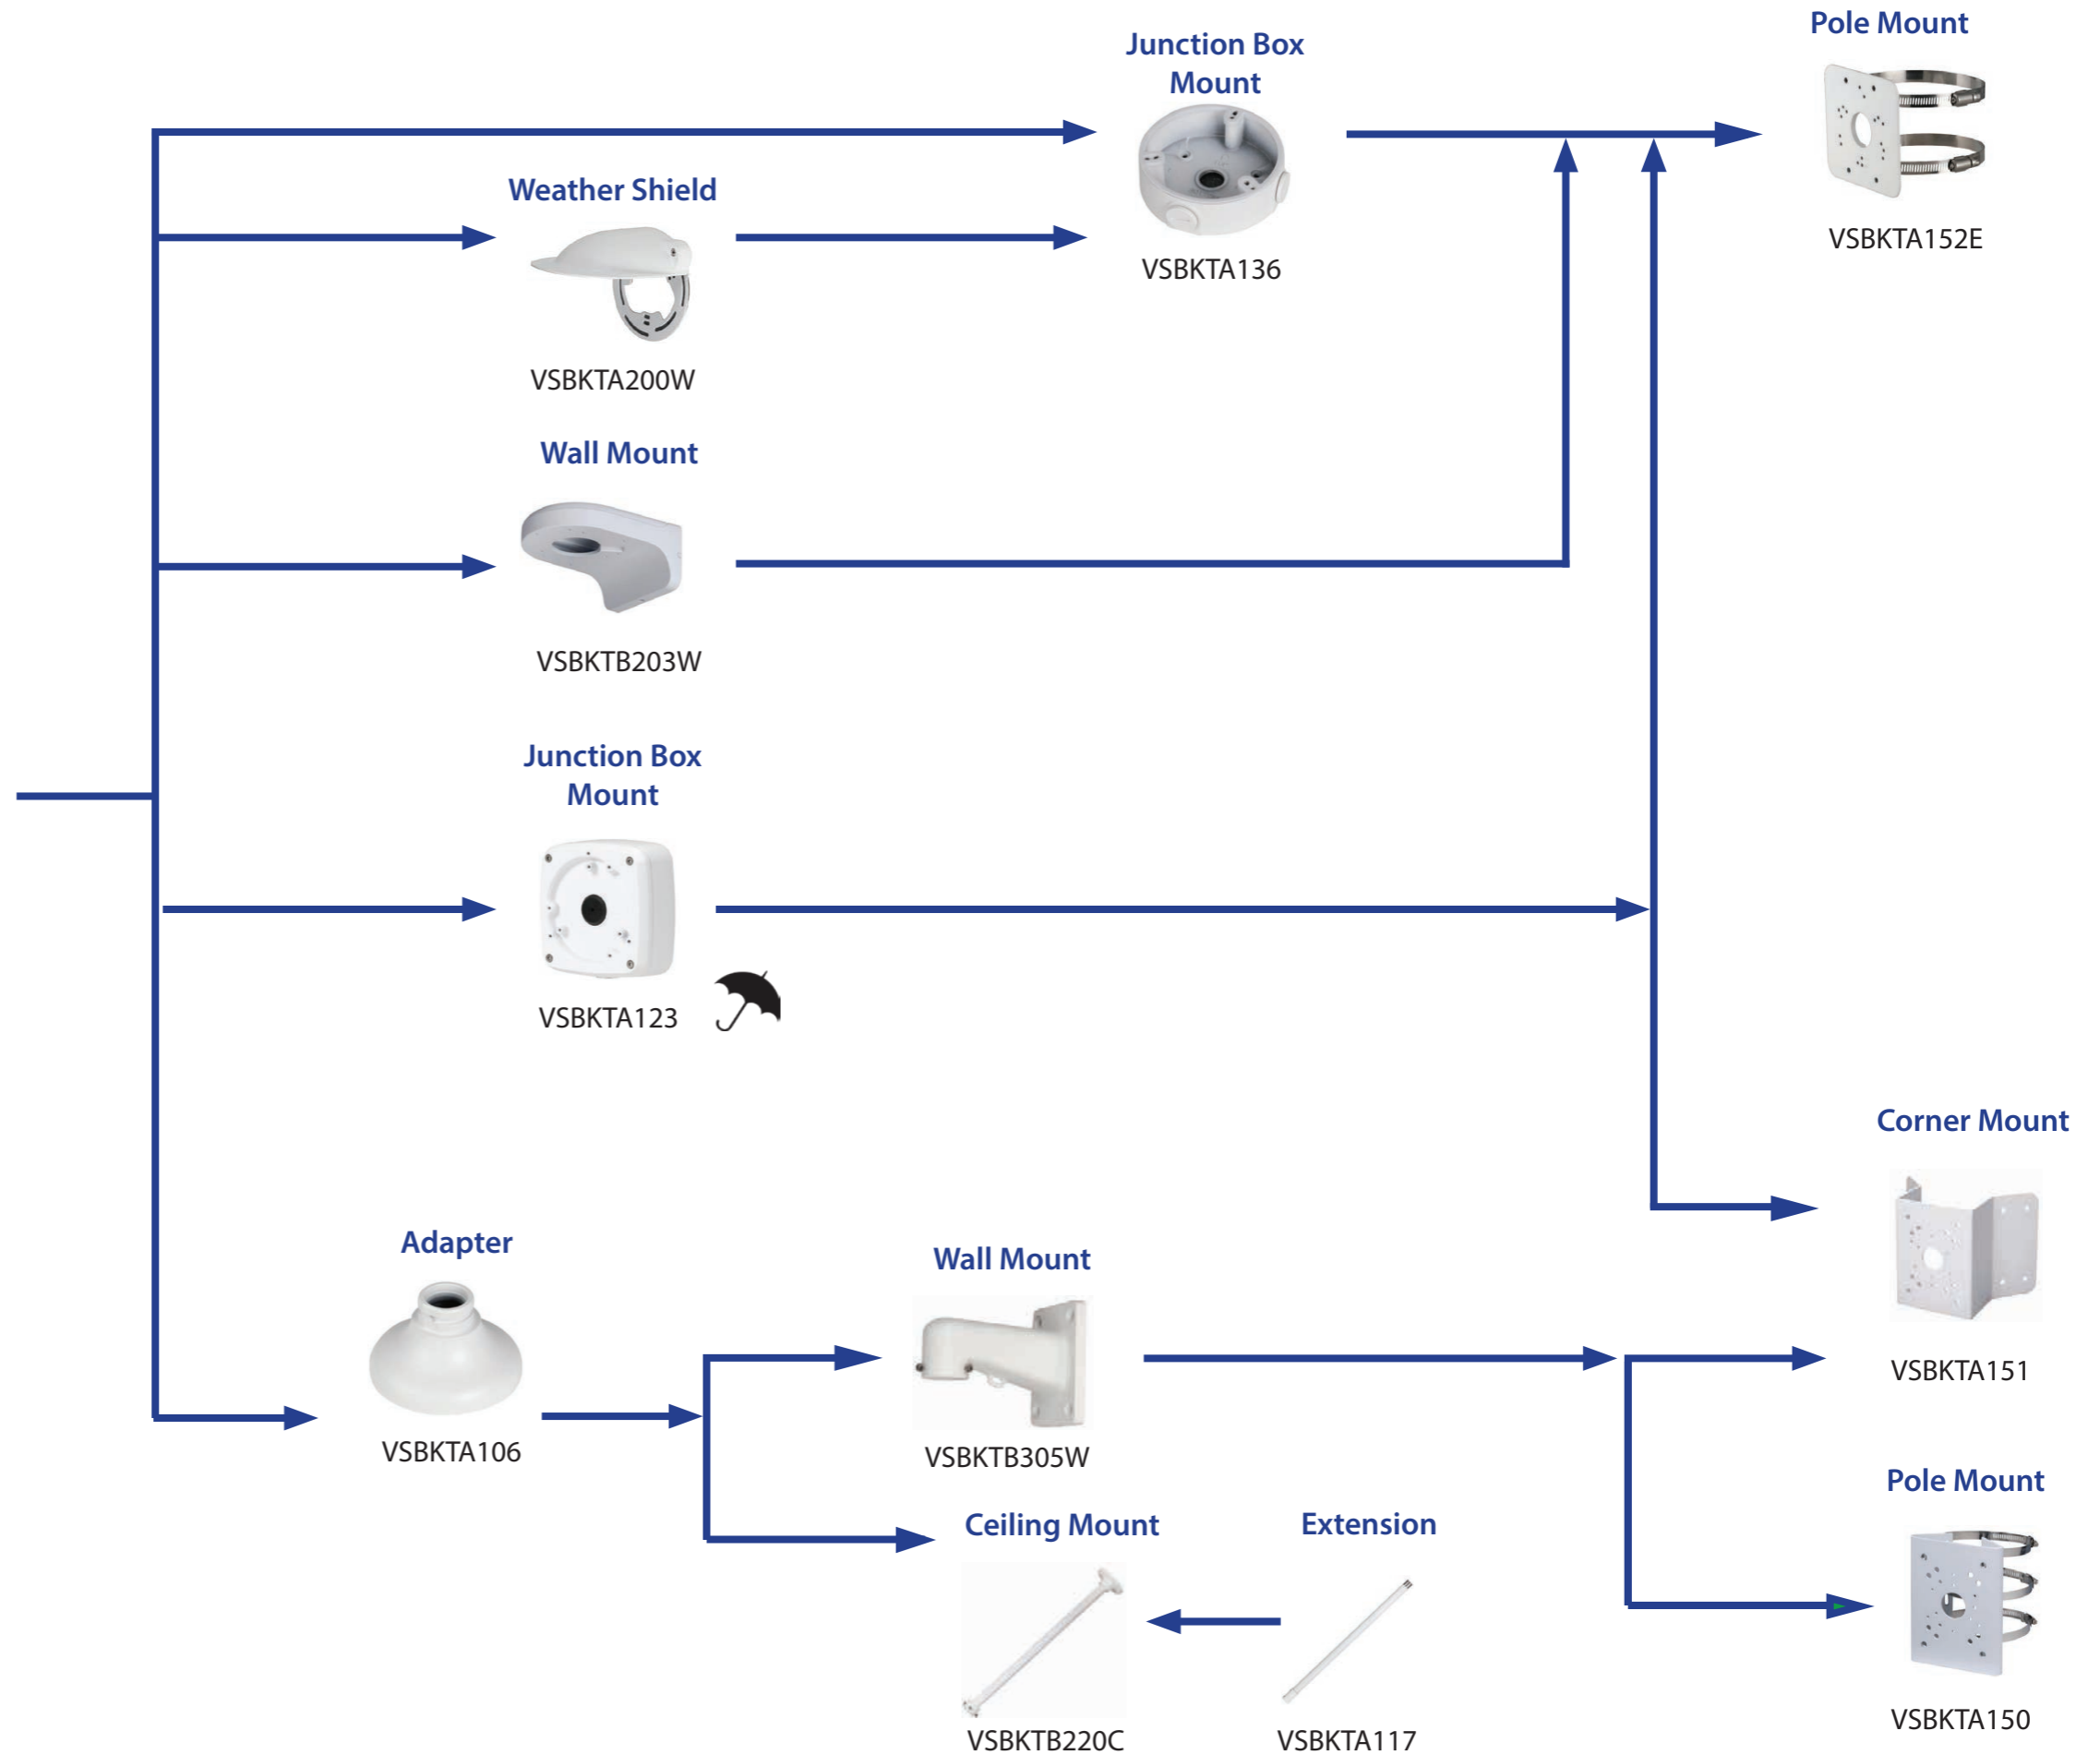

VSCVI2MPFBIRMV4 VSCVI-5BIRMG VSCVI-8BIRMG

HDCVI Mini Bullets

VSCVI-5BIR2.8E
VSCVI-8BIRG

Wireless Mini Bullets

VSIPW-3FBIR

IP Mini Bullets

VSIPC-4BIRS2
VSIPC-8BIRS
VSIPP-4BIRG-I
VSIPP-8BIRG-I

HDCVI Mini Bullets

VSCVI-2BIRC
VSCVI1MPFBIRV2
VSCVI-8BIRP

Ultimate IP Vandal Domes

VSIPU-4DIRM-I
VSIPU-4DIRM-IZ
VSIPU-8DIRM-I
VSIPU-8DIRM-I3

Ult. HDCVI Vandal Domes

VSCVI2MPVDIRM50M
VSCVI8MPVDIRM

Wireless Vandal Domes	
	VVIPW-3VDIR
IP Vandal Domes	
	VSIPP-4DIRD-I / VSIPP-8DIRD-I VSIPC-4DIRD2 VSIPC-4DIRD VSIPC-8DIRD
HDCVI Vandal Domes	
	VSCVI-5DIR2.8D