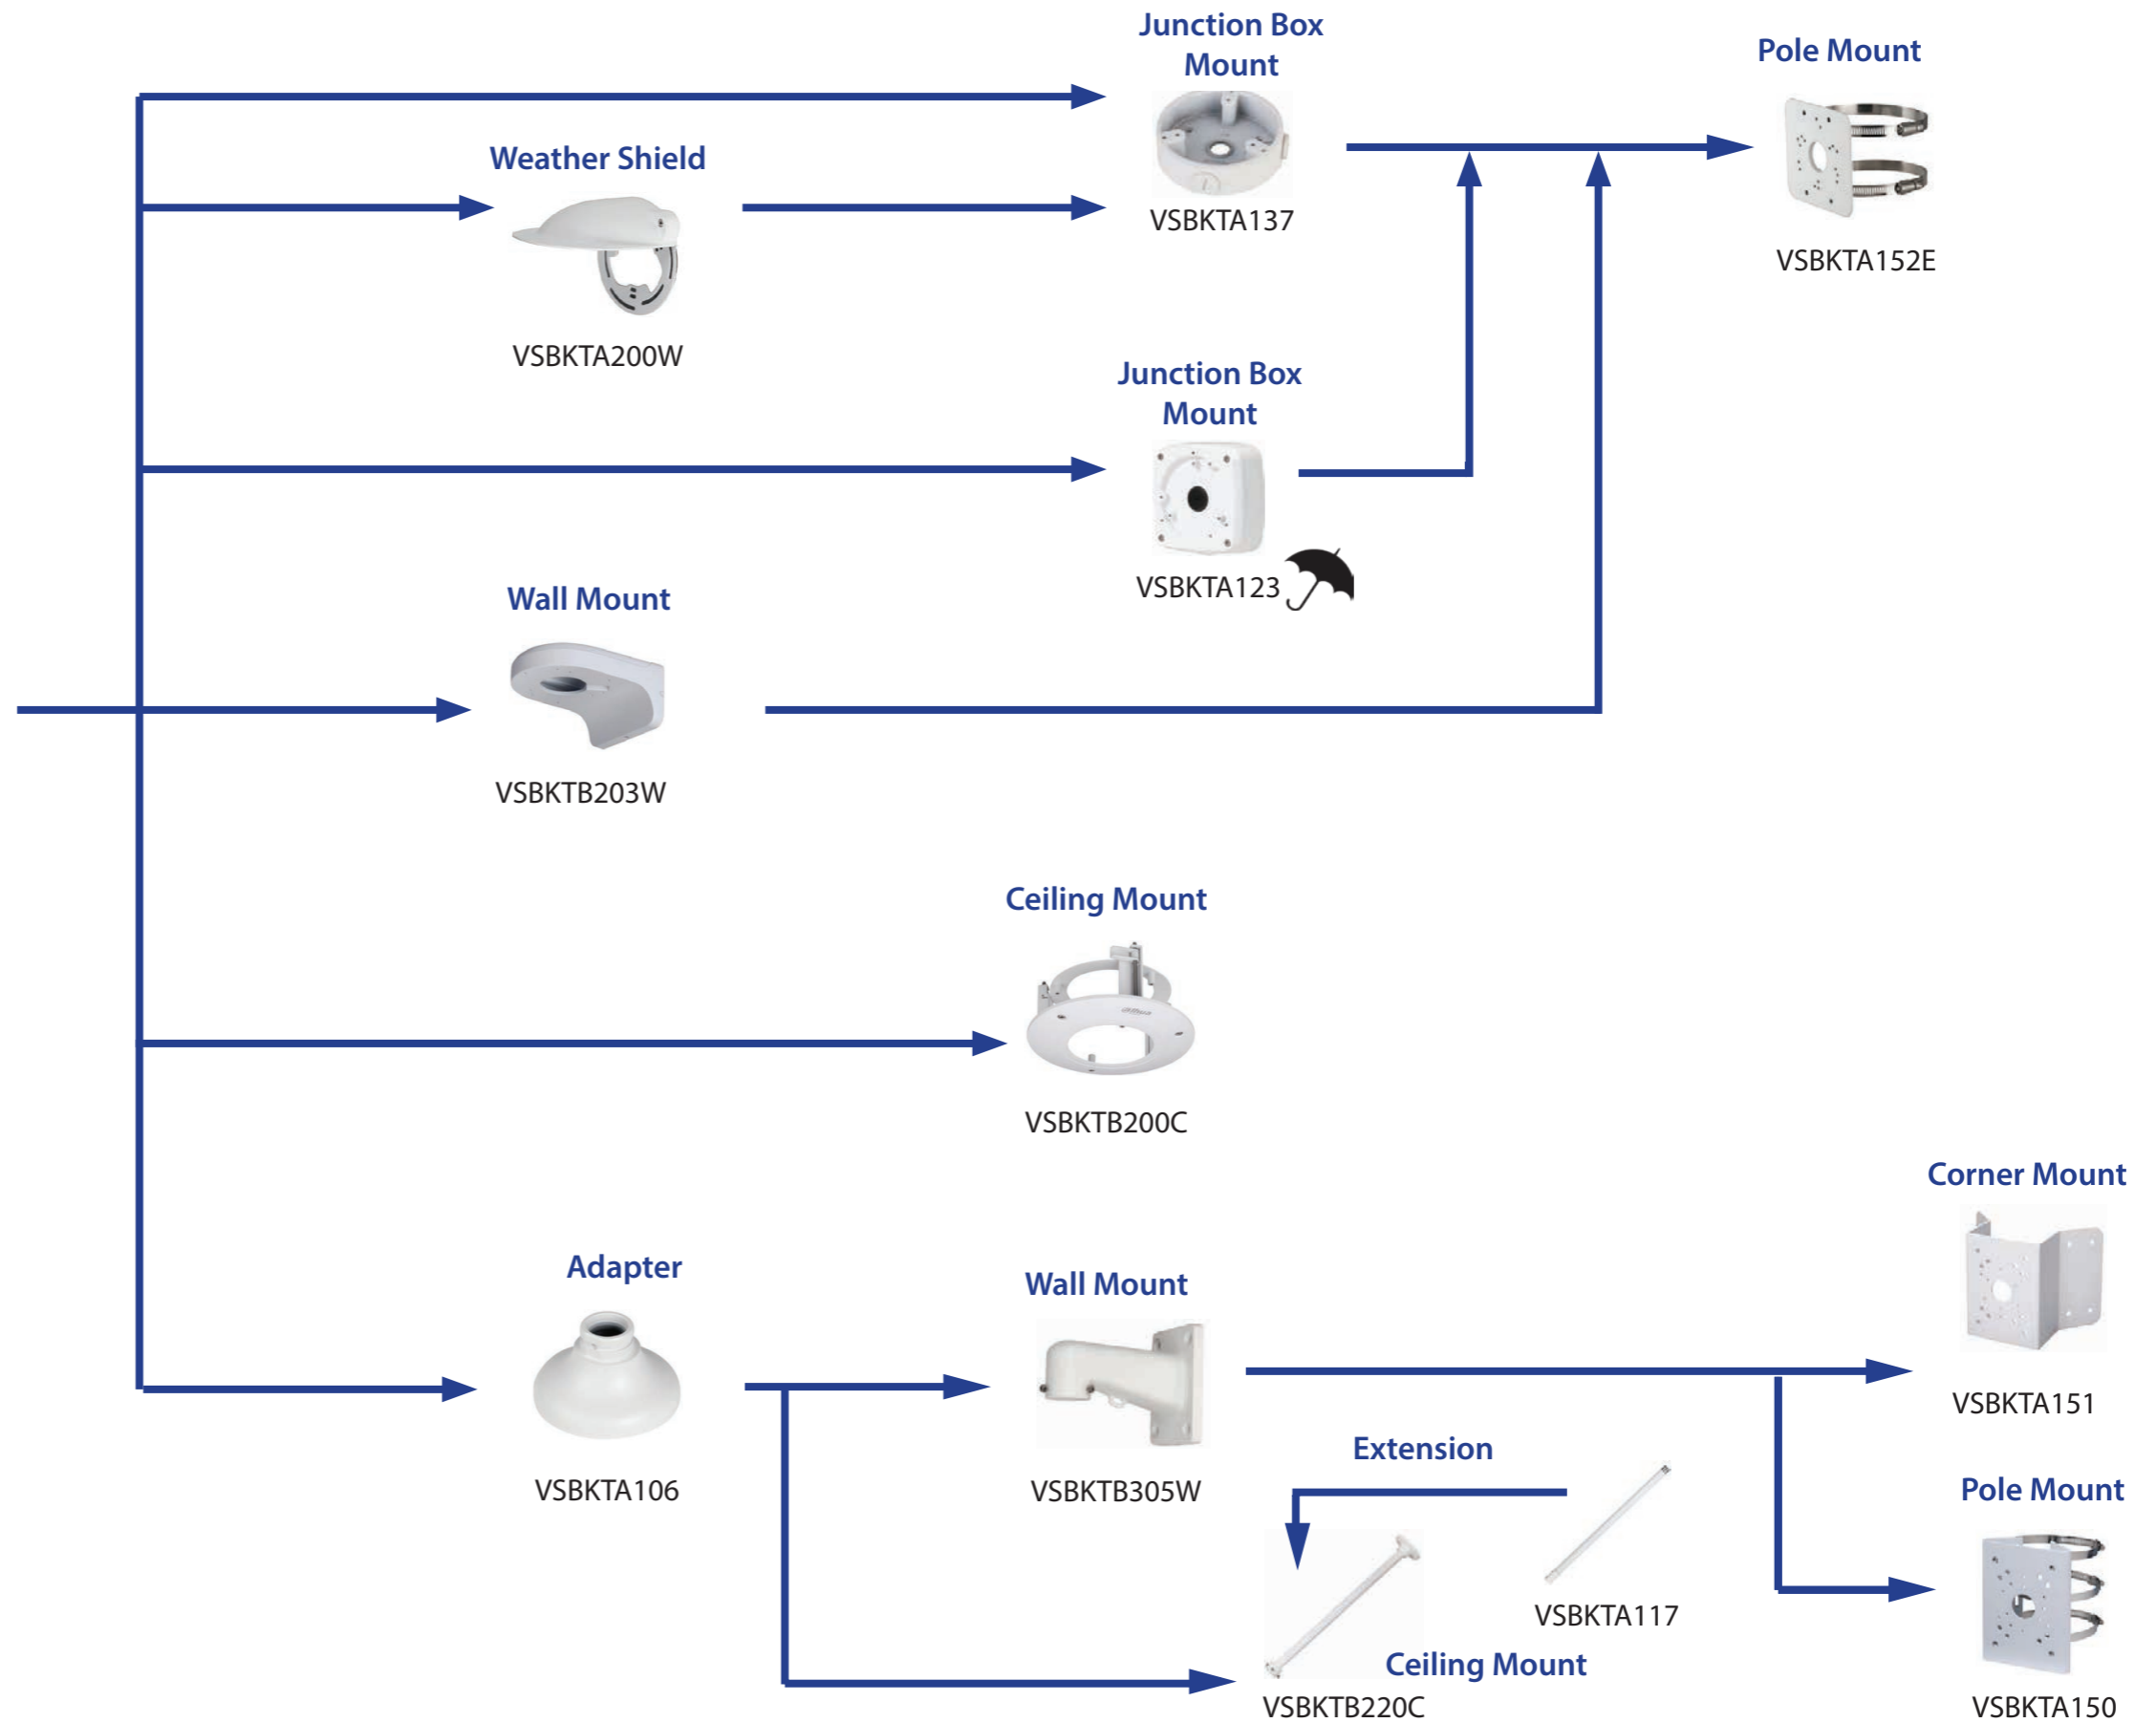

IP Vandal Domes

VSIPP-4DIRMD
VSIPP-8DIRMD
VSIPP-4DIRMD-I
VSIPP-8DIRMD-I

HDCVI Vandal Domes

VSCVI2MPVDIRMV4
VSCVI-5DIRMD

IP Turrets

VSIPP-6DIRG-I
VSIPP-6DIRG-I-B
VSIPP-8DIRG-I

HDCVI Turrets

VSCVI1MPDIRV4
VSCVI2MPDIRV5
VSCVI-2DFCG
VSCVI-5DIR2.8G
VSCVI-8DIRG

IP Turrets

- VSIPP-4DIRMG
- VSIPP-8DIRMG
- VSIPP-4DIRG-I
- VSIPP-4DIRMG-I
- VSIPP-8DIRMG-I
- VSIPP-5DIRG-ID
- VSIPU-4DIRMG-I

HDCVI Turrets

- VSCVI-5DIRMG
- VSCVI-8DIRMG

Deterrence IP Turrets

VSIPP-2DG-ID
VSIPP-4DG-ID
VSIPP-8DG-ID