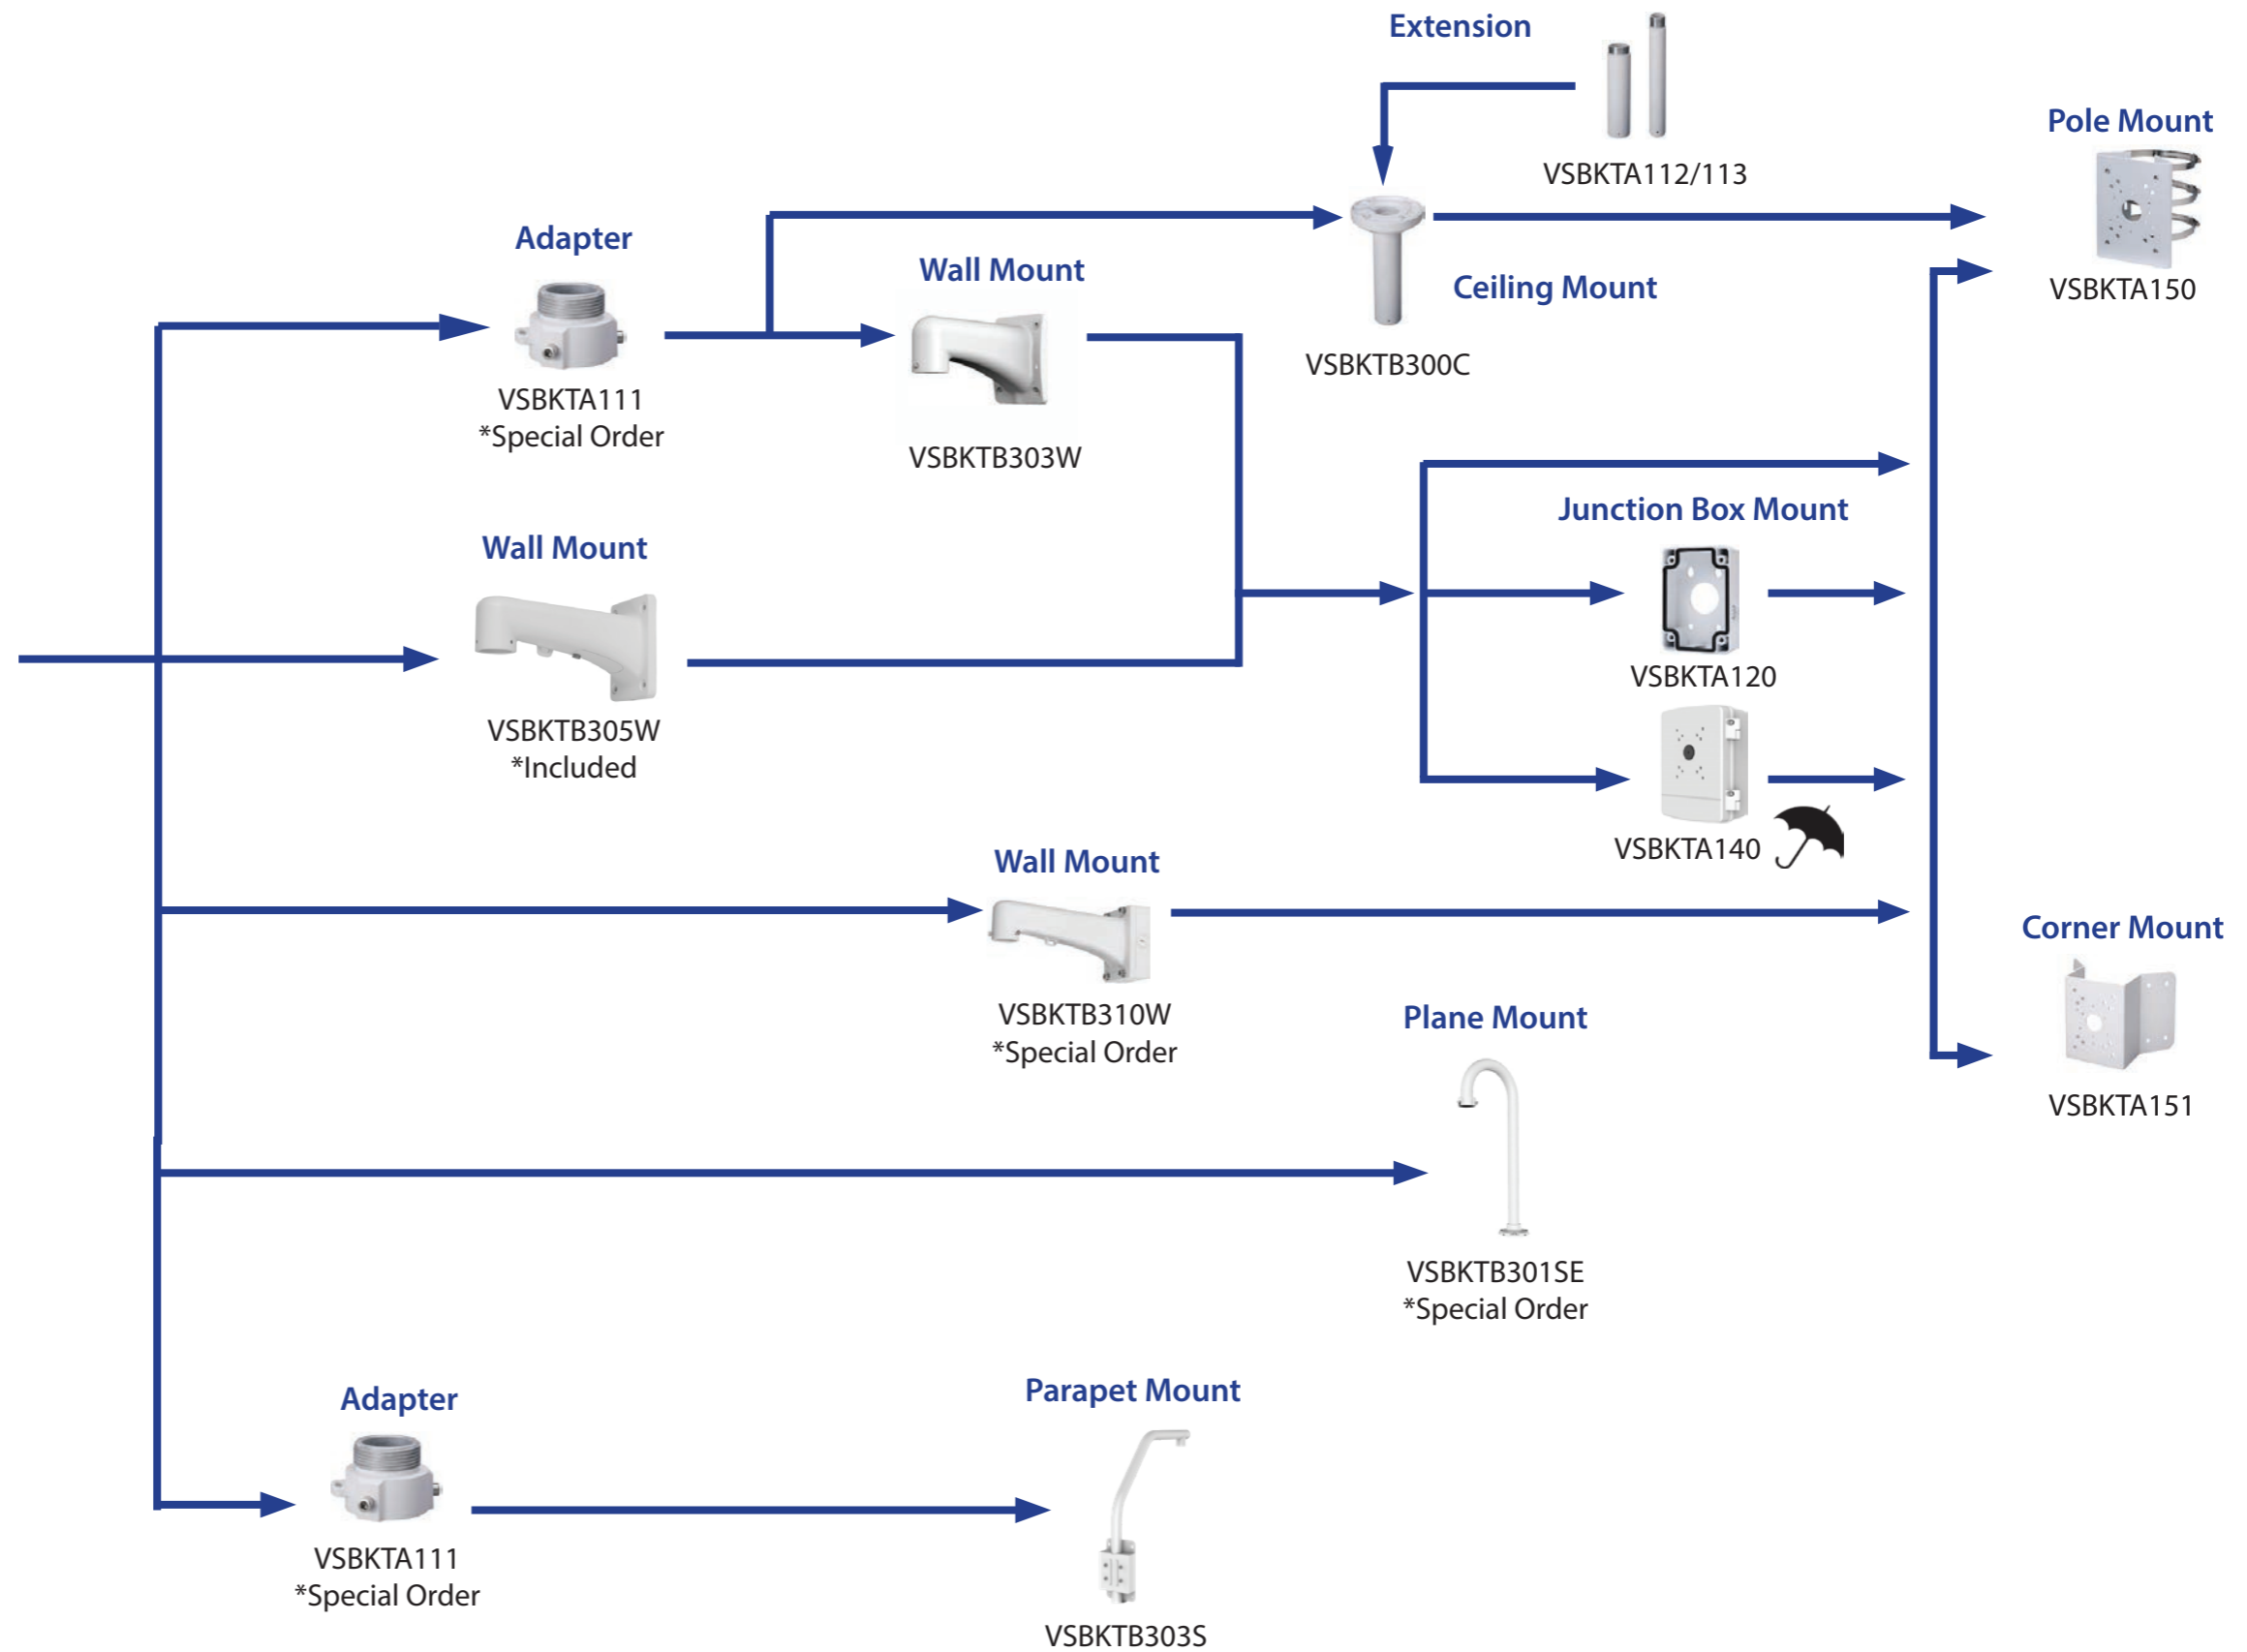

IP Turrets

- VSIPP-4DIRMG
- VSIPP-8DIRMG
- VSIPP-4DIRG-I
- VSIPP-4DIRMG-I
- VSIPP-8DIRMG-I
- VSIPP-5DIRG-ID
- VSIPU-4DIRMG-I

HDCVI Turrets

- VSCVI-5DIRMG
- VSCVI-8DIRMG

Deterrence IP Turrets

VSIPP-2DG-ID
VSIPP-4DG-ID
VSIPP-8DG-ID

IP Panorama Cameras

VSIP6MPPA

IP PTZ Domes

VSIPPTZ-2IRP-I
VSIPPTZ-4IRP-I
VSIPPTZ-8IRP-I

HDCVI PTZ Domes

VSCVIPTZ-2IRU
VSCVIPTZ-4IRU

IP PTZ Domes

VSIP4MPPTZ

HDCVI PTZ Domes

VSCVI2MPPTZIRBV2
VSCVI4MPPTZIRB

IP PTZ Domes

VSIPPTZ-8IRU-I

IP PTZ Domes

VSIP2MPPTZIRK

IP PTZ Mini Domes

VSIPPTZ-2M

IP Positioning PTZ

VSIPPTZ-2IRW-I

IP PTZ Fisheye Domes

VSIPPTZ-4IRM-I