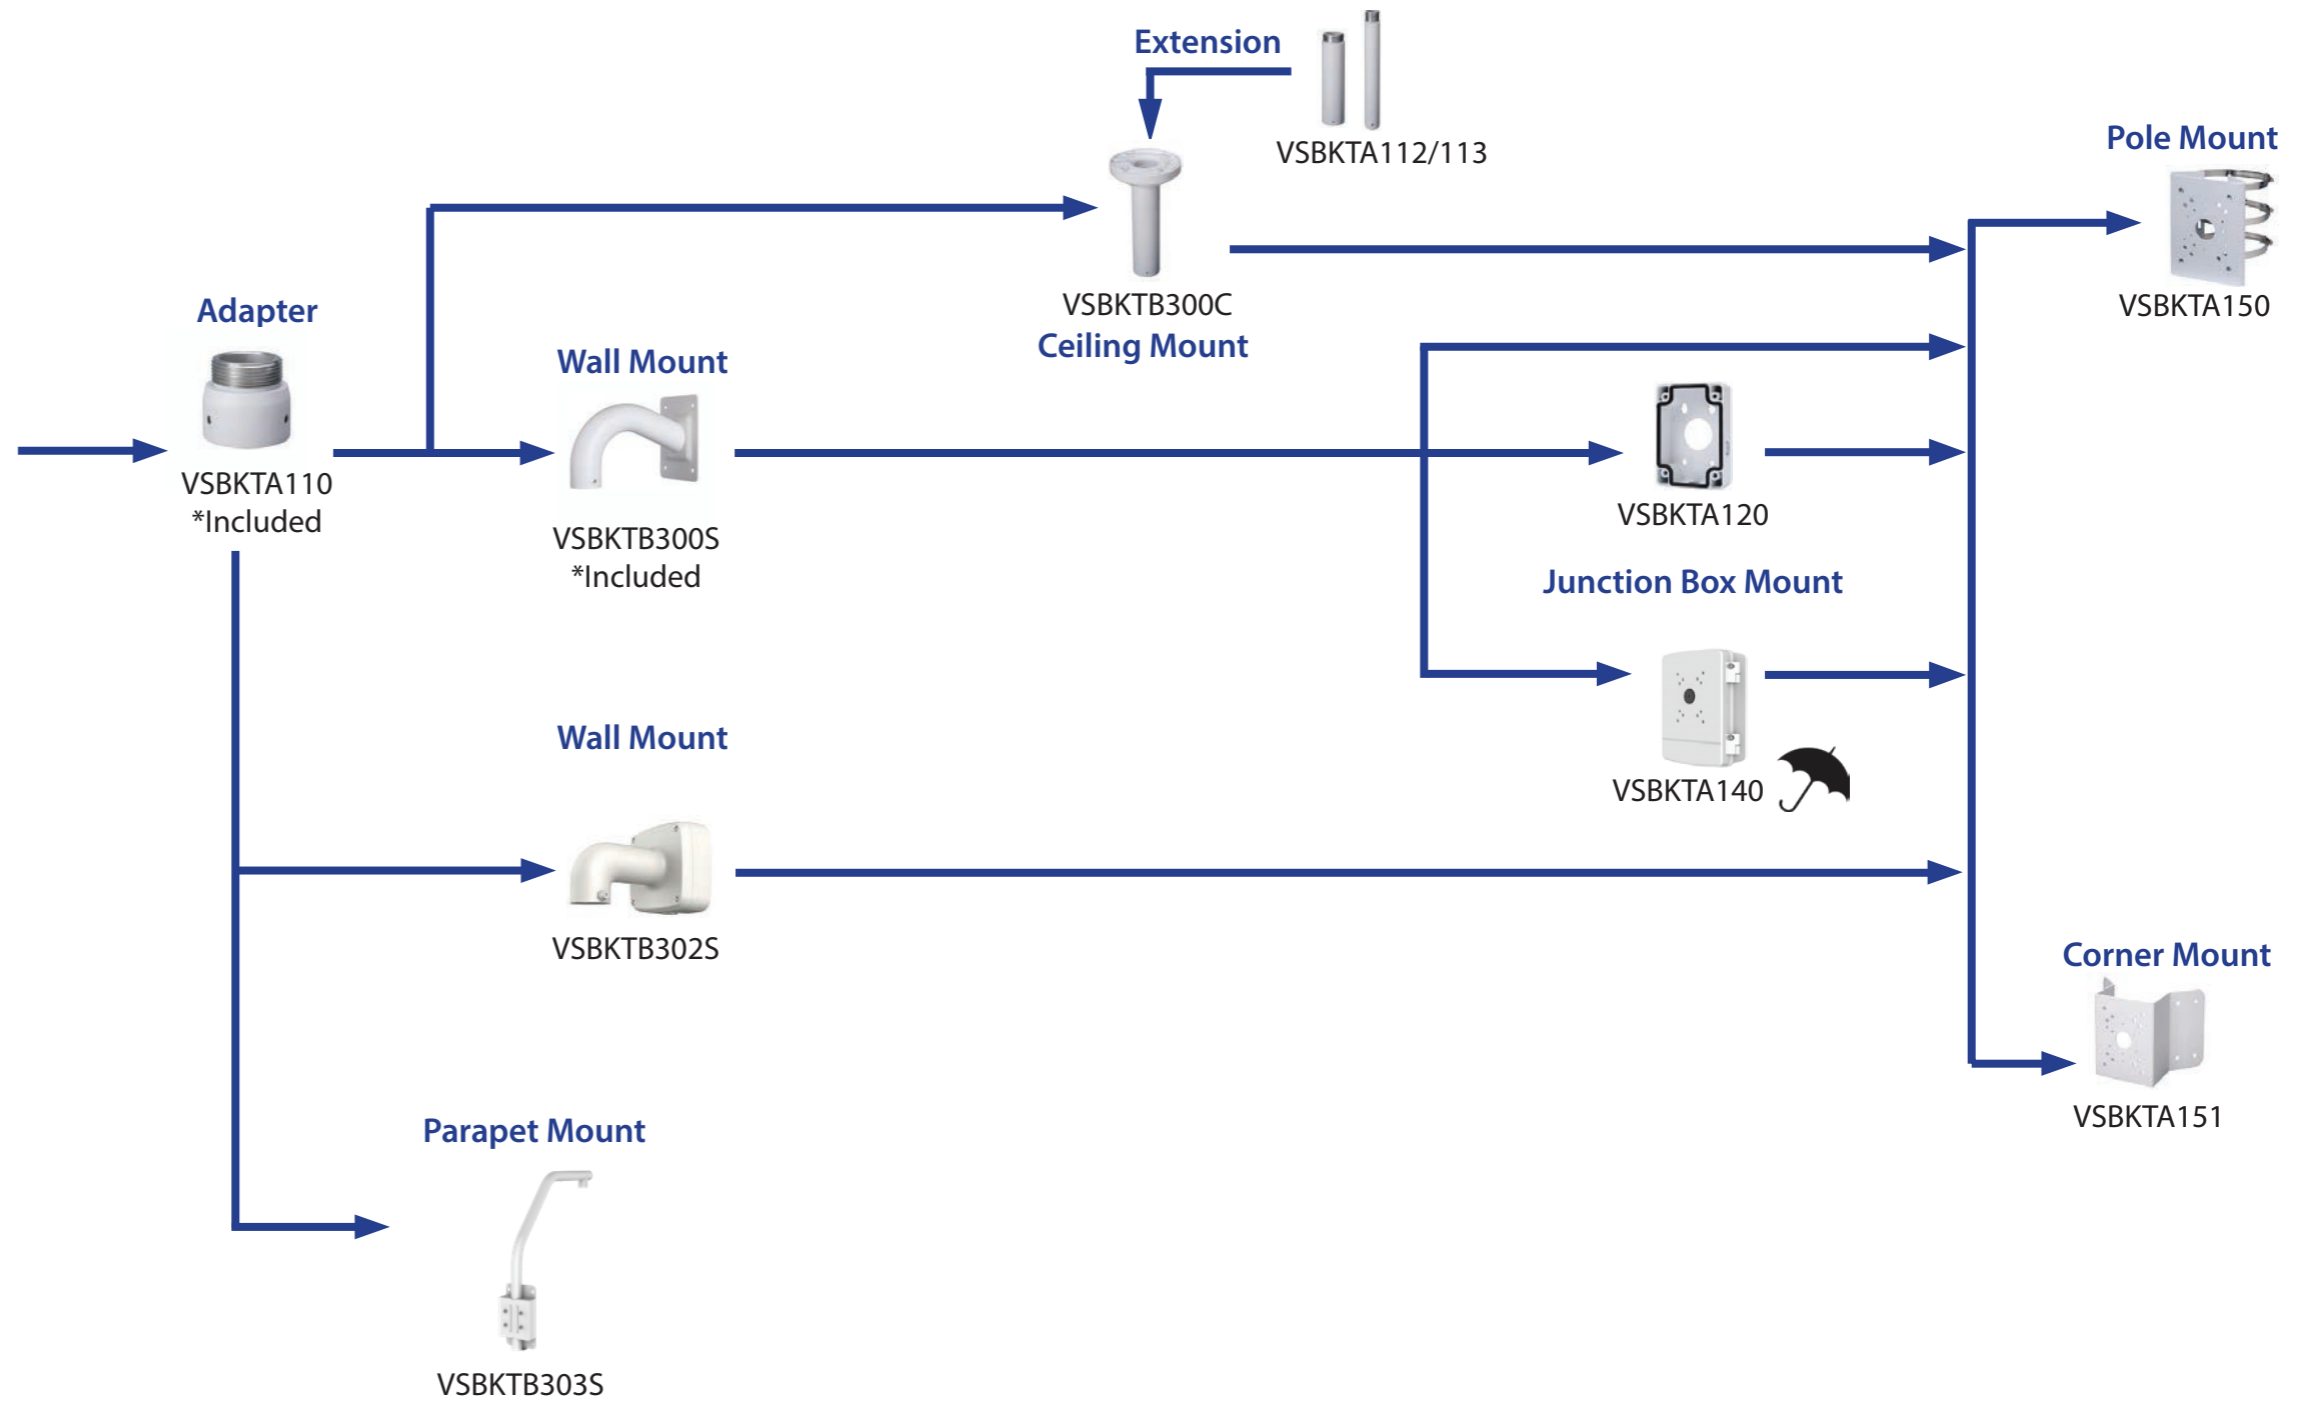

IP Turrets

- VSIPP-4DIRMG
- VSIPP-8DIRMG
- VSIPP-4DIRG-I
- VSIPP-4DIRMG-I
- VSIPP-8DIRMG-I
- VSIPP-5DIRG-ID
- VSIPU-4DIRMG-I

HDCVI Turrets

- VSCVI-5DIRMG
- VSCVI-8DIRMG

Deterrence IP Turrets

VSIPP-2DG-ID
VSIPP-4DG-ID
VSIPP-8DG-ID

IP Panorama Cameras

VSIP6MPPA

IP PTZ Domes

VSIPPTZ-2IRP-I
VSIPPTZ-4IRP-I
VSIPPTZ-8IRP-I

HDCVI PTZ Domes

VSCVIPTZ-2IRU
VSCVIPTZ-4IRU

IP PTZ Domes

VSIP4MPPTZ

HDCVI PTZ Domes

VSCVI2MPPTZIRBV2
VSCVI4MPPTZIRB

IP PTZ Domes

VSIPPTZ-8IRU-I

IP PTZ Domes

VSIP2MPPTZIRK

IP PTZ Mini Domes

VSIPPTZ-2M

IP Positioning PTZ

VSIPPTZ-2IRW-I

IP PTZ Fisheye Domes

VSIPPTZ-4IRM-I