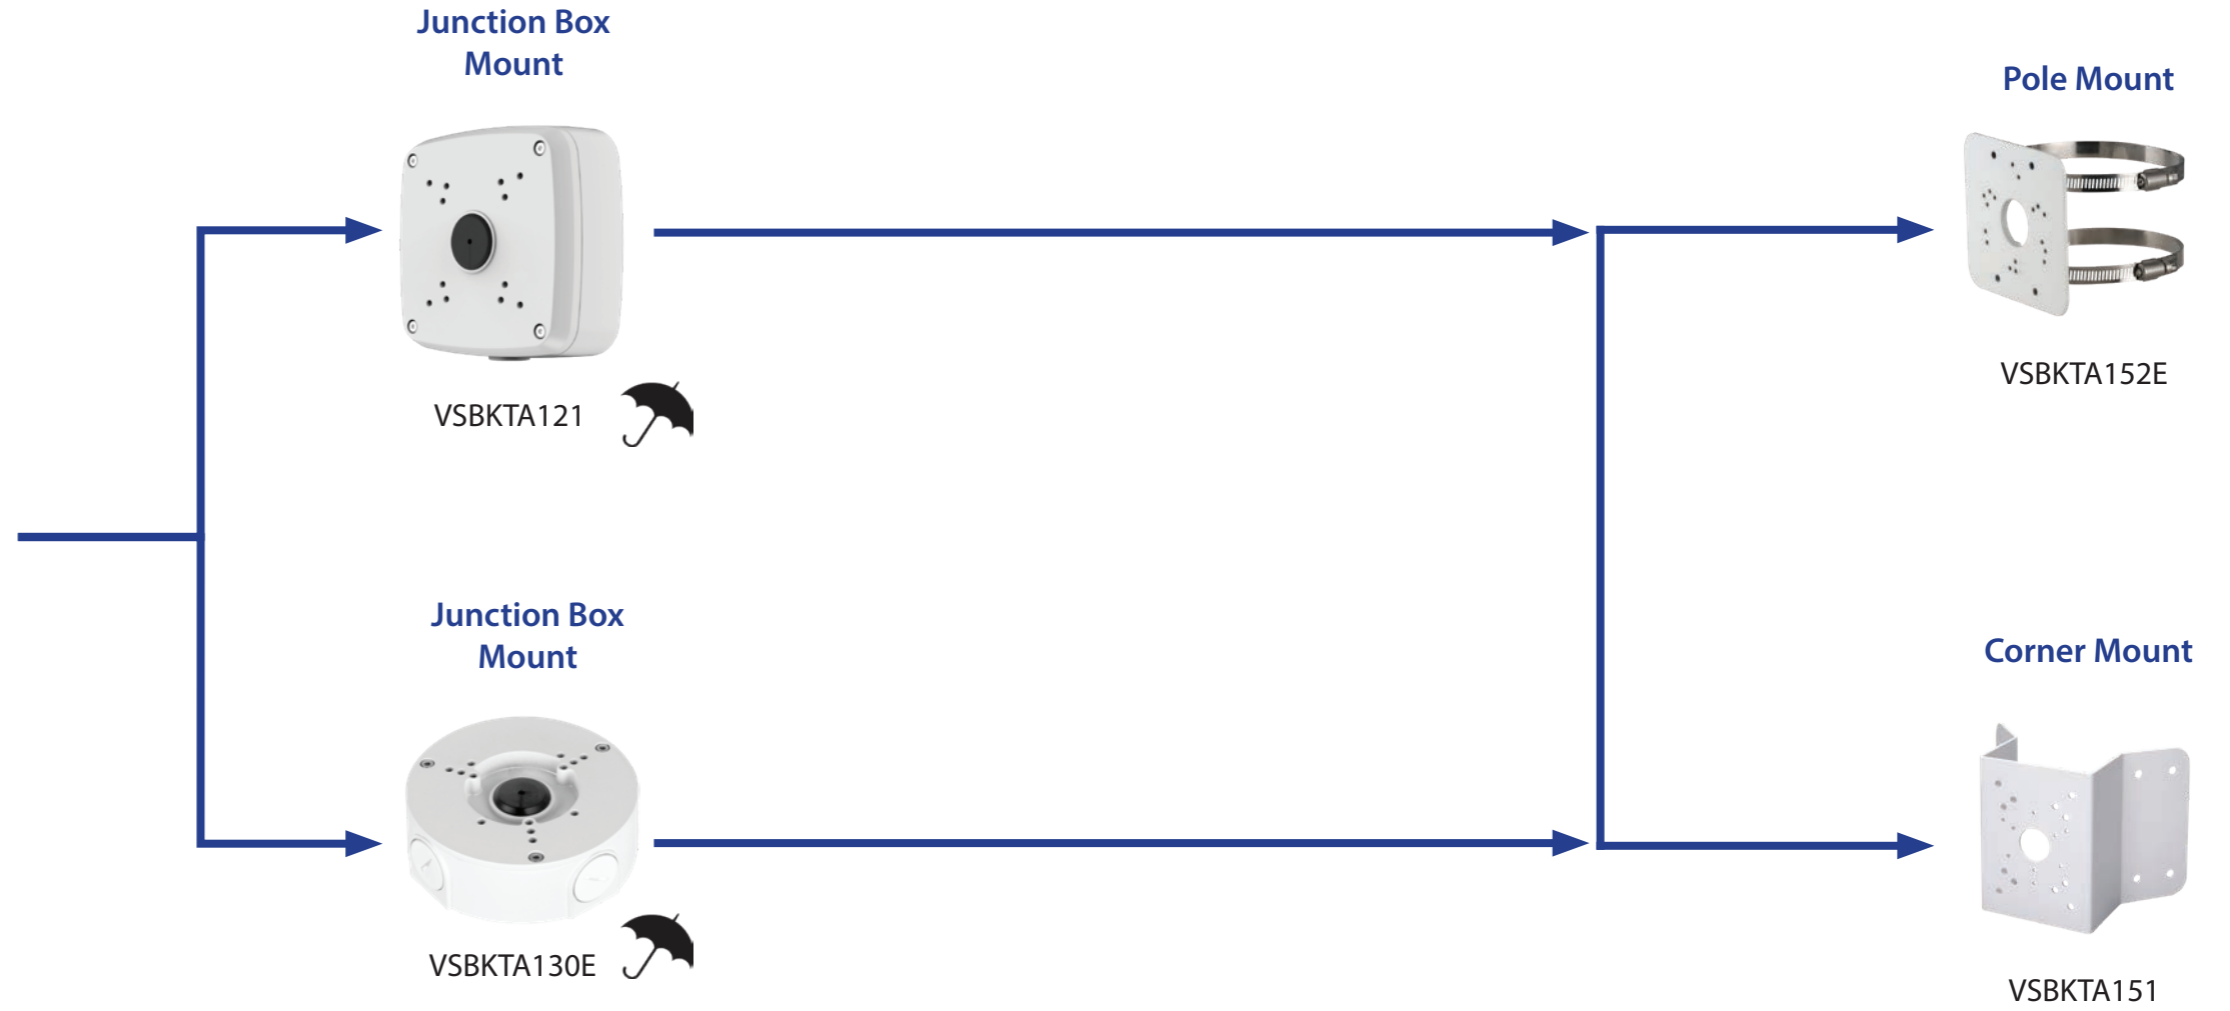

IP Bullet

VSIPU-8BIRM-I

Pole Mount

VSBKTA154
*Special Order

IP Bullet

VSIP2MPFBIRLV3
VSIPU-4BIRM-I
VSIPU-4BIRM-IZ
VSIPU-8BIRM-I3
VSIPTC2MPFB2

HDCVI Bullet

VSCVI2MPFBIRM100M
VSCVI8MPFBIRM

Junction Box Mount

VSBKTA121

Pole Mount

VSBKTA152E

Corner Mount

VSBKTA151

IP Bullets

VSIP2MPFBFC VSIPE2MPFBMINIIR VSIP8MPFBIRMD VSIPP-4BIRMG VSIPC-4BIRMG VSIPP-4BIRMG-I
HDCVI Bullets

VSCVI2MPFBIRMV4 VSCVI-5BIRMG VSCVI-8BIRMG

HDCVI Mini Bullets

VSCVI-5BIR2.8E
VSCVI-8BIRG

Wireless Mini Bullets

VSIPW-3FBIR

IP Mini Bullets

VSIPC-4BIRS2
VSIPC-8BIRS
VSIPP-4BIRG-I
VSIPP-8BIRG-I

HDCVI Mini Bullets

VSCVI-2BIRC
VSCVI1MPFBIRV2
VSCVI-8BIRP

Ultimate IP Vandal Domes

VSIPU-4DIRM-I
VSIPU-4DIRM-IZ
VSIPU-8DIRM-I
VSIPU-8DIRM-I3

Ult. HDCVI Vandal Domes

VSCVI2MPVDIRM50M
VSCVI8MPVDIRM

Wireless Vandal Domes	
	VVIPW-3VDIR
IP Vandal Domes	
	VSIPP-4DIRD-I / VSIPP-8DIRD-I VSIPC-4DIRD2 VSIPC-4DIRD VSIPC-8DIRD
HDCVI Vandal Domes	
	VSCVI-5DIR2.8D