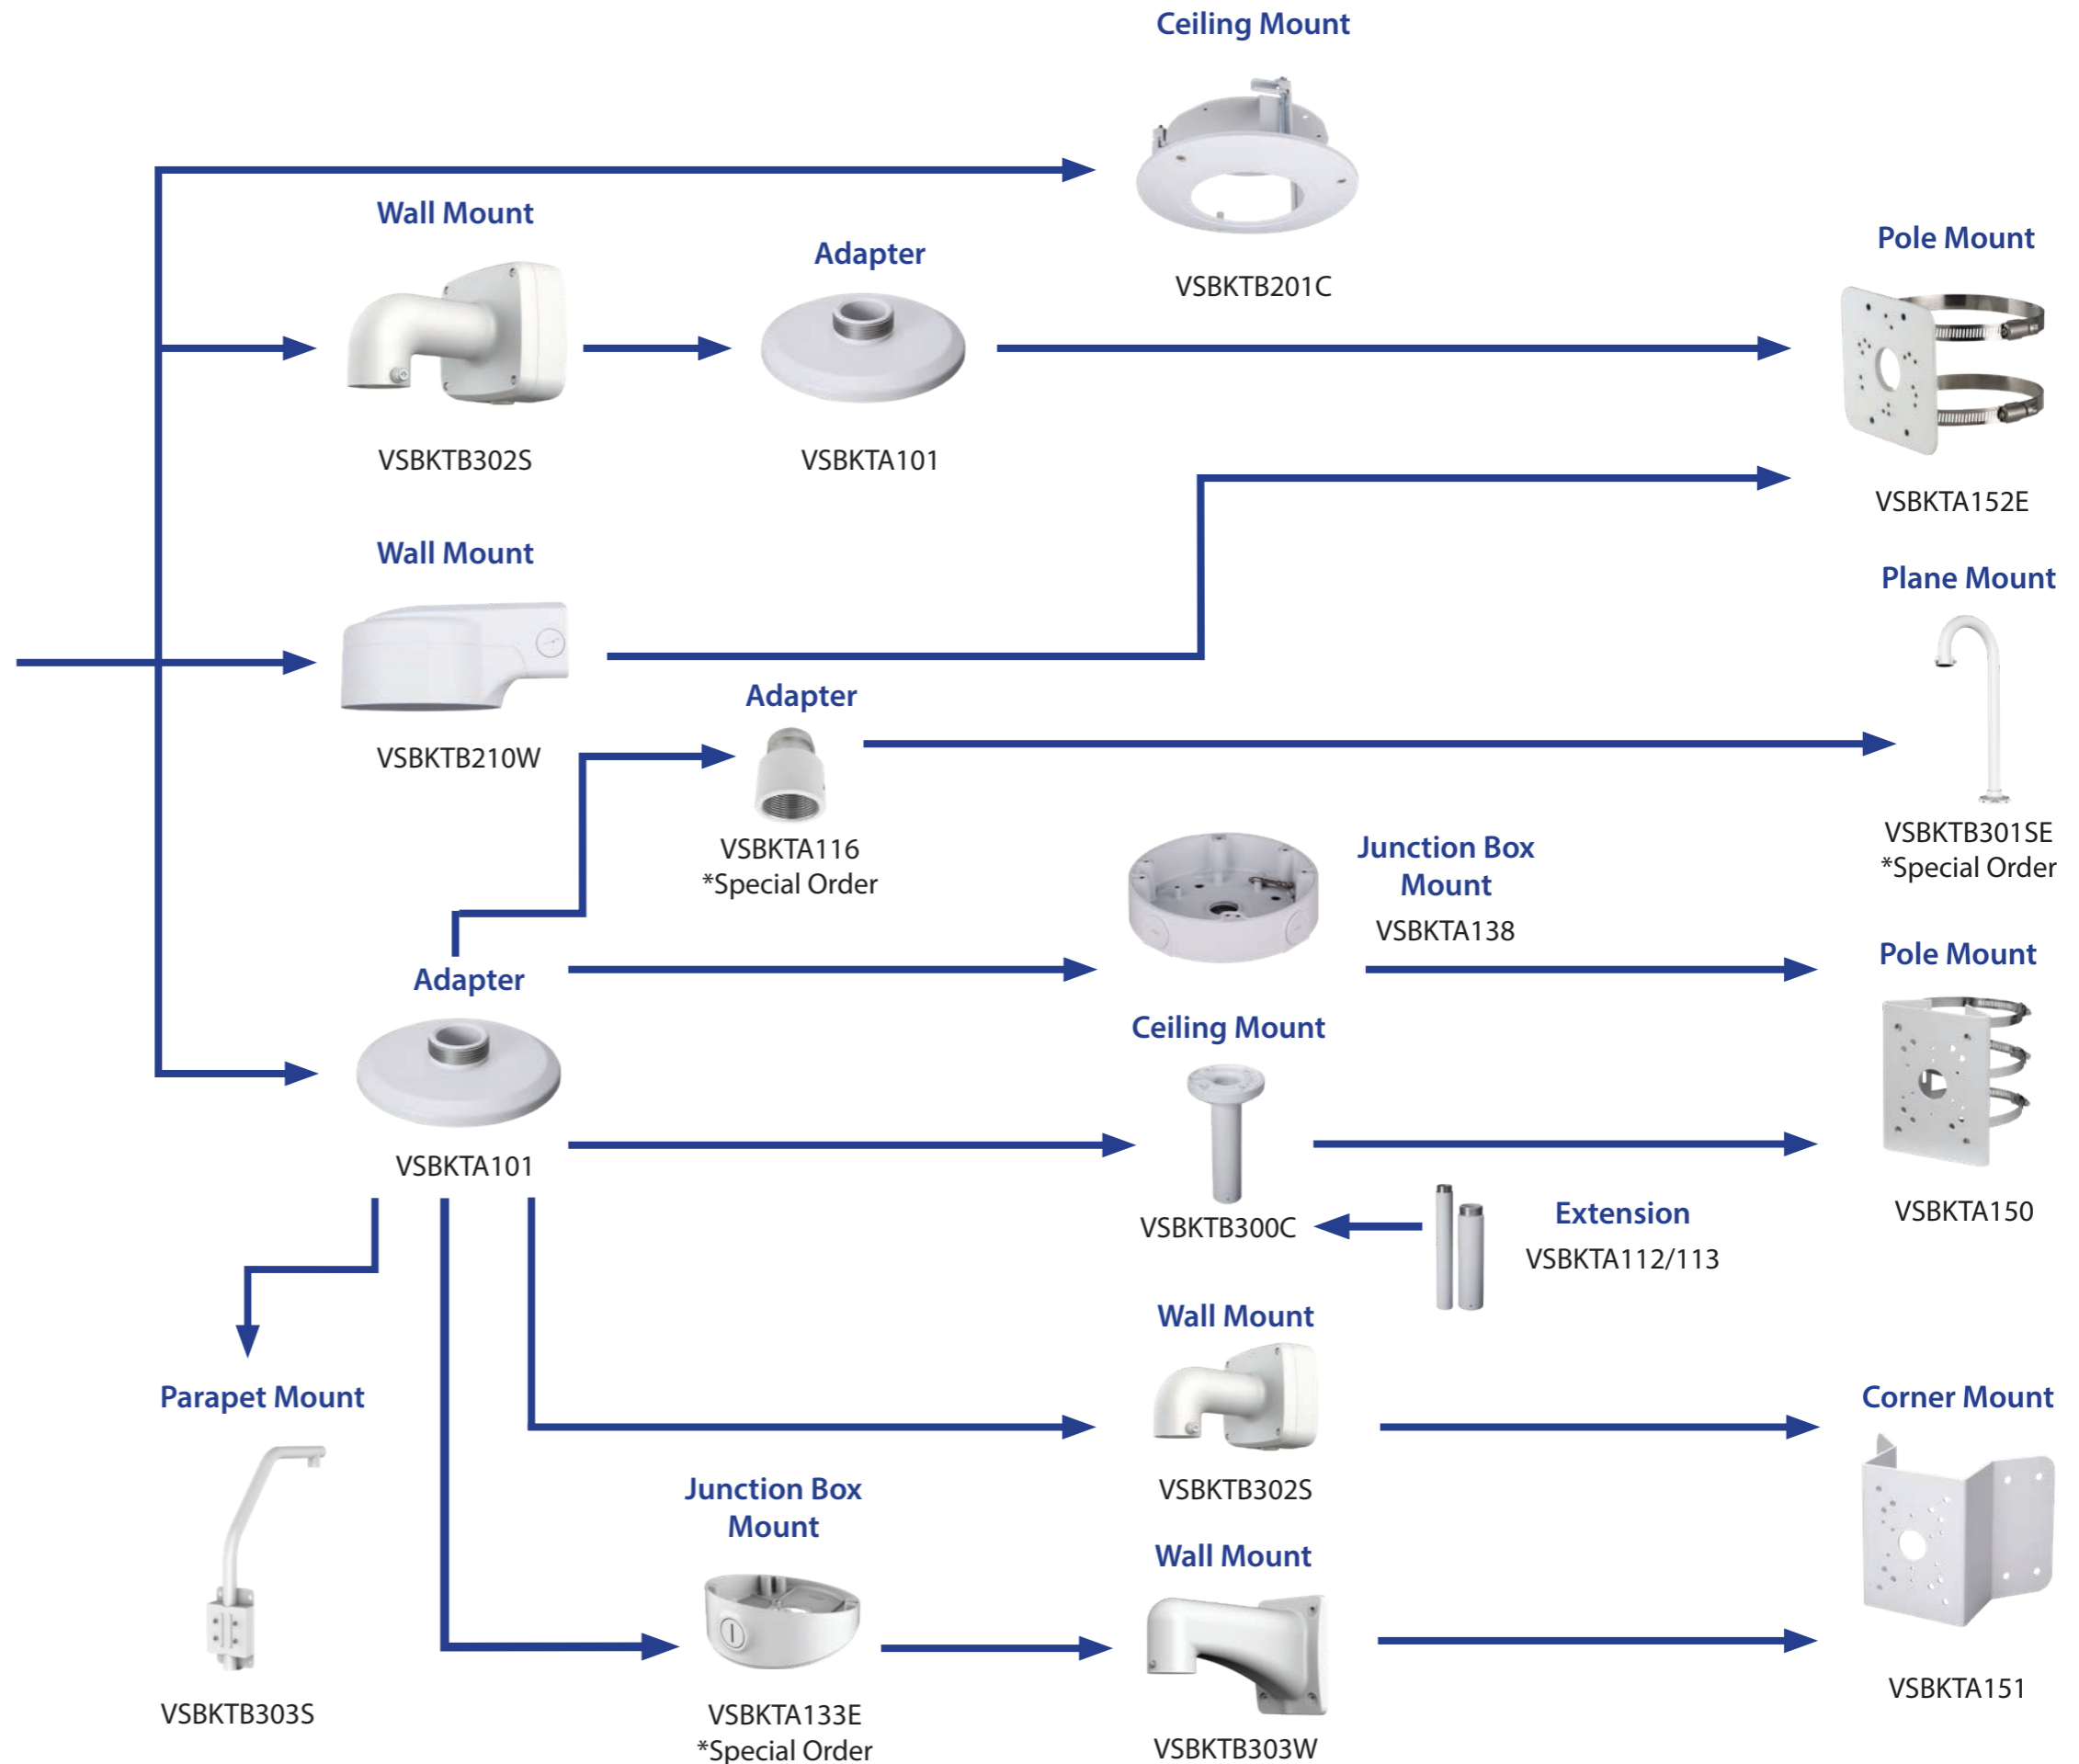

VSCVI2MPFBIRMV4 VSCVI-5BIRMG VSCVI-8BIRMG

HDCVI Mini Bullets

VSCVI-5BIR2.8E
VSCVI-8BIRG

Wireless Mini Bullets

VSIPW-3FBIR

IP Mini Bullets

VSIPC-4BIRS2
VSIPC-8BIRS
VSIPP-4BIRG-I
VSIPP-8BIRG-I

HDCVI Mini Bullets

VSCVI-2BIRC
VSCVI1MPFBIRV2
VSCVI-8BIRP

Ultimate IP Vandal Domes

VSIPU-4DIRM-I
VSIPU-4DIRM-IZ
VSIPU-8DIRM-I
VSIPU-8DIRM-I3

Ult. HDCVI Vandal Domes

VSCVI2MPVDIRM50M
VSCVI8MPVDIRM

Wireless Vandal Domes	
	VVIPW-3VDIR
IP Vandal Domes	
	VSIPP-4DIRD-I / VSIPP-8DIRD-I VSIPC-4DIRD2 VSIPC-4DIRD VSIPC-8DIRD
HDCVI Vandal Domes	
	VSCVI-5DIR2.8D