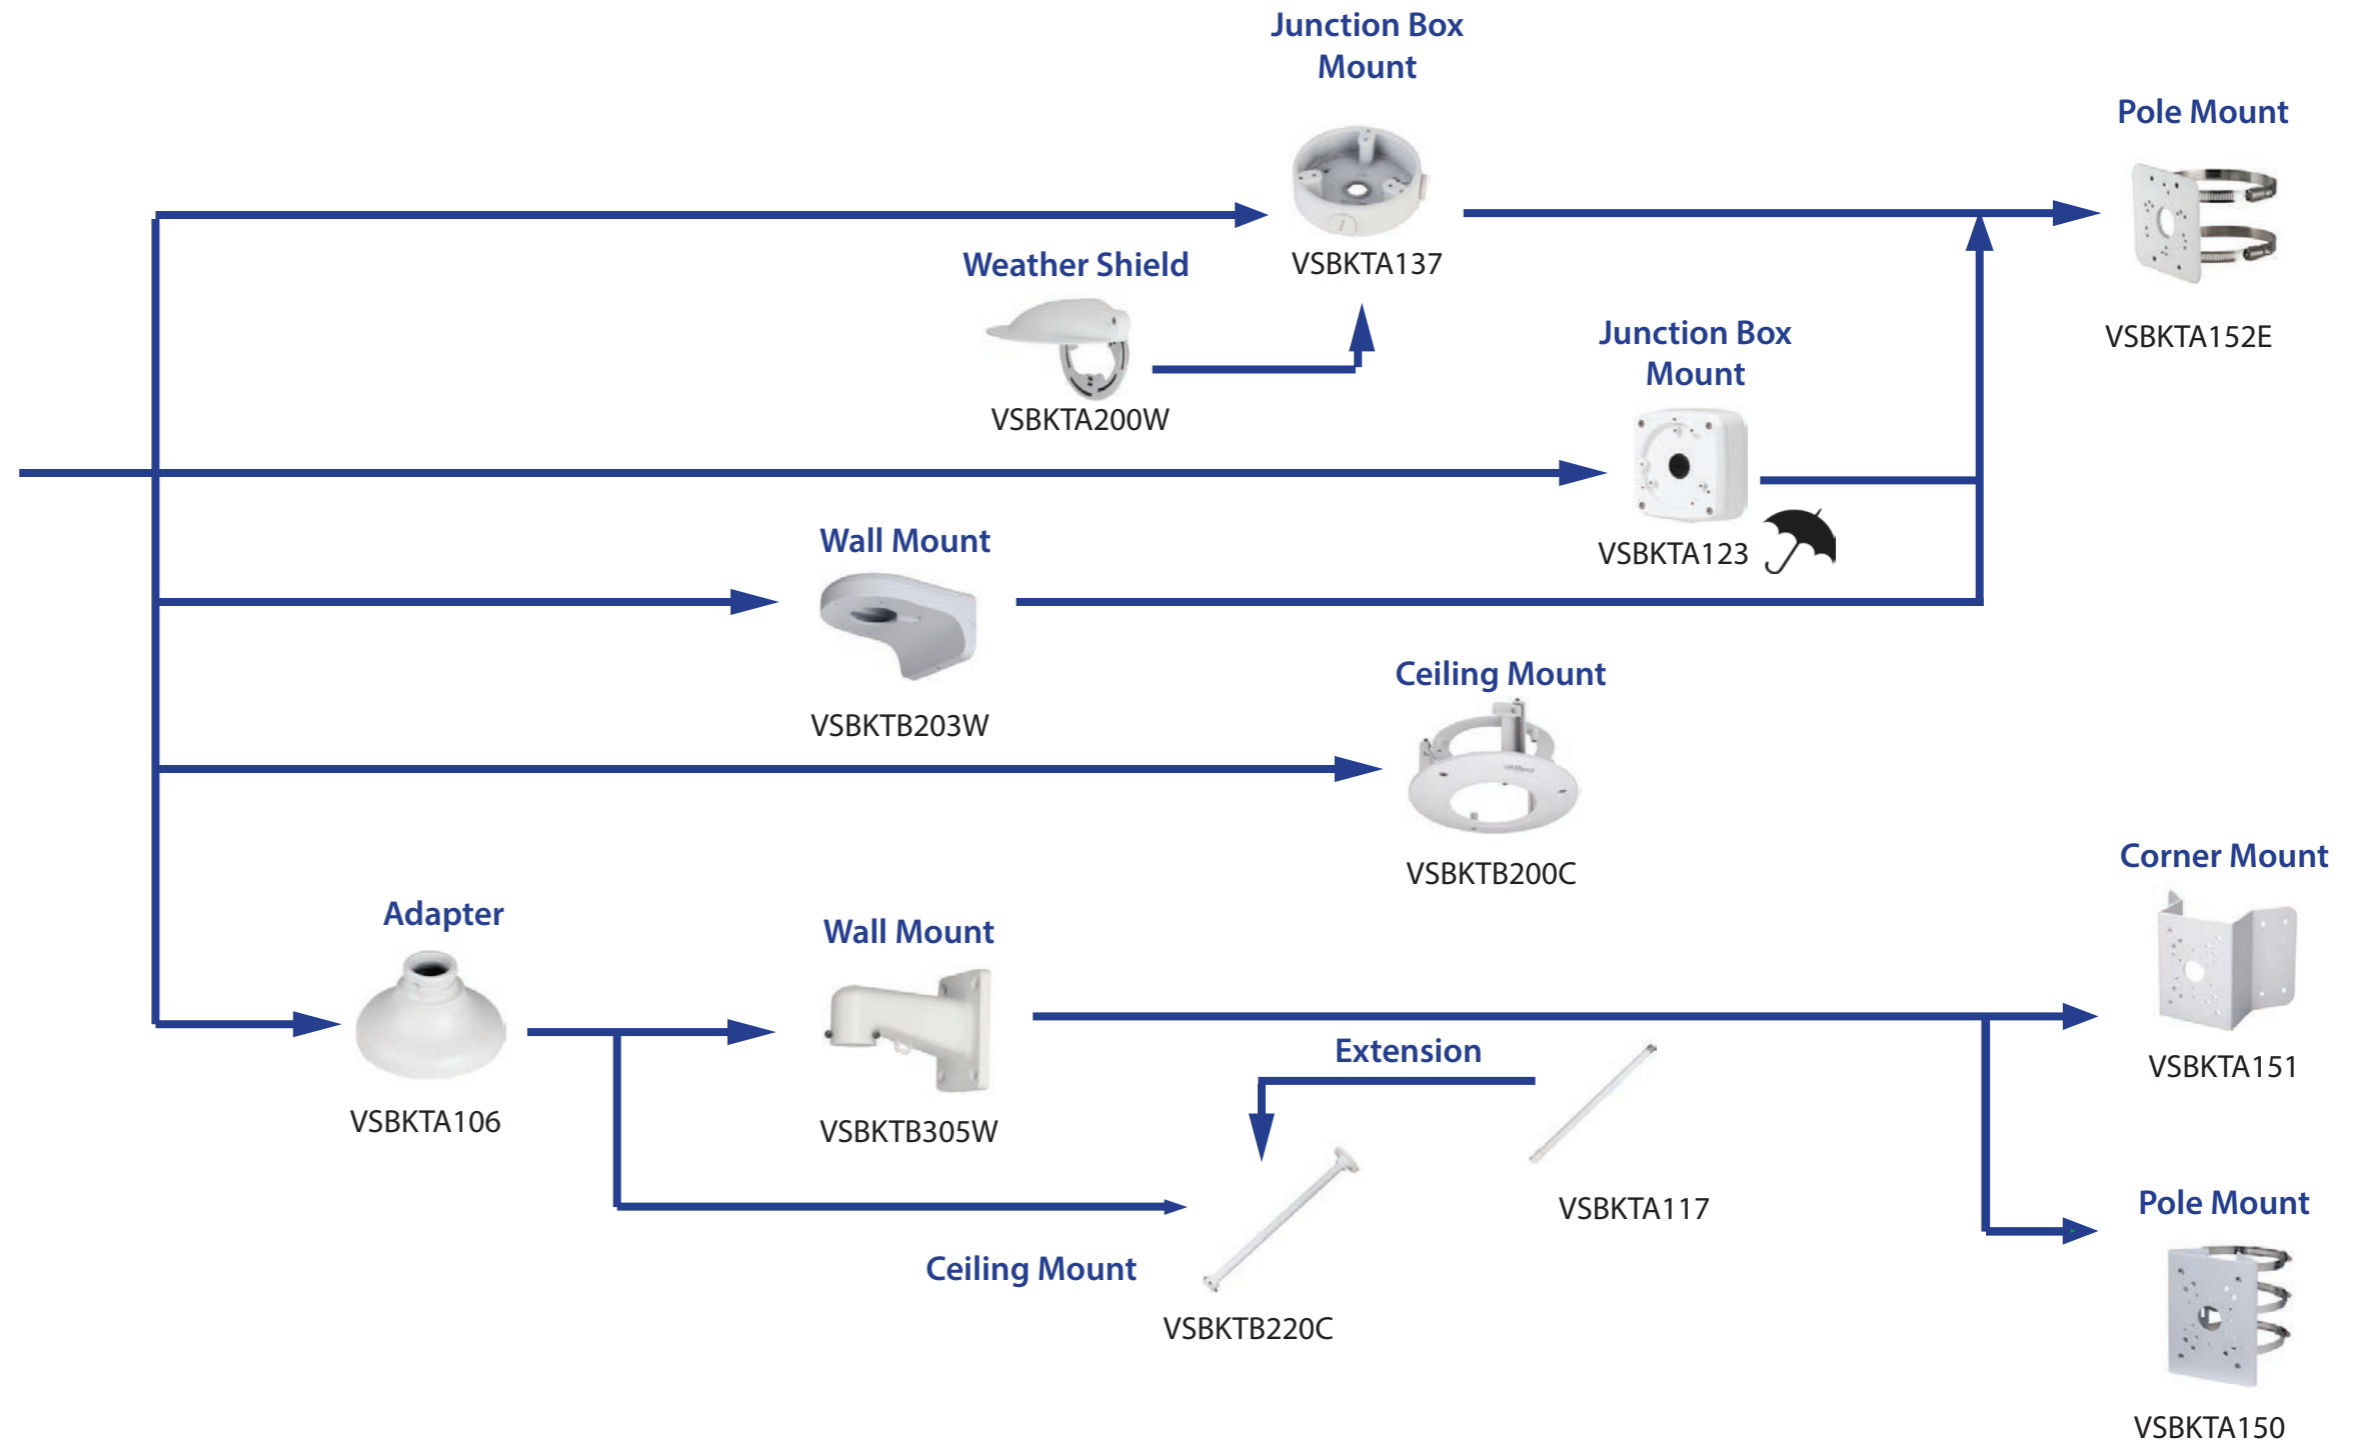

IP Panorama Cameras

VSIP6MPPA

IP PTZ Domes

VSIPPTZ-2IRP-I
VSIPPTZ-4IRP-I
VSIPPTZ-8IRP-I

HDCVI PTZ Domes

VSCVIPTZ-2IRU
VSCVIPTZ-4IRU

IP PTZ Domes

VSIP4MPPTZ

HDCVI PTZ Domes

VSCVI2MPPTZIRBV2
VSCVI4MPPTZIRB

IP PTZ Domes

VSIPPTZ-8IRU-I

IP PTZ Domes

VSIP2MPPTZIRK

IP PTZ Mini Domes

VSIPPTZ-2M

IP Positioning PTZ

VSIPPTZ-2IRW-I

IP PTZ Fisheye Domes

VSIPPTZ-4IRM-I