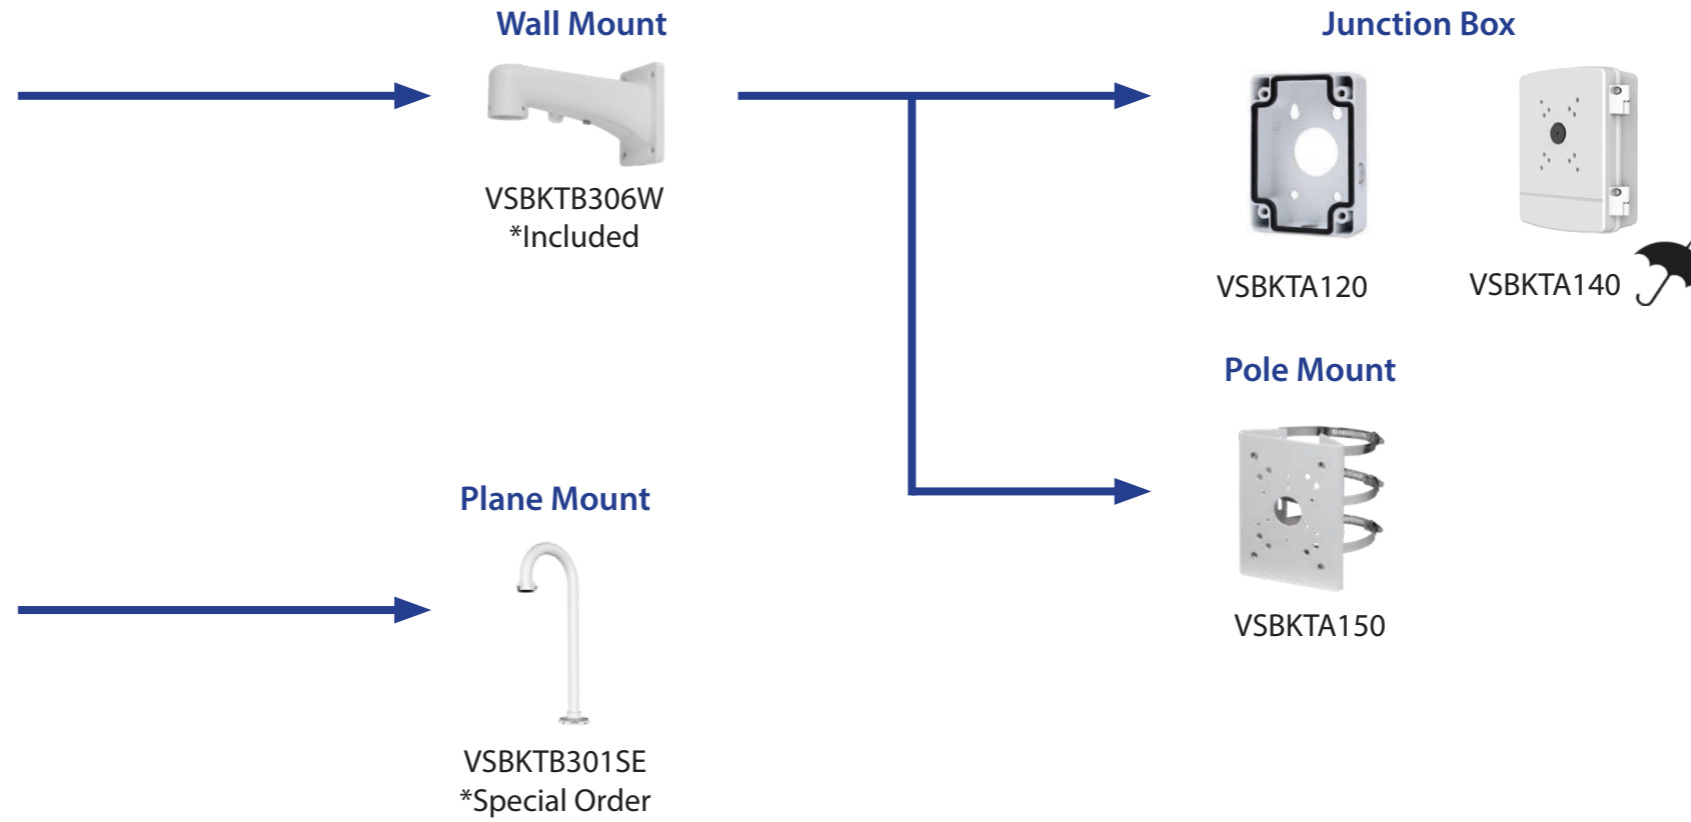

IP Panorama Cameras

VSIP6MPPA

IP PTZ Domes

VSIPPTZ-2IRP-I
VSIPPTZ-4IRP-I
VSIPPTZ-8IRP-I

HDCVI PTZ Domes

VSCVIPTZ-2IRU
VSCVIPTZ-4IRU

IP PTZ Domes

VSIP4MPPTZ

HDCVI PTZ Domes

VSCVI2MPPTZIRBV2
VSCVI4MPPTZIRB

IP PTZ Domes

VSIPPTZ-8IRU-I

IP PTZ Domes

VSIP2MPPTZIRK

IP PTZ Mini Domes

VSIPPTZ-2M

IP Positioning PTZ

VSIPPTZ-2IRW-I

IP PTZ Fisheye Domes

VSIPPTZ-4IRM-I