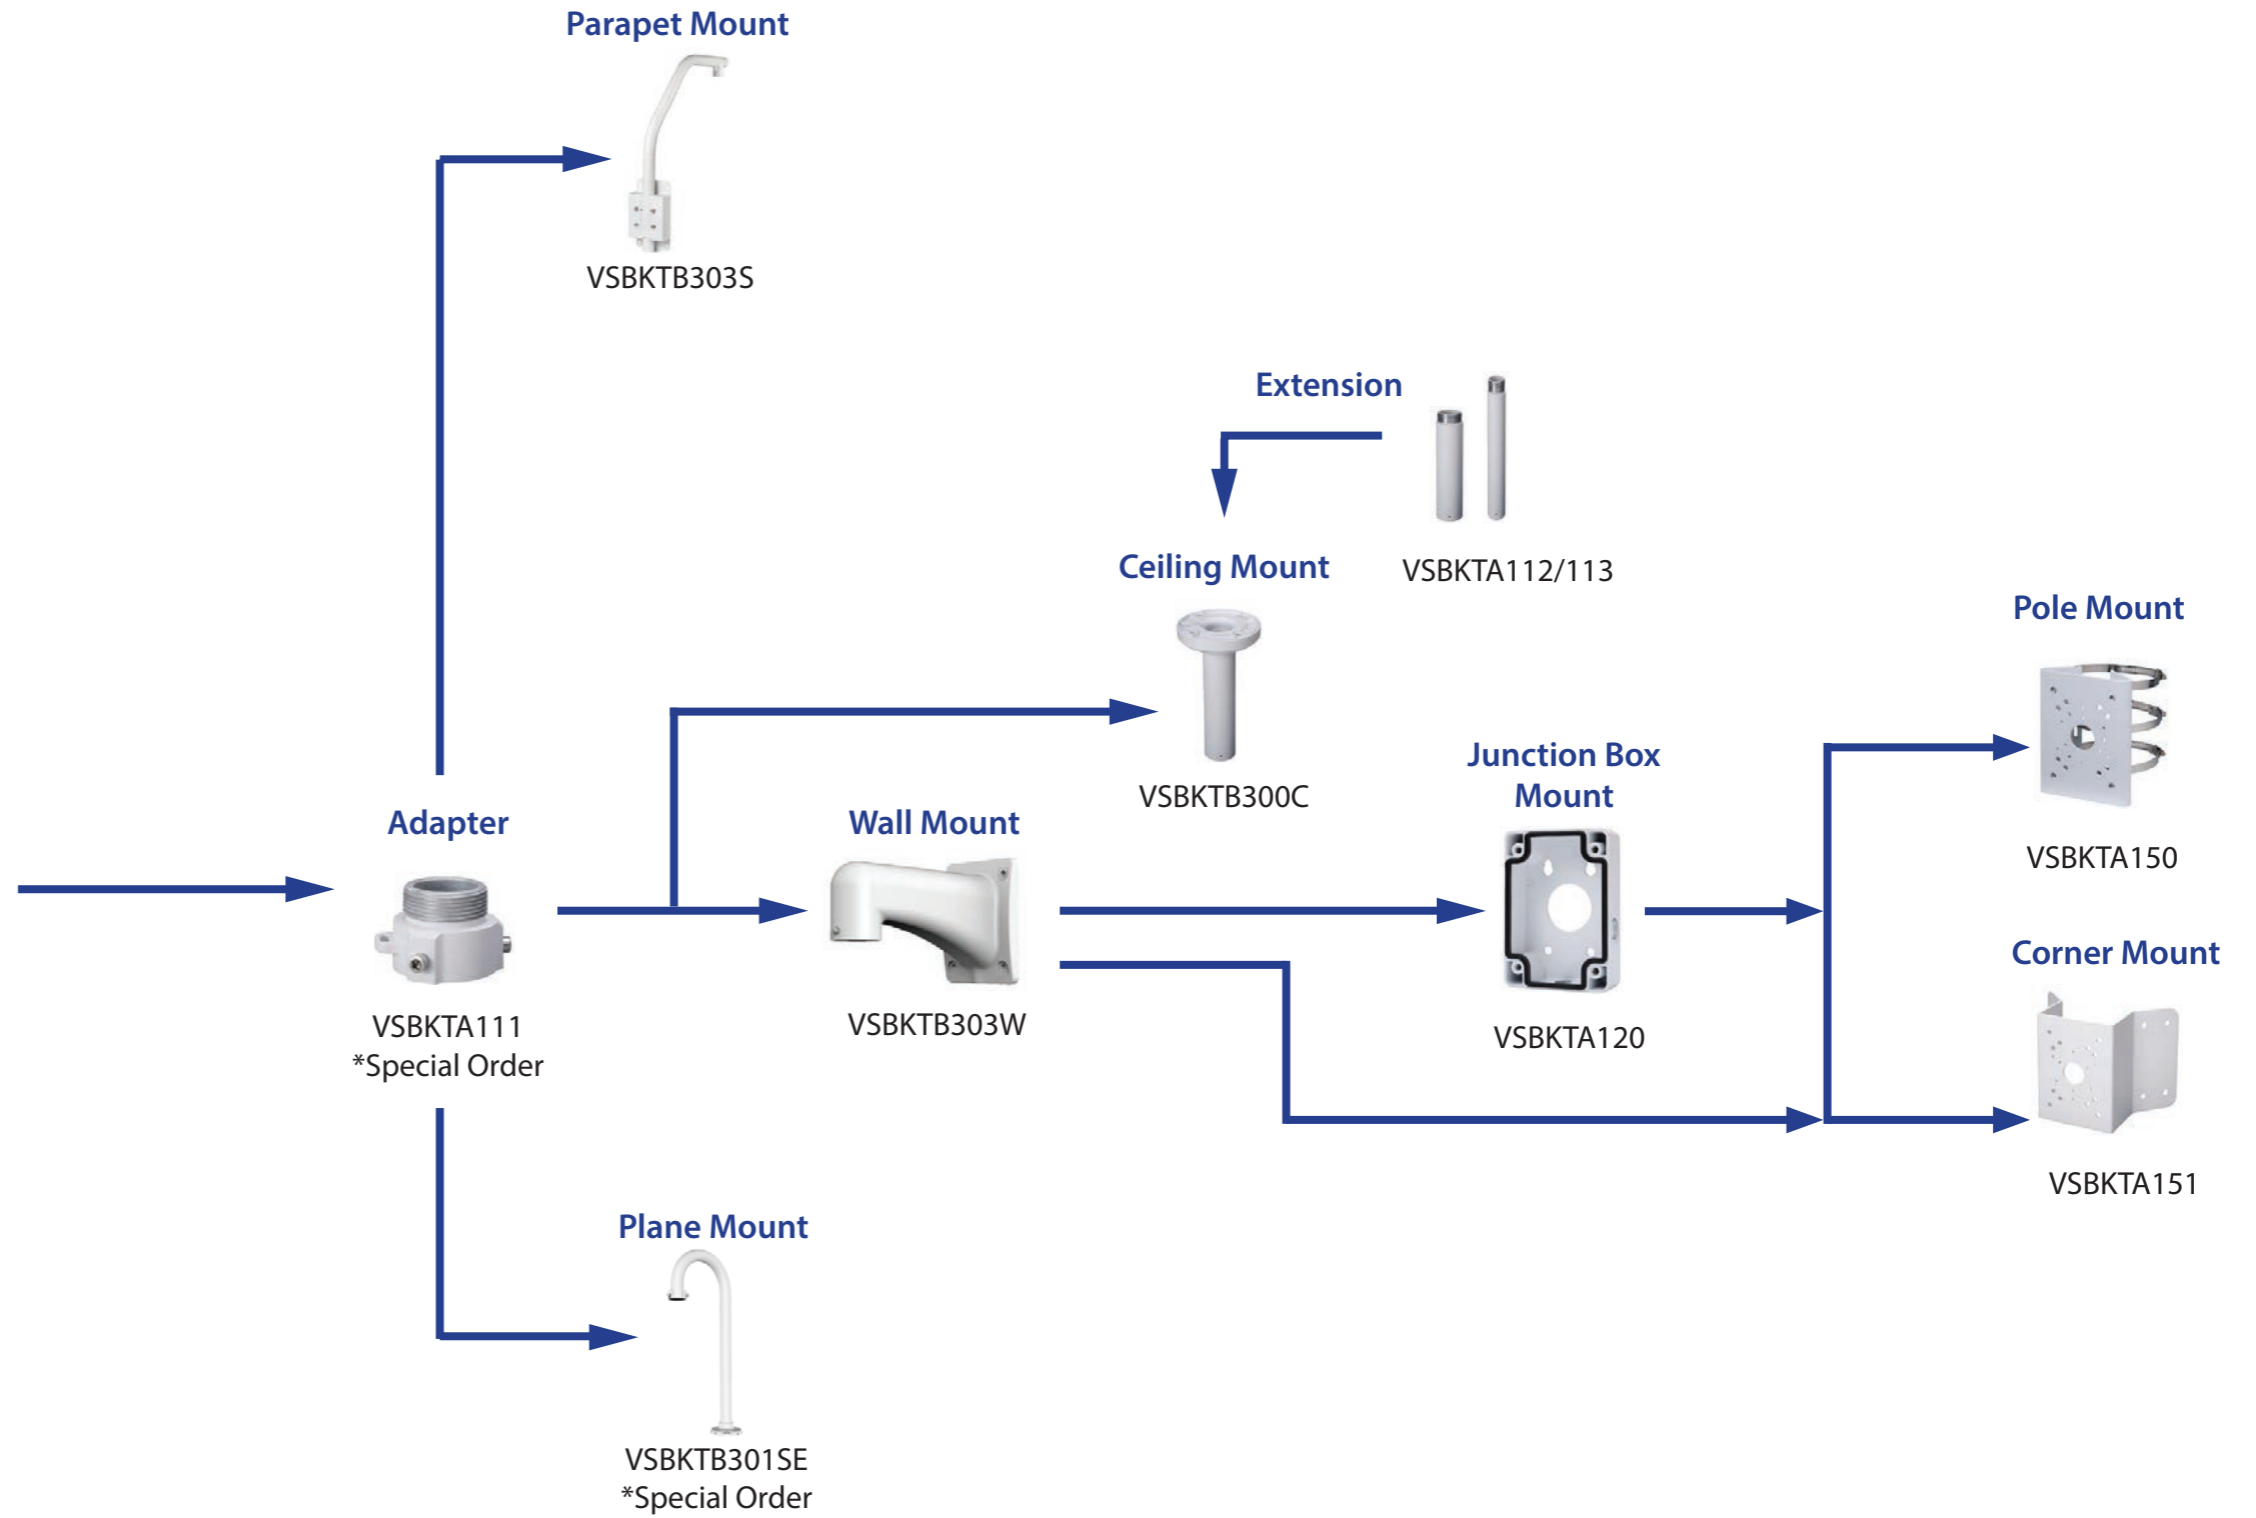

IP Vandal Domes

VSIPP-4DIRMD
VSIPP-8DIRMD
VSIPP-4DIRMD-I
VSIPP-8DIRMD-I

HDCVI Vandal Domes

VSCVI2MPVDIRMV4
VSCVI-5DIRMD

IP Turrets

VSIPP-6DIRG-I
VSIPP-6DIRG-I-B
VSIPP-8DIRG-I

HDCVI Turrets

VSCVI1MPDIRV4
VSCVI2MPDIRV5
VSCVI-2DFCG
VSCVI-5DIR2.8G
VSCVI-8DIRG

IP Turrets

- VSIPP-4DIRMG
- VSIPP-8DIRMG
- VSIPP-4DIRG-I
- VSIPP-4DIRMG-I
- VSIPP-8DIRMG-I
- VSIPP-5DIRG-ID
- VSIPU-4DIRMG-I

HDCVI Turrets

- VSCVI-5DIRMG
- VSCVI-8DIRMG

Deterrence IP Turrets

VSIPP-2DG-ID
VSIPP-4DG-ID
VSIPP-8DG-ID

IP Panorama Cameras

VSIP6MPPA

IP PTZ Domes

VSIPPTZ-2IRP-I
VSIPPTZ-4IRP-I
VSIPPTZ-8IRP-I

HDCVI PTZ Domes

VSCVIPTZ-2IRU
VSCVIPTZ-4IRU

IP PTZ Domes

VSIP4MPPTZ

HDCVI PTZ Domes

VSCVI2MPPTZIRBV2
VSCVI4MPPTZIRB

IP PTZ Domes

VSIPPTZ-8IRU-I

IP PTZ Domes

VSIP2MPPTZIRK

IP PTZ Mini Domes

VSIPPTZ-2M