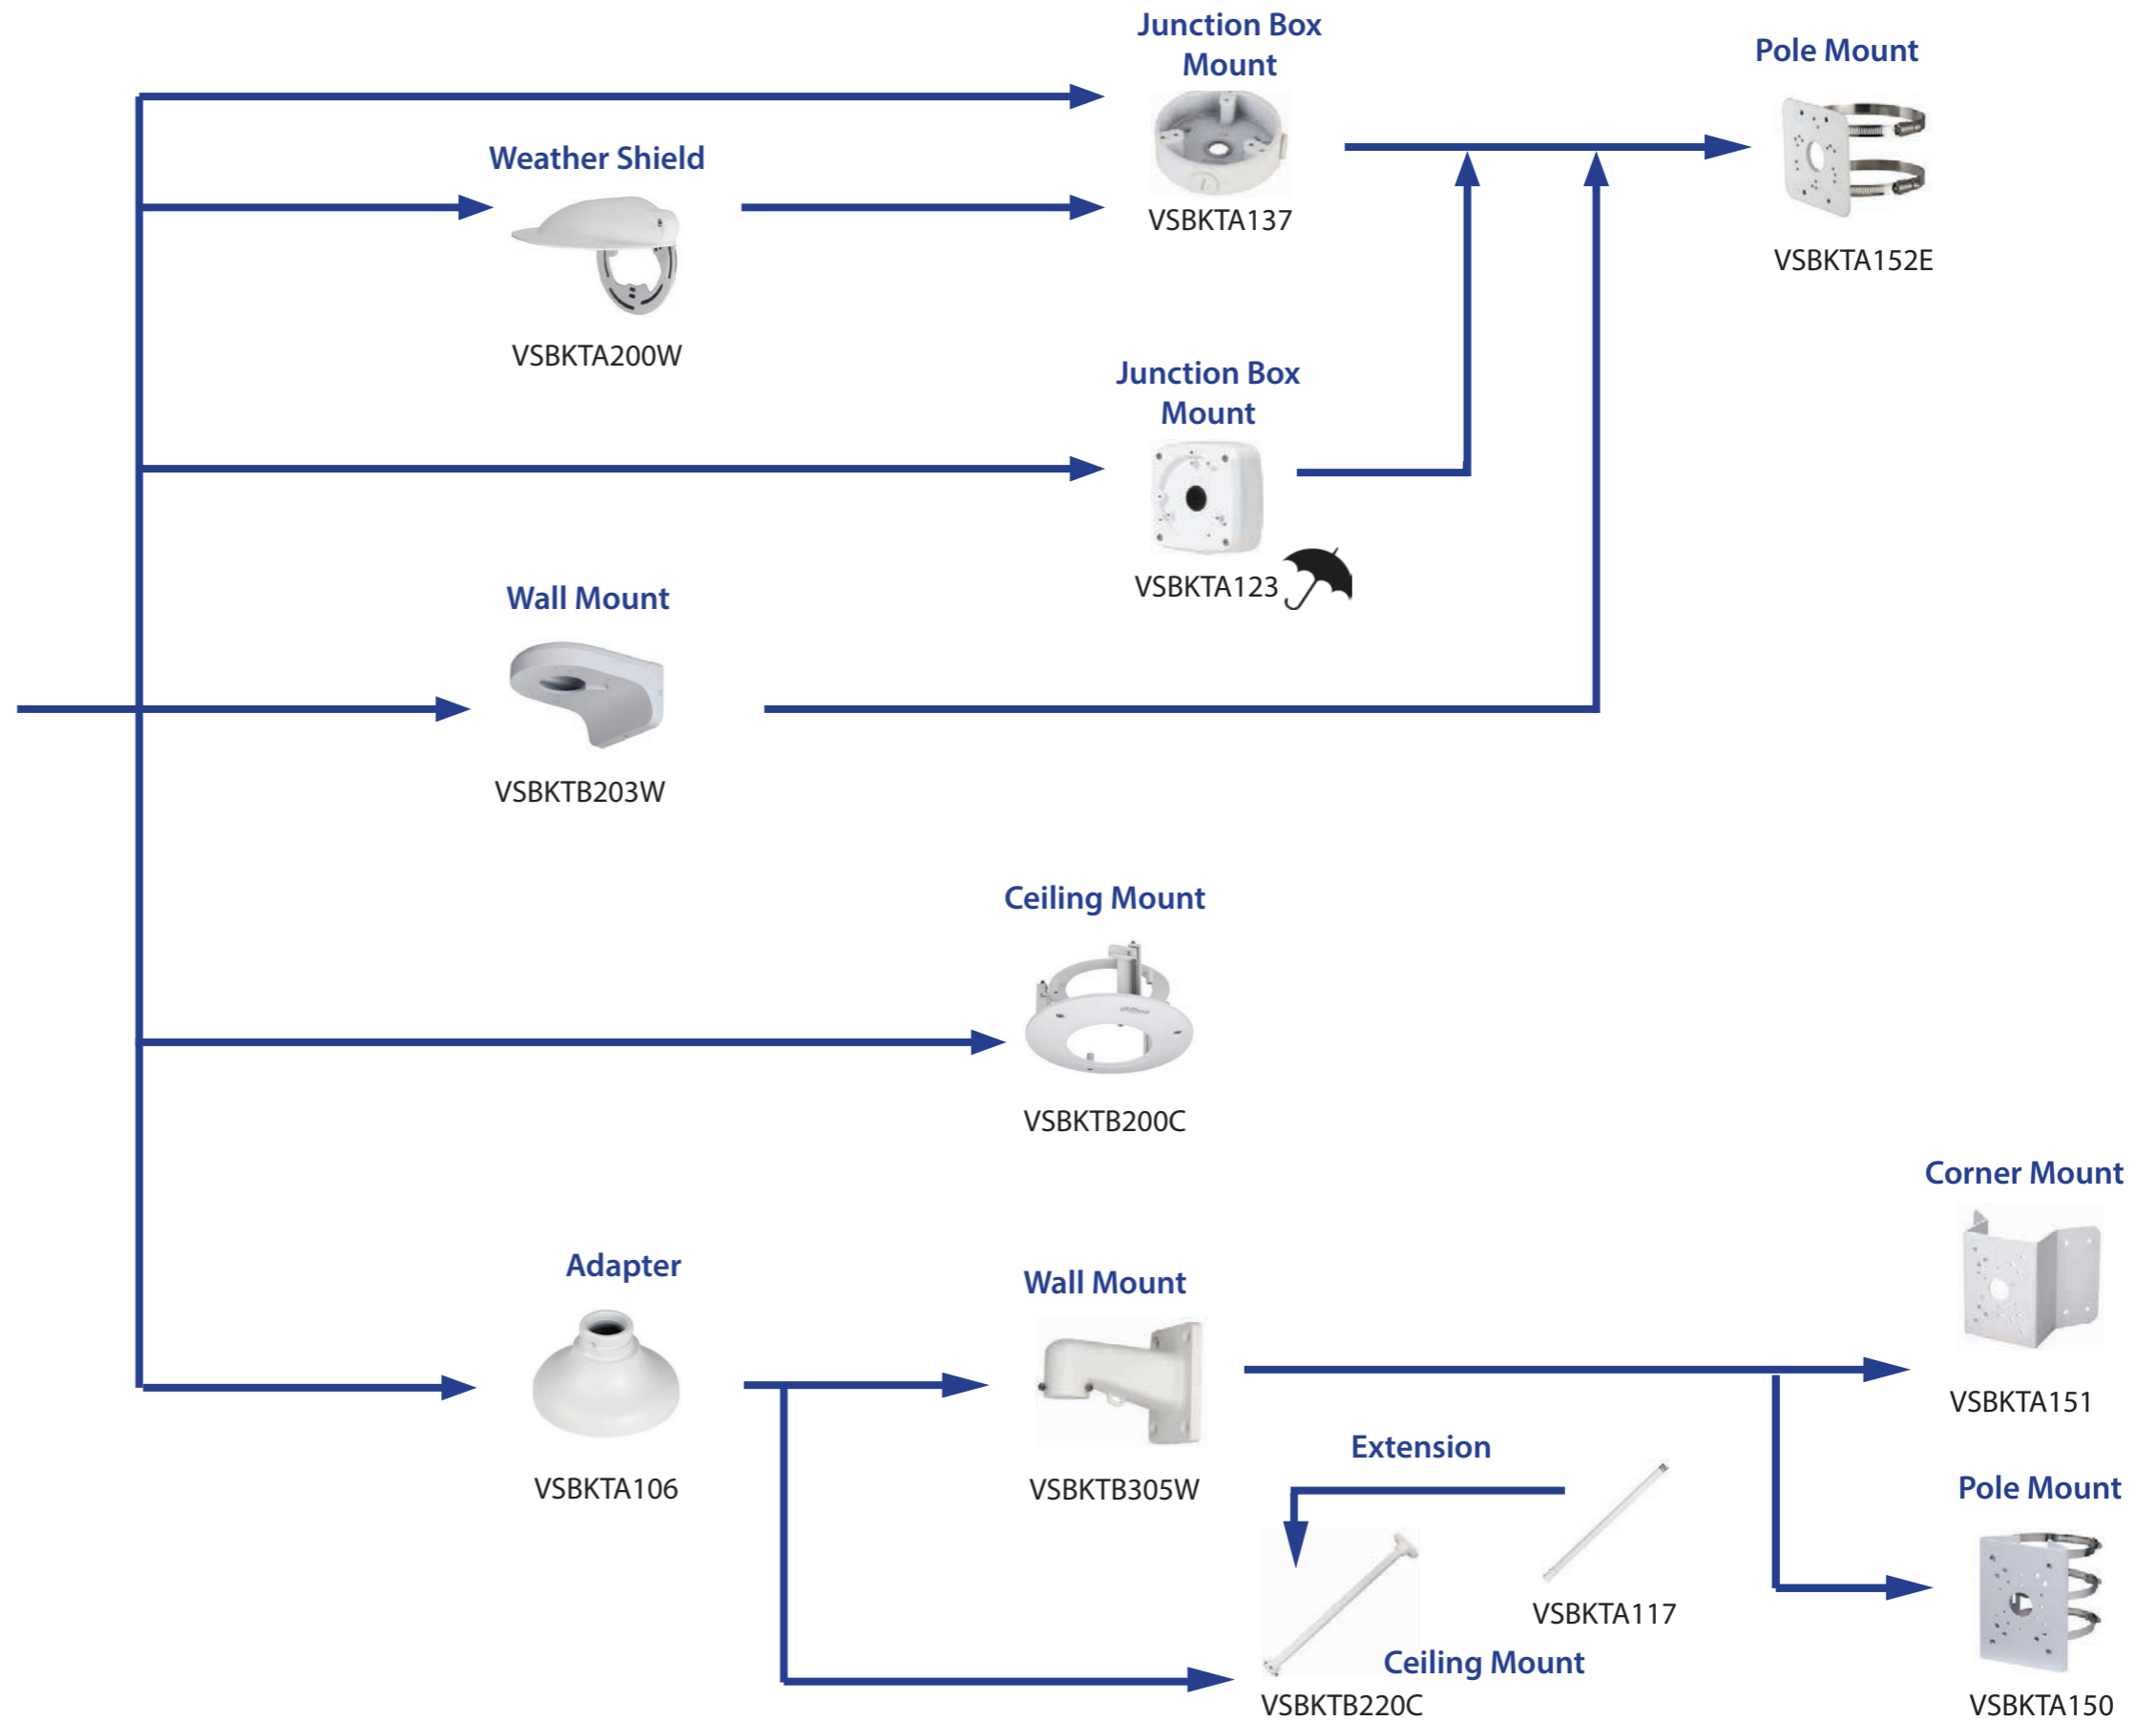

IP Vandal Domes

VSIPP-4DIRMD
VSIPP-8DIRMD
VSIPP-4DIRMD-I
VSIPP-8DIRMD-I

HDCVI Vandal Domes

VSCVI2MPVDIRMV4
VSCVI-5DIRMD

IP Turrets

VSIPP-6DIRG-I
VSIPP-6DIRG-I-B
VSIPP-8DIRG-I

HDCVI Turrets

VSCVI1MPDIRV4
VSCVI2MPDIRV5
VSCVI-2DFCG
VSCVI-5DIR2.8G
VSCVI-8DIRG

IP Turrets

- VSIPP-4DIRMG
- VSIPP-8DIRMG
- VSIPP-4DIRG-I
- VSIPP-4DIRMG-I
- VSIPP-8DIRMG-I
- VSIPP-5DIRG-ID
- VSIPU-4DIRMG-I

HDCVI Turrets

- VSCVI-5DIRMG
- VSCVI-8DIRMG

Deterrence IP Turrets

VSIPP-2DG-ID
VSIPP-4DG-ID
VSIPP-8DG-ID