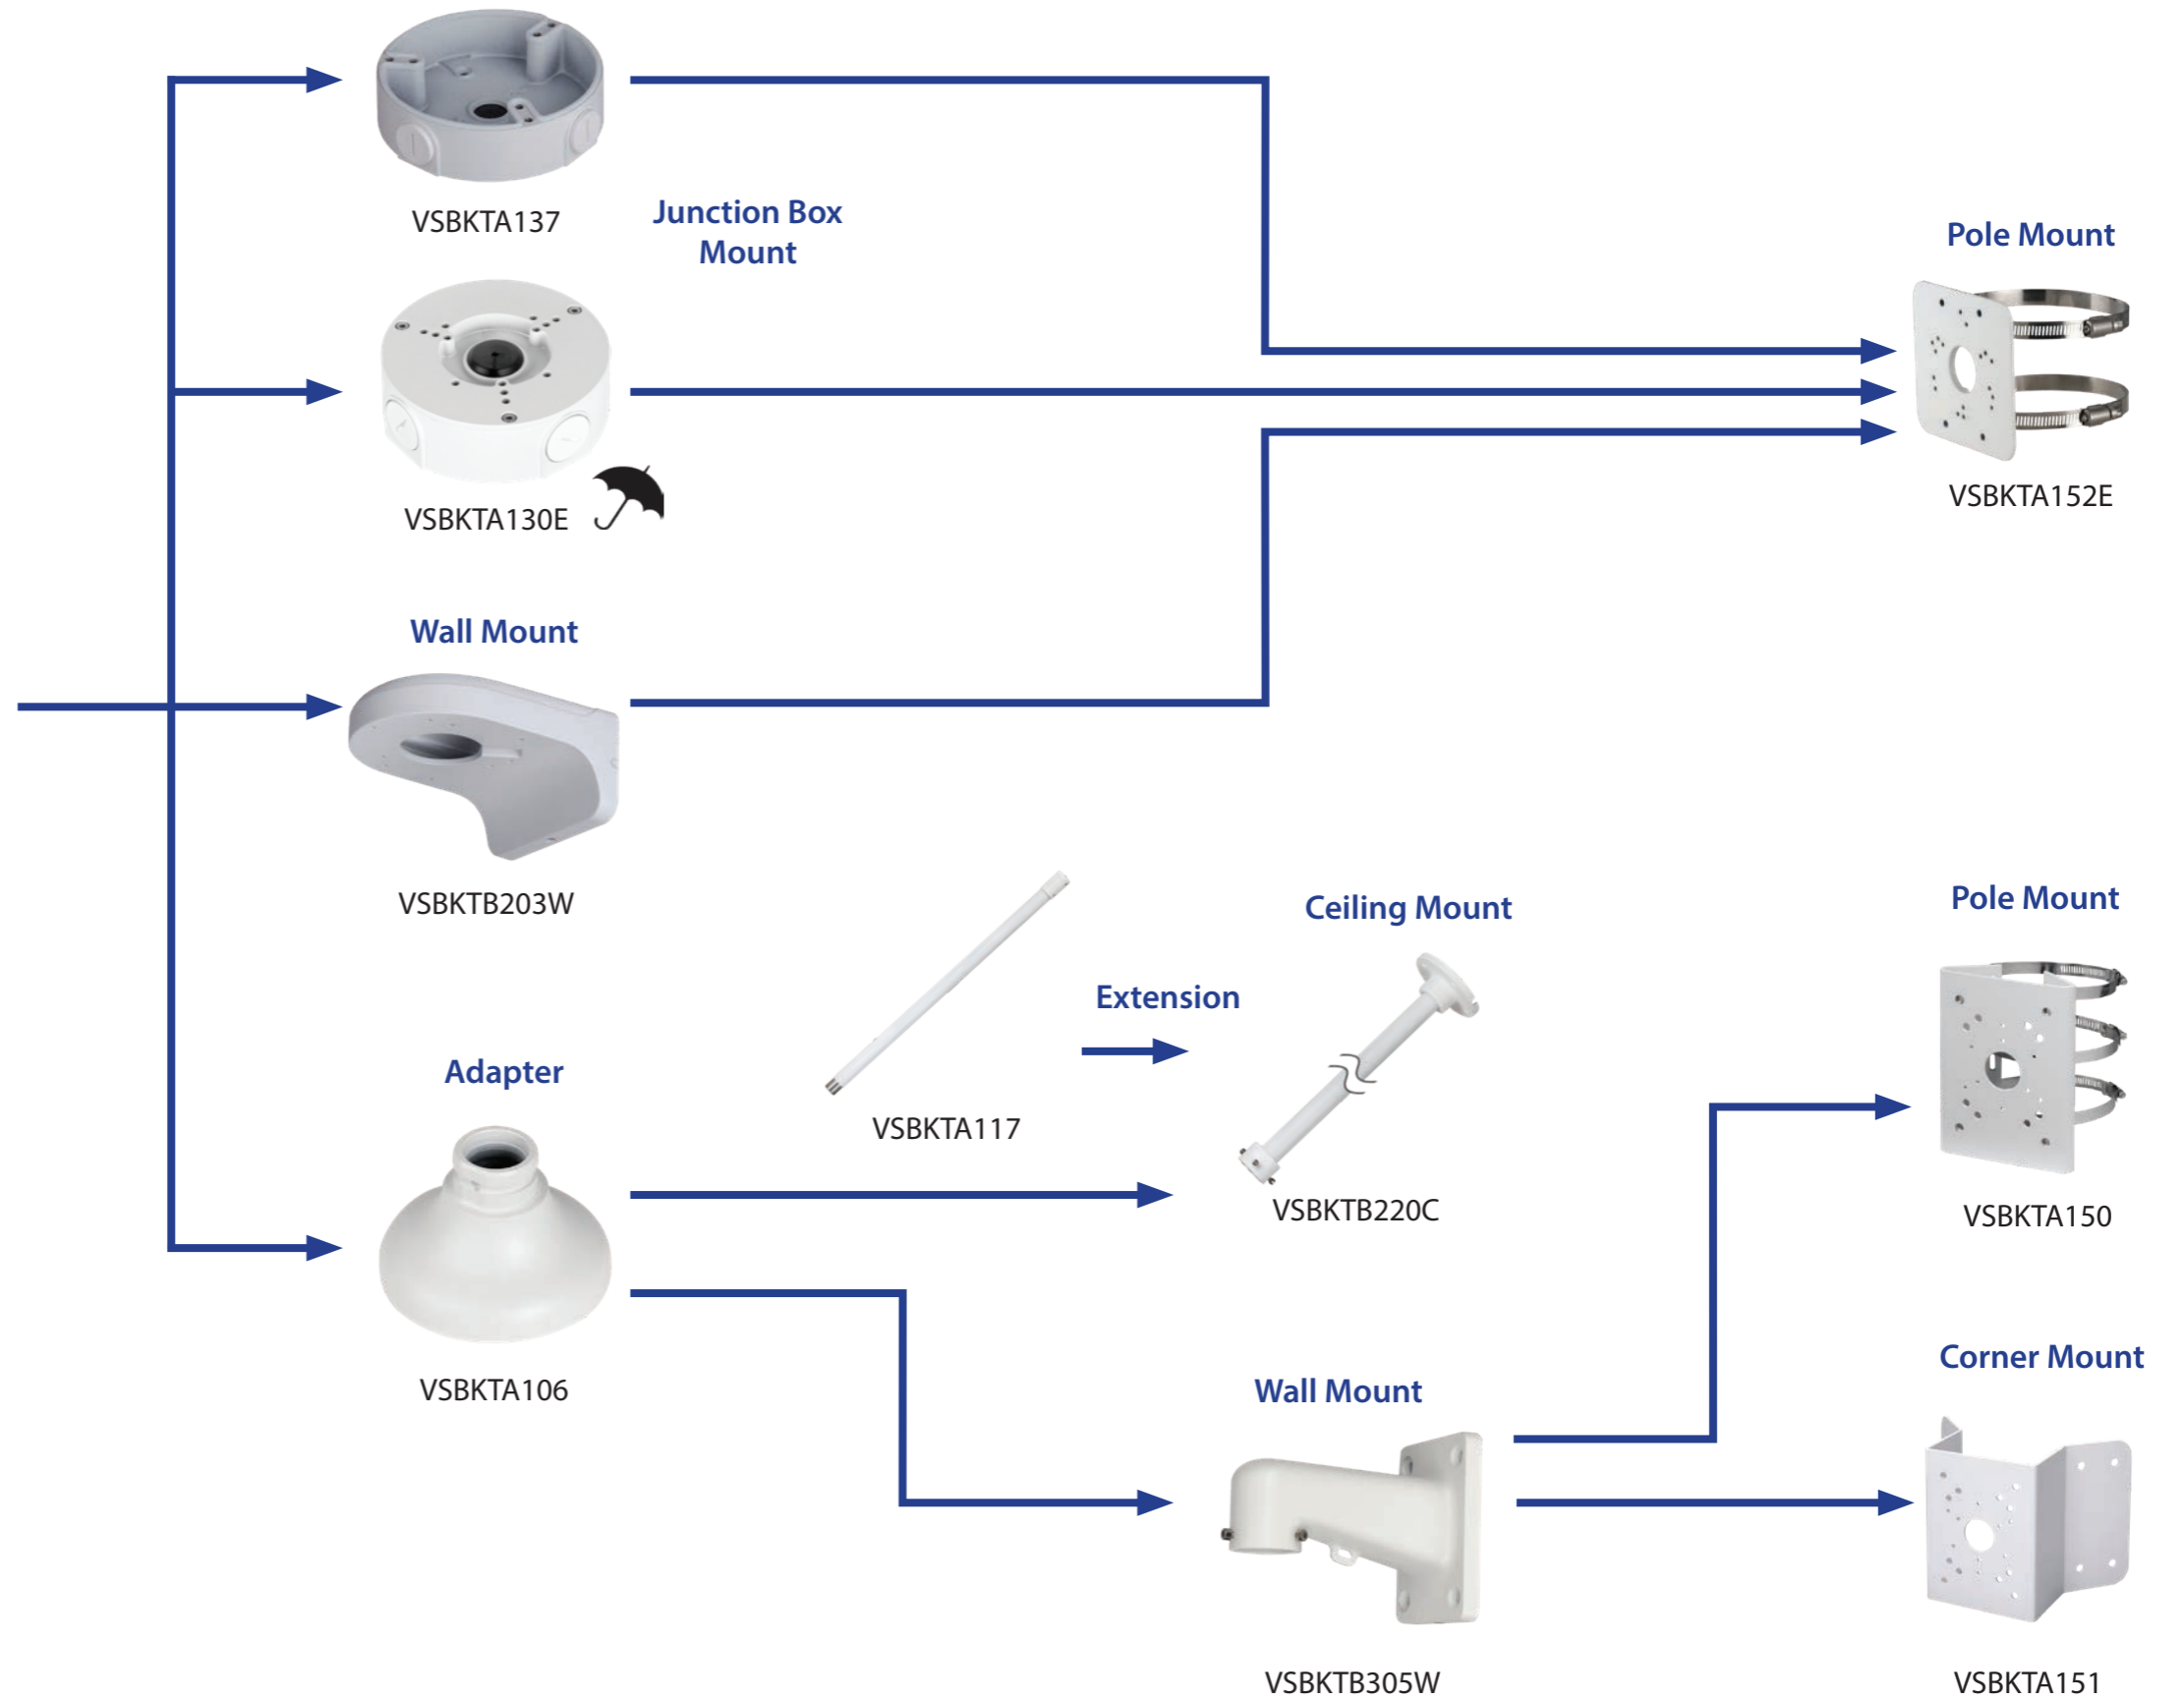

IP Turrets

- VSIPP-4DIRMG
- VSIPP-8DIRMG
- VSIPP-4DIRG-I
- VSIPP-4DIRMG-I
- VSIPP-8DIRMG-I
- VSIPP-5DIRG-ID
- VSIPU-4DIRMG-I

HDCVI Turrets

- VSCVI-5DIRMG
- VSCVI-8DIRMG

Deterrence IP Turrets

VSIPP-2DG-ID
VSIPP-4DG-ID
VSIPP-8DG-ID

IP Panorama Cameras

VSIP6MPPA

IP PTZ Domes

VSIPPTZ-2IRP-I
VSIPPTZ-4IRP-I
VSIPPTZ-8IRP-I

HDCVI PTZ Domes

VSCVIPTZ-2IRU
VSCVIPTZ-4IRU

IP PTZ Domes

VSIP4MPPTZ