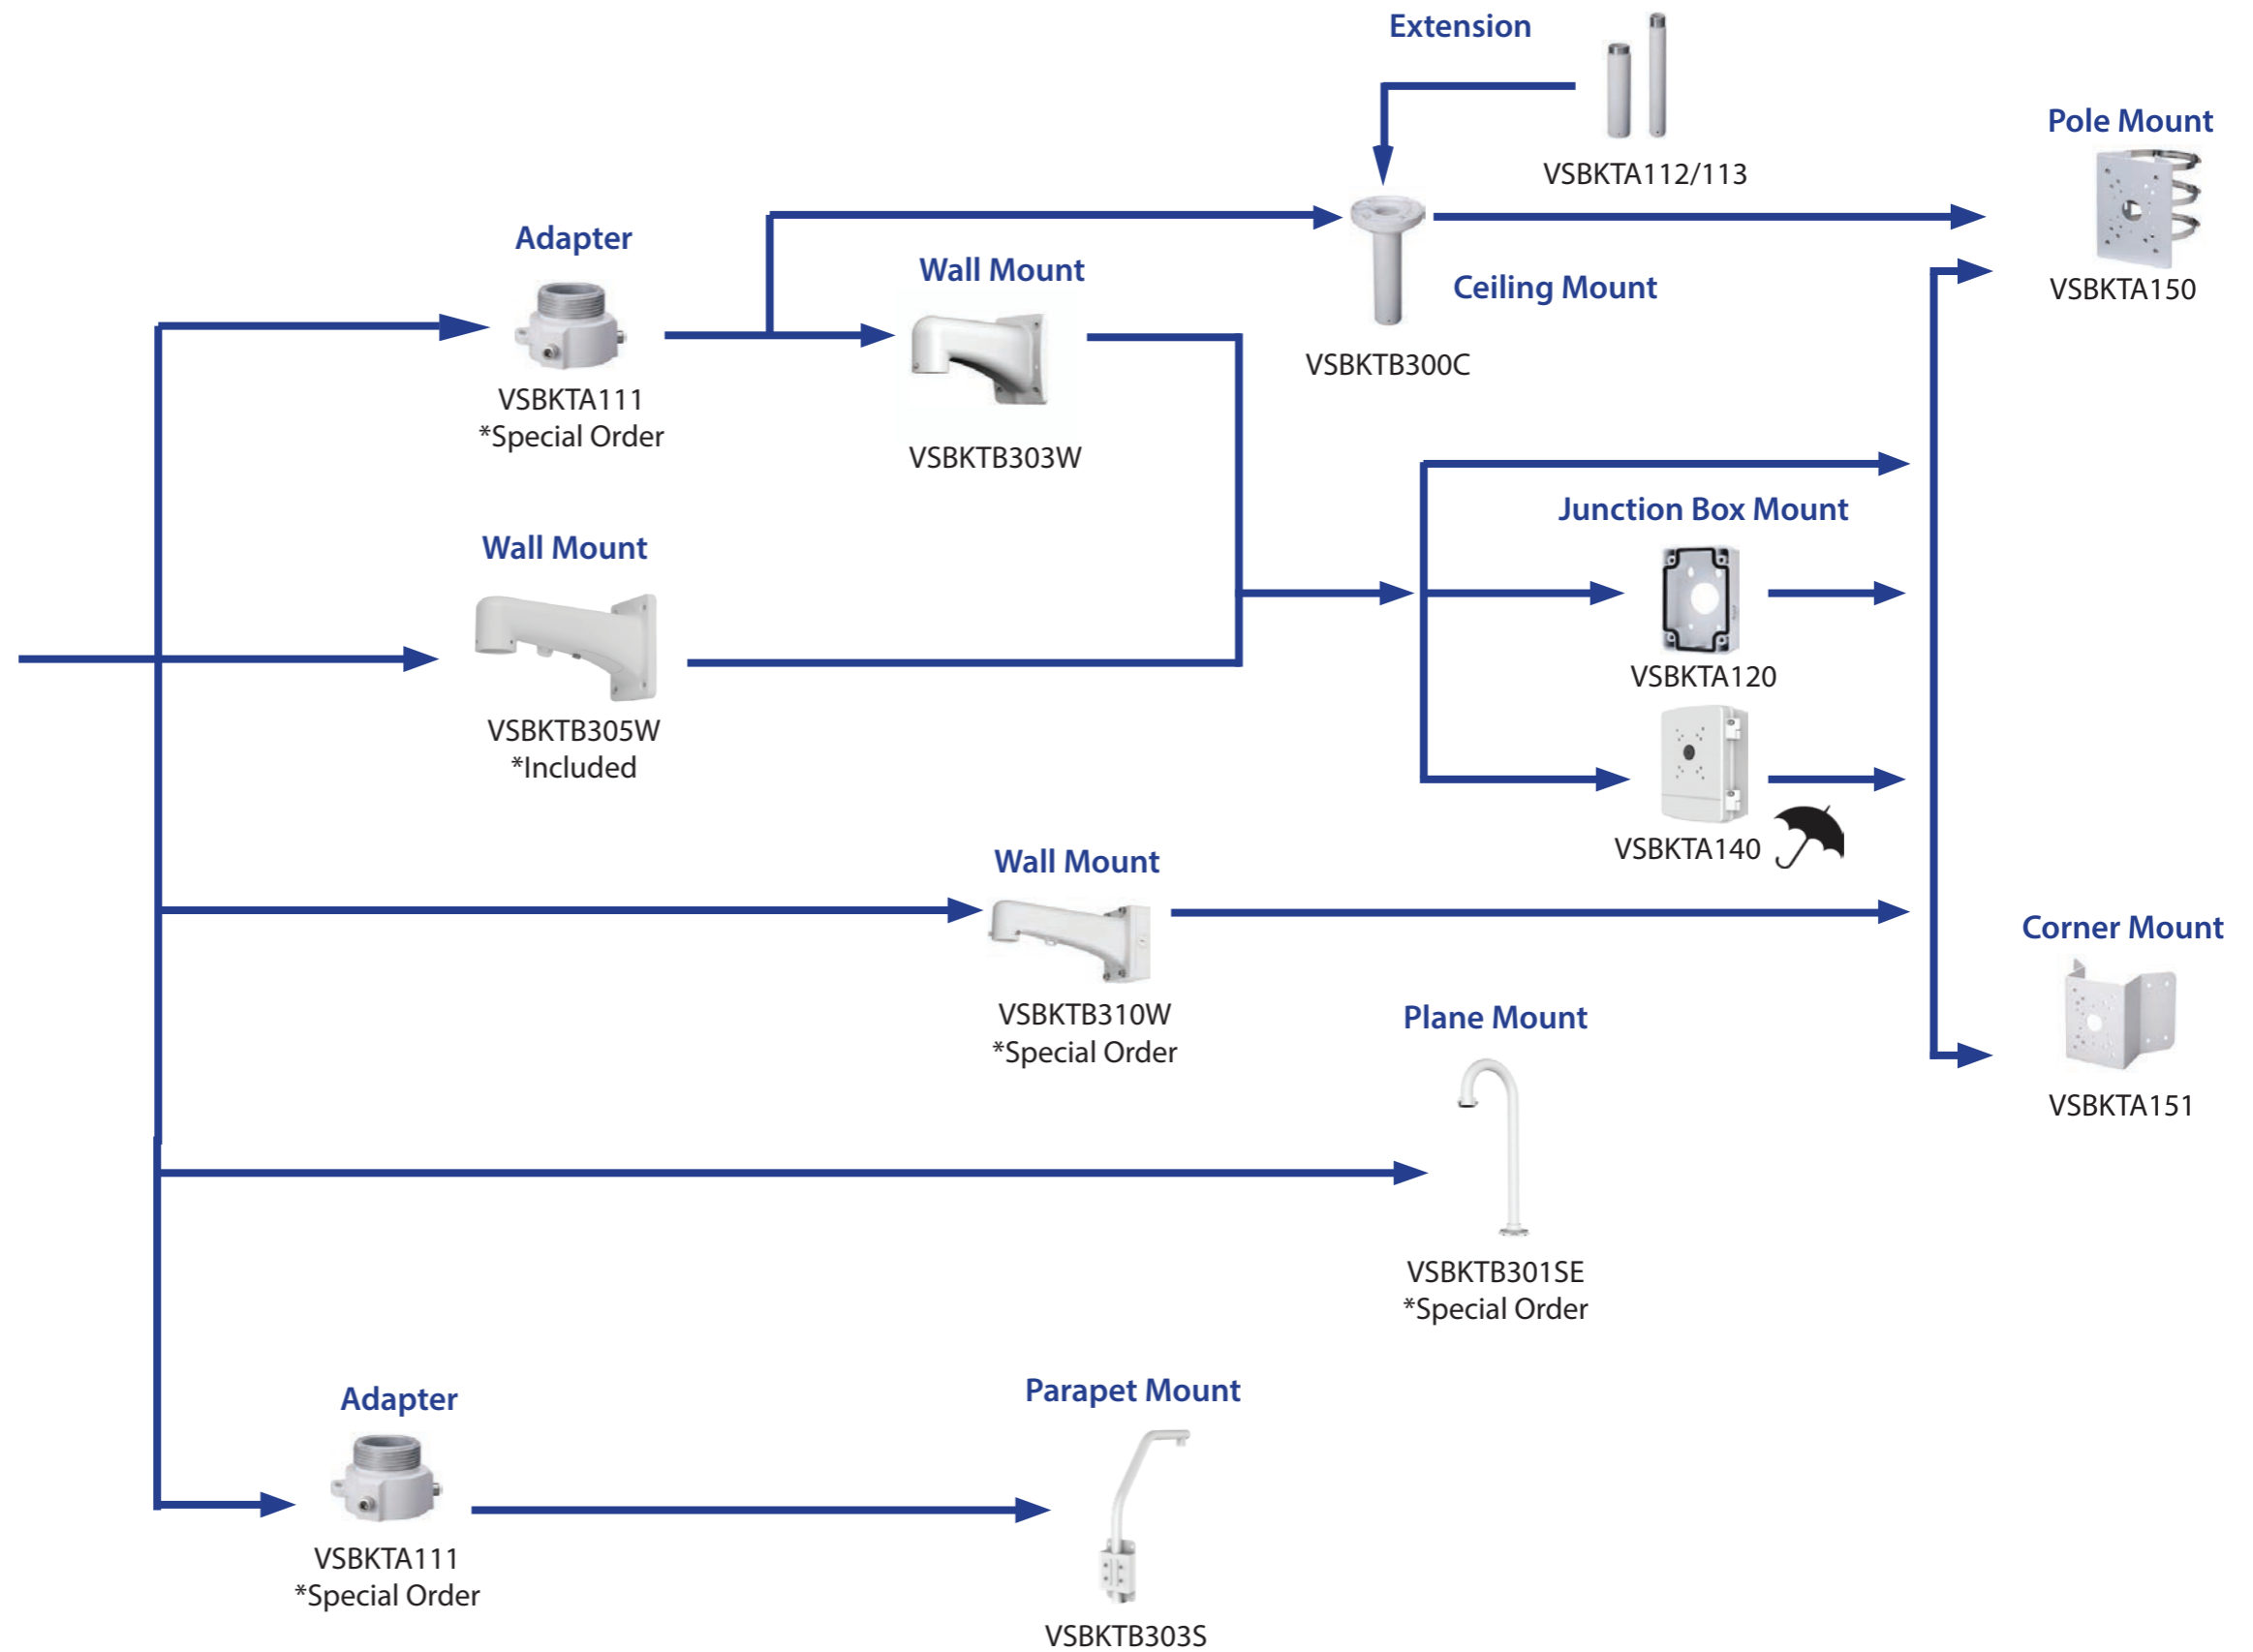

IP Turrets

- VSIPP-4DIRMG
- VSIPP-8DIRMG
- VSIPP-4DIRG-I
- VSIPP-4DIRMG-I
- VSIPP-8DIRMG-I
- VSIPP-5DIRG-ID
- VSIPU-4DIRMG-I

HDCVI Turrets

- VSCVI-5DIRMG
- VSCVI-8DIRMG

Deterrence IP Turrets

VSIPP-2DG-ID
VSIPP-4DG-ID
VSIPP-8DG-ID

IP Panorama Cameras

VSIP6MPPA

IP PTZ Domes

VSIPPTZ-2IRP-I
VSIPPTZ-4IRP-I
VSIPPTZ-8IRP-I

HDCVI PTZ Domes

VSCVIPTZ-2IRU
VSCVIPTZ-4IRU

IP PTZ Domes

VSIP4MPPTZ

HDCVI PTZ Domes

VSCVI2MPPTZIRBV2
VSCVI4MPPTZIRB

IP PTZ Domes

VSIPPTZ-8IRU-I

IP PTZ Domes

VSIP2MPPTZIRK

IP Positioning PTZ

VSIPPTZ-2IRW-I

IP PTZ Fisheye Domes

VSIPPTZ-4IRM-I