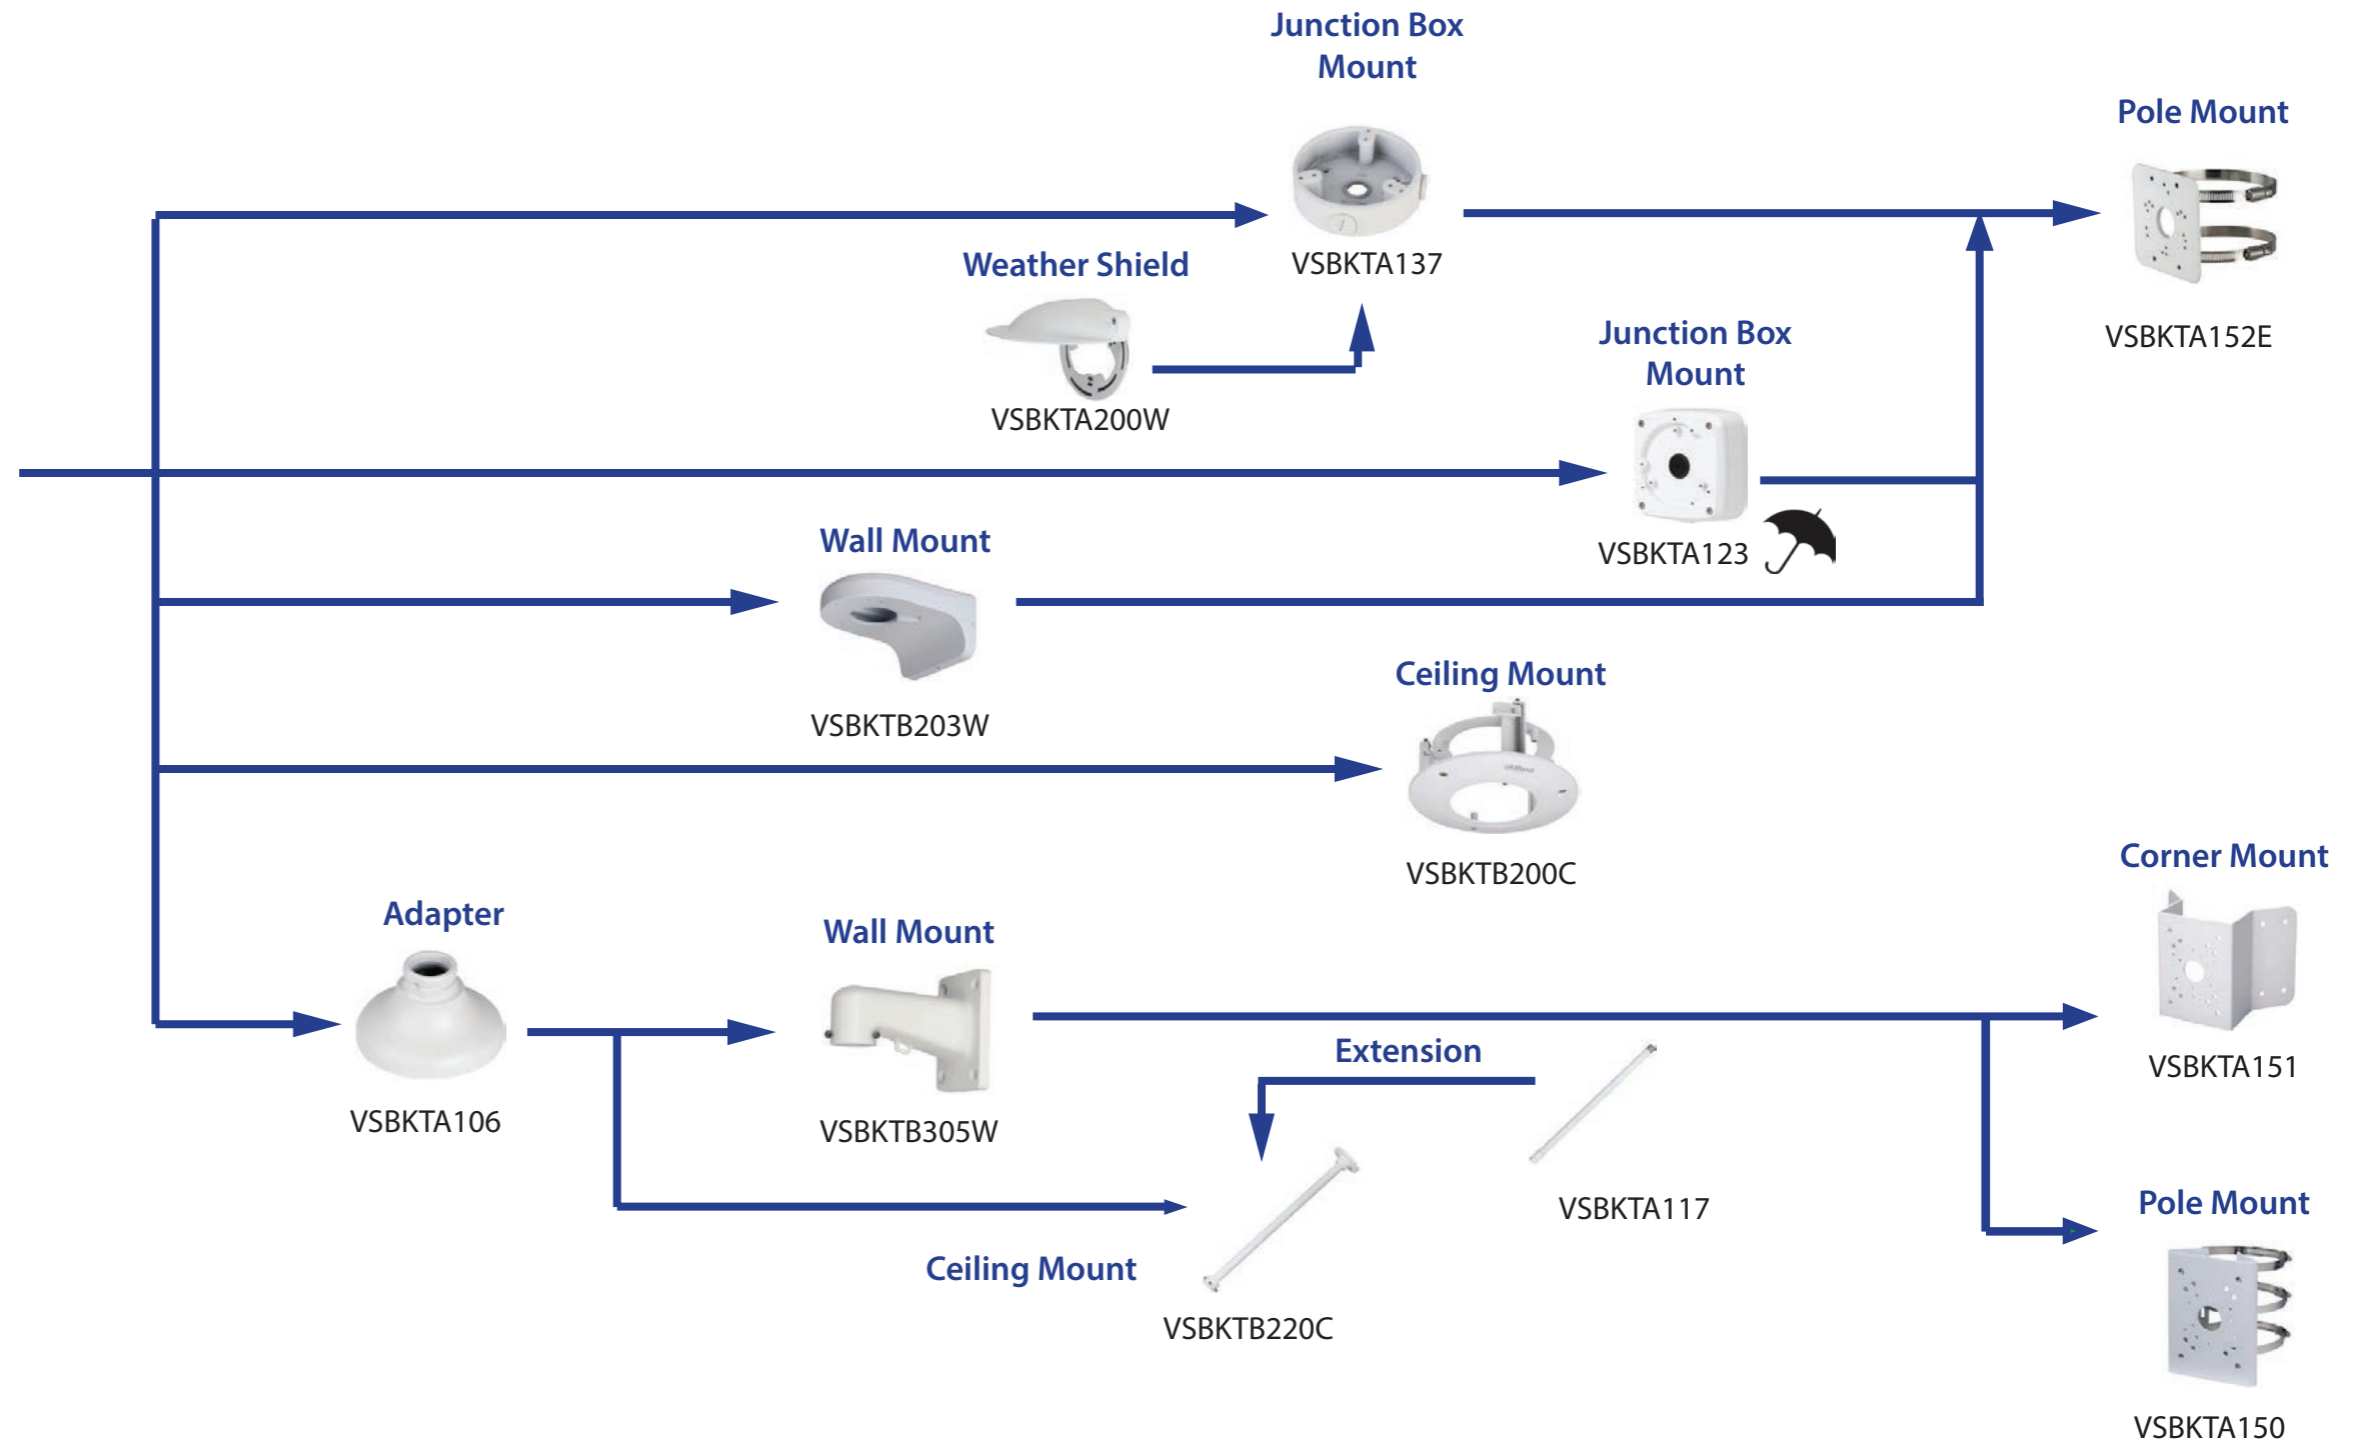

IP Panorama Cameras

VSIP6MPPA

IP PTZ Domes

VSIPPTZ-2IRP-I
VSIPPTZ-4IRP-I
VSIPPTZ-8IRP-I

HDCVI PTZ Domes

VSCVIPTZ-2IRU
VSCVIPTZ-4IRU

IP PTZ Domes

VSIP4MPPTZ

HDCVI PTZ Domes

VSCVI2MPPTZIRBV2
VSCVI4MPPTZIRB

IP PTZ Domes

VSIPPTZ-8IRU-I

IP PTZ Domes

VSIP2MPPTZIRK

IP Positioning PTZ

VSIPPTZ-2IRW-I

IP PTZ Fisheye Domes

VSIPPTZ-4IRM-I