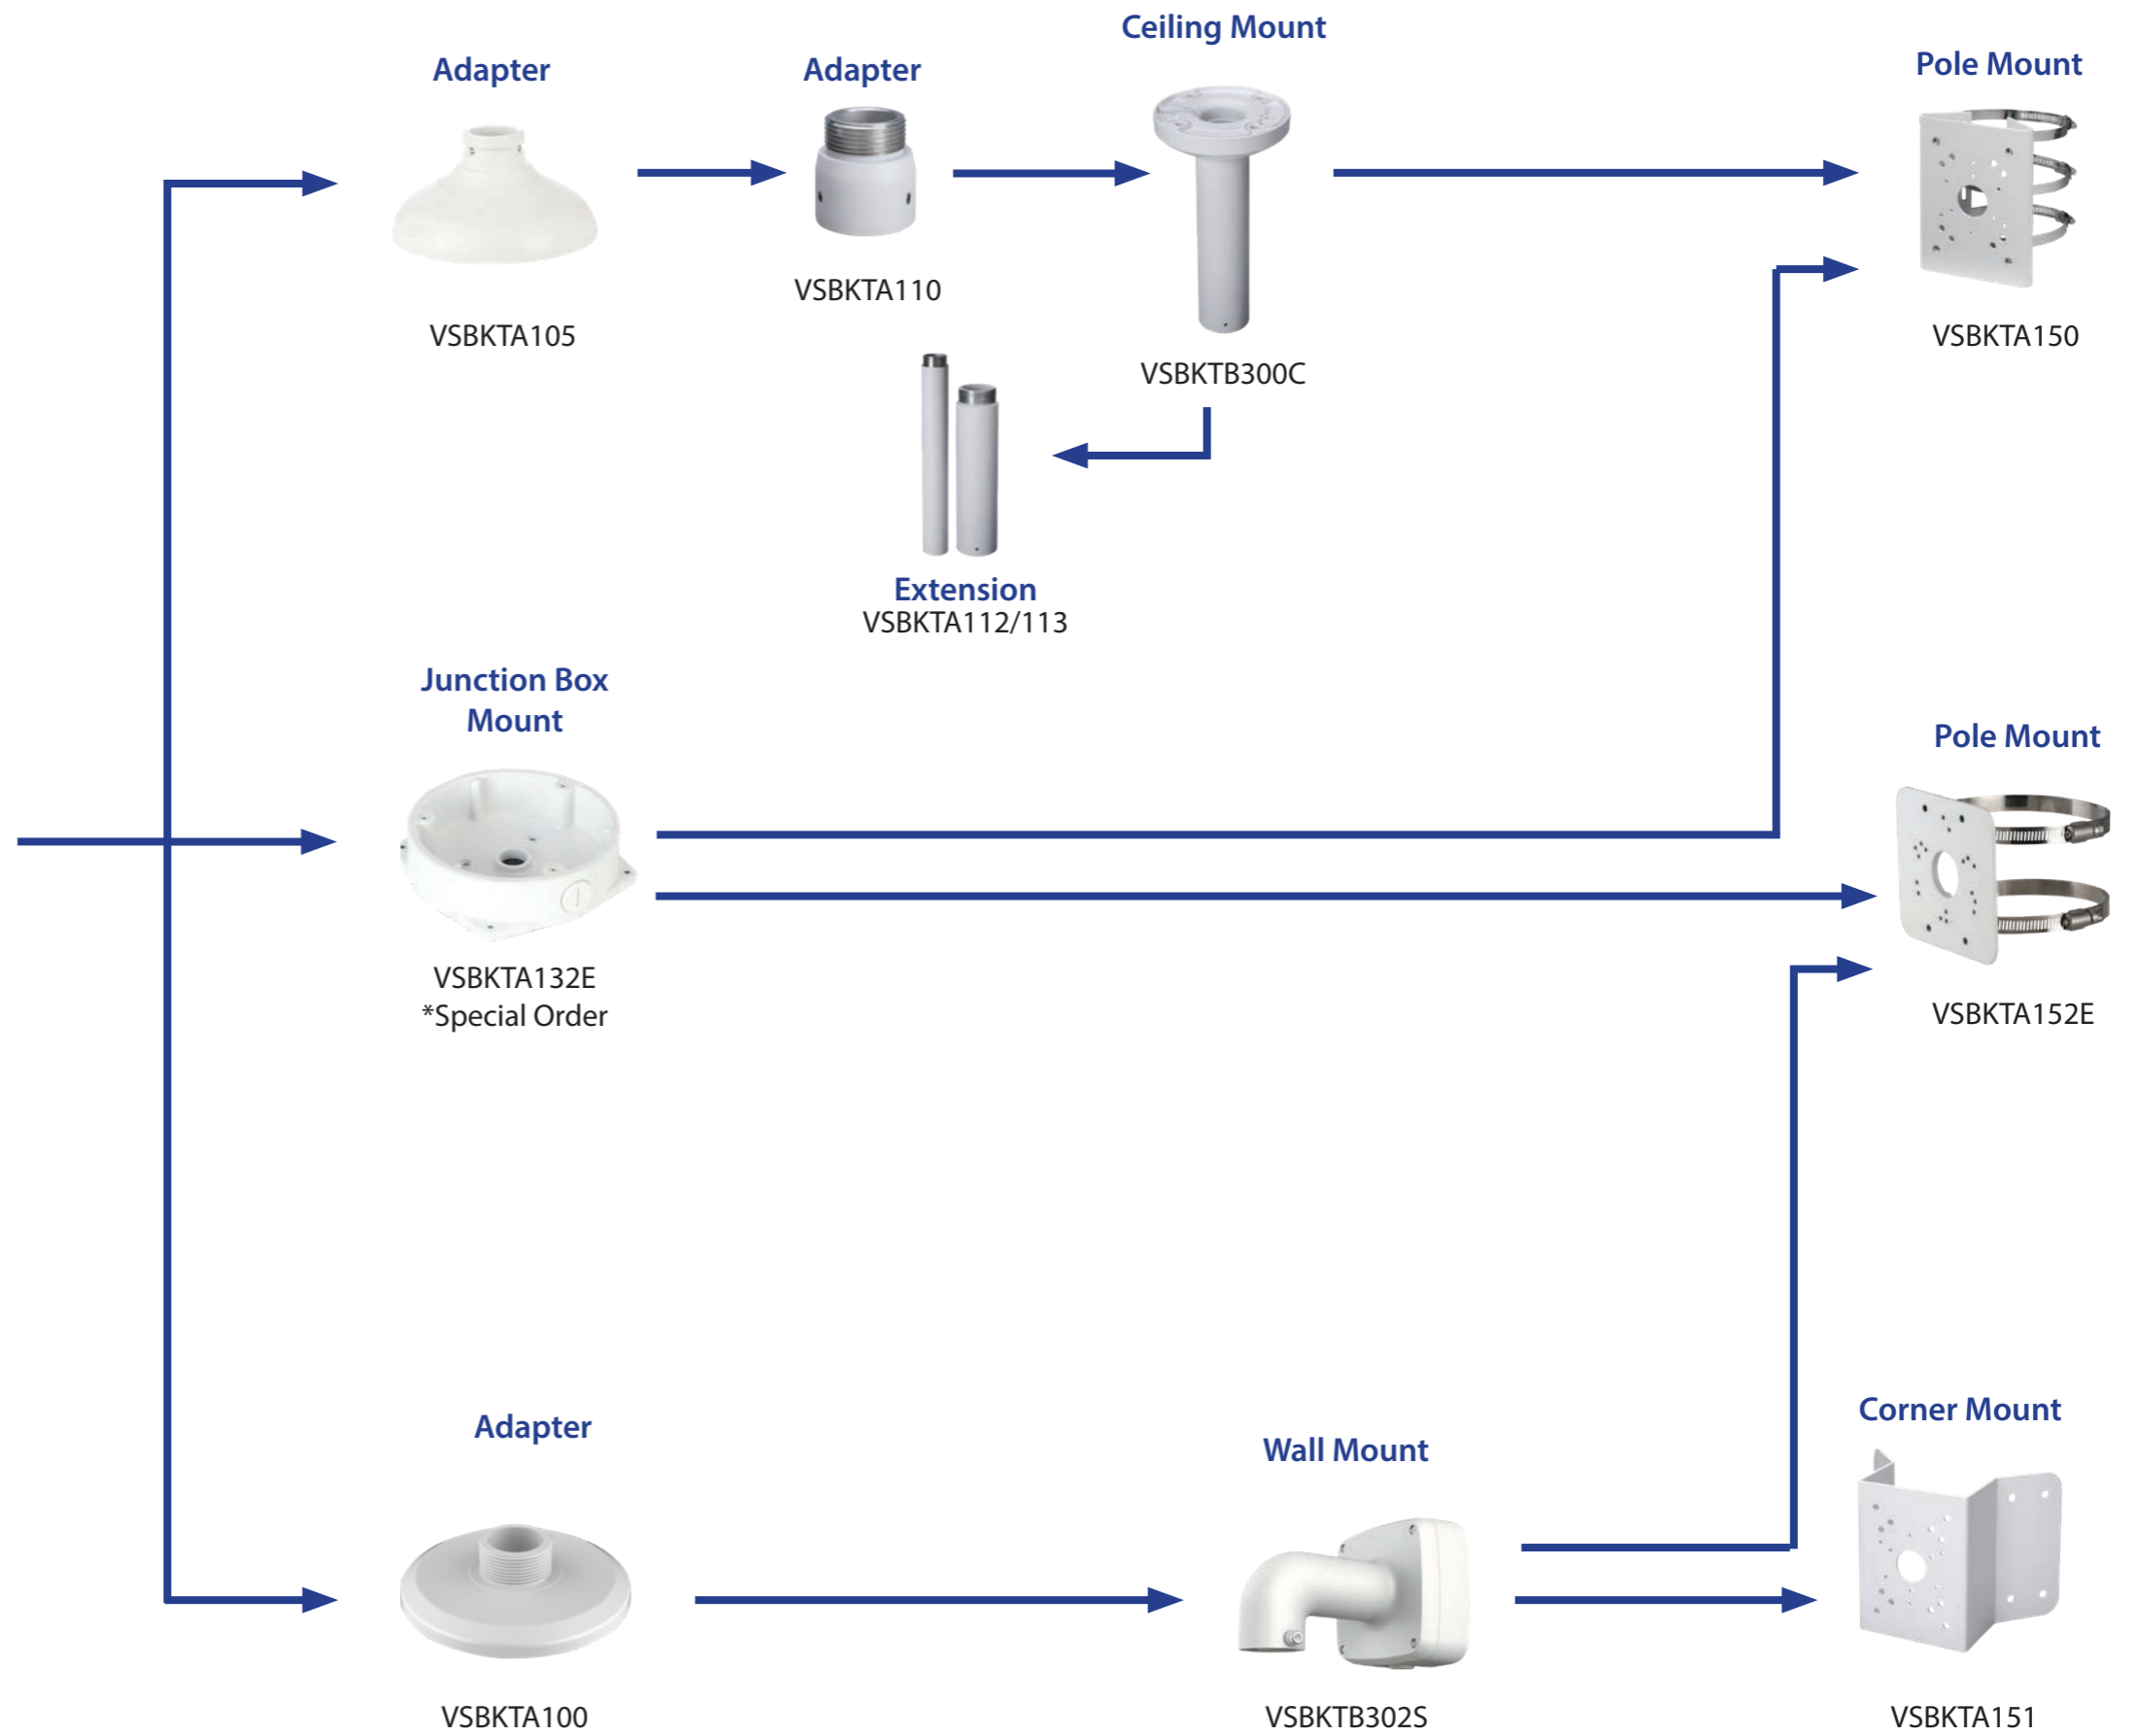

IP Turrets

- VSIPP-4DIRMG
- VSIPP-8DIRMG
- VSIPP-4DIRG-I
- VSIPP-4DIRMG-I
- VSIPP-8DIRMG-I
- VSIPP-5DIRG-ID
- VSIPU-4DIRMG-I

HDCVI Turrets

- VSCVI-5DIRMG
- VSCVI-8DIRMG

Deterrence IP Turrets

VSIPP-2DG-ID
VSIPP-4DG-ID
VSIPP-8DG-ID

IP Panorama Cameras

VSIP6MPPA

IP PTZ Domes

VSIPPTZ-2IRP-I
VSIPPTZ-4IRP-I
VSIPPTZ-8IRP-I

HDCVI PTZ Domes

VSCVIPTZ-2IRU
VSCVIPTZ-4IRU

IP PTZ Domes

VSIP4MPPTZ