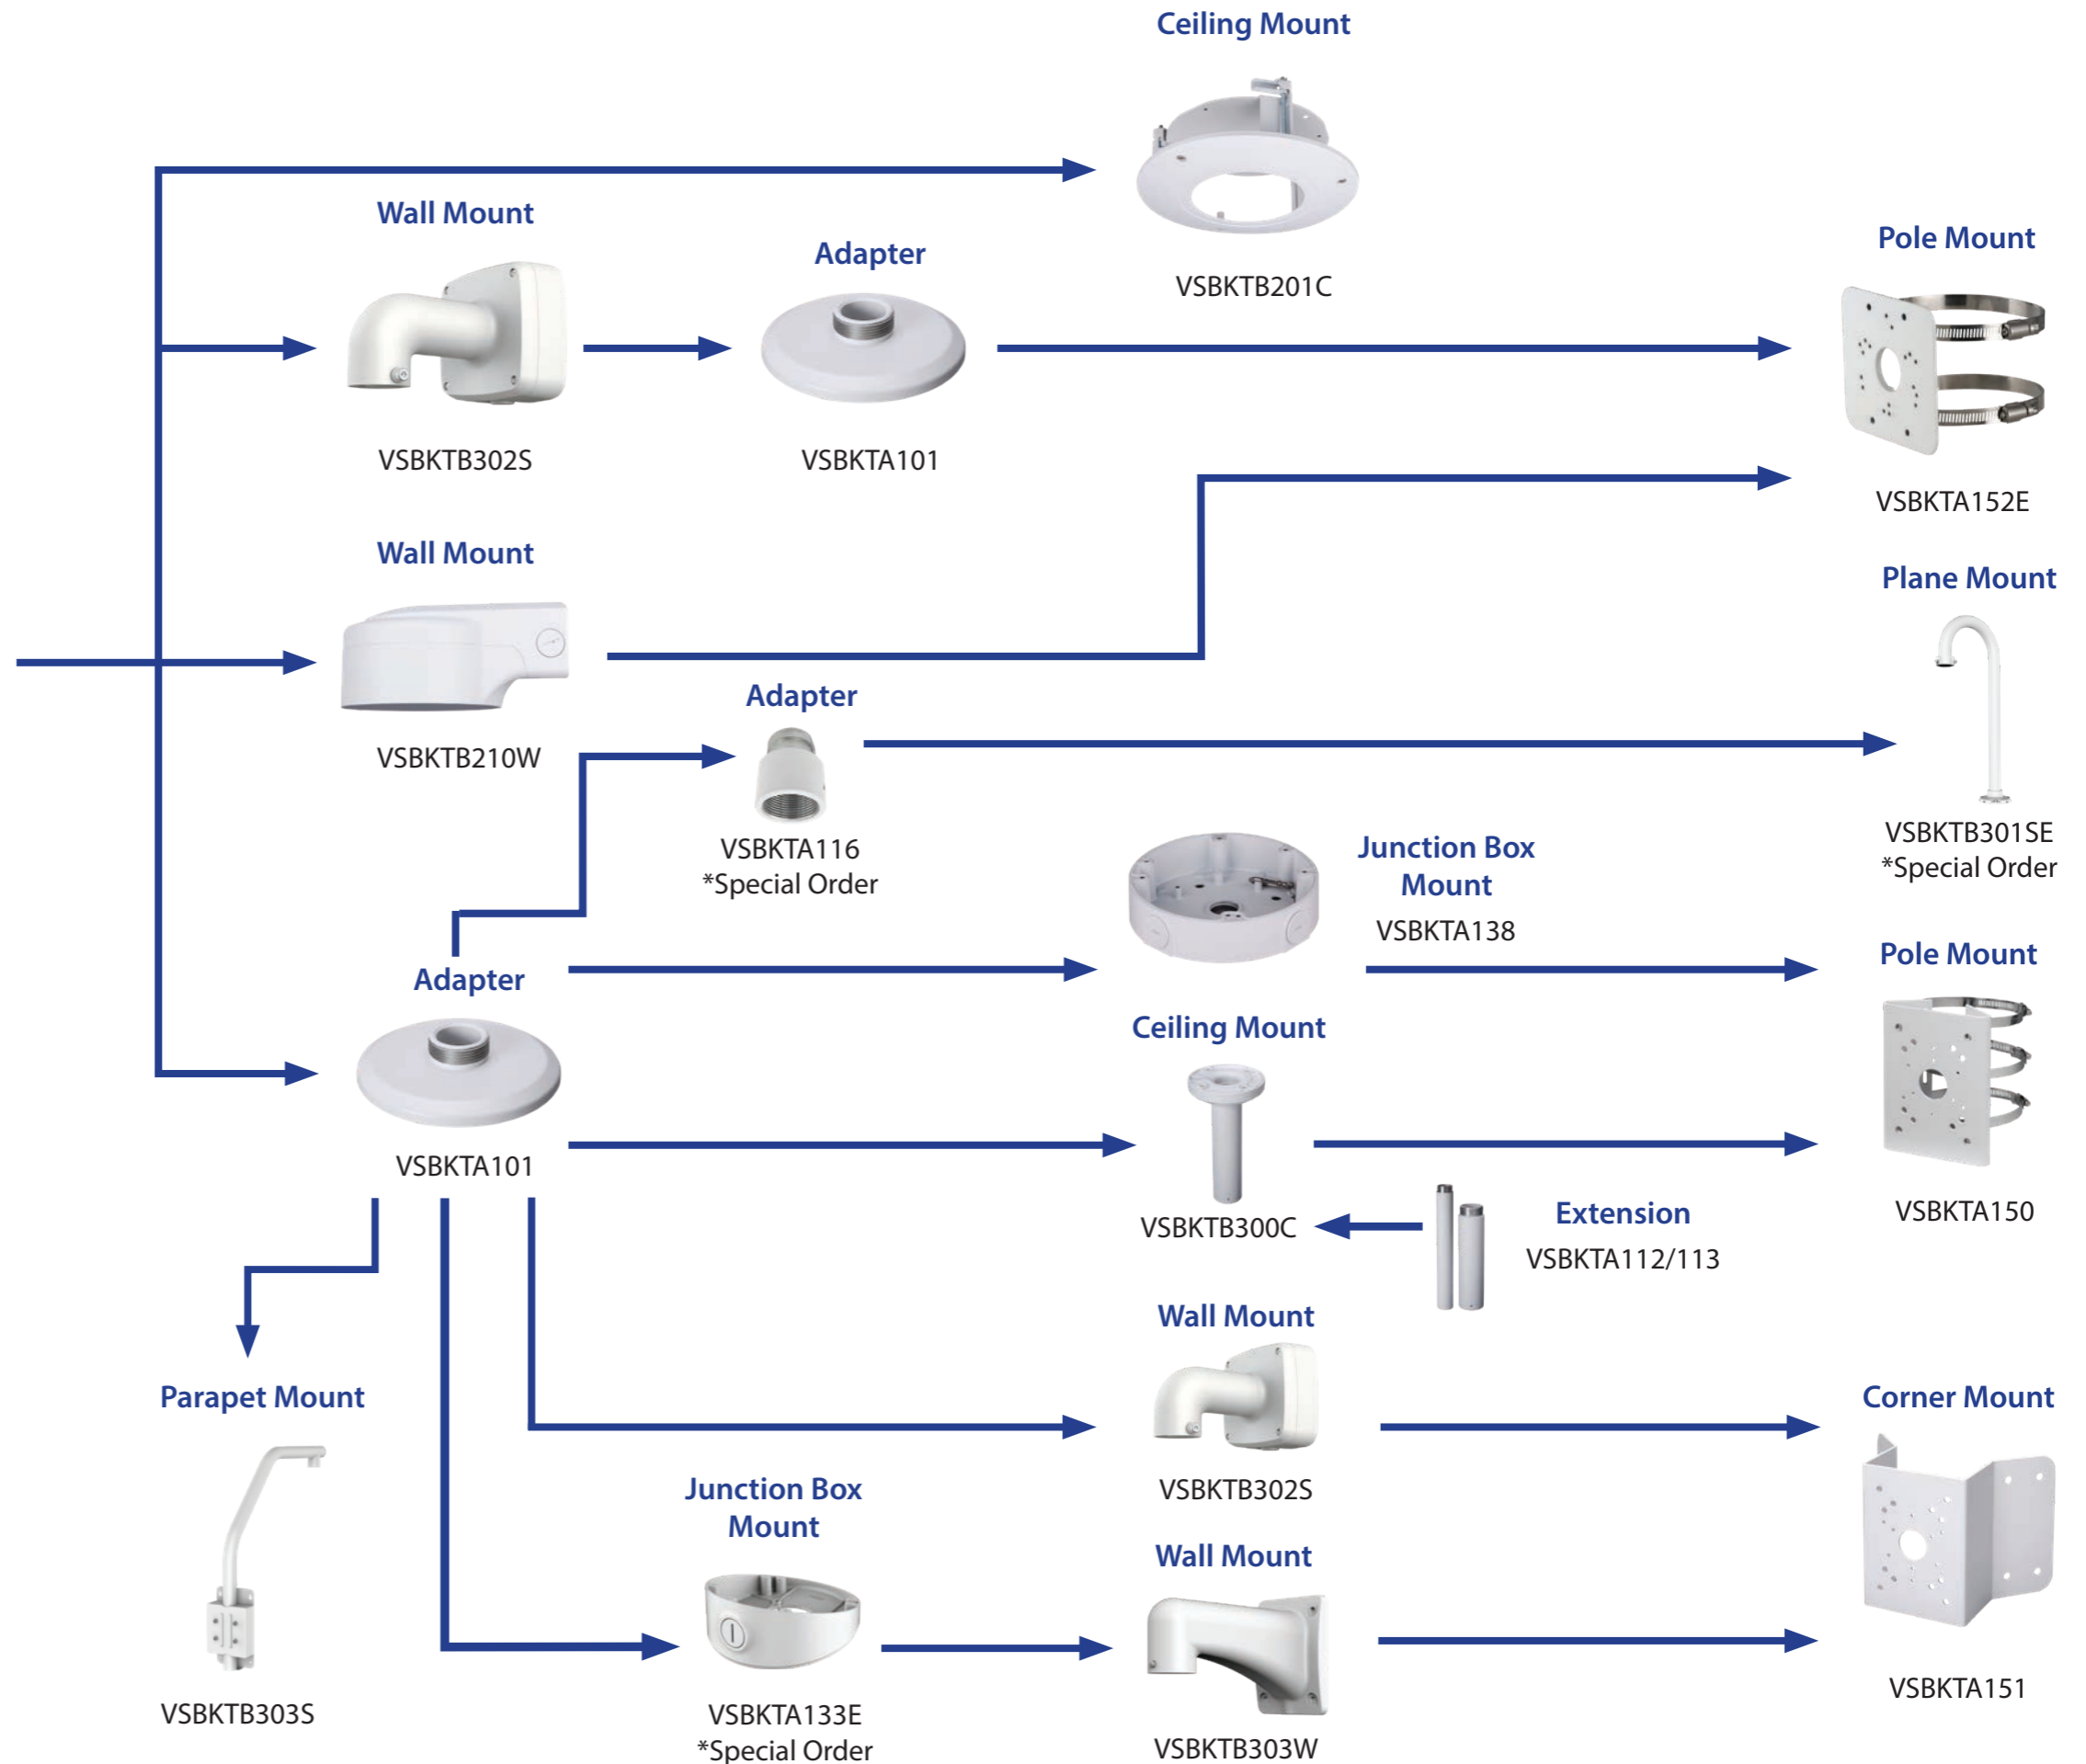

VSCVI2MPFBIRMV4 VSCVI-5BIRMG VSCVI-8BIRMG

HDCVI Mini Bullets

VSCVI-5BIR2.8E
VSCVI-8BIRG

Wireless Mini Bullets

VSIPW-3FBIR

IP Mini Bullets

VSIPC-4BIRS2
VSIPC-8BIRS
VSIPP-4BIRG-I
VSIPP-8BIRG-I

HDCVI Mini Bullets

VSCVI-2BIRC
VSCVI1MPFBIRV2
VSCVI-8BIRP

Ultimate IP Vandal Domes

VSIPU-4DIRM-I
VSIPU-8DIRM-I

Ult. HDCVI Vandal Domes

VSCVI2MPVDIRM50M
VSCVI8MPVDIRM

Wireless Vandal Domes	
	VVIPW-3VDIR
IP Vandal Domes	
	VSIPP-4DIRD-I / VSIPP-8DIRD-I VSIPC-4DIRD2 VSIPC-4DIRD VSIPC-8DIRD
HDCVI Vandal Domes	
	VSCVI-5DIR2.8D