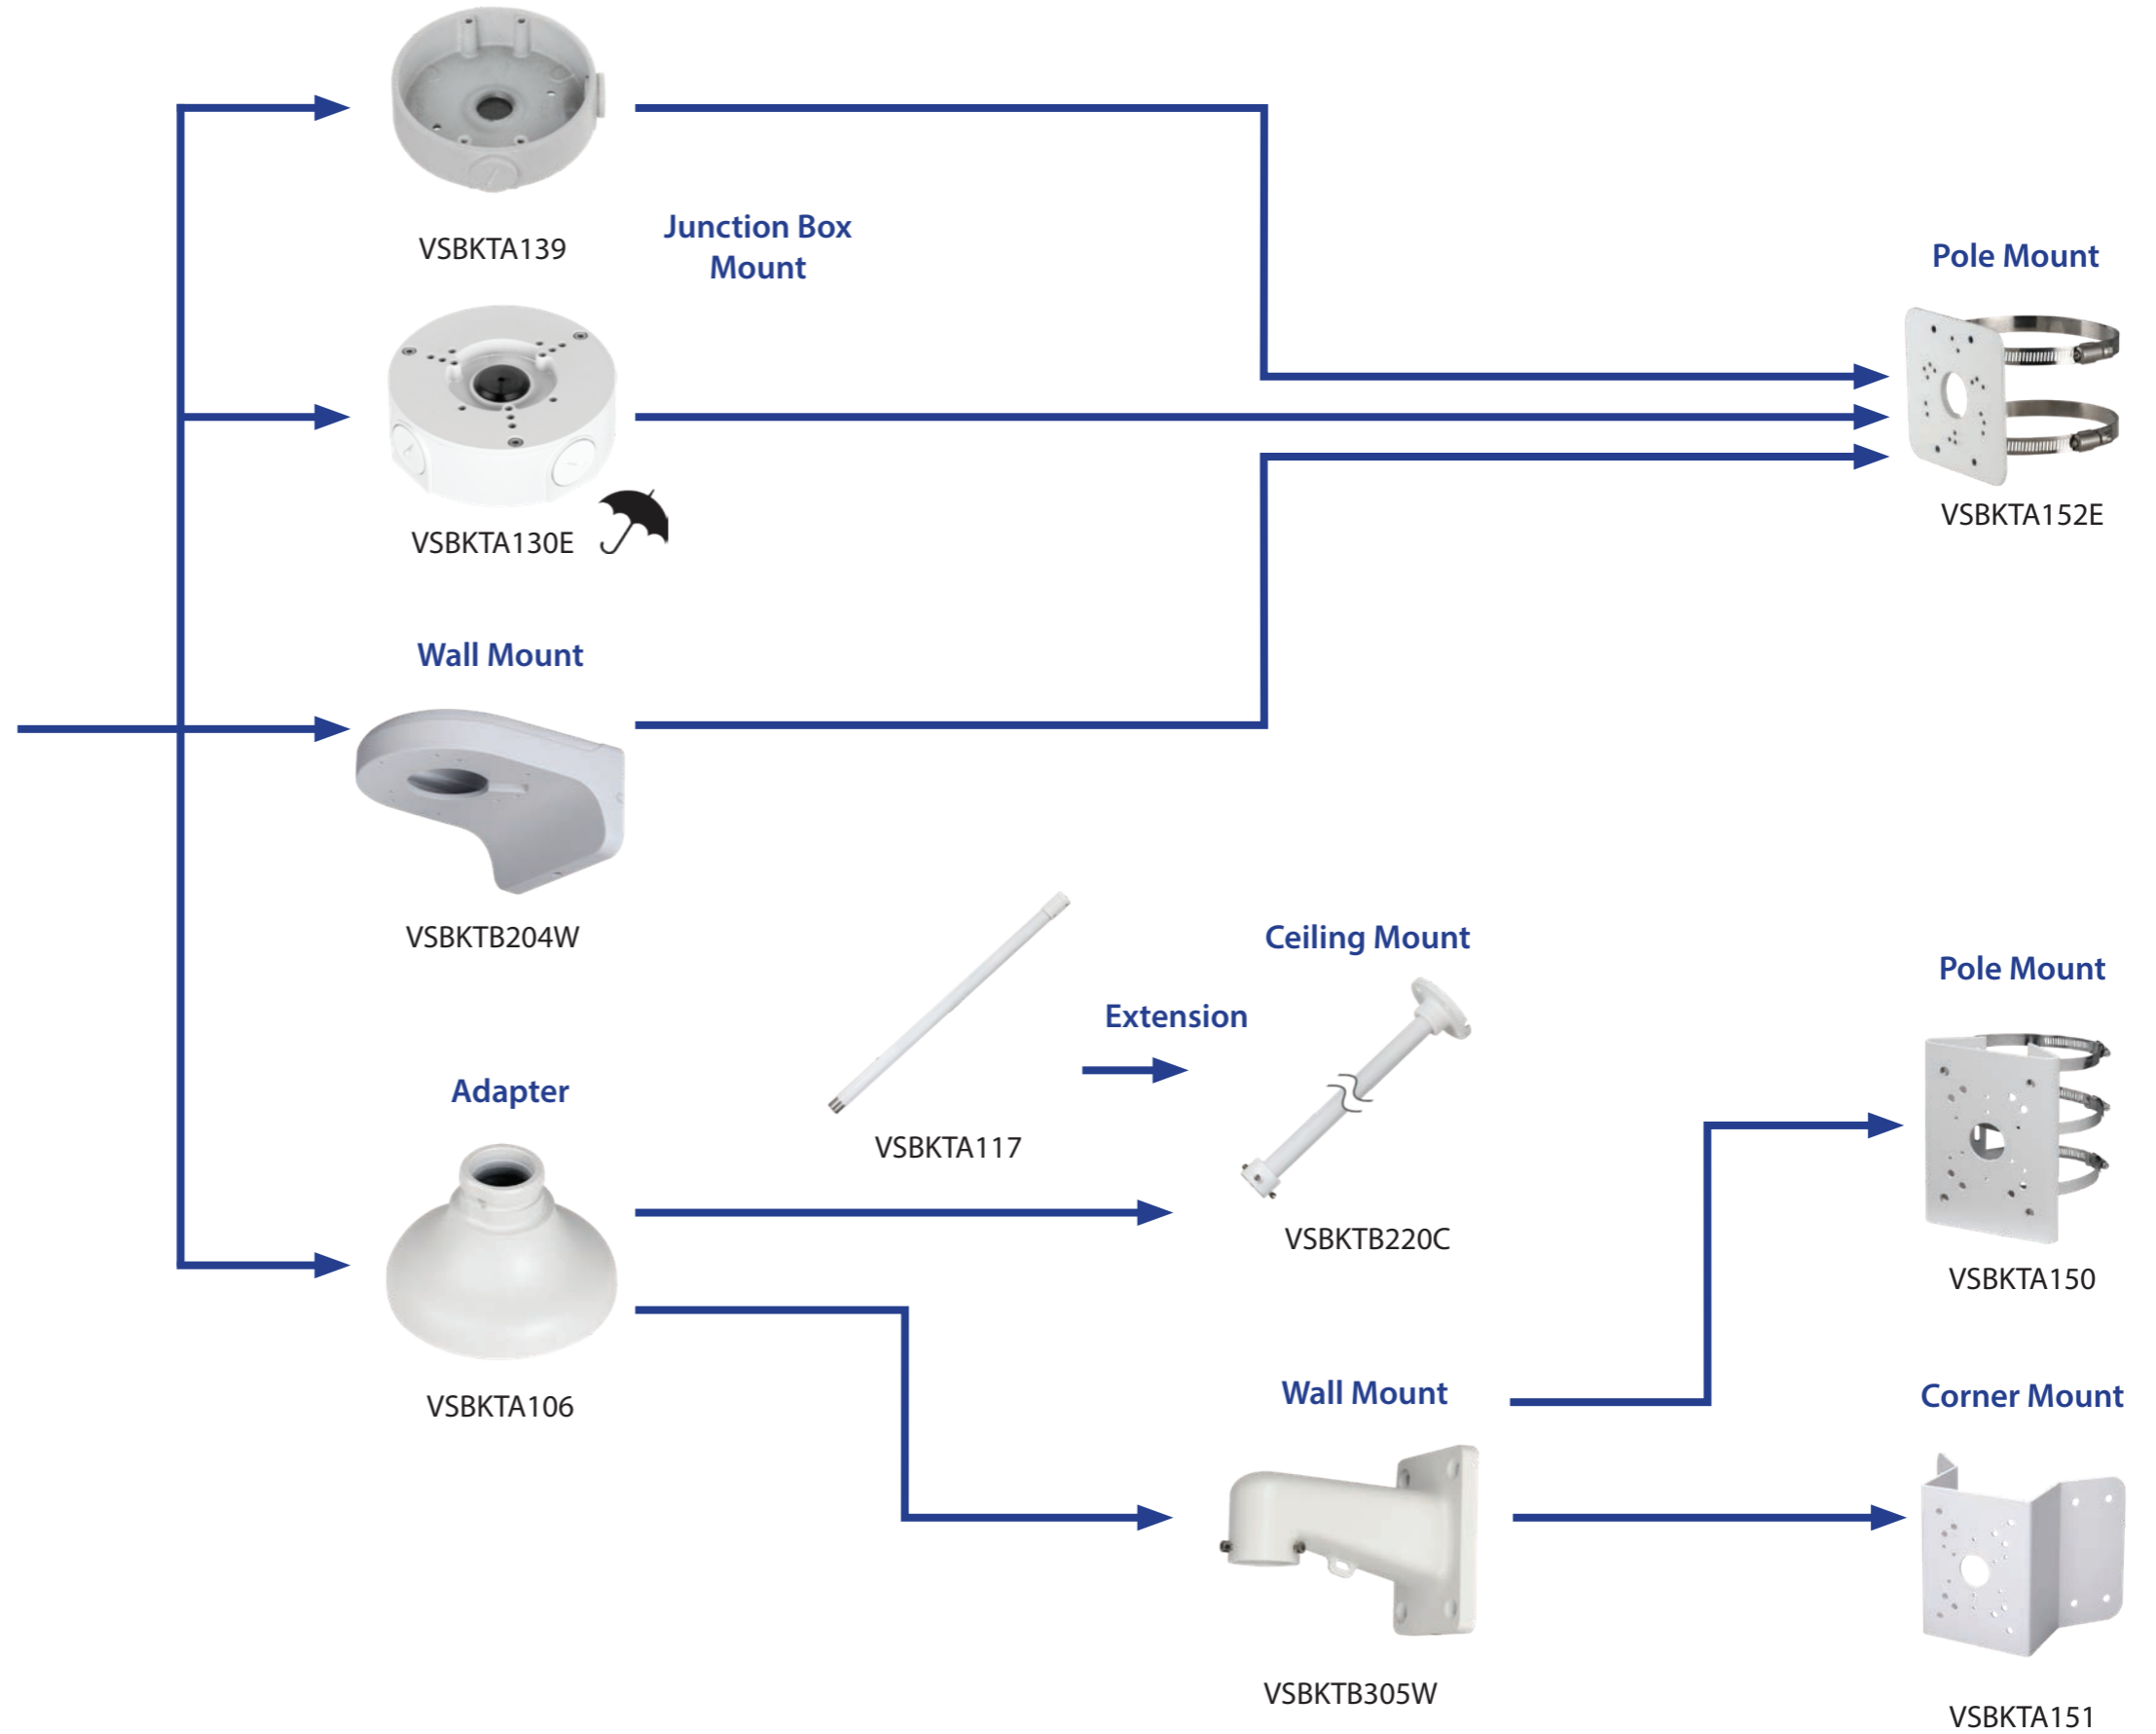

IP Vandal Domes

VSIPP-4DIRMD
VSIPP-8DIRMD
VSIPP-4DIRMD-I
VSIPP-8DIRMD-I

HDCVI Vandal Domes

VSCVI2MPVDIRMV4
VSCVI-5DIRMD

IP Turrets

VSIPP-6DIRG-I
VSIPP-6DIRG-I-B
VSIPP-8DIRG-I

HDCVI Turrets

VSCVI1MPDIRV4
VSCVI2MPDIRV5
VSCVI-2DFCG
VSCVI-5DIR2.8G
VSCVI-8DIRG

IP Turrets

- VSIPP-4DIRMG
- VSIPP-8DIRMG
- VSIPP-4DIRG-I
- VSIPP-4DIRMG-I
- VSIPP-8DIRMG-I
- VSIPP-5DIRG-ID
- VSIPU-4DIRMG-I

HDCVI Turrets

- VSCVI-5DIRMG
- VSCVI-8DIRMG

Deterrence IP Turrets

VSIPP-2DG-ID
VSIPP-4DG-ID
VSIPP-8DG-ID