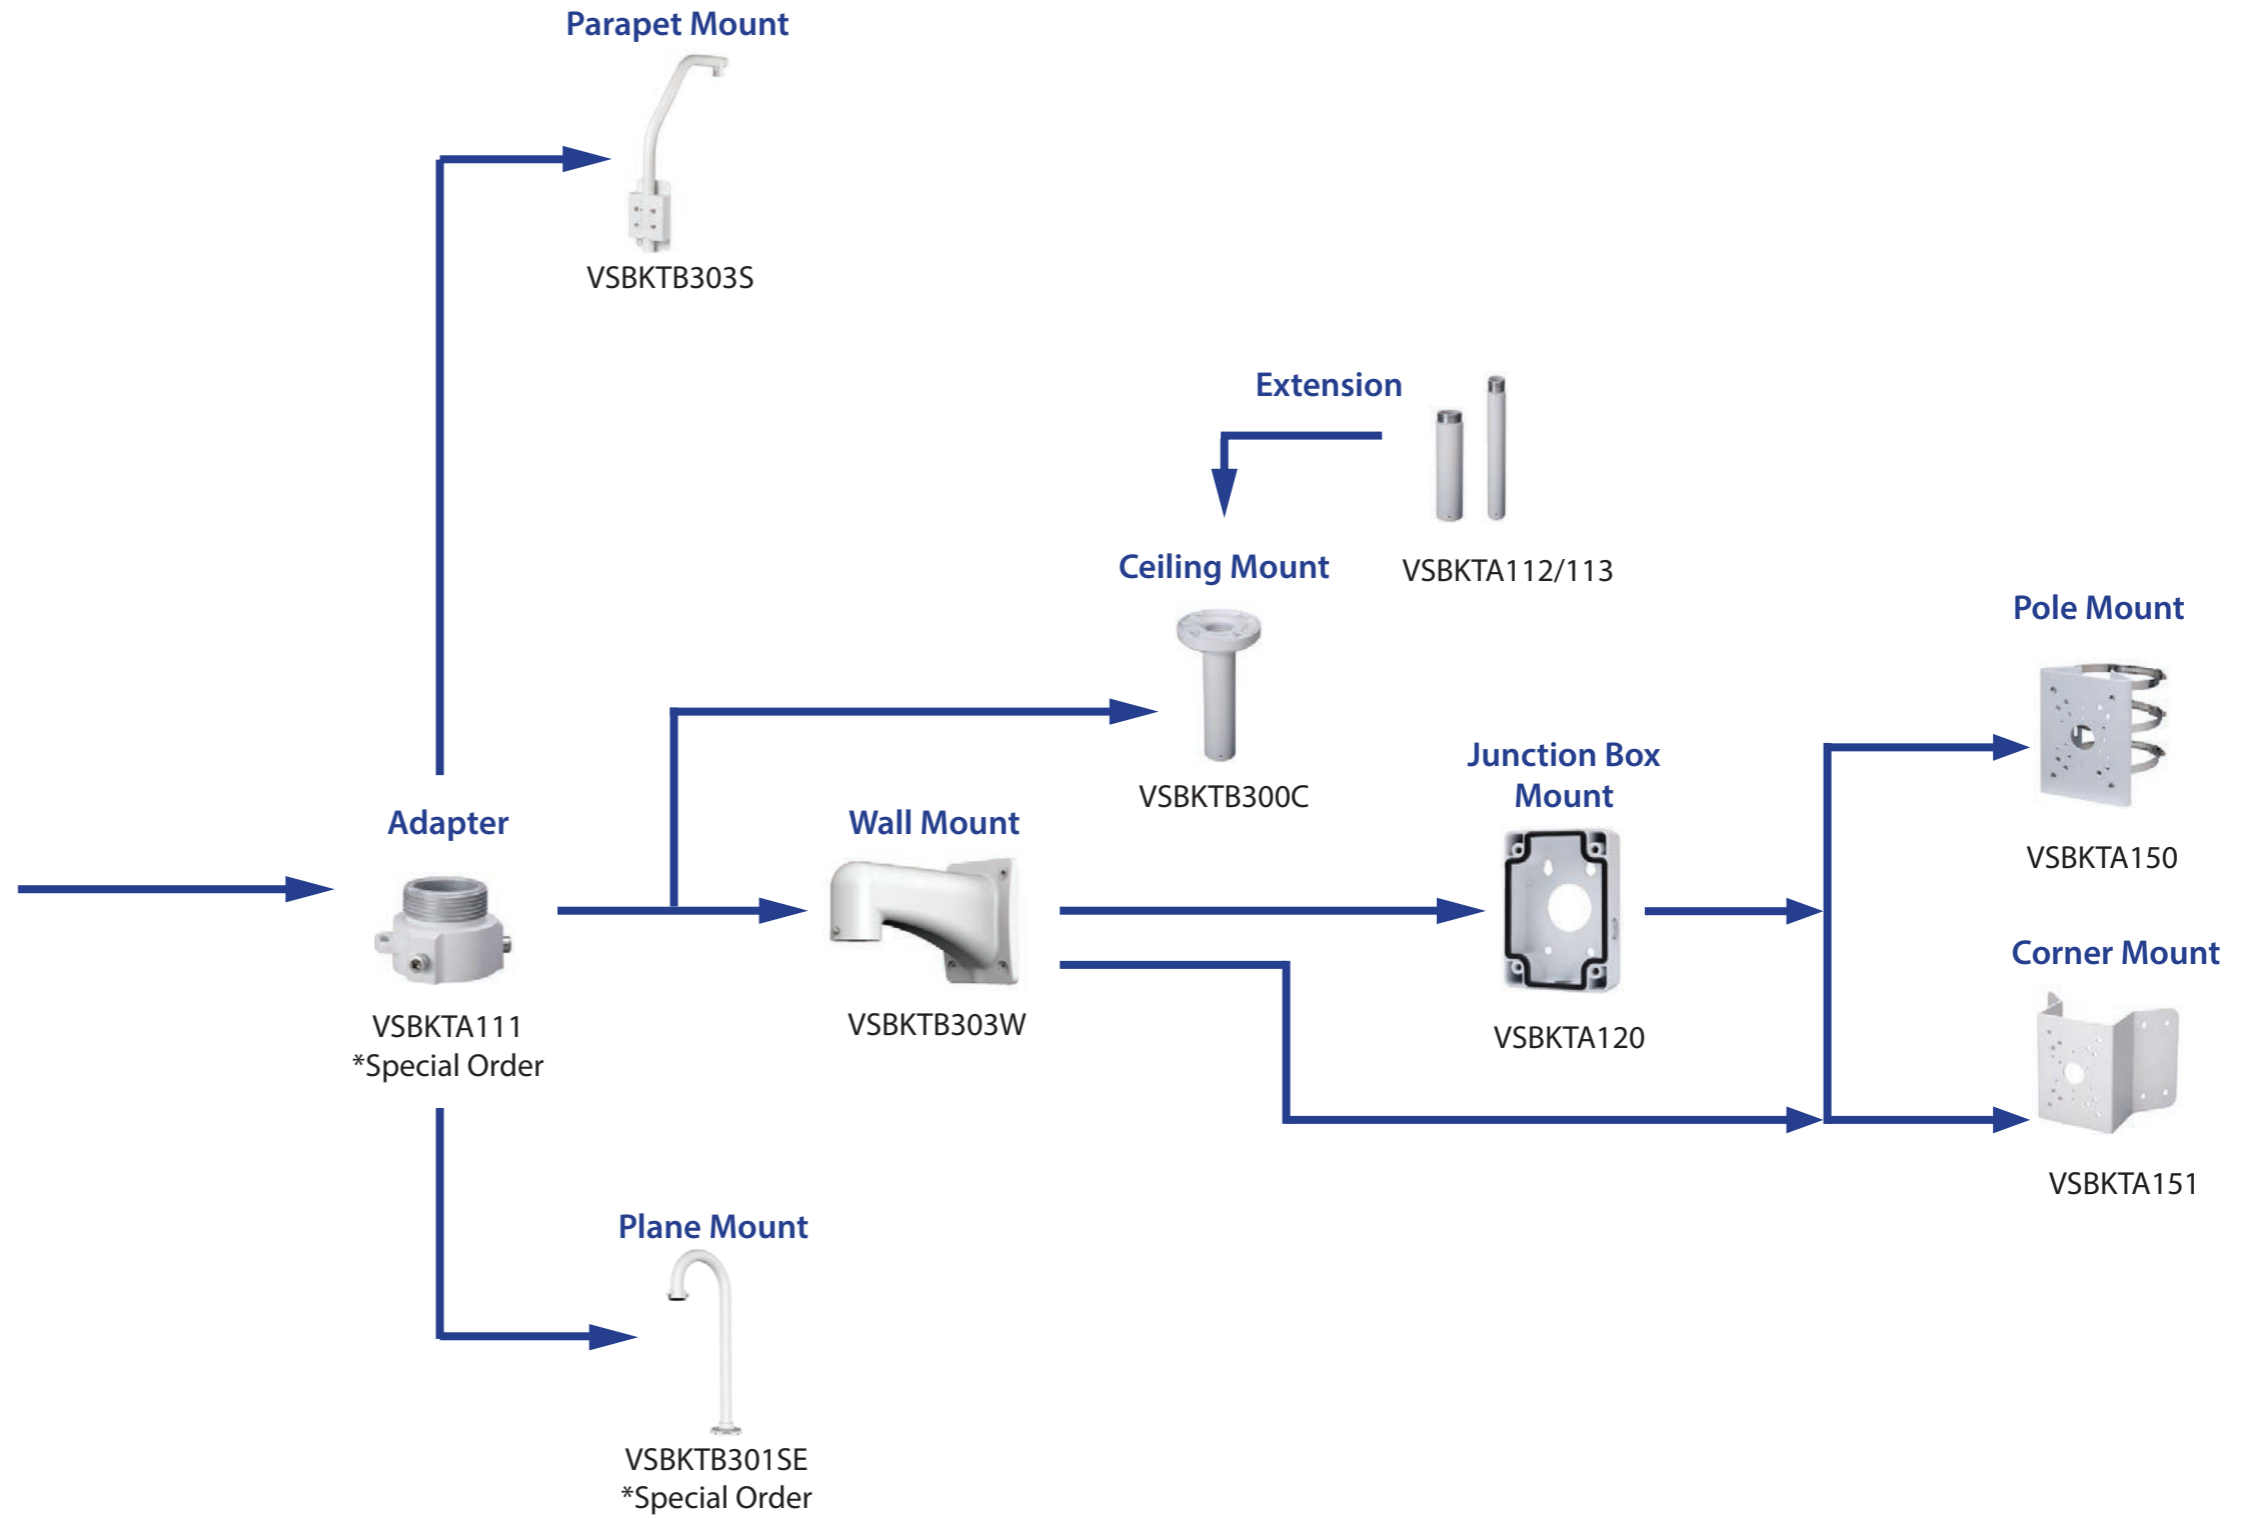

IP Vandal Domes

VSIPP-4DIRMD
VSIPP-8DIRMD
VSIPP-4DIRMD-I
VSIPP-8DIRMD-I

HDCVI Vandal Domes

VSCVI2MPVDIRMV4
VSCVI-5DIRMD

IP Turrets

VSIPP-6DIRG-I
VSIPP-6DIRG-I-B
VSIPP-8DIRG-I

HDCVI Turrets

VSCVI1MPDIRV4
VSCVI2MPDIRV5
VSCVI-2DFCG
VSCVI-5DIR2.8G
VSCVI-8DIRG

IP Turrets

- VSIPP-4DIRMG
- VSIPP-8DIRMG
- VSIPP-4DIRG-I
- VSIPP-4DIRMG-I
- VSIPP-8DIRMG-I
- VSIPP-5DIRG-ID
- VSIPU-4DIRMG-I

HDCVI Turrets

- VSCVI-5DIRMG
- VSCVI-8DIRMG

Deterrence IP Turrets

VSIPP-2DG-ID
VSIPP-4DG-ID
VSIPP-8DG-ID

IP Panorama Cameras

VSIP6MPPA

IP PTZ Domes

VSIPPTZ-2IRP-I
VSIPPTZ-4IRP-I
VSIPPTZ-8IRP-I

HDCVI PTZ Domes

VSCVIPTZ-2IRU
VSCVIPTZ-4IRU

IP PTZ Domes

VSIP4MPPTZ

HDCVI PTZ Domes

VSCVI2MPPTZIRBV2
VSCVI4MPPTZIRB

IP PTZ Domes

VSIPPTZ-8IRU-I

IP PTZ Domes

VSIP2MPPTZIRK

IP Positioning PTZ

VSIPPTZ-2IRW-I