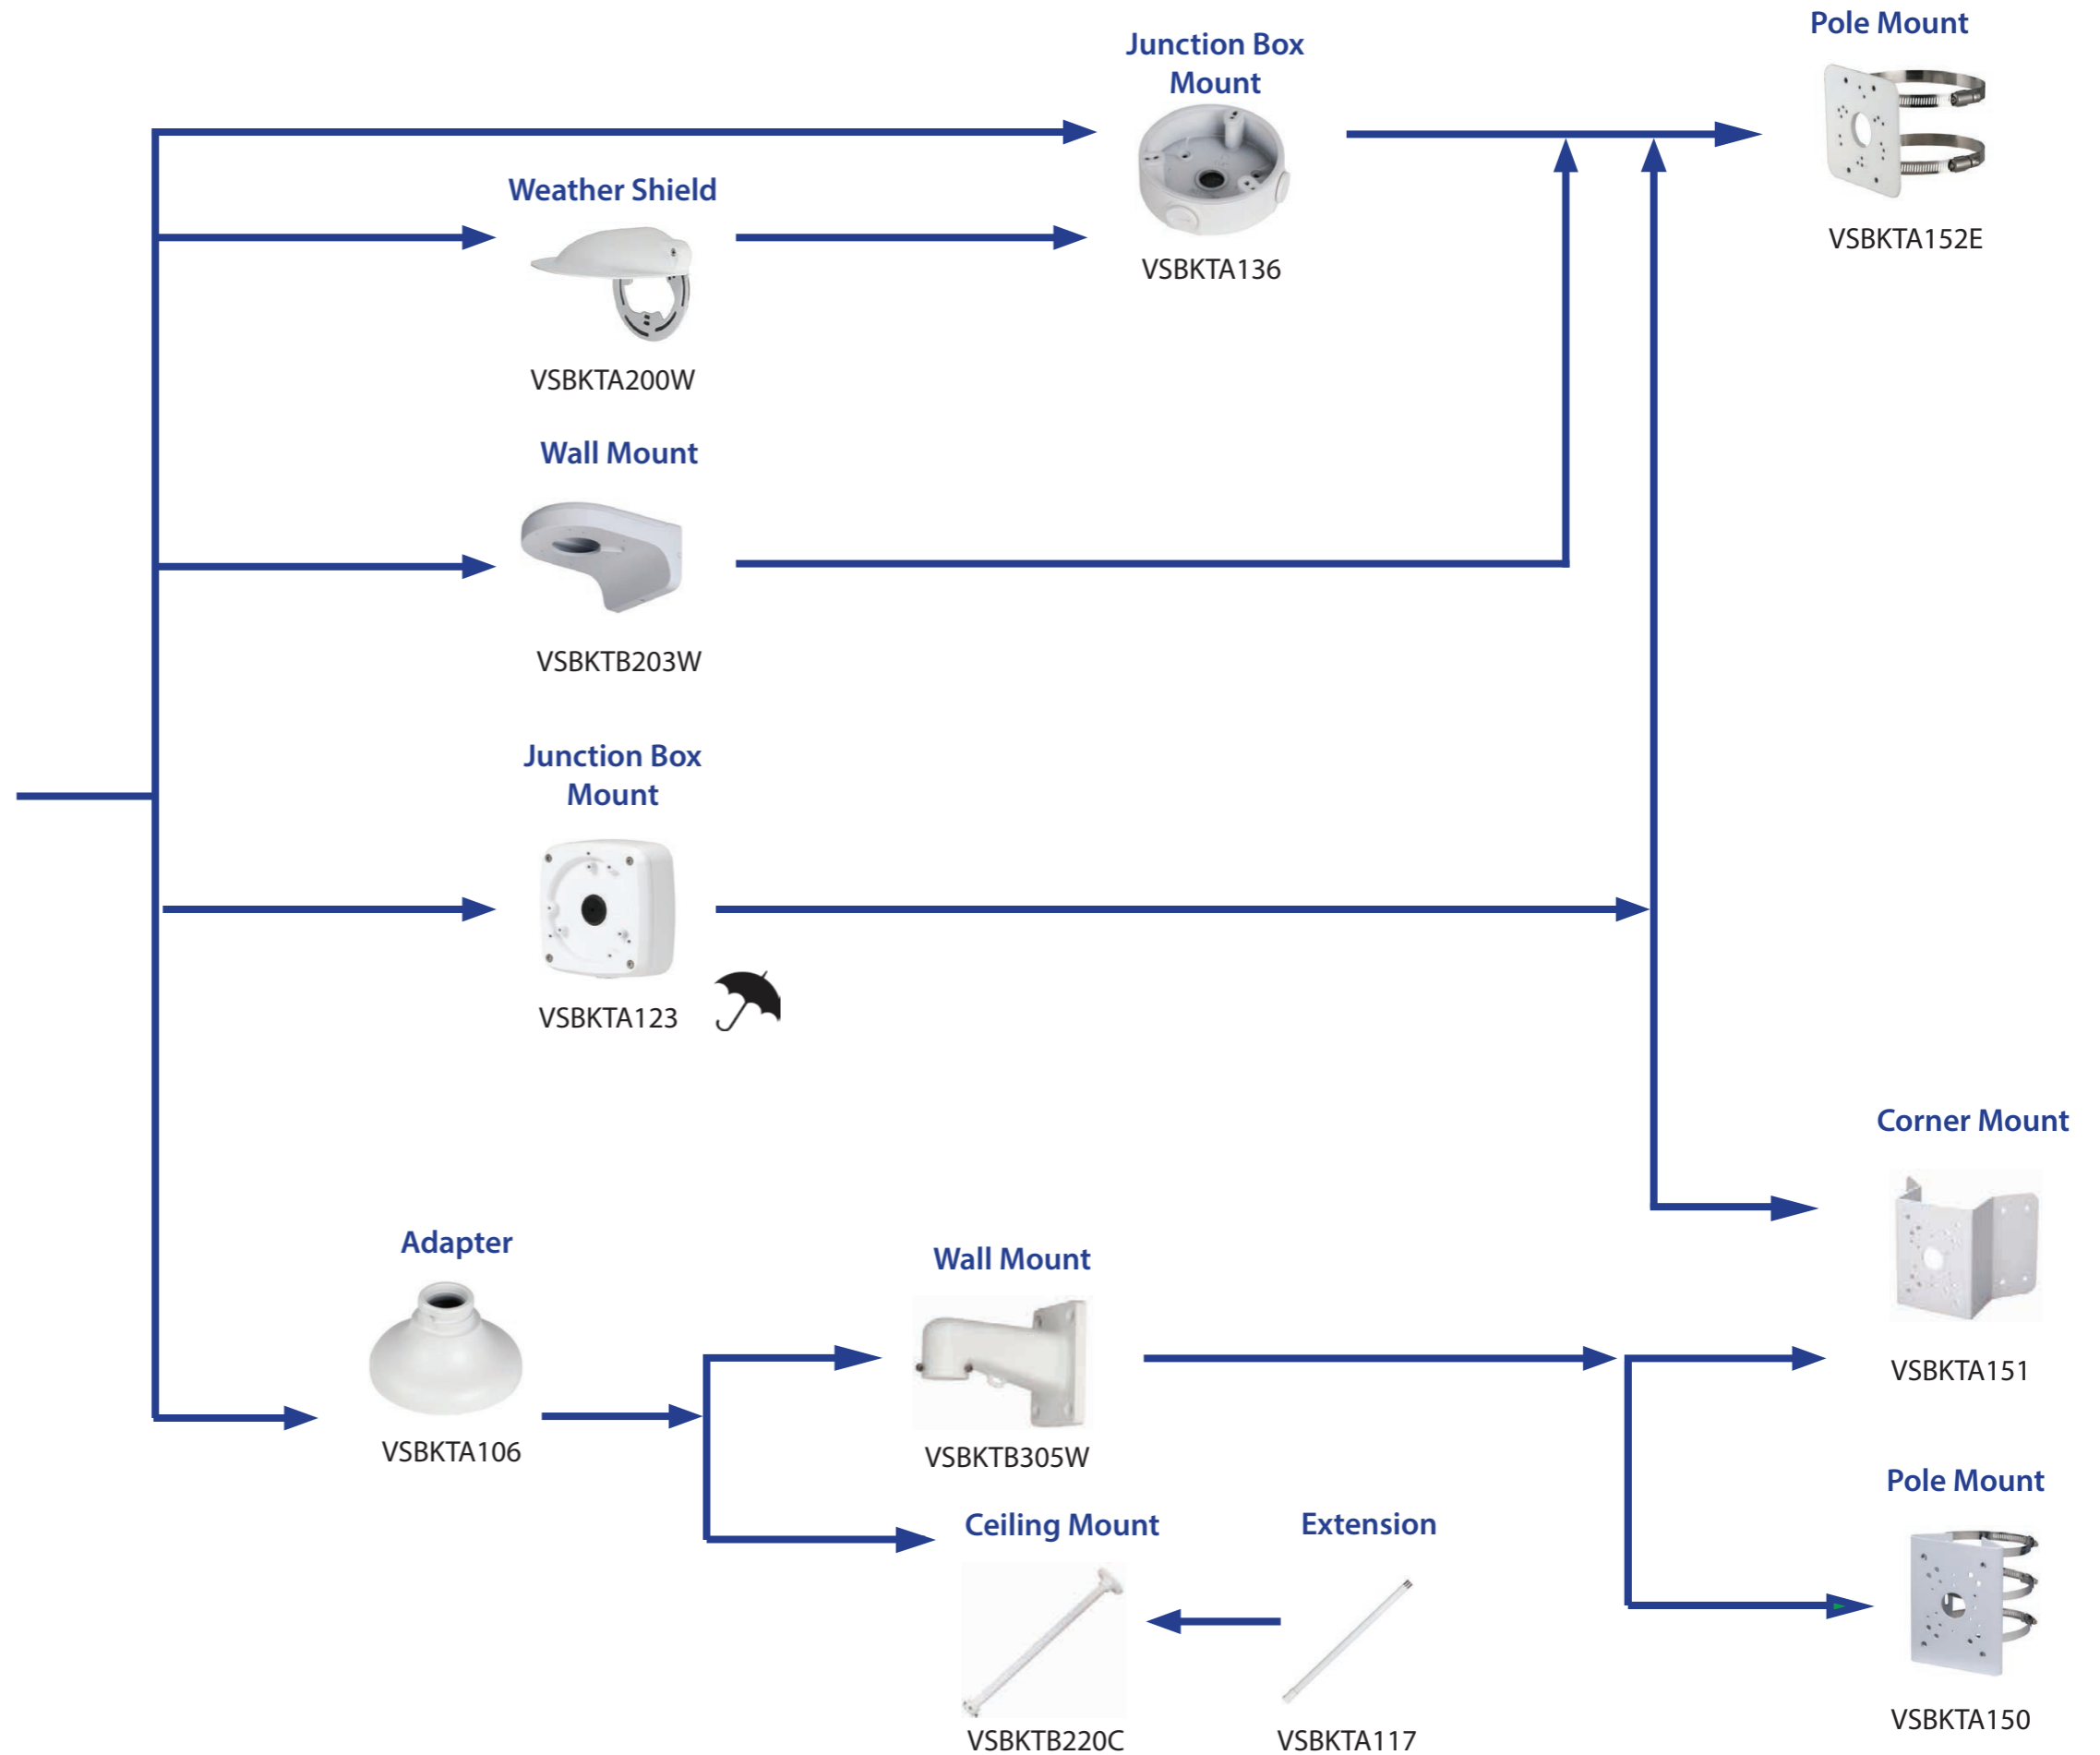

VSCVI2MPFBIRMV4 VSCVI-5BIRMG VSCVI-8BIRMG

HDCVI Mini Bullets

VSCVI-5BIR2.8E
VSCVI-8BIRG

Wireless Mini Bullets

VSIPW-3FBIR

IP Mini Bullets

VSIPC-4BIRS2
VSIPC-8BIRS
VSIPP-4BIRG-I
VSIPP-8BIRG-I

HDCVI Mini Bullets

VSCVI-2BIRC
VSCVI1MPFBIRV2
VSCVI-8BIRP

Ultimate IP Vandal Domes

VSIPU-4DIRM-I
VSIPU-8DIRM-I

Ult. HDCVI Vandal Domes

VSCVI2MPVDIRM50M
VSCVI8MPVDIRM

Wireless Vandal Domes	
	VVIPW-3VDIR
IP Vandal Domes	
	VSIPP-4DIRD-I / VSIPP-8DIRD-I VSIPC-4DIRD2 VSIPC-4DIRD VSIPC-8DIRD
HDCVI Vandal Domes	
	VSCVI-5DIR2.8D