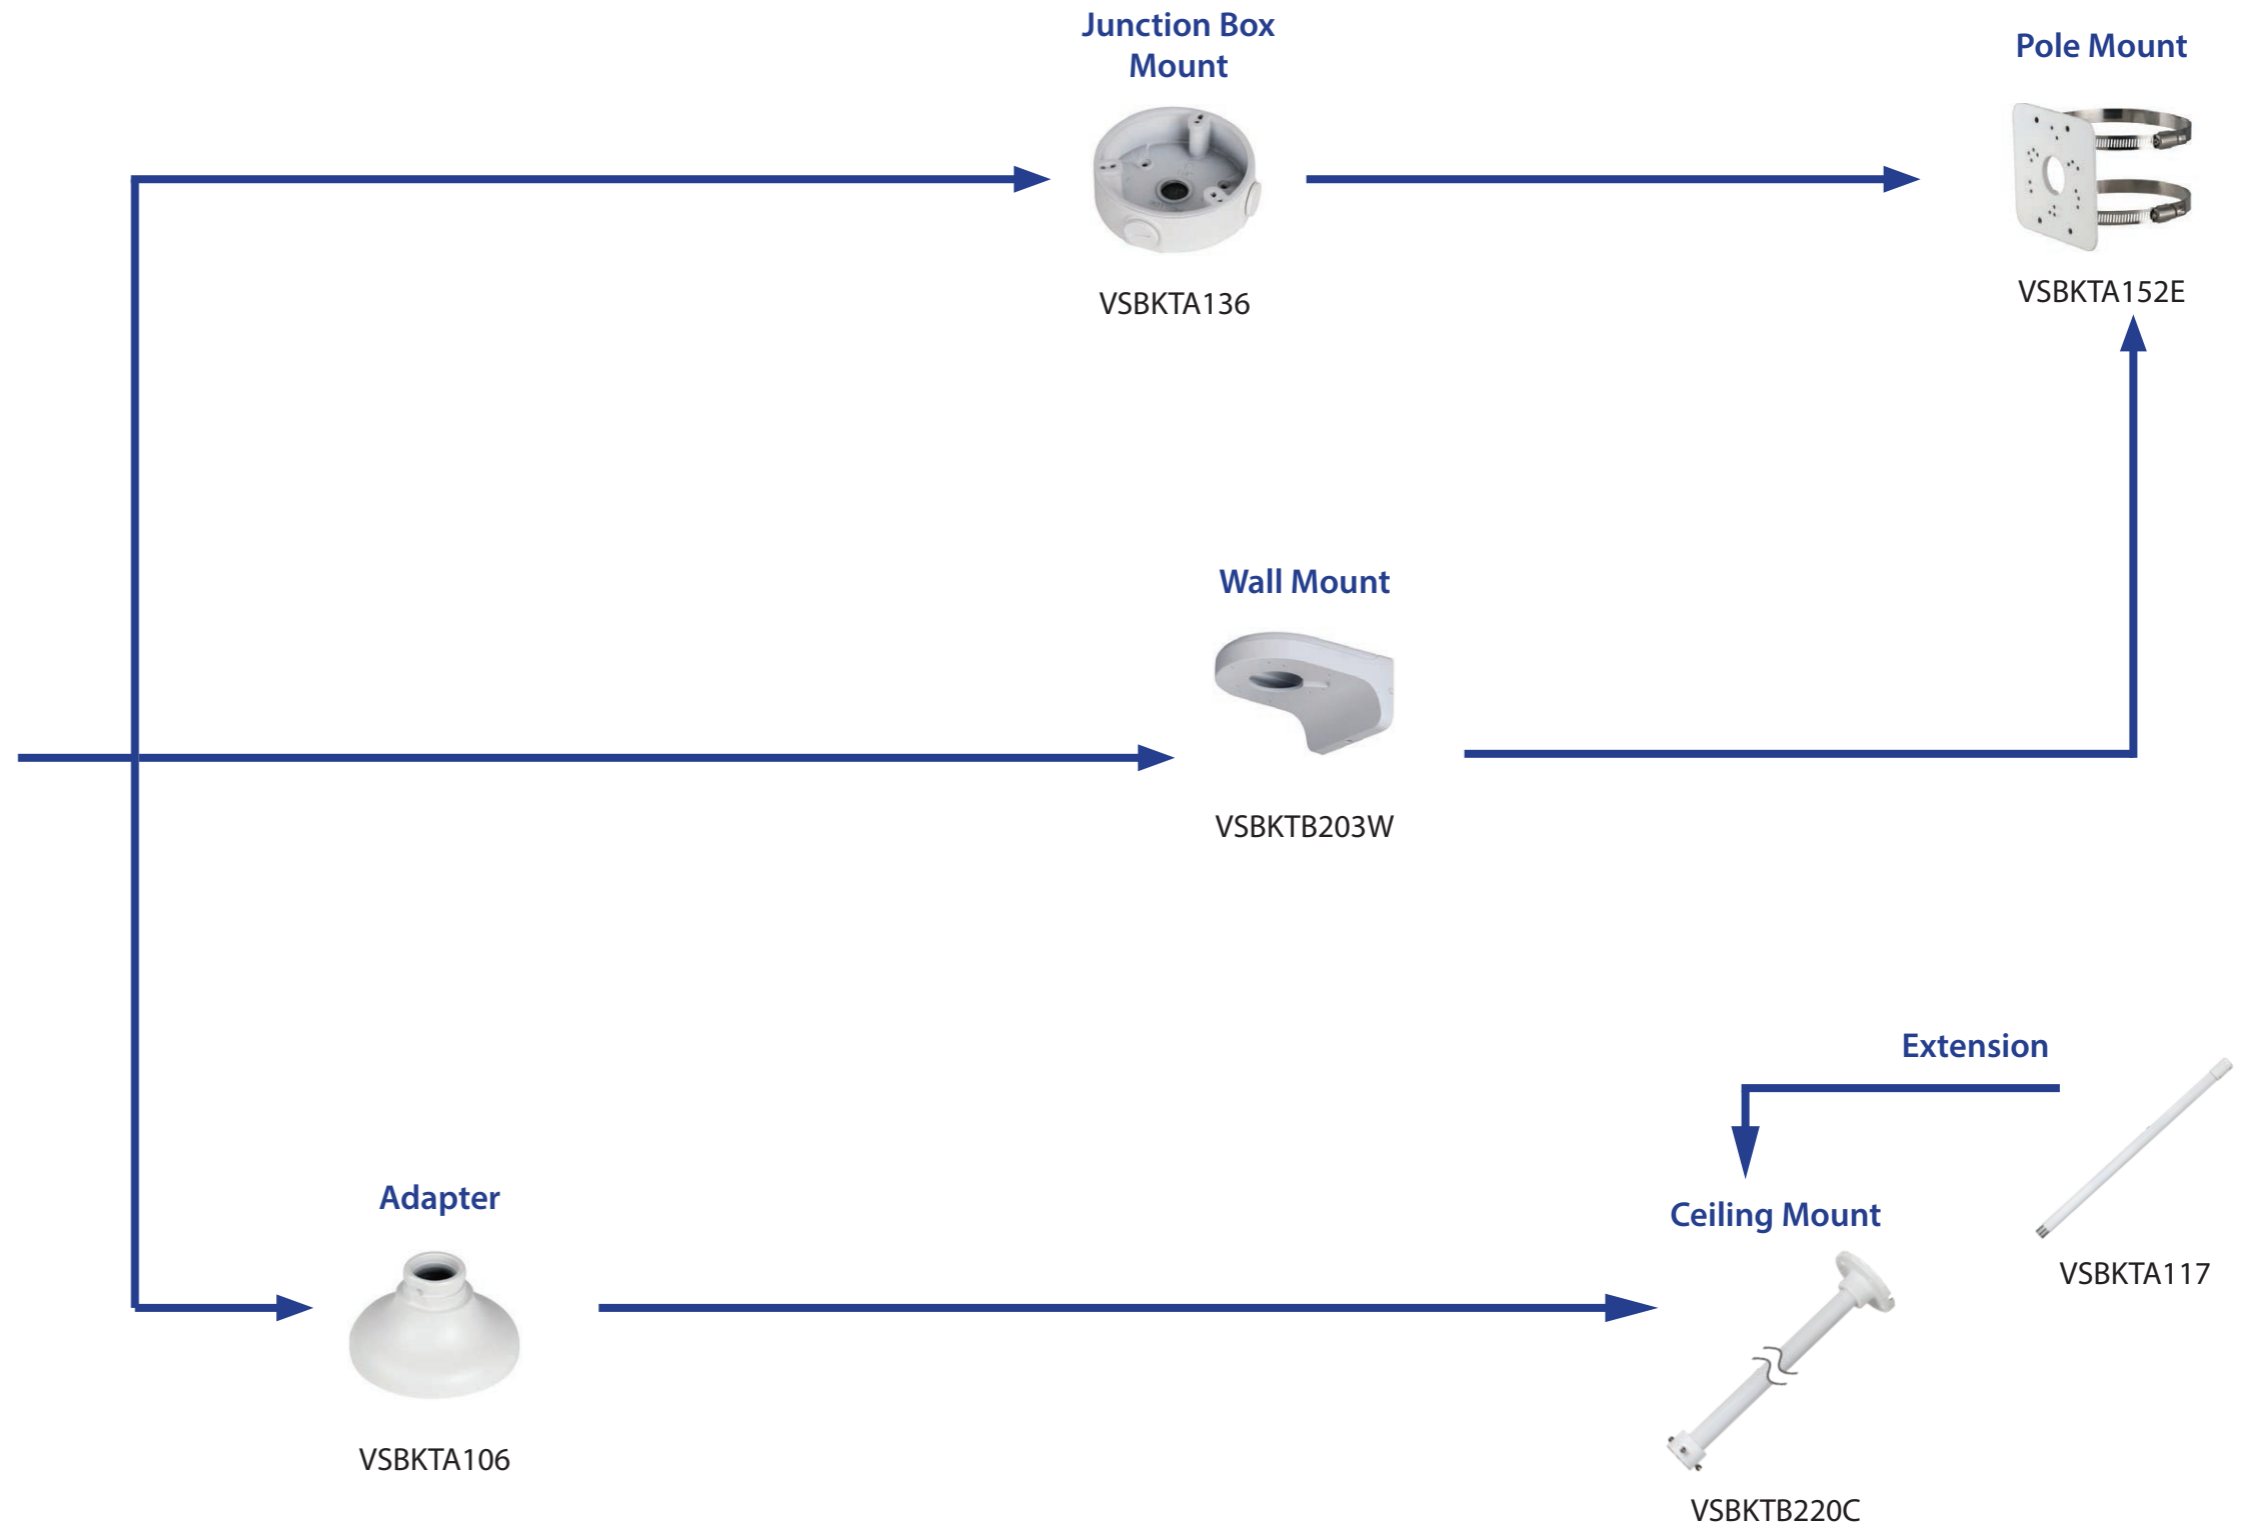

IP Turrets

- VSIPP-4DIRMG
- VSIPP-8DIRMG
- VSIPP-4DIRG-I
- VSIPP-4DIRMG-I
- VSIPP-8DIRMG-I
- VSIPP-5DIRG-ID
- VSIPU-4DIRMG-I

HDCVI Turrets

- VSCVI-5DIRMG
- VSCVI-8DIRMG

Deterrence IP Turrets

VSIPP-2DG-ID
VSIPP-4DG-ID
VSIPP-8DG-ID

IP Panorama Cameras

VSIP6MPPA

IP PTZ Domes

VSIPPTZ-2IRP-I
VSIPPTZ-4IRP-I
VSIPPTZ-8IRP-I

HDCVI PTZ Domes

VSCVIPTZ-2IRU
VSCVIPTZ-4IRU

IP PTZ Domes

VSIP4MPPTZ