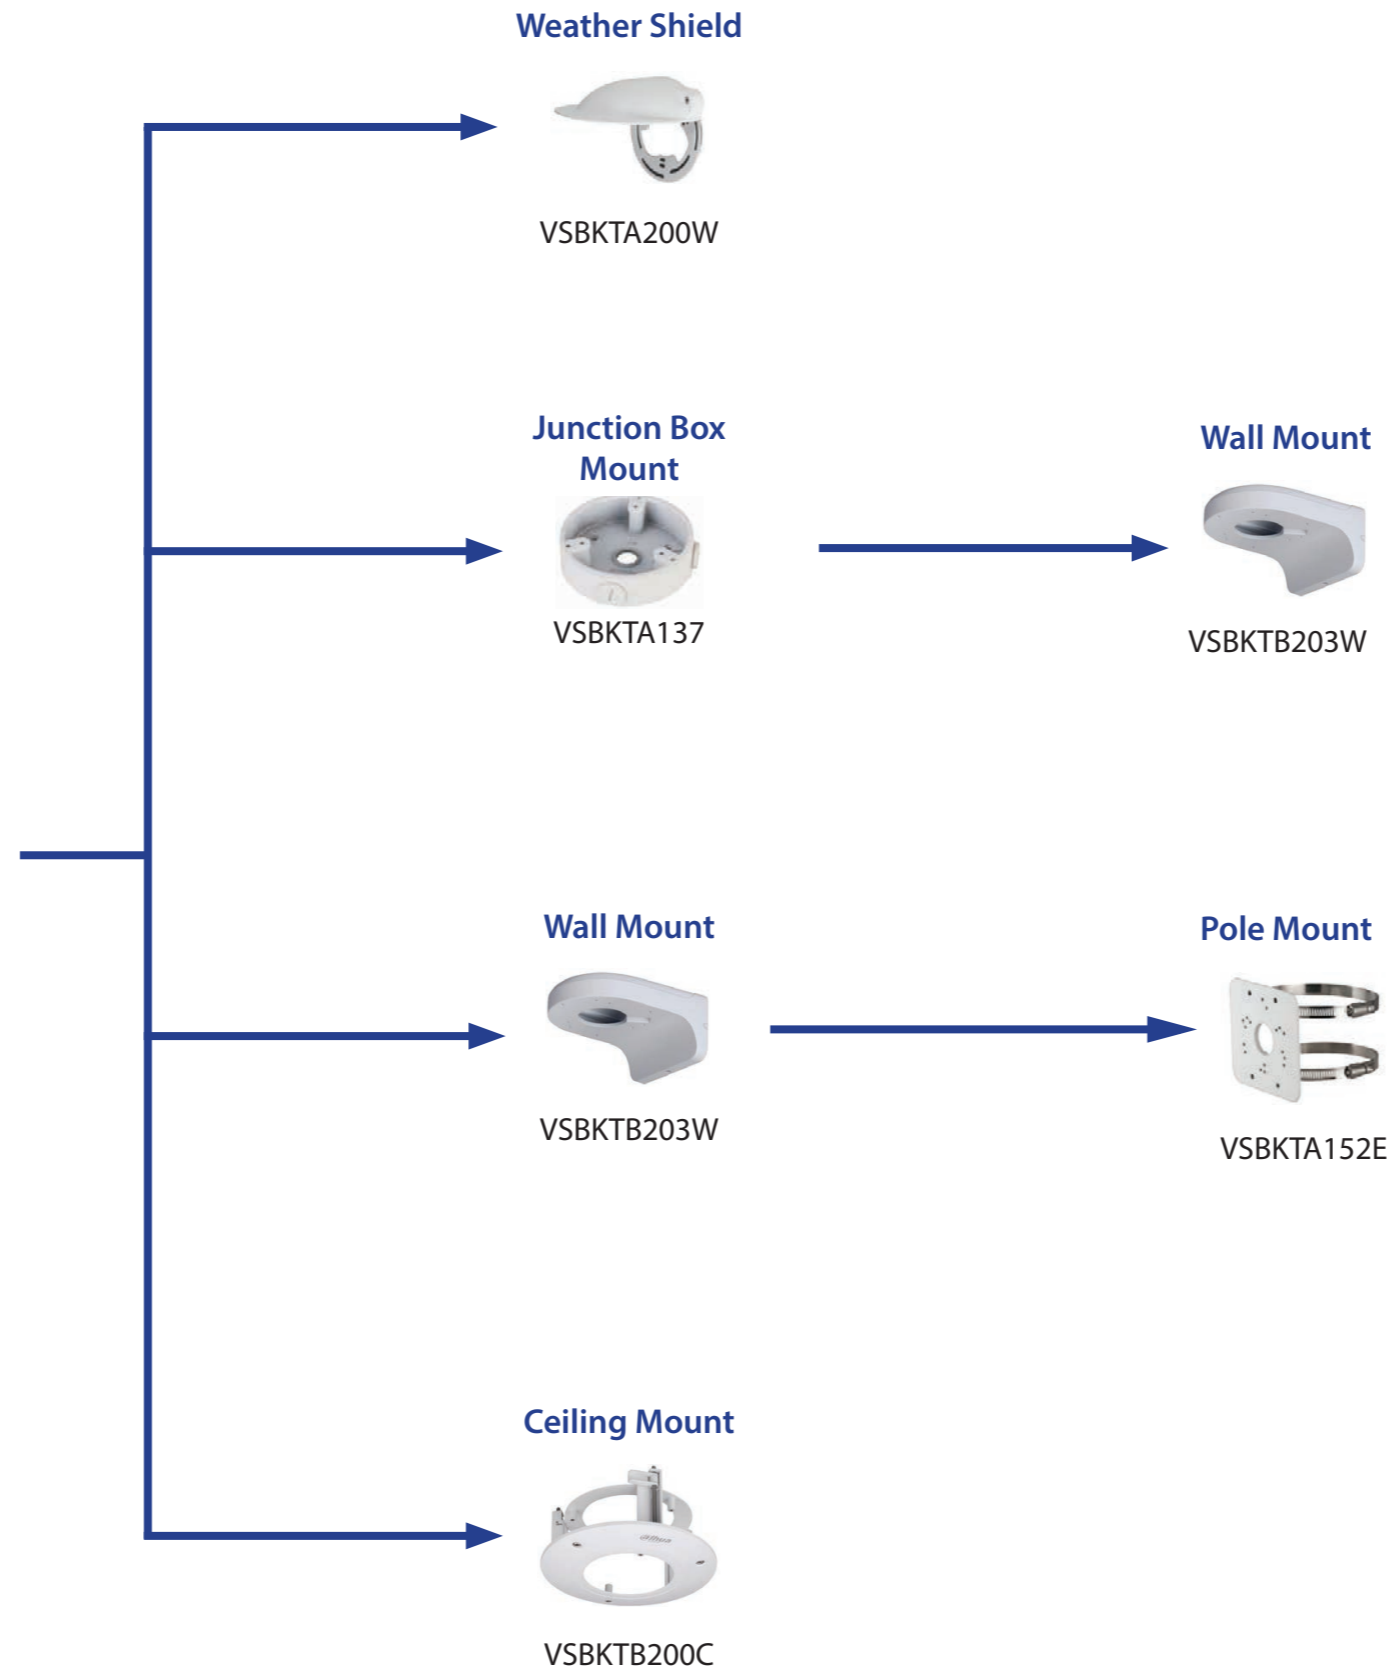

IP Vandal Domes

VSIPP-4DIRMD
VSIPP-8DIRMD
VSIPP-4DIRMD-I
VSIPP-8DIRMD-I

HDCVI Vandal Domes

VSCVI2MPVDIRMV4
VSCVI-5DIRMD

IP Turrets

VSIPP-6DIRG-I
VSIPP-6DIRG-I-B
VSIPP-8DIRG-I

HDCVI Turrets

VSCVI1MPDIRV4
VSCVI2MPDIRV5
VSCVI-2DFCG
VSCVI-5DIR2.8G
VSCVI-8DIRG

IP Turrets

- VSIPP-4DIRMG
- VSIPP-8DIRMG
- VSIPP-4DIRG-I
- VSIPP-4DIRMG-I
- VSIPP-8DIRMG-I
- VSIPP-5DIRG-ID
- VSIPU-4DIRMG-I

HDCVI Turrets

- VSCVI-5DIRMG
- VSCVI-8DIRMG

Deterrence IP Turrets

VSIPP-2DG-ID
VSIPP-4DG-ID
VSIPP-8DG-ID