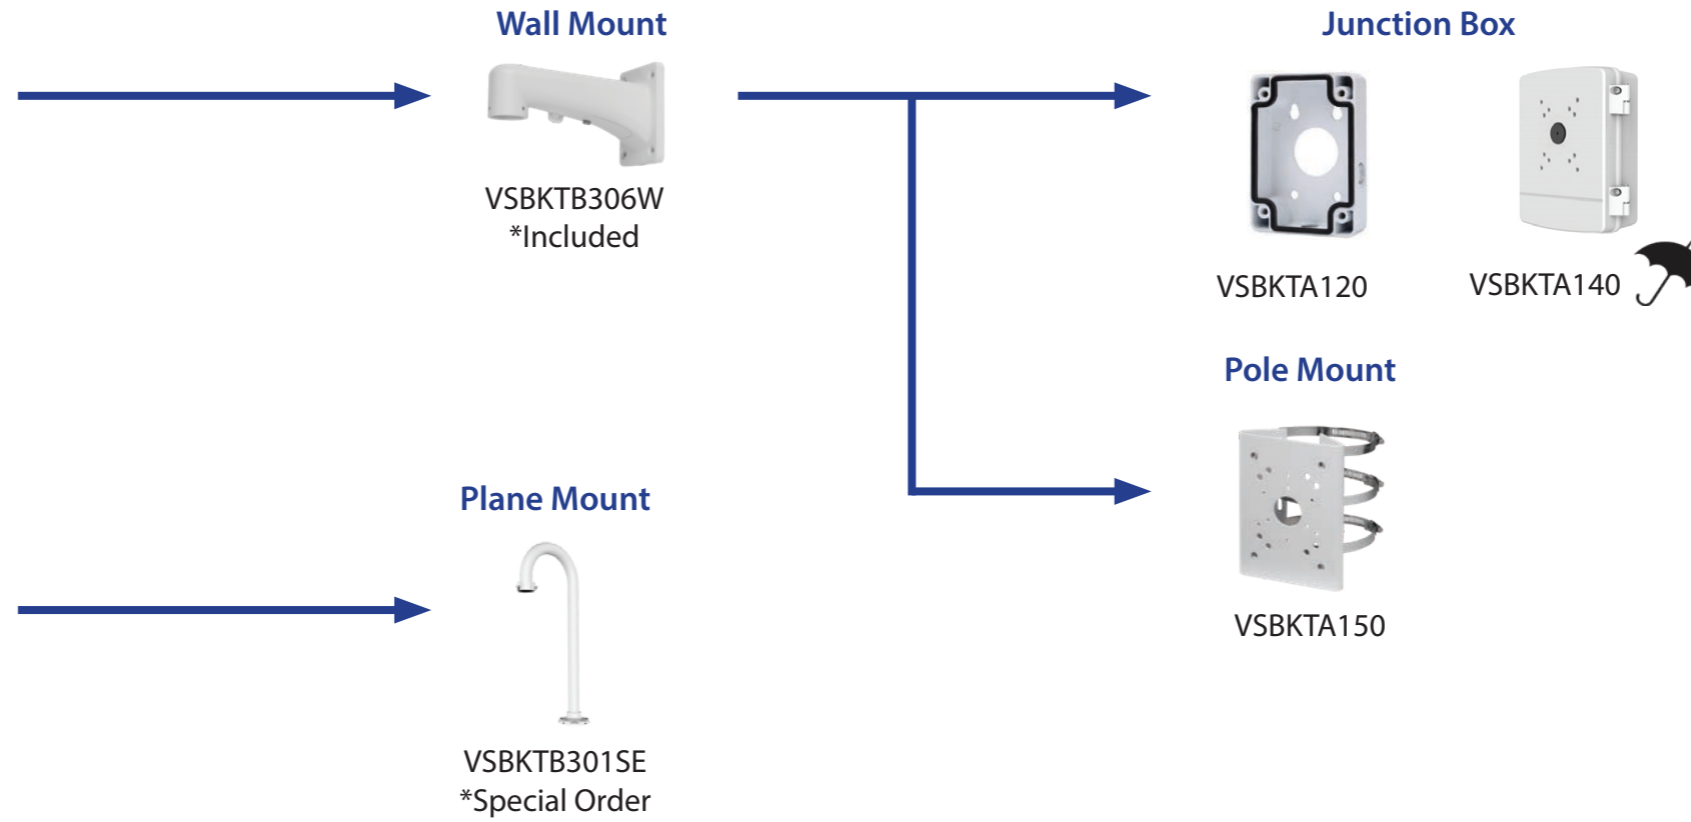

IP Panorama Cameras

VSIP6MPPA

IP PTZ Domes

VSIPPTZ-2IRP-I
VSIPPTZ-4IRP-I
VSIPPTZ-8IRP-I

HDCVI PTZ Domes

VSCVIPTZ-2IRU
VSCVIPTZ-4IRU

IP PTZ Domes

VSIP4MPPTZ

HDCVI PTZ Domes

VSCVI2MPPTZIRBV2
VSCVI4MPPTZIRB

IP PTZ Domes

VSIPPTZ-8IRU-I

IP PTZ Domes

VSIP2MPPTZIRK

IP Positioning PTZ

VSIPPTZ-2IRW-I

IP PTZ Fisheye Domes

VSIPPTZ-4IRM-I