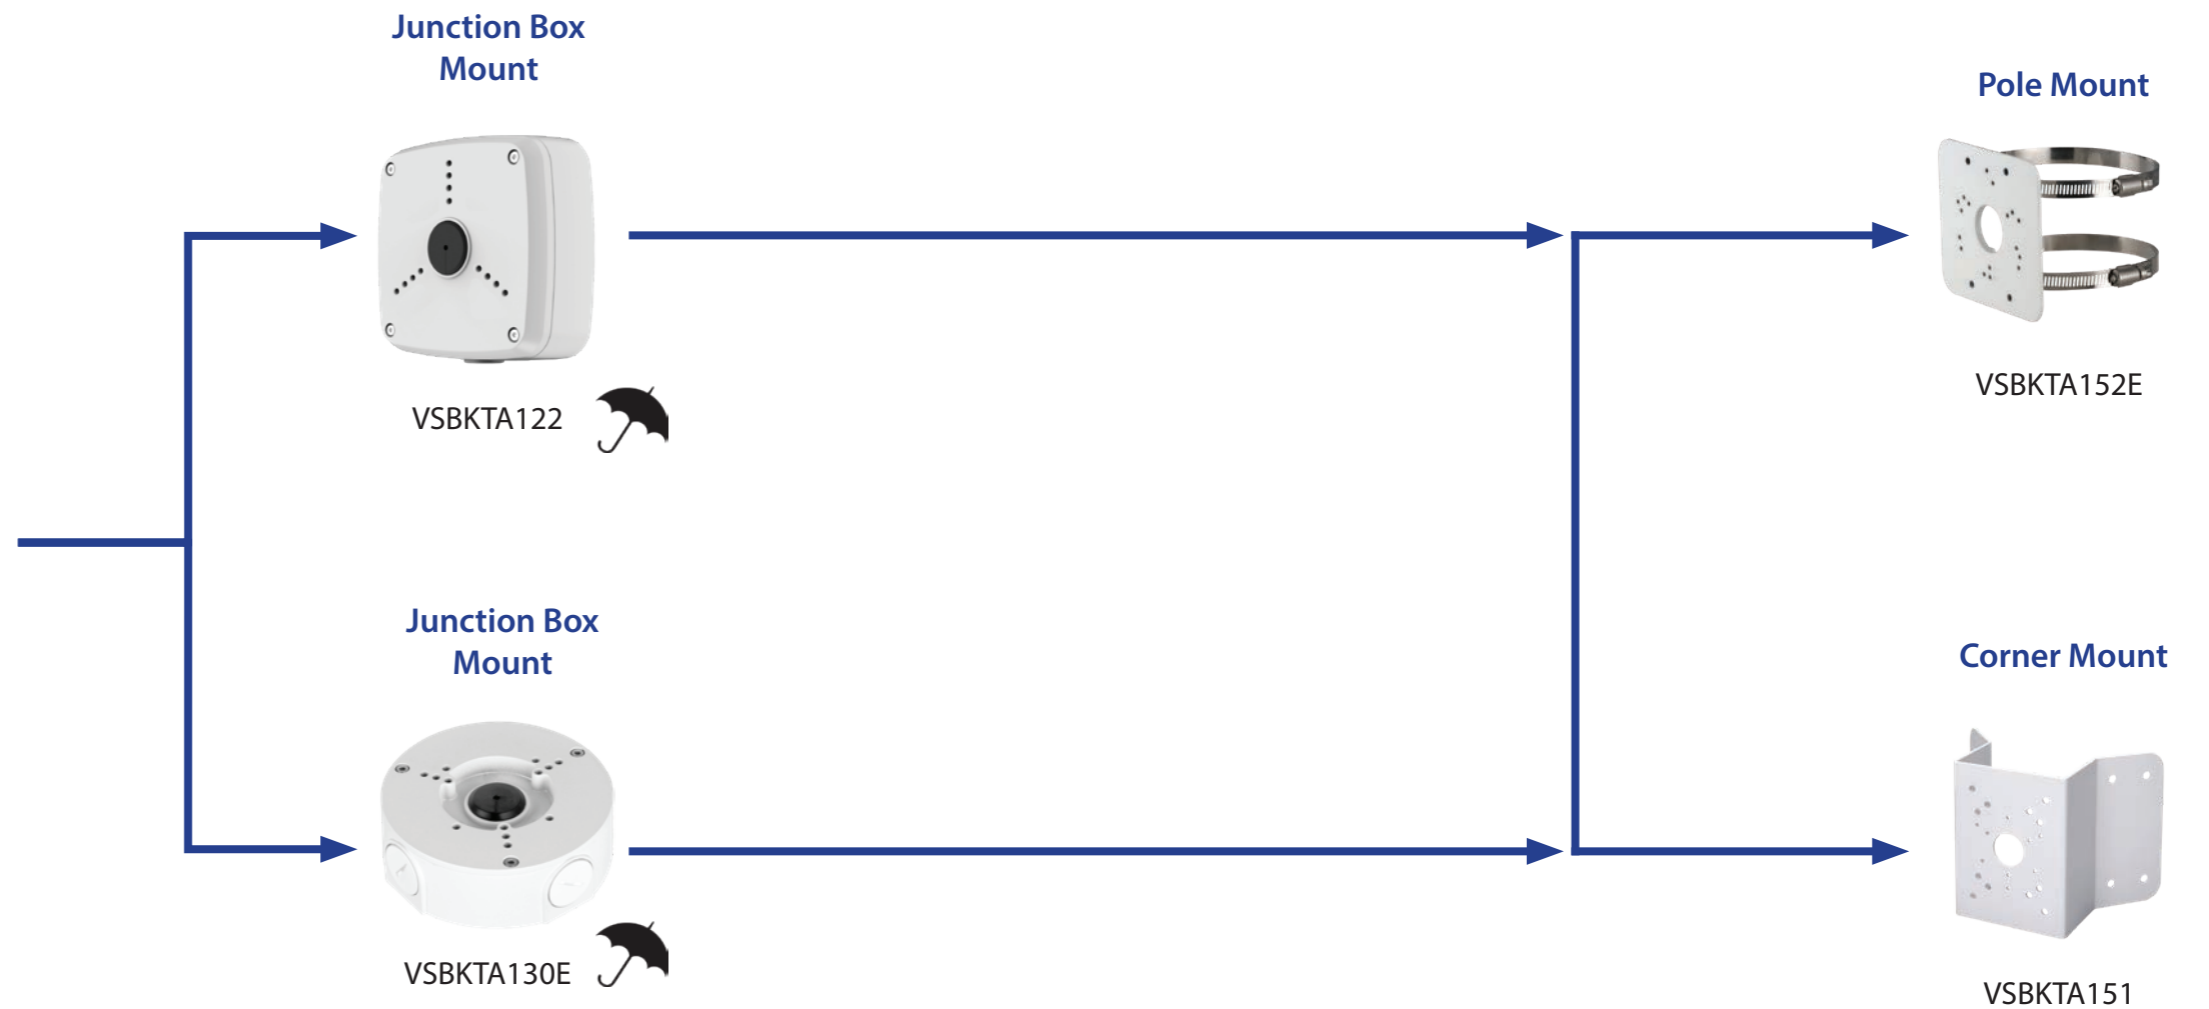

IP Bullet

VSIPU-8BIRM-I

Pole Mount

VSBKTA154
*Special Order

IP Bullet

VSIP2MPFBIRLV3
VSIPU-4BIRM-I
VSIPU-4BIRM-IZ
VSIPU-8BIRM-I3
VSIPTC2MPFB2

HDCVI Bullet

VSCVI2MPFBIRM100M
VSCVI8MPFBIRM

Junction Box Mount

VSBKTA121

Pole Mount

VSBKTA152E

Corner Mount

VSBKTA151

IP Bullets

VSIP2MPFBFC VSIPE2MPFBMINIIR VSIP8MPFBIRMD VSIPP-4BIRMG VSIPC-4BIRMG VSIPP-4BIRMG-I
HDCVI Bullets

VSCVI2MPFBIRMV4 VSCVI-5BIRMG VSCVI-8BIRMG

HDCVI Mini Bullets

VSCVI-5BIR2.8E
VSCVI-8BIRG

Wireless Mini Bullets

VSIPW-3FBIR

IP Mini Bullets

VSIPC-4BIRS2
VSIPC-8BIRS
VSIPP-4BIRG-I
VSIPP-8BIRG-I

HDCVI Mini Bullets