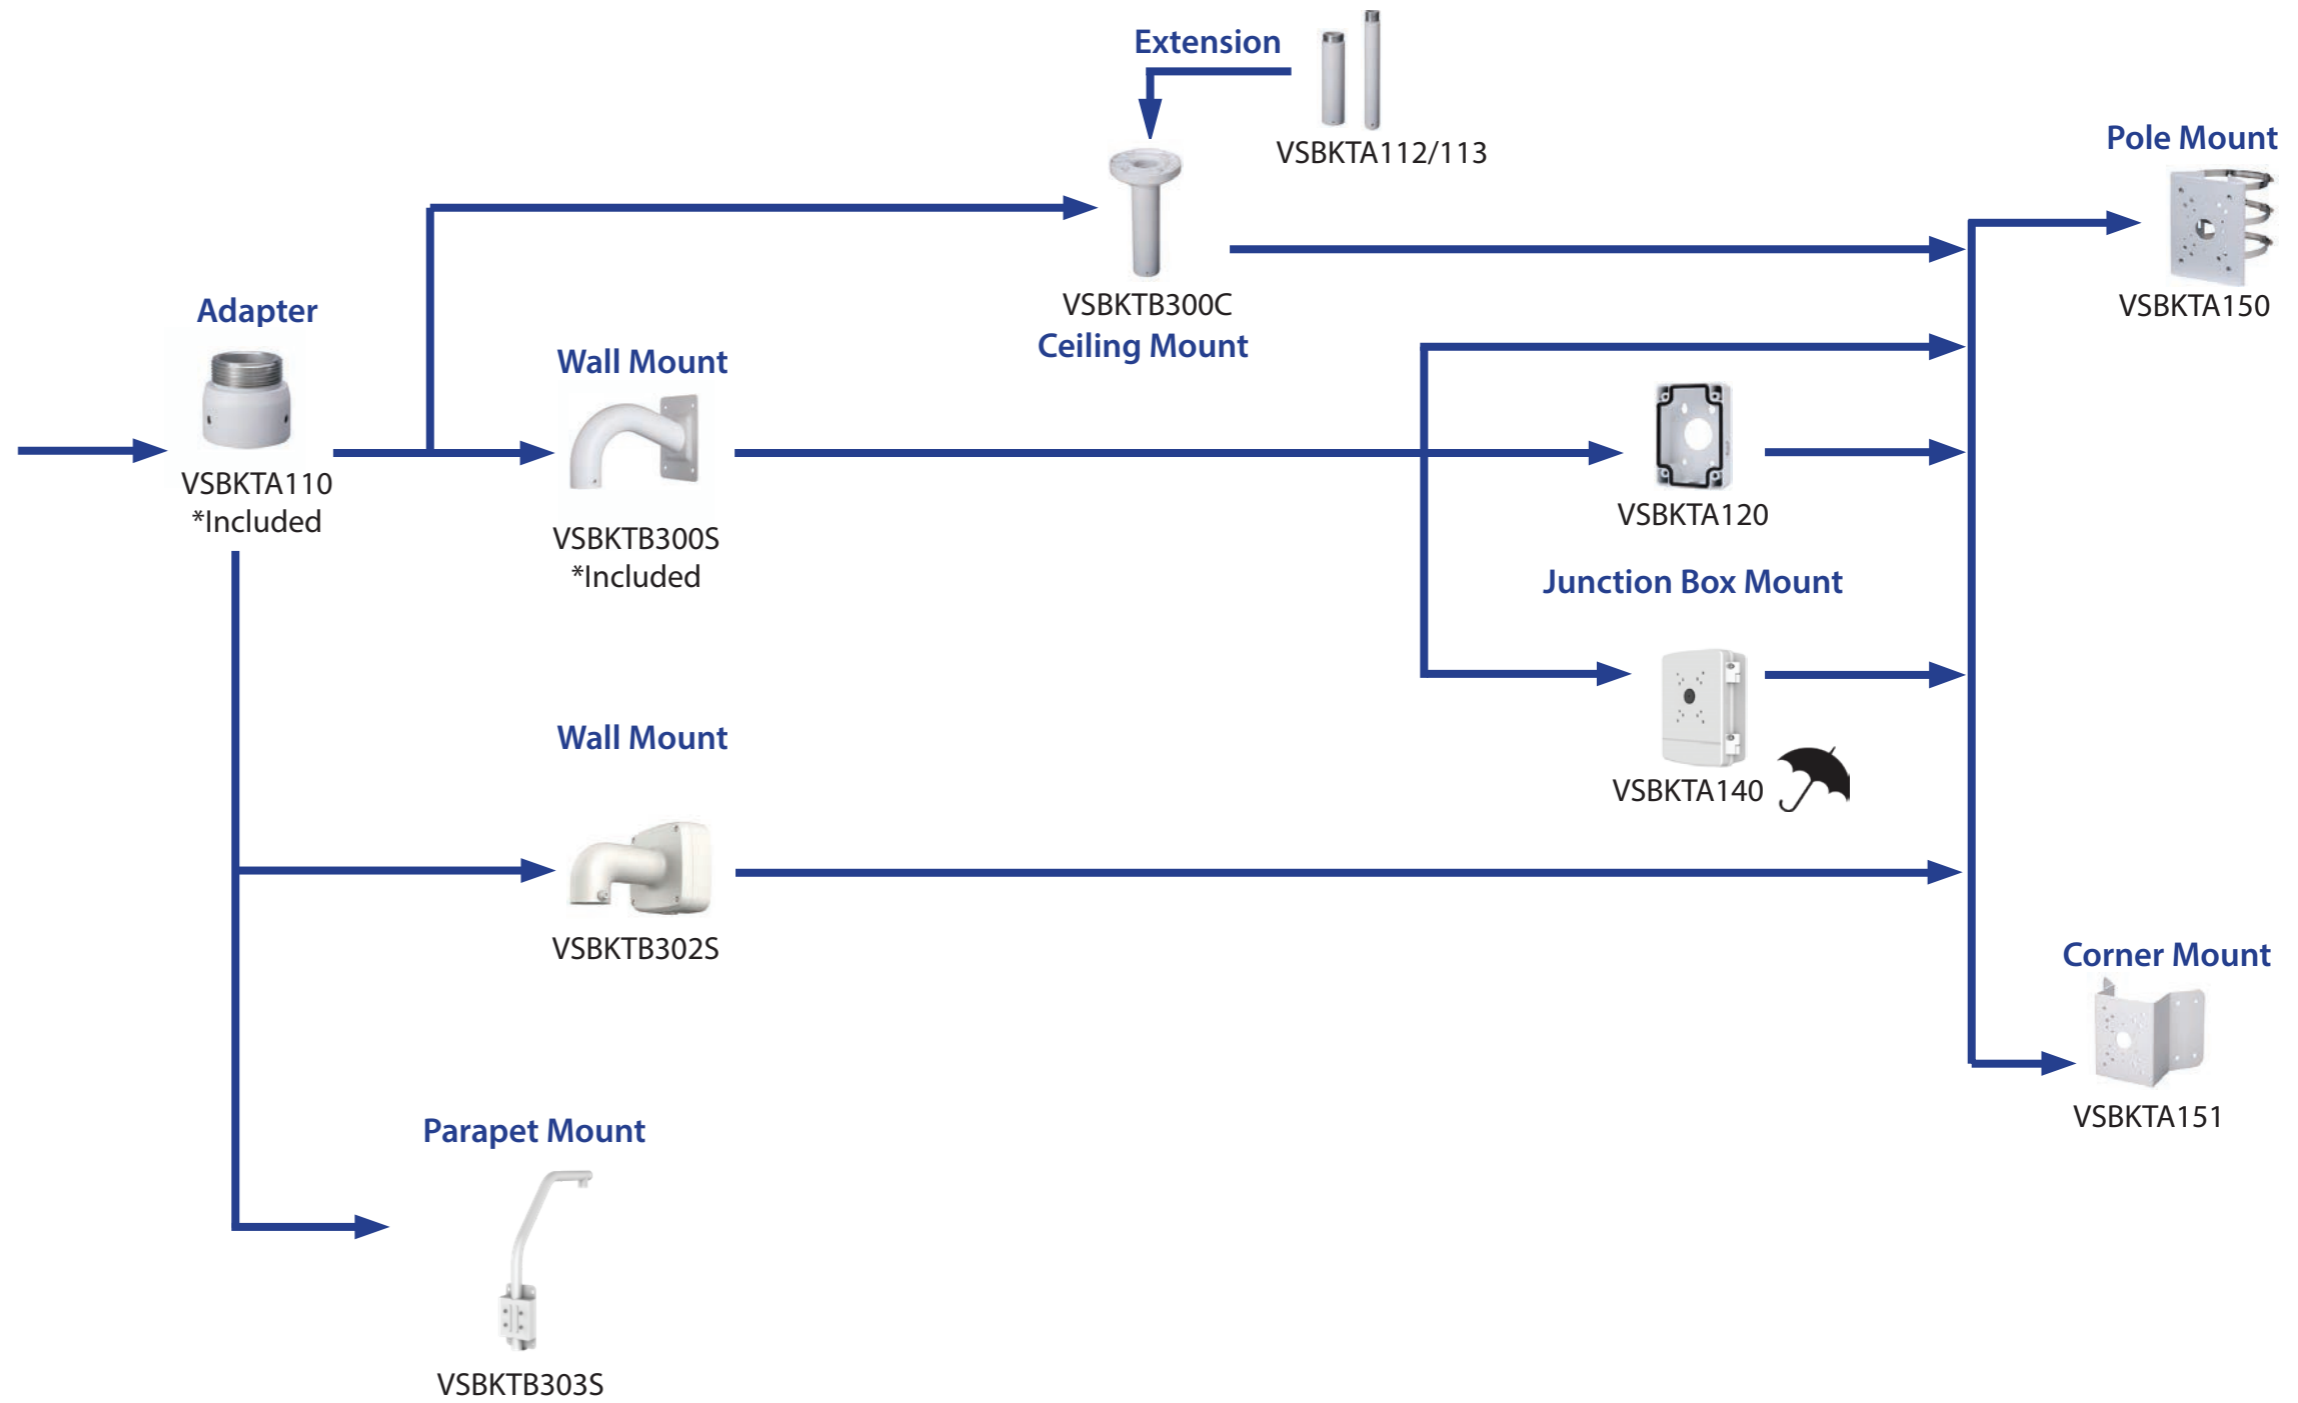

IP Turrets

- VSIPP-4DIRMG
- VSIPP-8DIRMG
- VSIPP-4DIRG-I
- VSIPP-4DIRMG-I
- VSIPP-8DIRMG-I
- VSIPP-5DIRG-ID
- VSIPU-4DIRMG-I

HDCVI Turrets

- VSCVI-5DIRMG
- VSCVI-8DIRMG

Deterrence IP Turrets

VSIPP-2DG-ID
VSIPP-4DG-ID
VSIPP-8DG-ID

IP Panorama Cameras

VSIP6MPPA

IP PTZ Domes

VSIPPTZ-2IRP-I
VSIPPTZ-4IRP-I
VSIPPTZ-8IRP-I

HDCVI PTZ Domes

VSCVIPTZ-2IRU
VSCVIPTZ-4IRU

IP PTZ Domes

VSIP4MPPTZ

HDCVI PTZ Domes

VSCVI2MPPTZIRBV2
VSCVI4MPPTZIRB

IP PTZ Domes

VSIPPTZ-8IRU-I

IP PTZ Domes

VSIP2MPPTZIRK

IP Positioning PTZ

VSIPPTZ-2IRW-I

IP PTZ Fisheye Domes

VSIPPTZ-4IRM-I