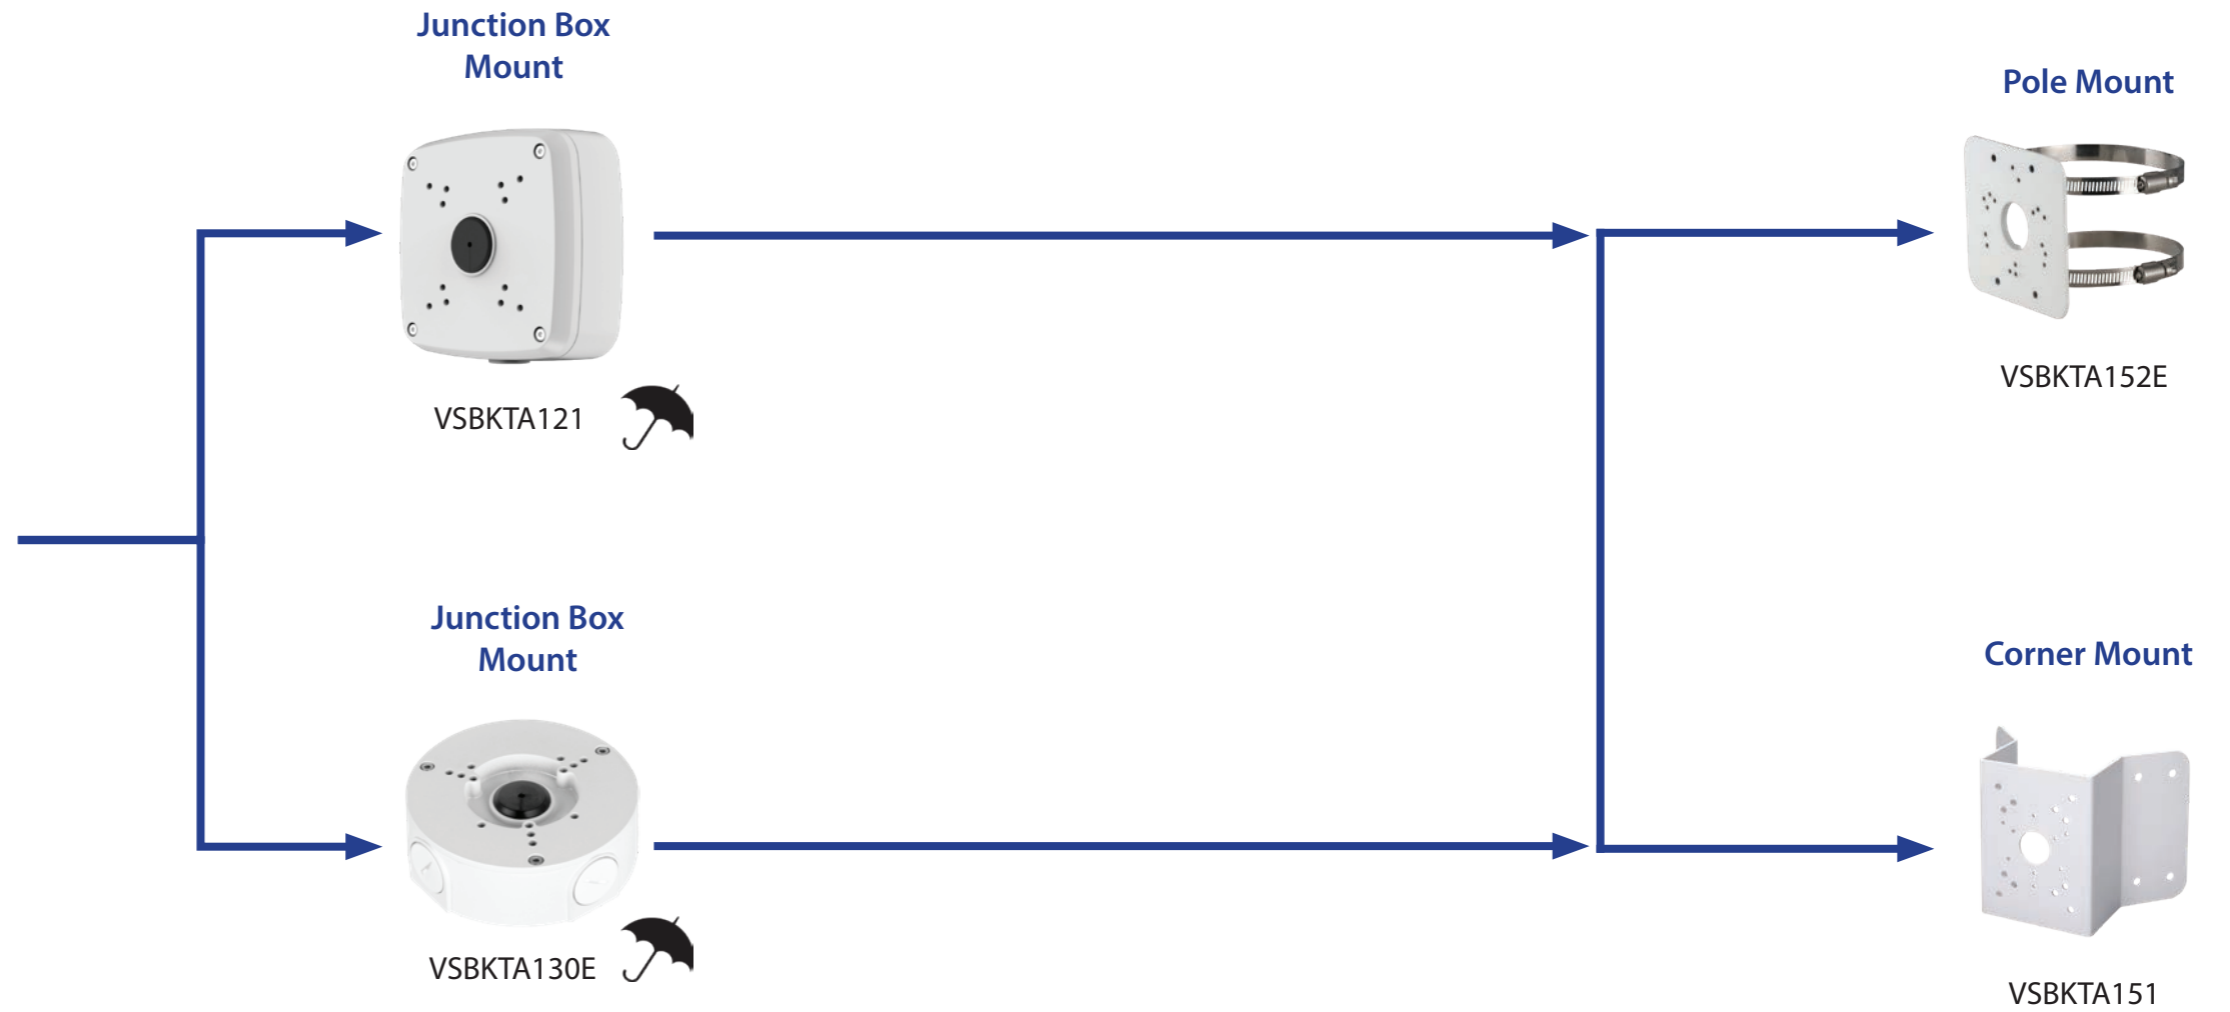

IP Bullet

VSIPU-8BIRM-I

Pole Mount

VSBKTA154
*Special Order

IP Bullet

VSIP2MPFBIRLV3
VSIPU-4BIRM-I
VSIPU-4BIRM-IZ
VSIPU-8BIRM-I3
VSIPTC2MPFB2

HDCVI Bullet

VSCVI2MPFBIRM100M
VSCVI8MPFBIRM

Junction Box Mount

VSBKTA121

Pole Mount

VSBKTA152E

Corner Mount

VSBKTA151

IP Bullets

VSIP2MPFBFC VSIPE2MPFBMINIIR VSIP8MPFBIRMD VSIPP-4BIRMG VSIPC-4BIRMG VSIPP-4BIRMG-I
HDCVI Bullets

VSCVI2MPFBIRMV4 VSCVI-5BIRMG VSCVI-8BIRMG

HDCVI Mini Bullets

VSCVI-5BIR2.8E
VSCVI-8BIRG

Wireless Mini Bullets

VSIPW-3FBIR

IP Mini Bullets

VSIPC-4BIRS2
VSIPC-8BIRS
VSIPP-4BIRG-I
VSIPP-8BIRG-I

HDCVI Mini Bullets