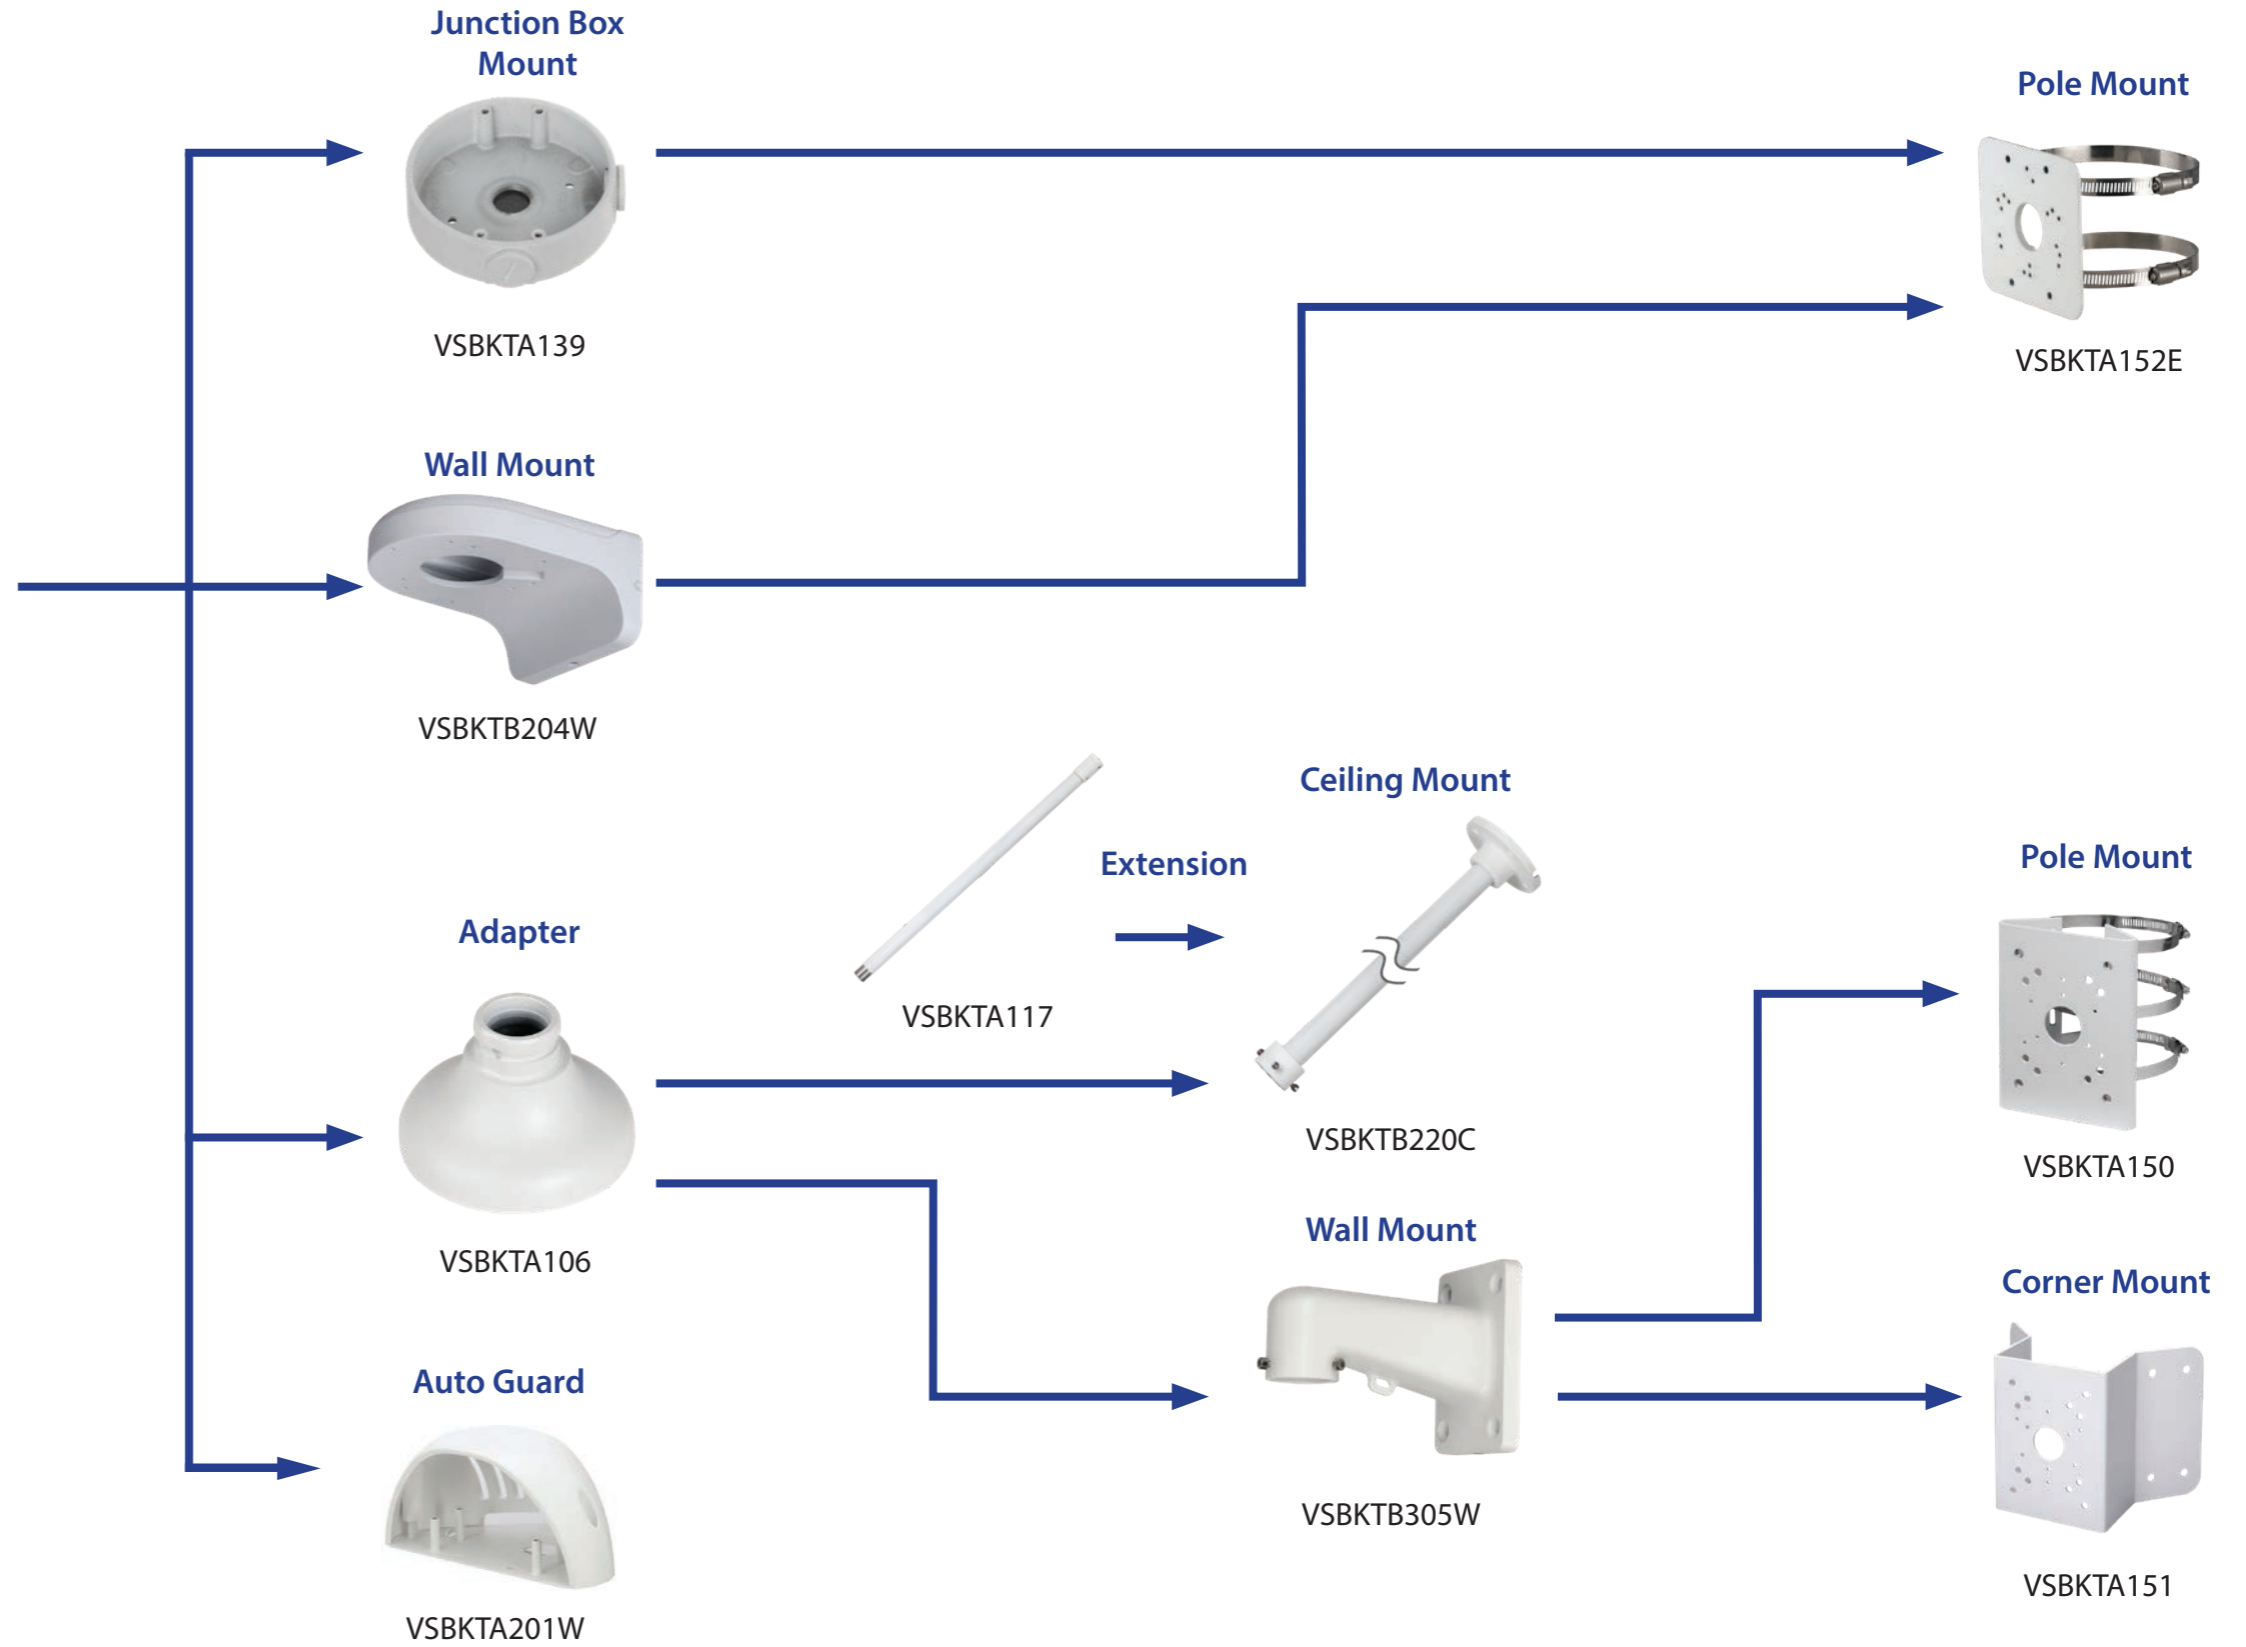

IP Turrets

- VSIPP-4DIRMG
- VSIPP-8DIRMG
- VSIPP-4DIRG-I
- VSIPP-4DIRMG-I
- VSIPP-8DIRMG-I
- VSIPP-5DIRG-ID
- VSIPU-4DIRMG-I

HDCVI Turrets

- VSCVI-5DIRMG
- VSCVI-8DIRMG

Deterrence IP Turrets

VSIPP-2DG-ID
VSIPP-4DG-ID
VSIPP-8DG-ID

IP Panorama Cameras

VSIP6MPPA

IP PTZ Domes

VSIPPTZ-2IRP-I
VSIPPTZ-4IRP-I
VSIPPTZ-8IRP-I

HDCVI PTZ Domes

VSCVIPTZ-2IRU
VSCVIPTZ-4IRU

IP PTZ Domes

VSIP4MPPTZ