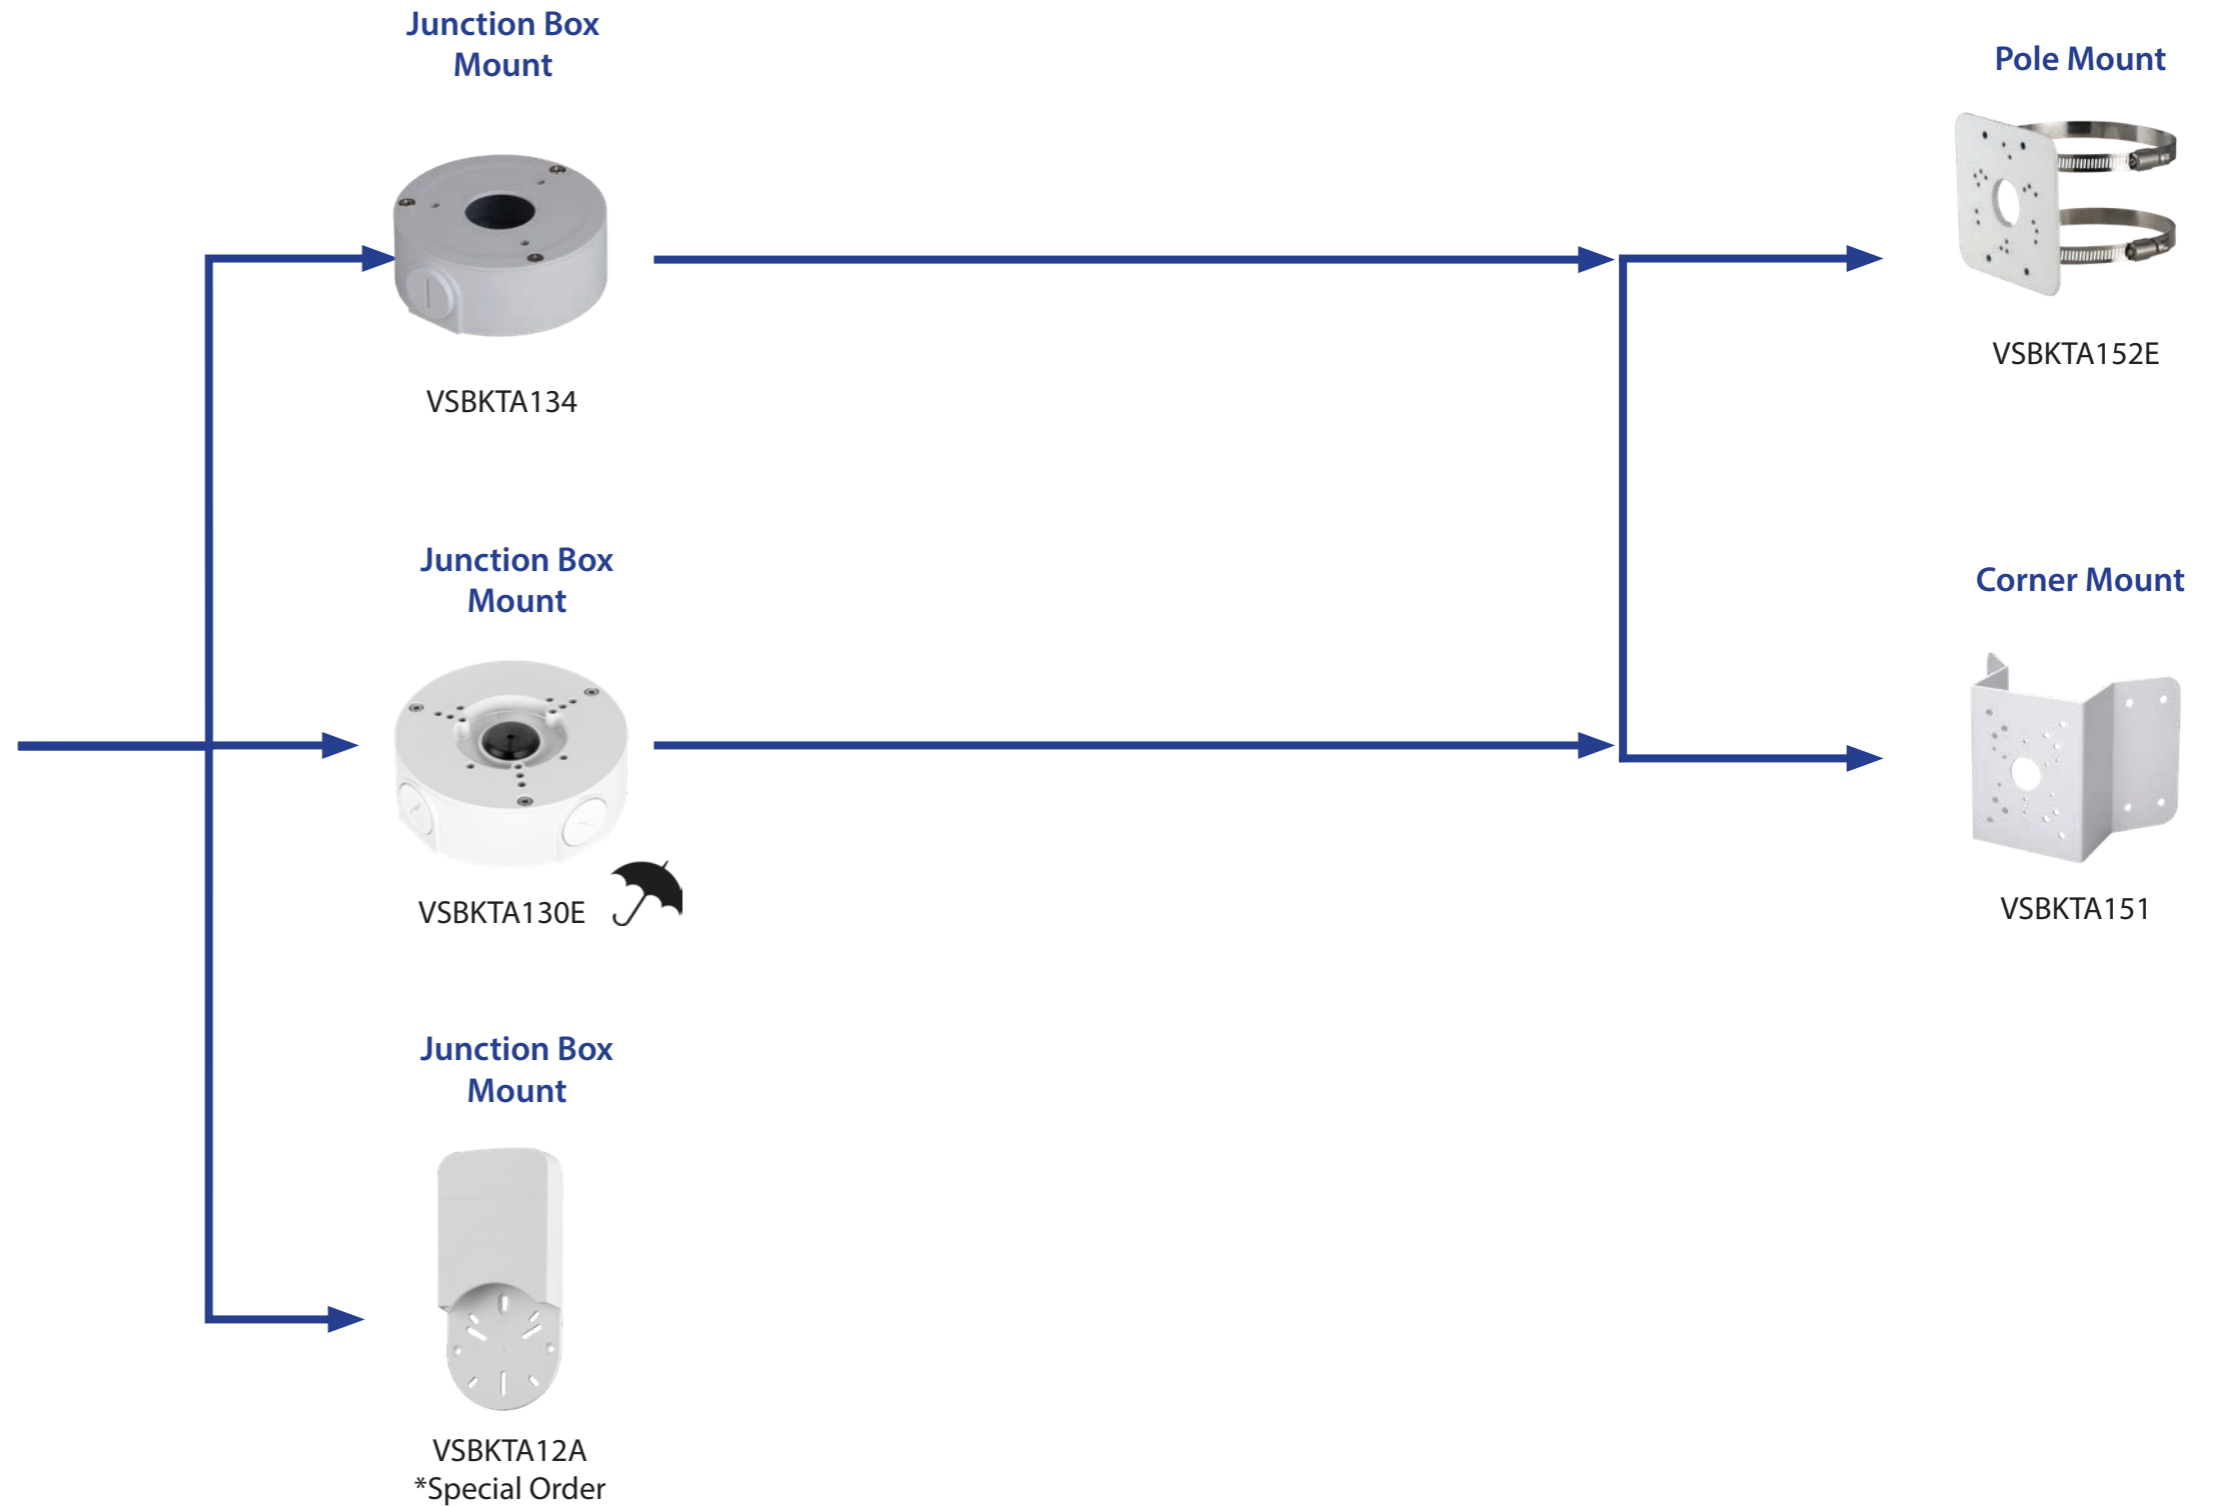

Wireless Mini Bullets

VSIPW-3FBIR

IP Mini Bullets

VSIPC-4BIRS2
VSIPC-8BIRS
VSIPP-4BIRG-I
VSIPP-8BIRG-I

HDCVI Mini Bullets

VSCVI-2BIRC
VSCVI1MPFBIRV2
VSCVI-8BIRP