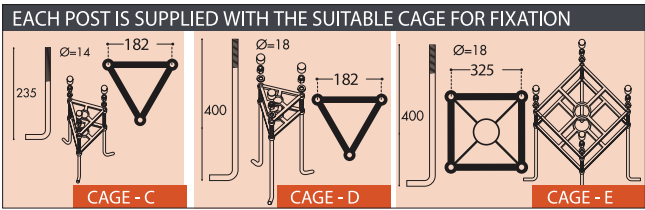

EACH POST IS SUPPLIED WITH THE SUITABLE CAGE FOR FIXATION

EKTOR 2500

EKTOR 3000 AKILLE 3000

EKTOR 3500 AKILLE 3500

EKTOR 4000 AKILLE 4000

EKTOR 6000

WALL BRACKETS/BASE

MIDIPILAR WALL BRACKET

H.254.WAL

suitable for:
GINO 400 - REMO400
VIVI 400 - ECOVIVI 400
GLOBE 400

MIDIPILAR SYSTEM 1L

000.000.A10

Ø60

suitable for:
VIVI 400 - ECOVIVI 400
GLOBE 400

PILAR WALL BRACKET

H.253.WAL