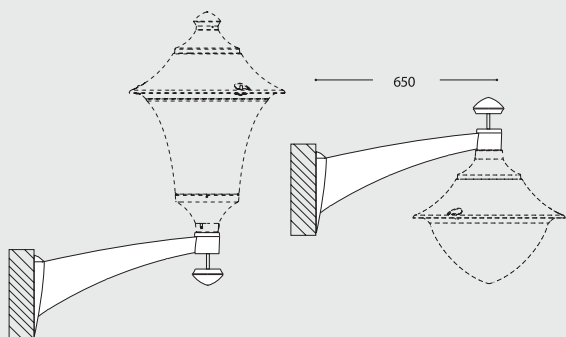

H.254.WAL

suitable for:
GINO 400 - REMO400
VIVI 400 - ECOVIVI 400
GLOBE 400

MIDIPILAR SYSTEM 1L

000.000.A10

Ø60

suitable for:
VIVI 400 - ECOVIVI 400
GLOBE 400

PILAR WALL BRACKET

H.253.WAL

suitable for:
GINO 500 - REMO 500
VIVI 500 - ECOVIVI 500
BEPPE 500 - GLOBE 500

PILAR SYSTEM 1L

000.000.P10

Ø60

suitable for:
VIVI 500 - ECOVIVI 500
GLOBE 500

NEW LOT BASE

Ø60

suitable for:
GINO 400 - REMO400
VIVI 400 - ECOVIVI 400
BEPPE 400 - ECOBEPPE 400
GLOBE 400 - GINO 500
REMO500 - VIVI 500
ECOVIVI 500 - GLOBE 500