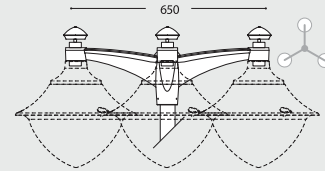

MIDIPILAR SYSTEM 3L

000.000.A30

suitable for:
VIVI 400 - ECOVIVI 400
GLOBE 400