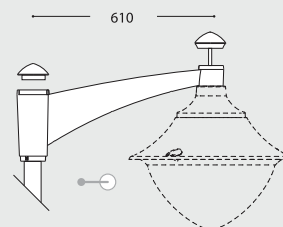

PILAR SYSTEM 1L

000.000.P10

Ø60

suitable for:
VIVI 500 - ECOVIVI 500
GLOBE 500

NEW LOT BASE

Ø60

suitable for:
GINO 400 - REMO400
VIVI 400 - ECOVIVI 400
BEPPE 400 - ECOBEPPE 400
GLOBE 400 - GINO 500
REMO500 - VIVI 500
ECOVIVI 500 - GLOBE 500

H.115