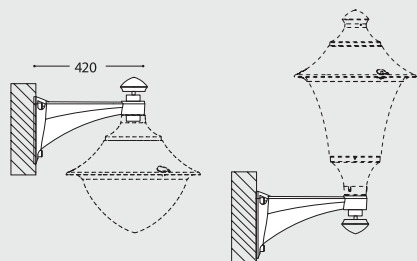

EACH POST IS SUPPLIED WITH THE SUITABLE CAGE FOR FIXATION

EKTOR 2500

EKTOR 3000 AKILLE 3000

EKTOR 3500 AKILLE 3500

EKTOR 4000 AKILLE 4000

EKTOR 6000

WALL BRACKETS/BASE

MIDIPILAR WALL BRACKET

H.254.WAL

suitable for:
GINO 400 - REMO400
VIVI 400 - ECOVIVI 400
GLOBE 400

MIDIPILAR SYSTEM 1L

000.000.A10

Ø60

suitable for:
VIVI 400 - ECOVIVI 400
GLOBE 400

PILAR WALL BRACKET

H.253.WAL