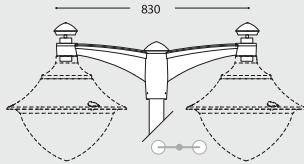

MIDIPILAR SYSTEM 2L

000.000.A20

suitable for:
VIVI 400 - ECOVIVI 400
GLOBE 400