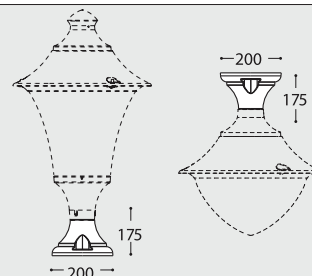

WALL BRACKETS/BASE

MIDIPILAR WALL BRACKET

H.254.WAL

suitable for:
GINO 400 - REMO400
VIVI 400 - ECOVIVI 400
GLOBE 400

MIDIPILAR SYSTEM 1L

000.000.A10

Ø60

suitable for:
VIVI 400 - ECOVIVI 400
GLOBE 400

PILAR WALL BRACKET

H.253.WAL

suitable for:
GINO 500 - REMO 500
VIVI 500 - ECOVIVI 500
BEPPE 500 - GLOBE 500

PILAR SYSTEM 1L

000.000.P10

Ø60

suitable for:
VIVI 500 - ECOVIVI 500
GLOBE 500

NEW LOT BASE

Ø60

suitable for:
GINO 400 - REMO400
VIVI 400 - ECOVIVI 400
BEPPE 400 - ECOBEPPE 400
GLOBE 400 - GINO 500
REMO500 - VIVI 500
ECOVIVI 500 - GLOBE 500

H.115