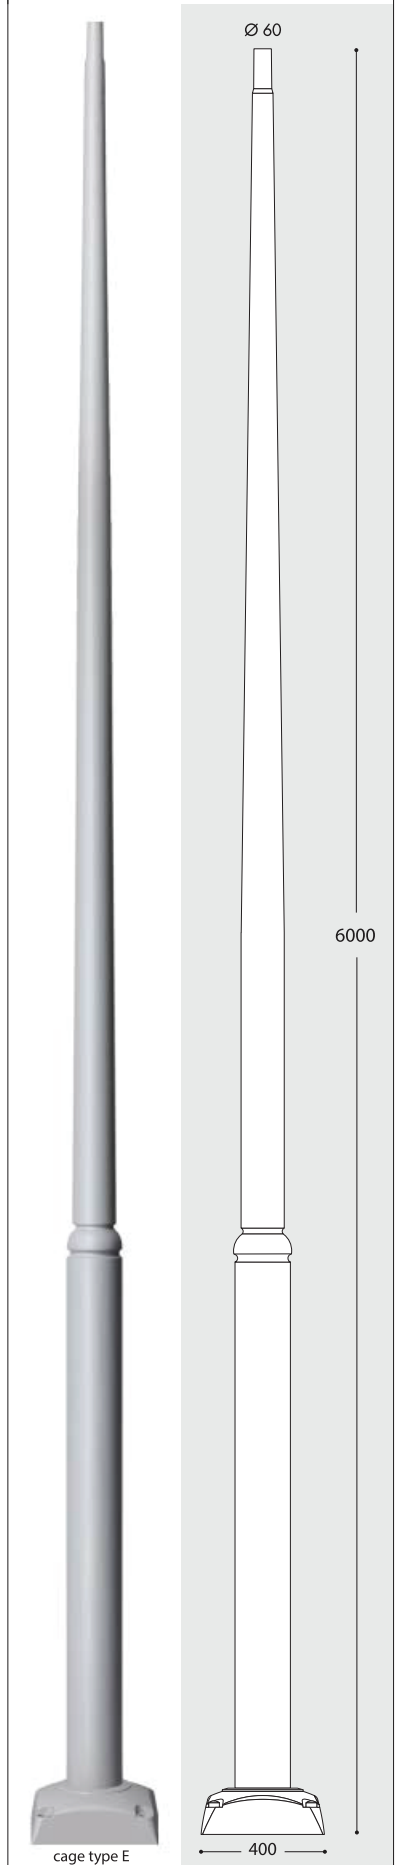

EACH POST IS SUPPLIED WITH THE SUITABLE CAGE FOR FIXATION

EKTOR 2500

EKTOR 3000 AKILLE 3000

EKTOR 3500 AKILLE 3500

EKTOR 4000 AKILLE 4000

EKTOR 6000

WALL BRACKETS/BASE

MIDIPILAR WALL BRACKET

H.254.WAL

suitable for:
GINO 400 - REMO400
VIVI 400 - ECOVIVI 400
GLOBE 400

MIDIPILAR SYSTEM 1L

000.000.A10

Ø60

suitable for:
VIVI 400 - ECOVIVI 400
GLOBE 400

PILAR WALL BRACKET

H.253.WAL