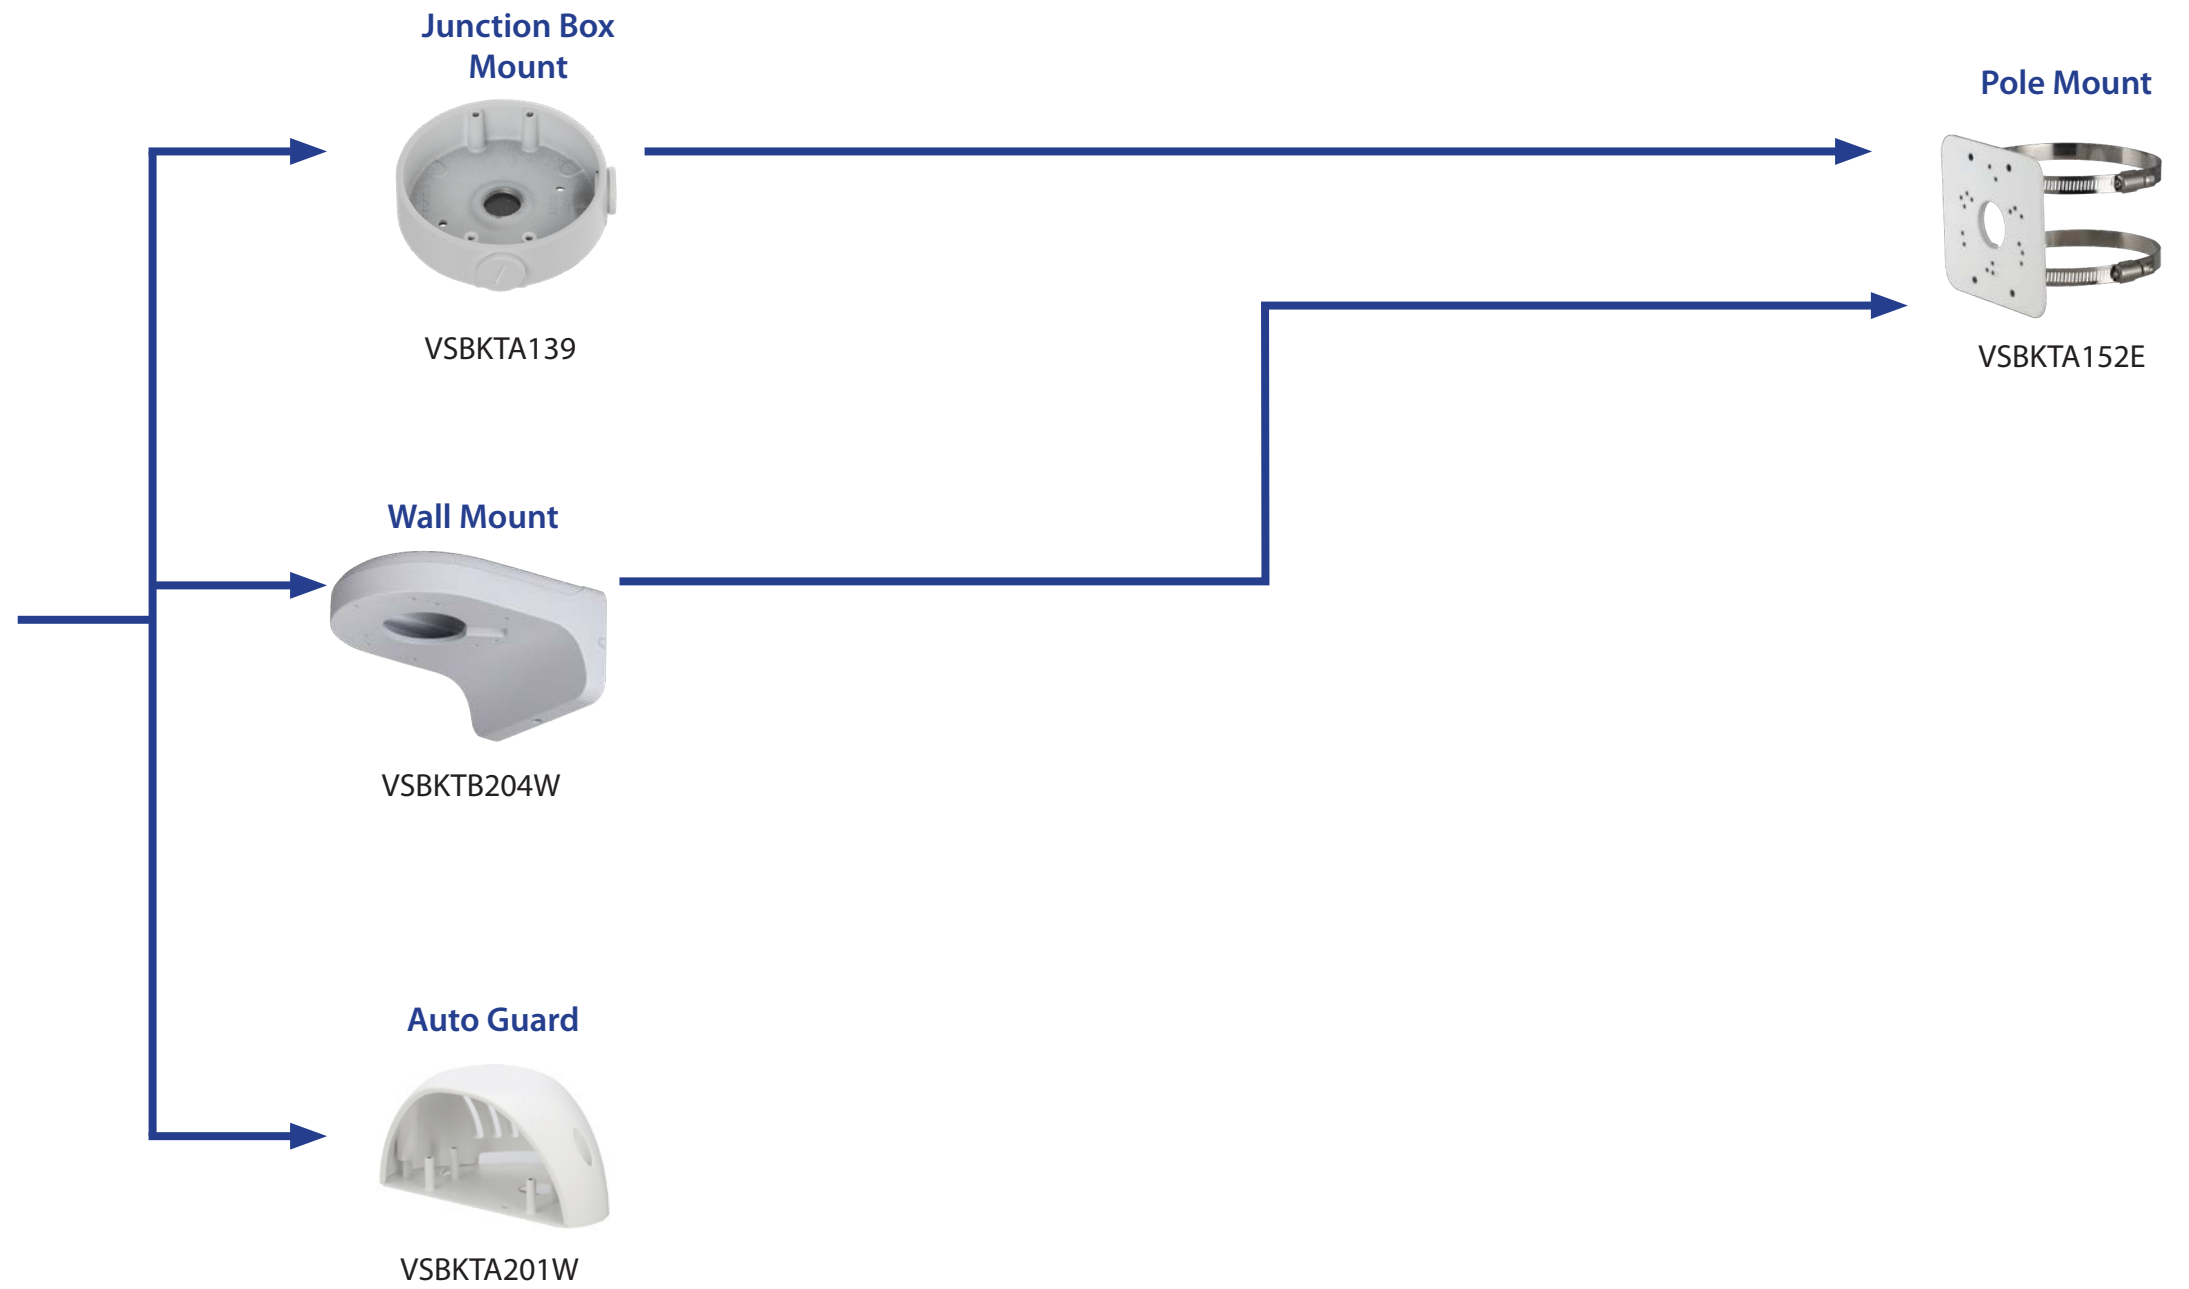

IP Turret Domes

VSIPP-4DIRG-I
VSIPP-4DIRMG-I
VSIPC-4DIRG
VSIPC-8DIRG
VSIP4MPVDIRME

HDCVI Turret Domes

VSCVI-5DIRMG
VSCVI-8DIRMG

IP Turret Domes

VSIPC-4DIRMG

Junction Box
Mount

VSBKTA130E

VSBKTB305W

VSBKTA151

IP Wedge Domes

VSIP4MPVDIRF3.6V2
VSIP4MPVDIRF6.0V2

IP Fisheye	
	
VSIP5MPFEV2	
HDCVI Fisheye	
	
VSCVI4MPFE	

IP Panorama Cameras

VSIP6MPPA
VSIP8MPPAV2

IP PTZ Domes

<p>VSIP2MPPTZIRV2 VSIP4MPPTZIR</p>
HDCVI PTZ Domes

<p>VSCVI2MPPTZIRBV2 VSCVI4MPPTZIRB</p>

IP PTZ Domes

VSIP2MPPTZIRK

IP PTZ Domes

VSIP2MPPTZV2
VSIP2MPPTZV3

IP PTZ Mini Domes

VSIP2MPPTZMINI
VSIP4MPPTZMINI

IP Positioning PTZ

VSIP2MPPTZIRW
VSIPPTZ-2IRW-I

IP PTZ Fisheye Domes

VSIPPT-2VDIR
VSIPPTZ-4IRM-I

IP Thermal Bullet

VSIPTC2MPFB2