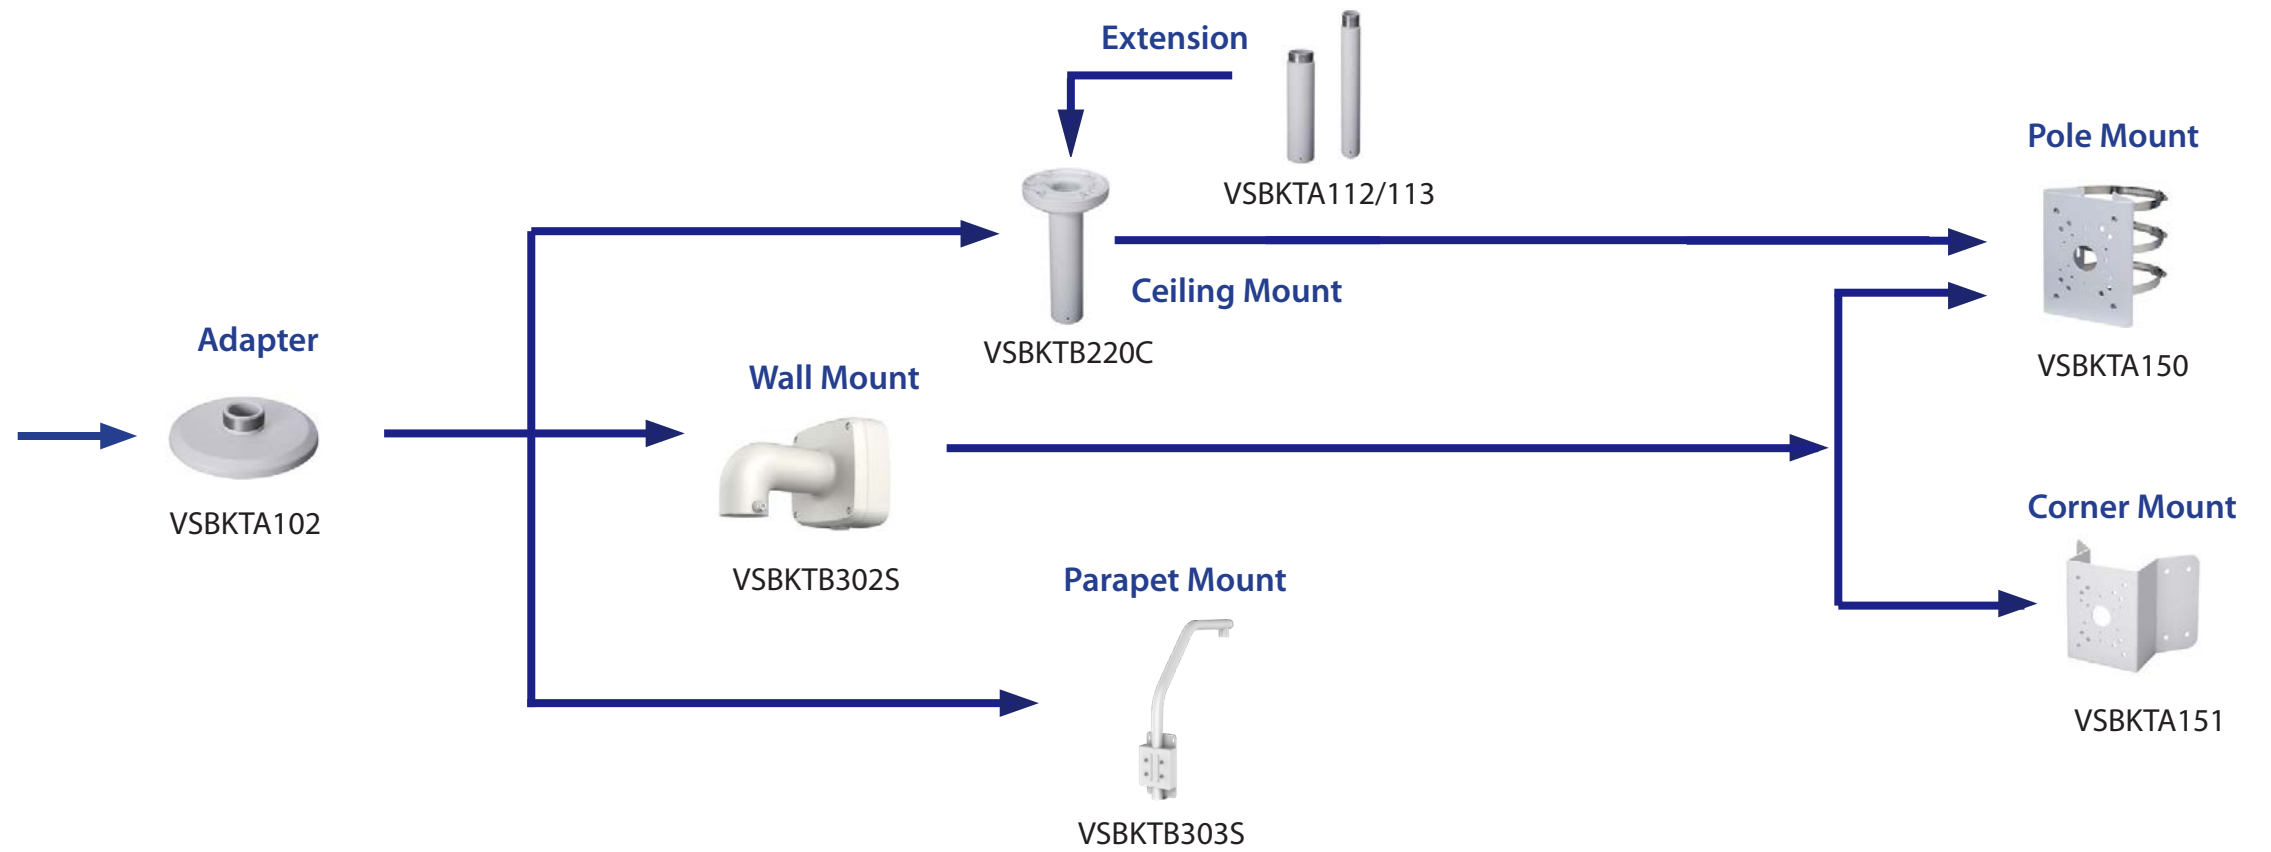

VSBKTB305W

VSBKTA151

IP Wedge Domes

VSIP4MPVDIRF3.6V2
VSIP4MPVDIRF6.0V2

IP Fisheye	
	
VSIP5MPFEV2	
HDCVI Fisheye	
	
VSCVI4MPFE	

IP Panorama Cameras

VSIP6MPPA
VSIP8MPPAV2

IP PTZ Domes

<p>VSIP2MPPTZIRV2 VSIP4MPPTZIR</p>
HDCVI PTZ Domes

<p>VSCVI2MPPTZIRBV2 VSCVI4MPPTZIRB</p>

IP PTZ Domes

VSIP2MPPTZIRK

IP PTZ Domes

VSIP2MPPTZV2
VSIP2MPPTZV3

IP PTZ Mini Domes

VSIP2MPPTZMINI
VSIP4MPPTZMINI

IP Positioning PTZ

VSIP2MPPTZIRW
VSIPPTZ-2IRW-I

IP PTZ Fisheye Domes

VSIPPT-2VDIR
VSIPPTZ-4IRM-I

IP Thermal Bullet

VSIPTC2MPFB2