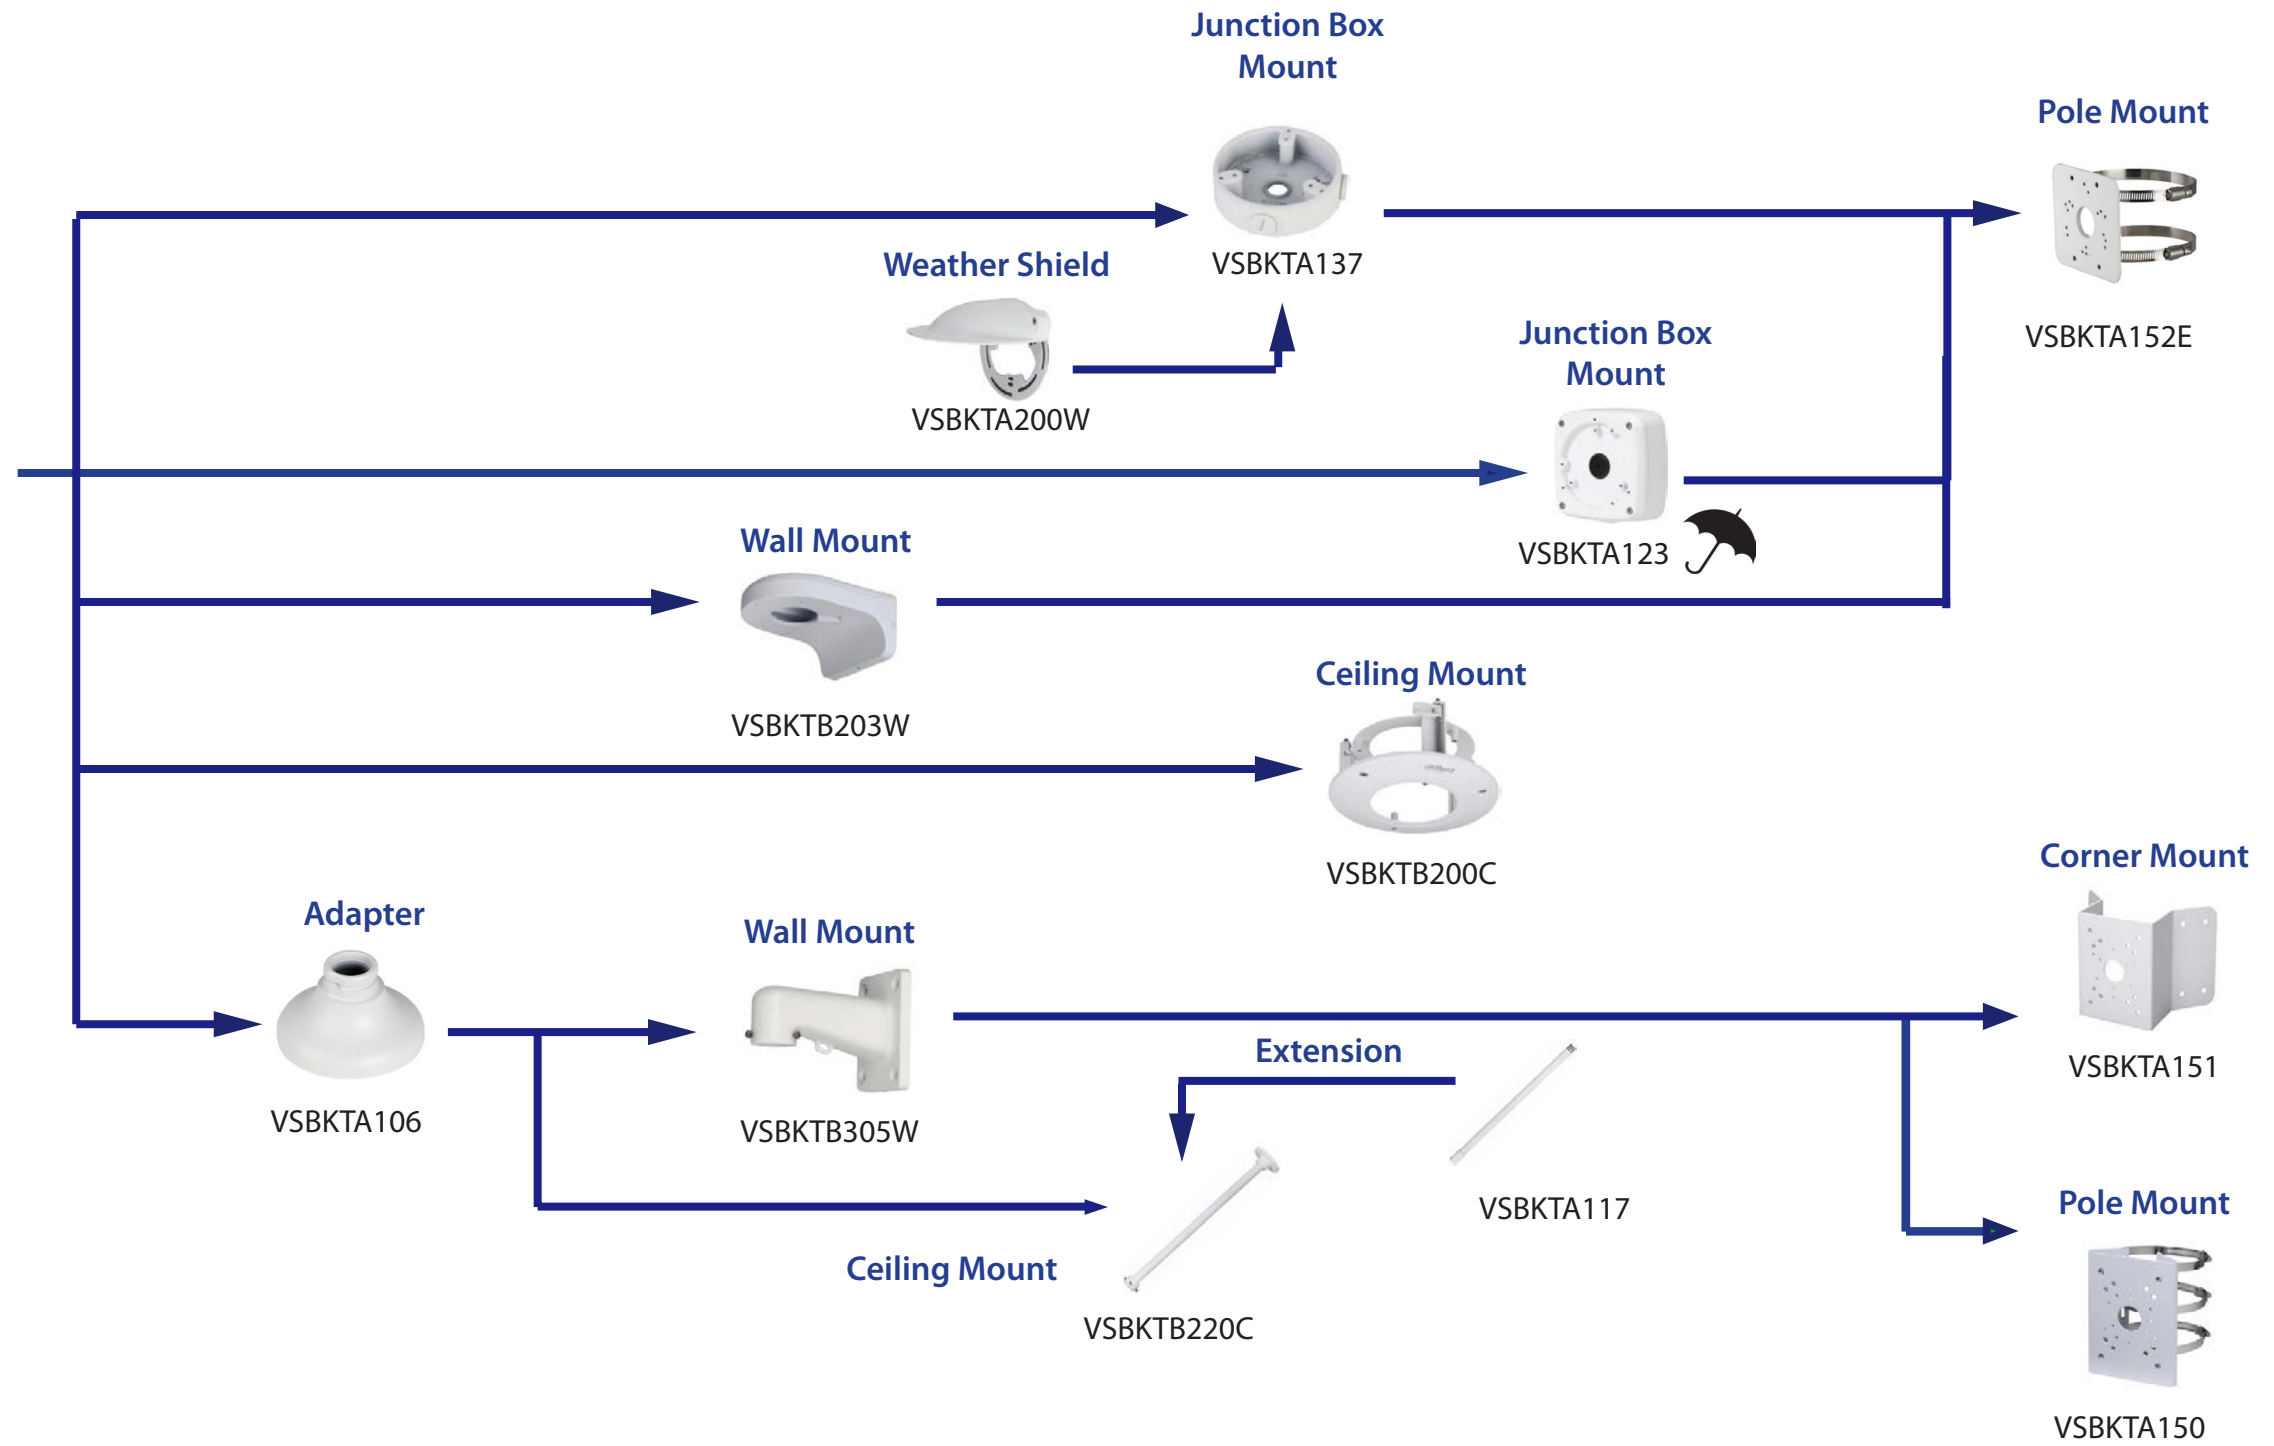

IP Turret Domes

VSIPP-4DIRG-I
VSIPP-4DIRMG-I
VSIPC-4DIRG
VSIPC-8DIRG
VSIP4MPVDIRME

HDCVI Turret Domes

VSCVI-5DIRMG
VSCVI-8DIRMG

IP Turret Domes

VSIPC-4DIRMG

Junction Box
Mount

VSBKTA130E

VSBKTB305W

VSBKTA151

IP Wedge Domes

VSIP4MPVDIRF3.6V2
VSIP4MPVDIRF6.0V2

IP Fisheye	
	
VSIP5MPFEV2	
HDCVI Fisheye	
	
VSCVI4MPFE	

IP Panorama Cameras

VSIP6MPPA
VSIP8MPPAV2

IP PTZ Domes

<p>VSIP2MPPTZIRV2 VSIP4MPPTZIR</p>
HDCVI PTZ Domes

<p>VSCVI2MPPTZIRBV2 VSCVI4MPPTZIRB</p>

IP PTZ Domes

VSIP2MPPTZIRK

IP PTZ Domes

VSIP2MPPTZV2
VSIP2MPPTZV3

IP PTZ Mini Domes

VSIP2MPPTZMINI
VSIP4MPPTZMINI

IP Positioning PTZ

VSIP2MPPTZIRW
VSIPPTZ-2IRW-I

IP PTZ Fisheye Domes

VSIPPT-2VDIR
VSIPPTZ-4IRM-I

IP Thermal Bullet

VSIPTC2MPFB2