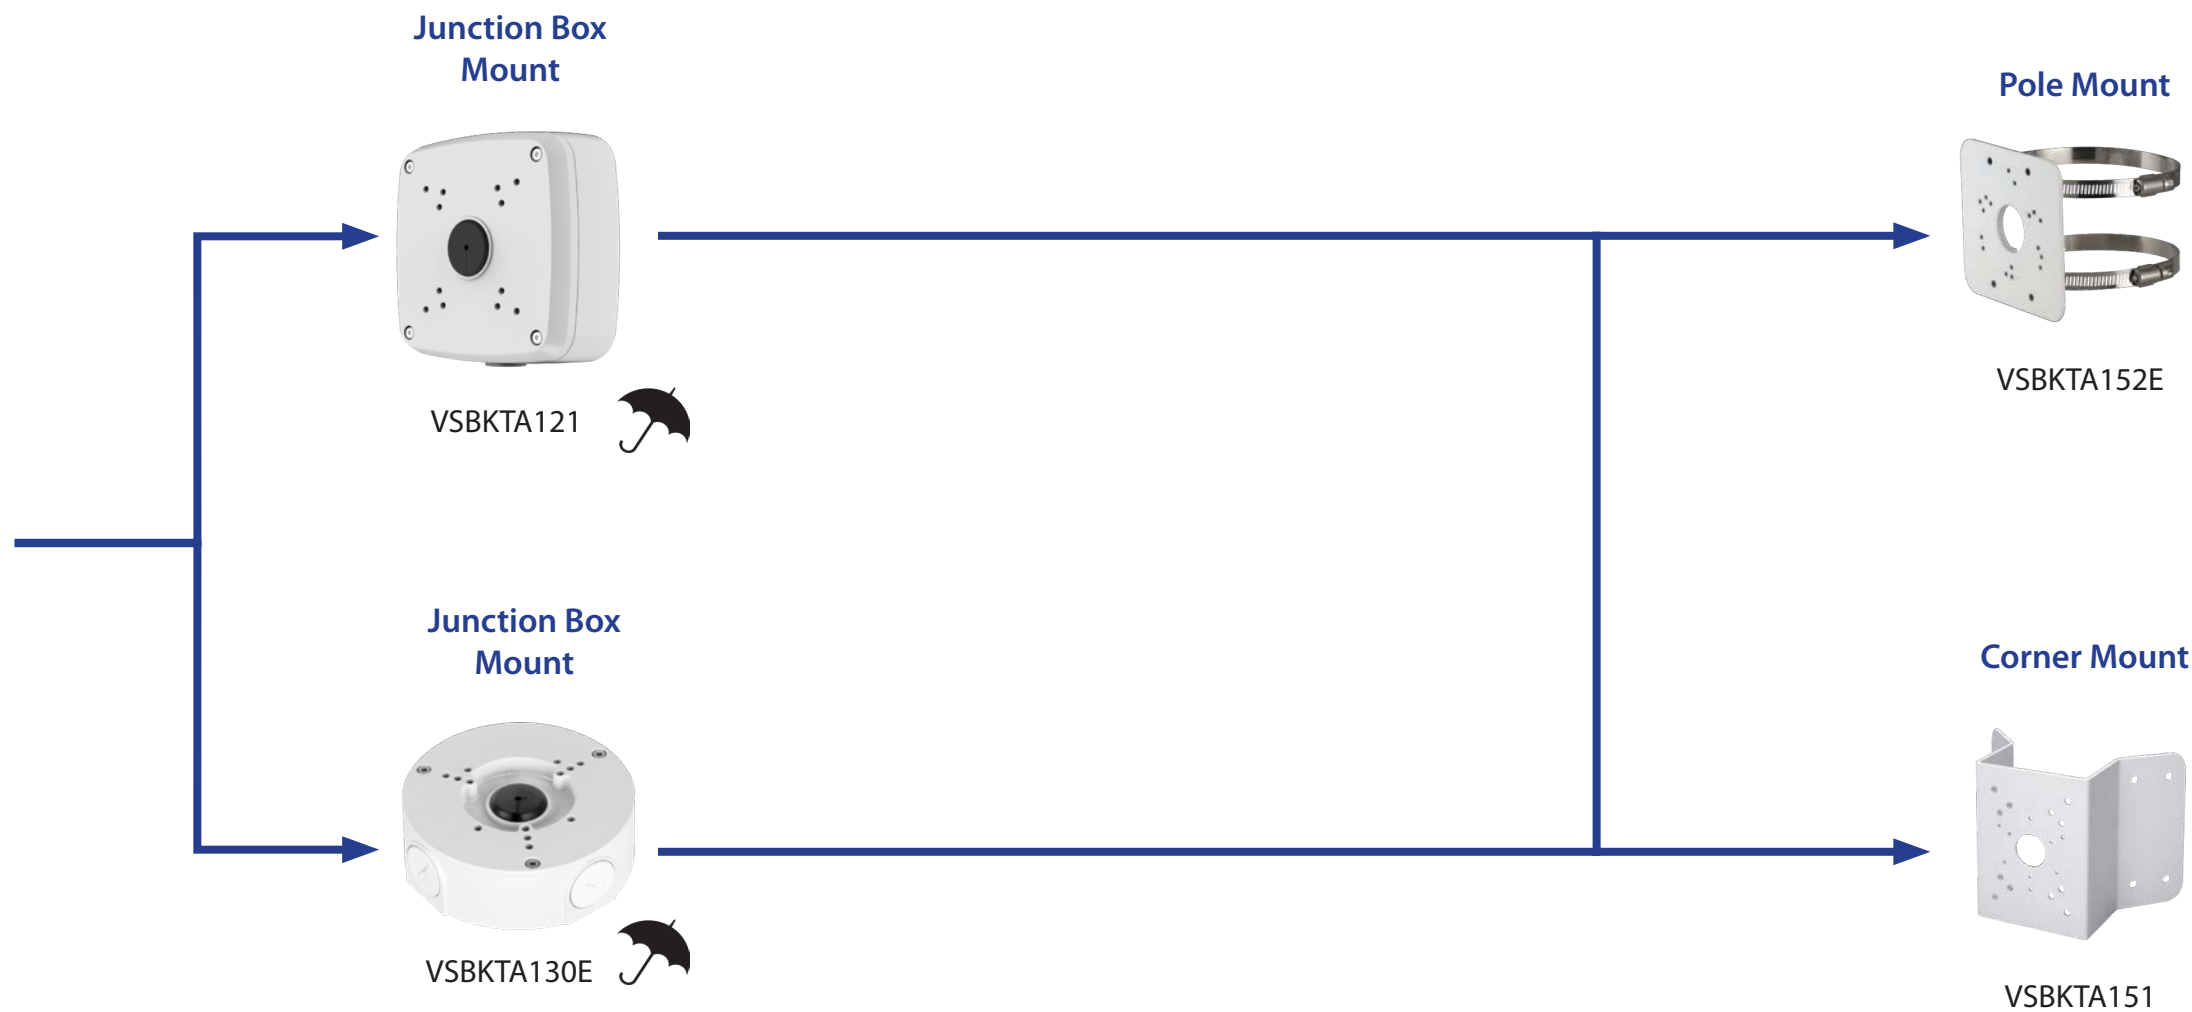

IP Bullet

VSIPU-8BIRM-I

Pole Mount

VSBKTA154
*Special Order

IP Bullet

VSIP2MPFBIRLV3
 VSIPE8MPFBIRM
 VSIPE8MPFBIRM-Z
 VSIPE8MPFBIRMH
 VSIP12MPFBIRMV2
 VSIPU-4BIRM-I
 VSIPU-4BIRM-IZ

HDCVI Bullet

VSCVI2MPFBIRM100M
 VSCVI8MPFBIRM

IP Bullets
VSIP2MPFBFC VSIPE2MPFBMINIIR VSIP8MPFBIRMD VSIPP-4BIRMG VSIPC-4BIRMG VSIPP-4BIRMG-I
HDCVI Bullets
VSCVI2MPFBIRMV4 VSCVI-5BIRMG VSCVI-8BIRMG

IP Mini Bullets

VSIPE6MPFBMINIIR2.8
VSIPE8MPFBMINIIR2.8

HDCVI Mini Bullets

VSCVI2MPFBIRV4
VSCVI4MPFBIR
VSCVI-5BIR2.8E
VSCVI-8BIRG

Wireless Mini Bullets

VSIPW-3FBIR

IP Mini Bullets

VSIPC-4BIRS
VSIPC-4BIRS2
VSIPC-8BIRS
VSIPP-4BIRG-I

HDCVI Mini Bullets

VSCVI-2BIRC
VSCVI1MPFBIRV2
VSCVI-8BIRP