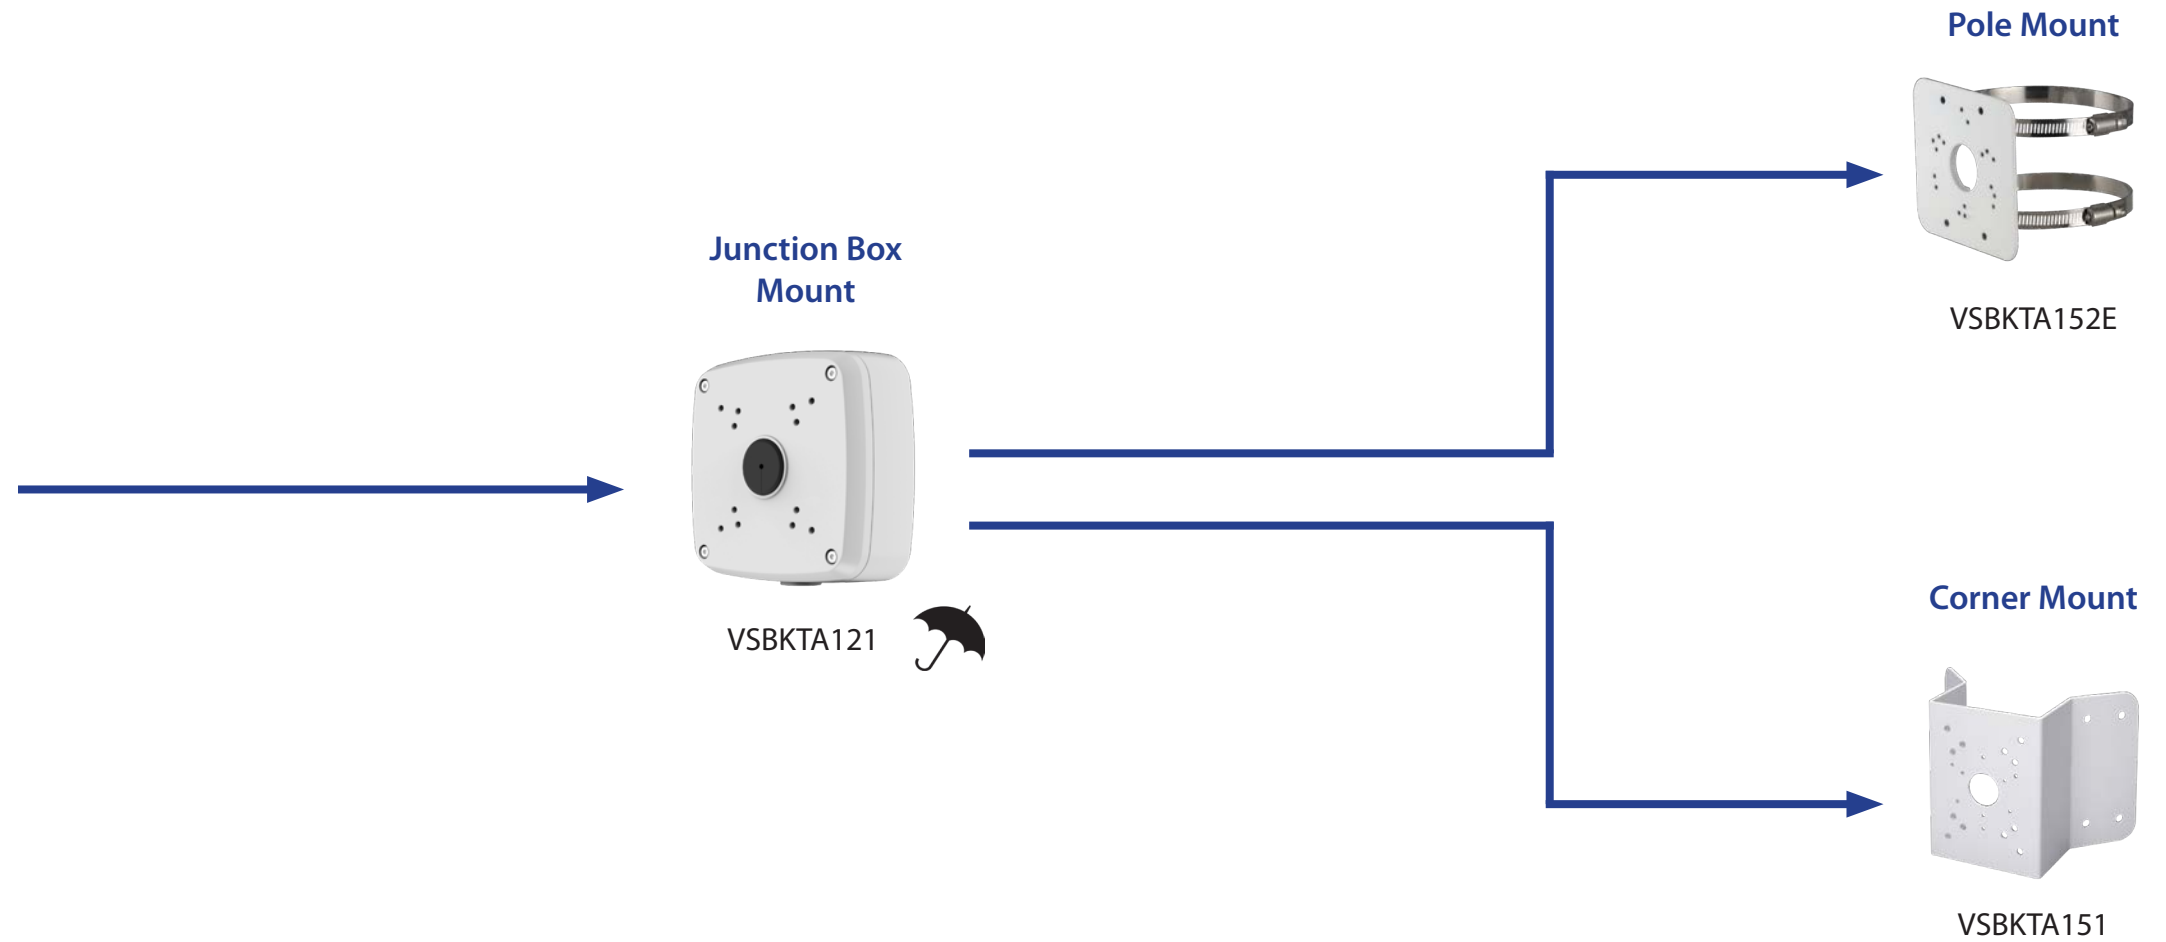

IP Bullet

VSIPU-8BIRM-I

Pole Mount

VSBKTA154
*Special Order

IP Bullet

VSIP2MPFBIRLV3
 VSIPE8MPFBIRM
 VSIPE8MPFBIRM-Z
 VSIPE8MPFBIRMH
 VSIP12MPFBIRMV2
 VSIPU-4BIRM-I
 VSIPU-4BIRM-IZ

HDCVI Bullet

VSCVI2MPFBIRM100M
 VSCVI8MPFBIRM

IP Bullets
VSIP2MPFBFC VSIPE2MPFBMINIIR VSIP8MPFBIRMD VSIPP-4BIRMG VSIPC-4BIRMG VSIPP-4BIRMG-I
HDCVI Bullets
VSCVI2MPFBIRMV4 VSCVI-5BIRMG VSCVI-8BIRMG

IP Mini Bullets

VSIPE6MPFBMINIIR2.8
VSIPE8MPFBMINIIR2.8