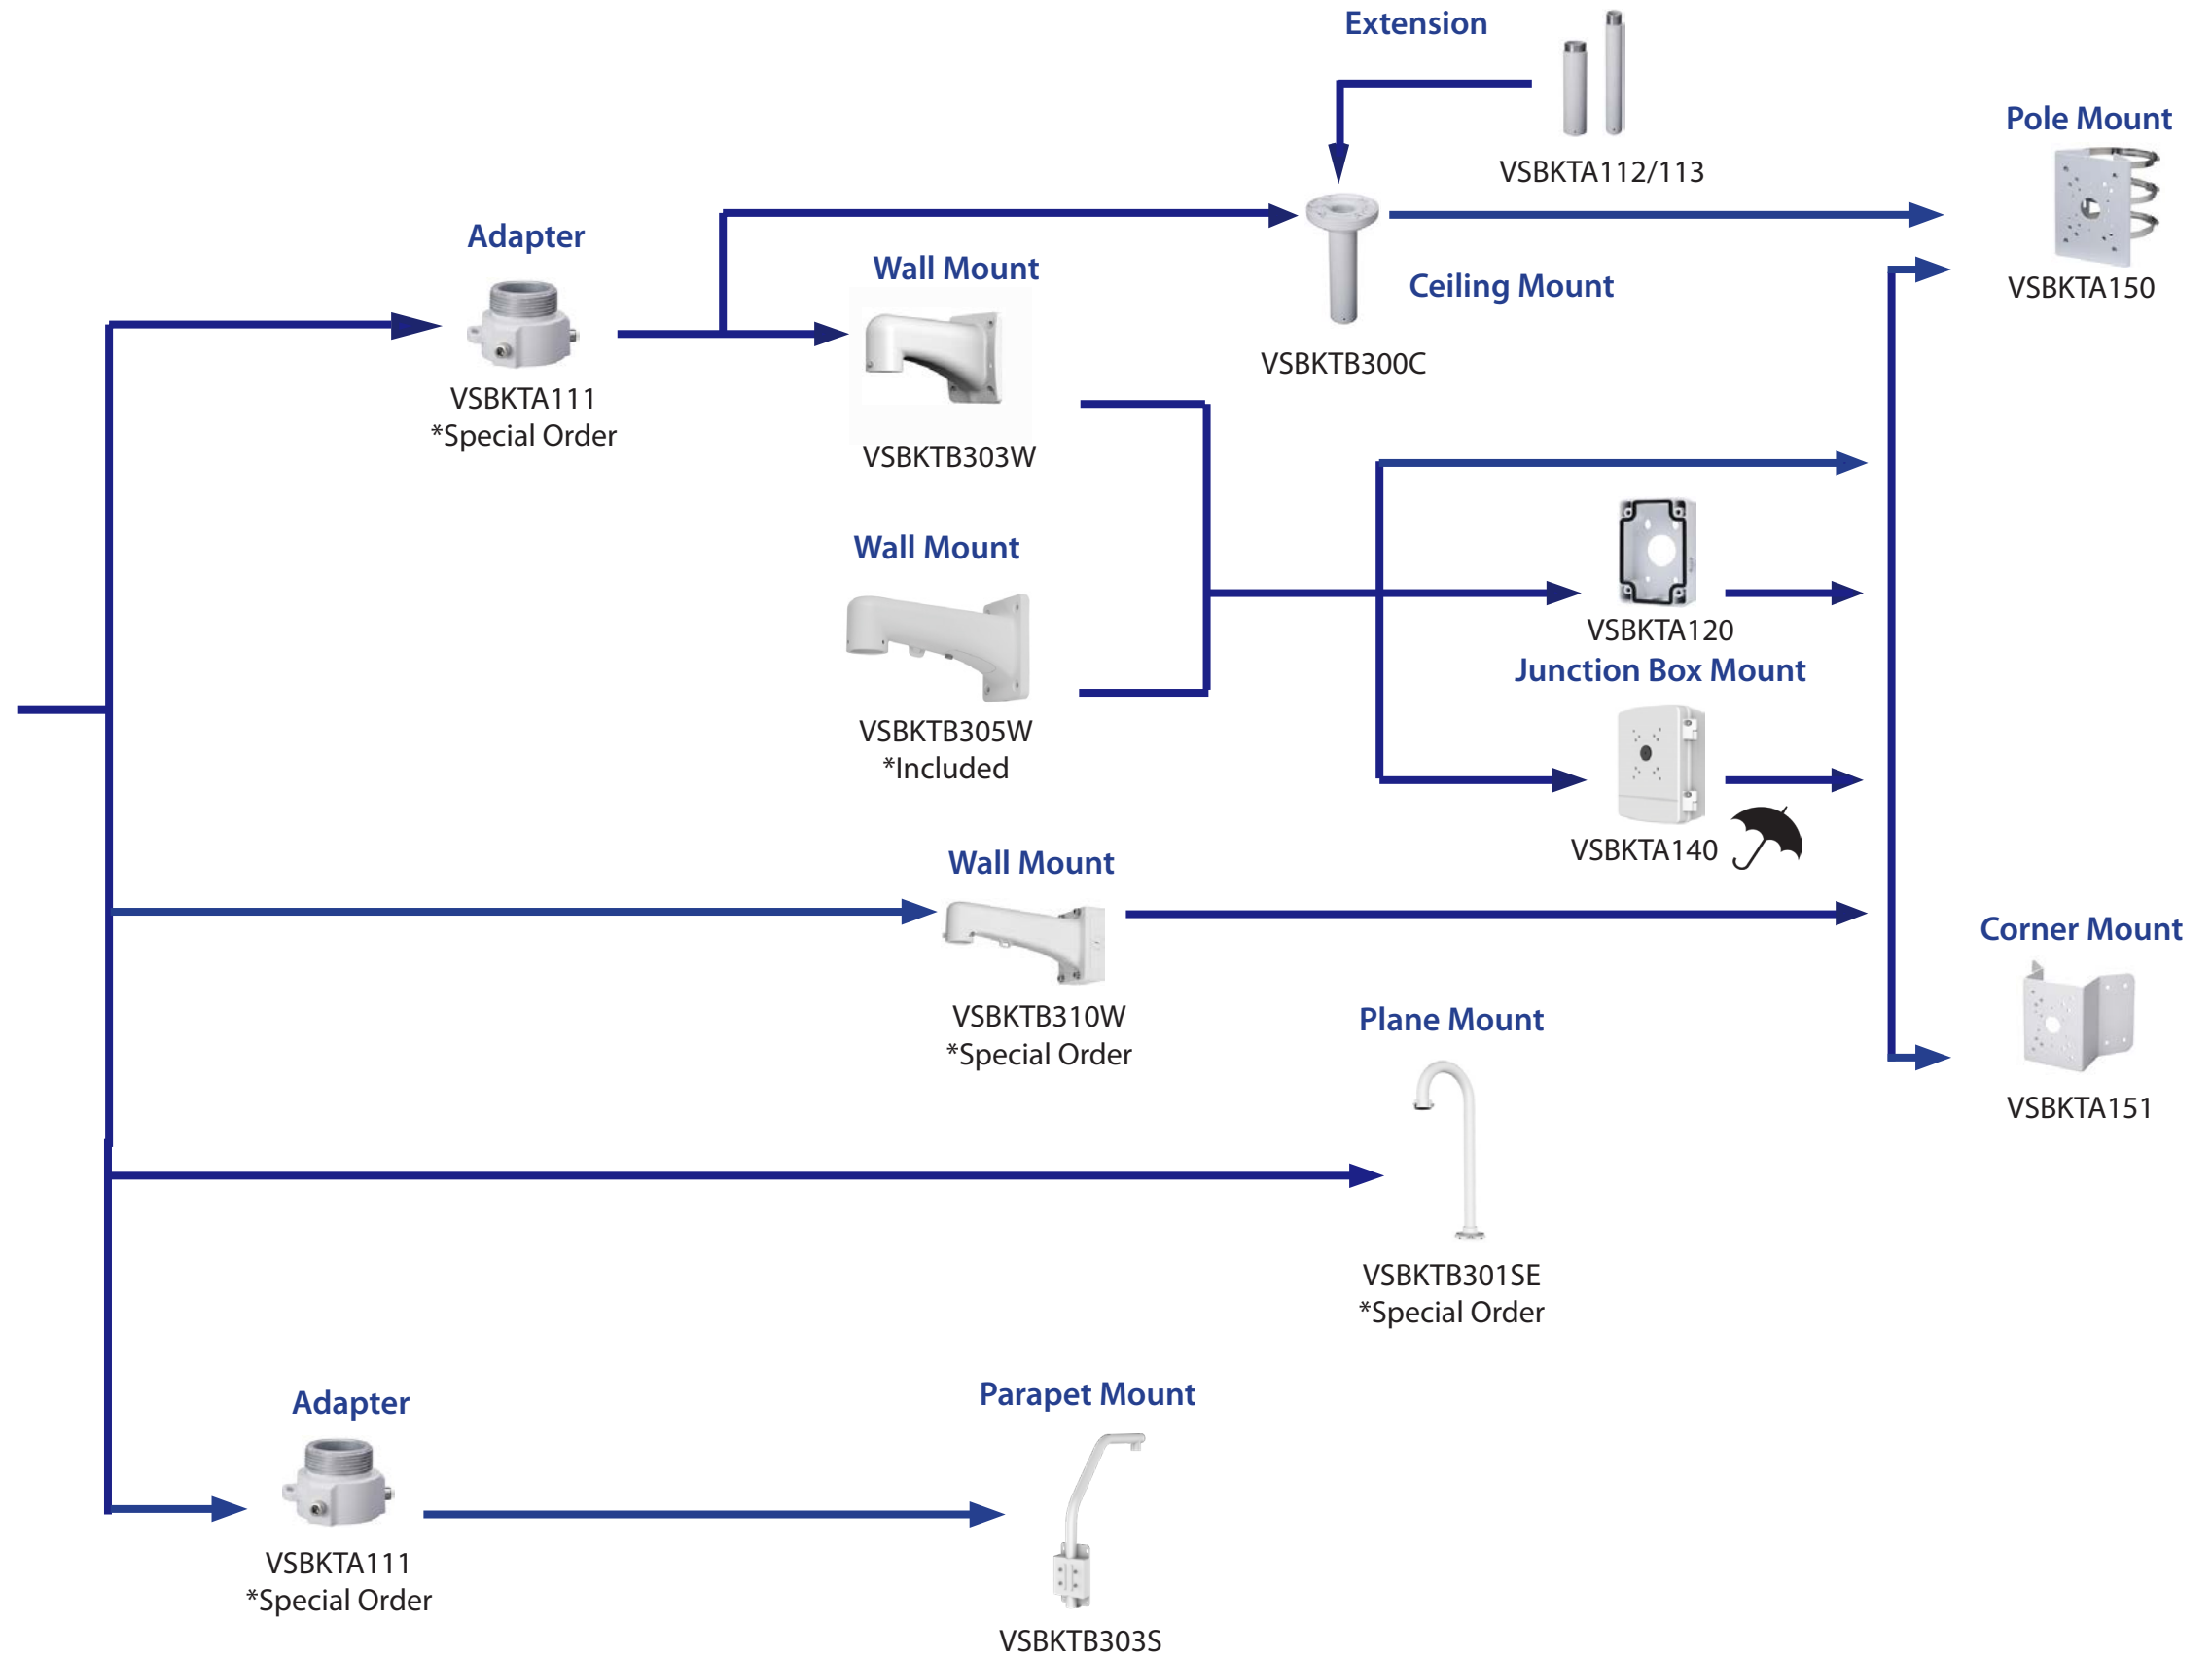

IP Turret Domes

VSIPP-4DIRG-I
VSIPP-4DIRMG-I
VSIPC-4DIRG
VSIPC-8DIRG
VSIP4MPVDIRME

HDCVI Turret Domes

VSCVI-5DIRMG
VSCVI-8DIRMG

IP Turret Domes

VSIPC-4DIRMG

Junction Box
Mount

VSBKTA130E

VSBKTB305W

VSBKTA151

IP Wedge Domes

VSIP4MPVDIRF3.6V2
VSIP4MPVDIRF6.0V2

IP Fisheye	
	
VSIP5MPFEV2	
HDCVI Fisheye	
	
VSCVI4MPFE	

IP Panorama Cameras

VSIP6MPPA
VSIP8MPPAV2

IP PTZ Domes

<p>VSIP2MPPTZIRV2 VSIP4MPPTZIR</p>
HDCVI PTZ Domes

<p>VSCVI2MPPTZIRBV2 VSCVI4MPPTZIRB</p>

IP PTZ Domes

VSIP2MPPTZIRK

IP PTZ Domes

VSIP2MPPTZV2
VSIP2MPPTZV3

IP PTZ Mini Domes

VSIP2MPPTZMINI
VSIP4MPPTZMINI

IP Positioning PTZ

VSIP2MPPTZIRW
VSIPPTZ-2IRW-I

IP PTZ Fisheye Domes

VSIPPT-2VDIR
VSIPPTZ-4IRM-I

IP Thermal Bullet

VSIPTC2MPFB2