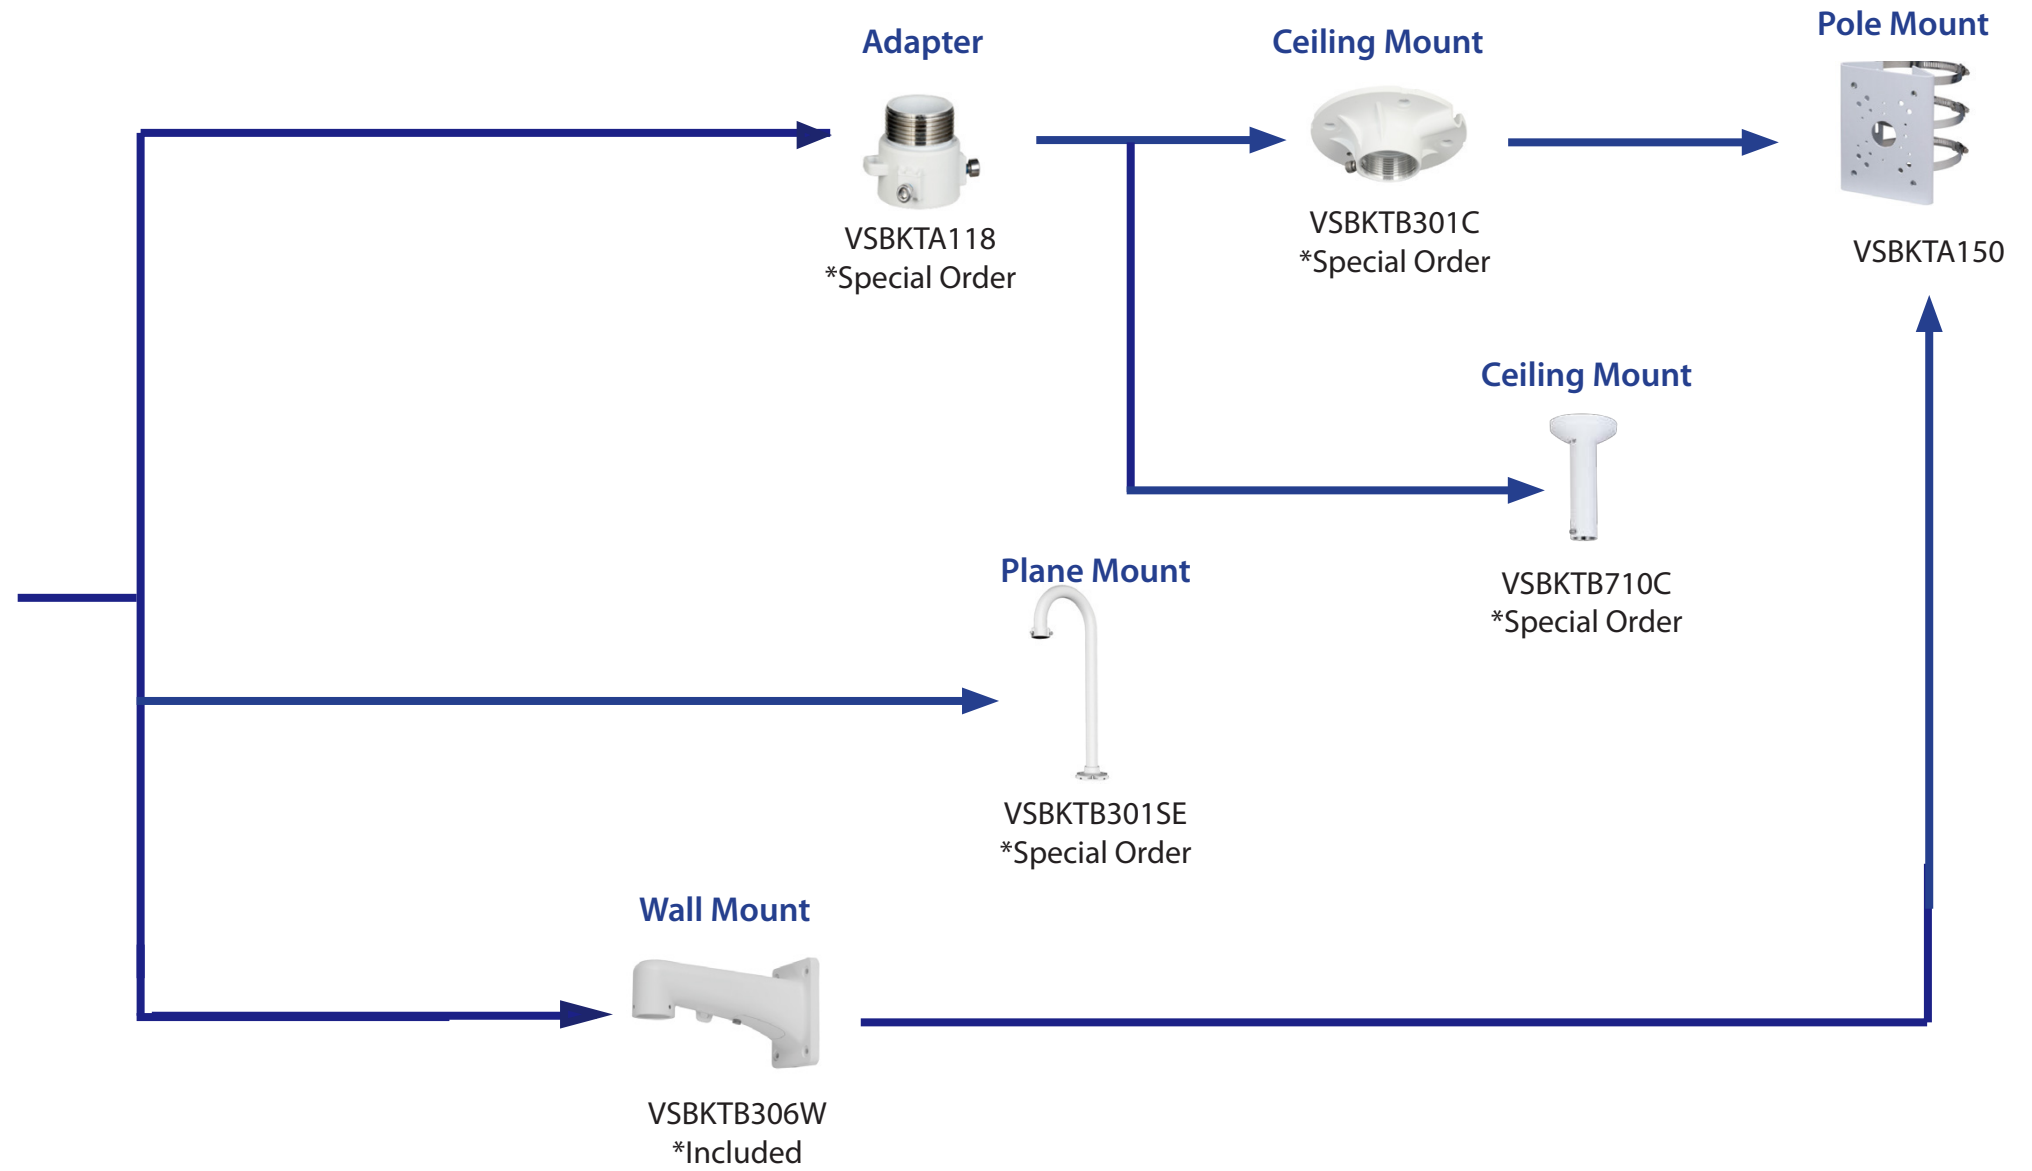

IP Turret Domes

VSIPP-4DIRG-I
VSIPP-4DIRMG-I
VSIPC-4DIRG
VSIPC-8DIRG
VSIP4MPVDIRME

HDCVI Turret Domes

VSCVI-5DIRMG
VSCVI-8DIRMG

IP Turret Domes

VSIPC-4DIRMG

Junction Box
Mount

VSBKTA130E

VSBKTB305W

VSBKTA151

IP Wedge Domes

VSIP4MPVDIRF3.6V2
VSIP4MPVDIRF6.0V2

IP Fisheye	
	
VSIP5MPFEV2	
HDCVI Fisheye	
	
VSCVI4MPFE	

IP Panorama Cameras

VSIP6MPPA
VSIP8MPPAV2

IP PTZ Domes

<p>VSIP2MPPTZIRV2 VSIP4MPPTZIR</p>
HDCVI PTZ Domes

<p>VSCVI2MPPTZIRBV2 VSCVI4MPPTZIRB</p>

IP PTZ Domes

VSIP2MPPTZIRK

IP PTZ Domes

VSIP2MPPTZV2
VSIP2MPPTZV3

IP PTZ Mini Domes

VSIP2MPPTZMINI
VSIP4MPPTZMINI

IP Positioning PTZ

VSIP2MPPTZIRW
VSIPPTZ-2IRW-I

IP PTZ Fisheye Domes

VSIPPT-2VDIR
VSIPPTZ-4IRM-I

IP Thermal Bullet

VSIPTC2MPFB2