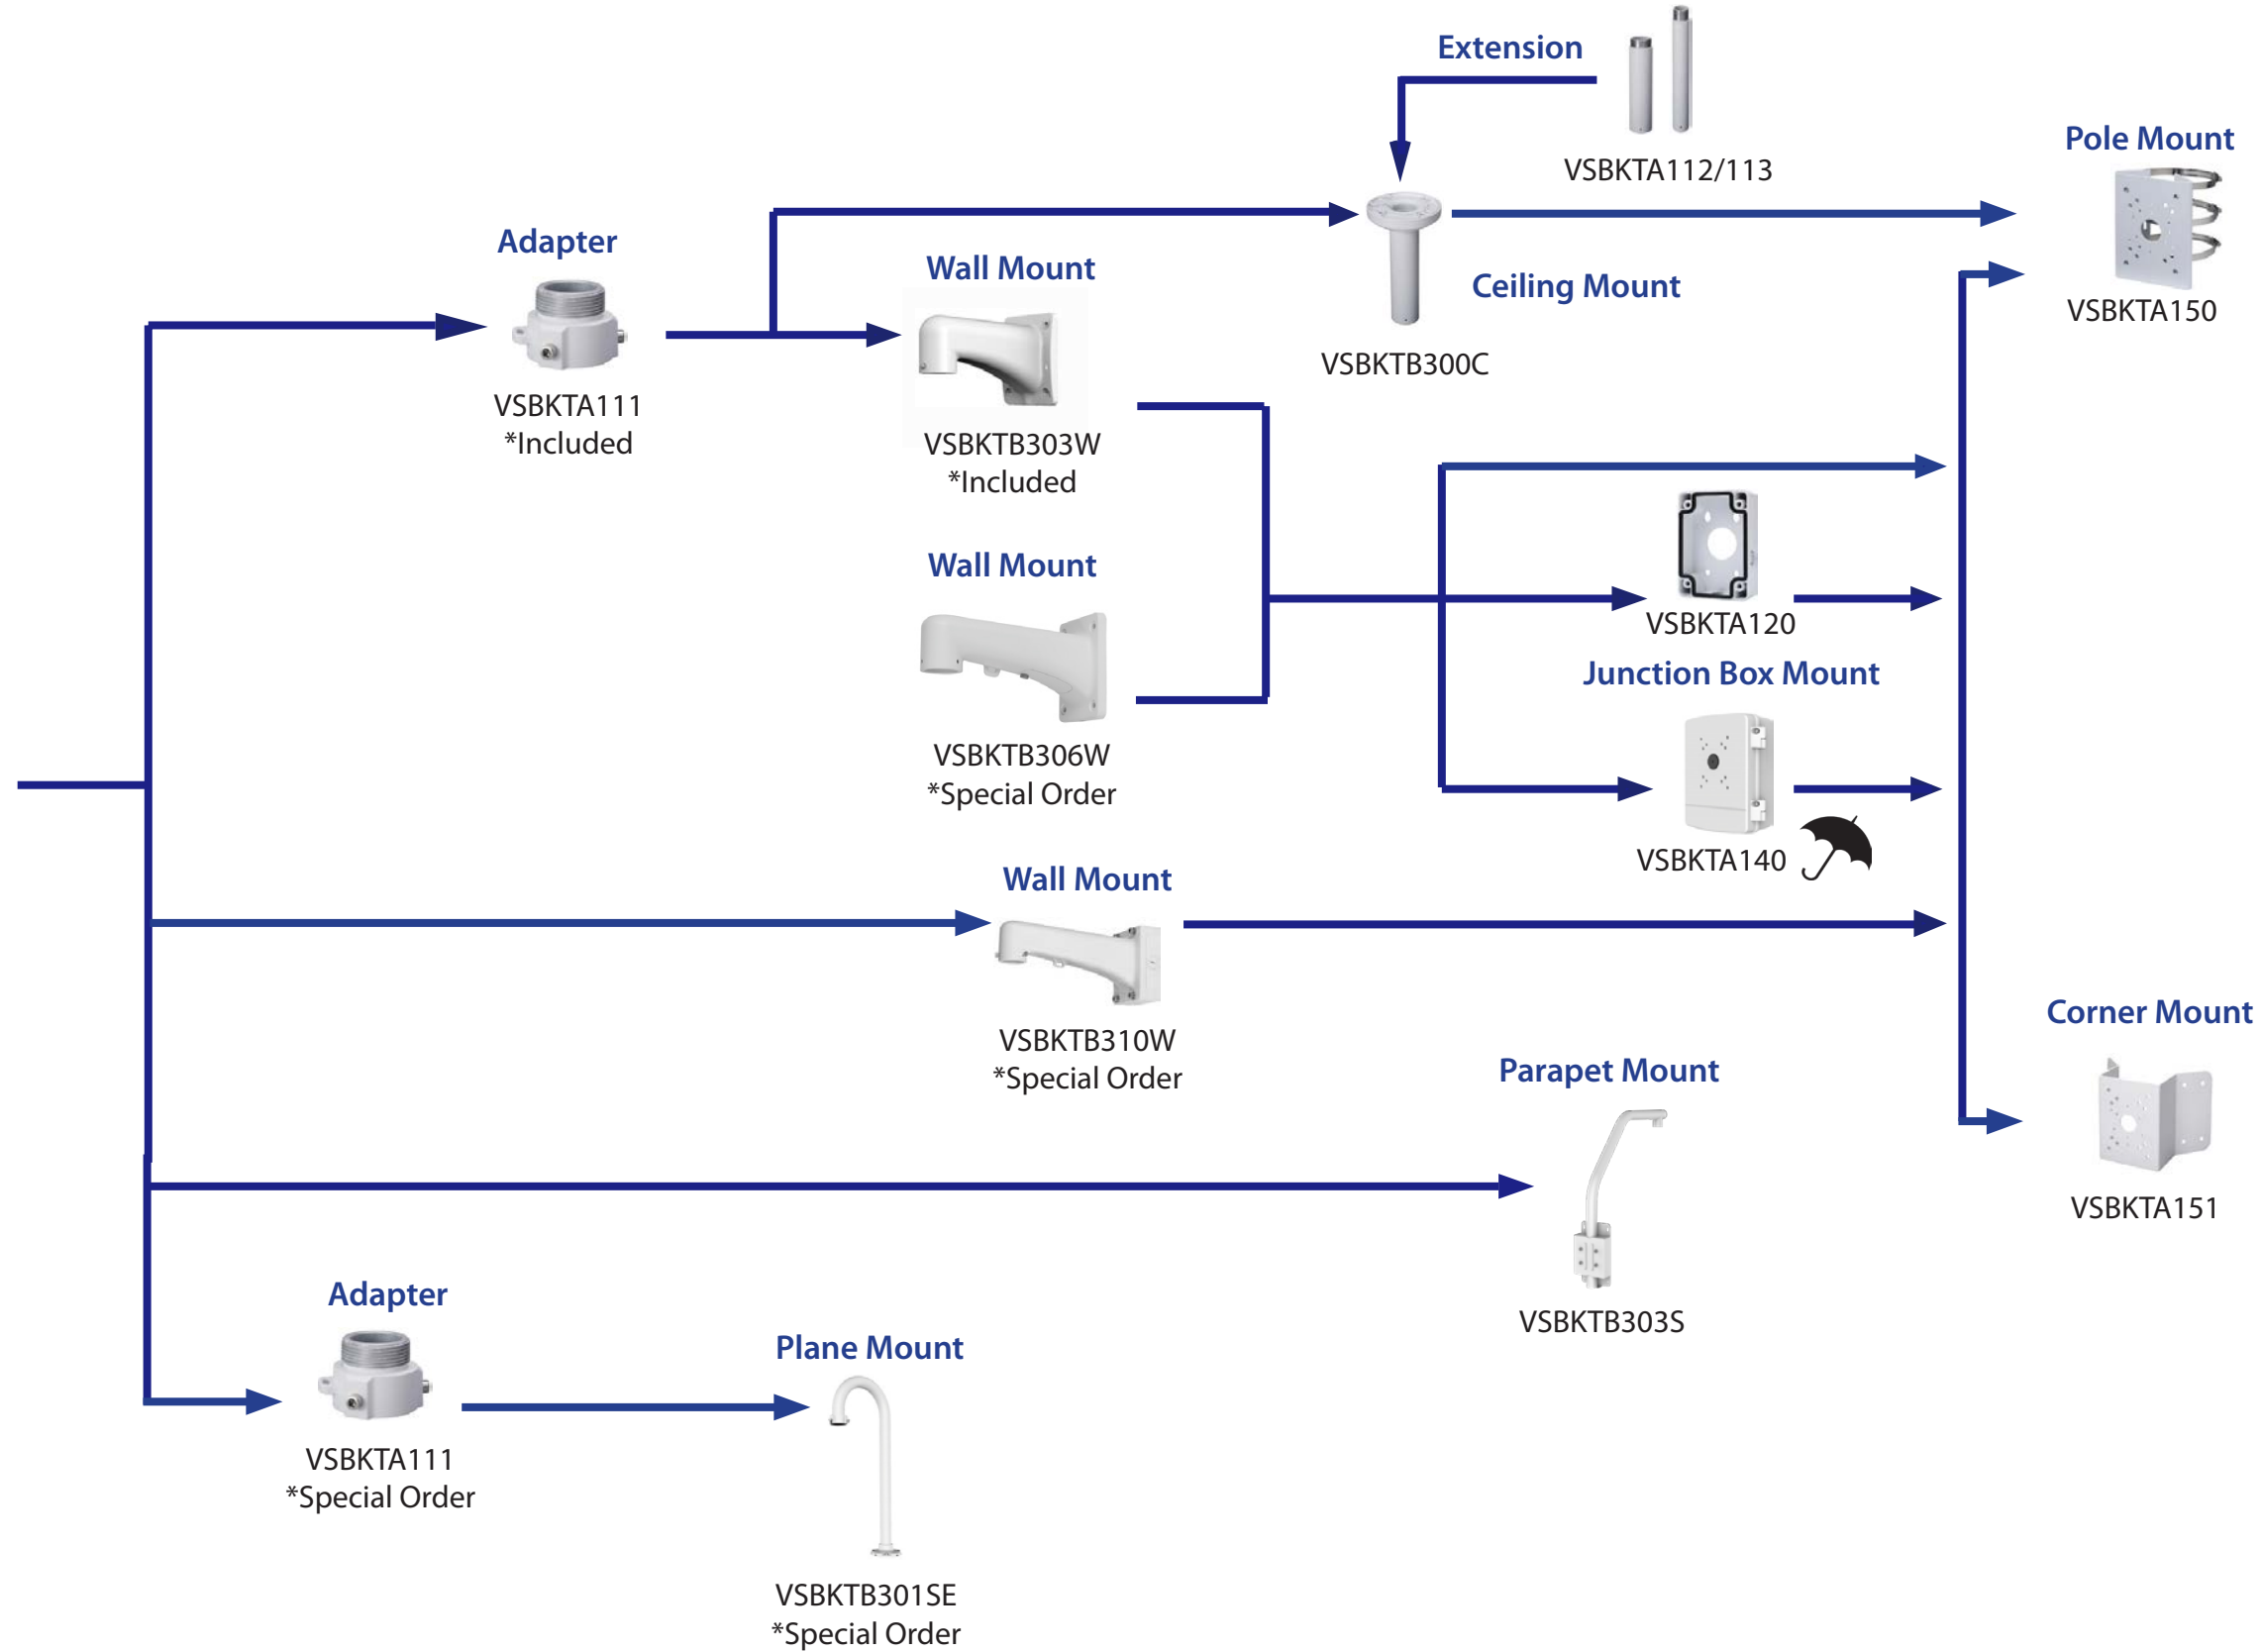

IP Turret Domes

VSIPP-4DIRG-I
VSIPP-4DIRMG-I
VSIPC-4DIRG
VSIPC-8DIRG
VSIP4MPVDIRME

HDCVI Turret Domes

VSCVI-5DIRMG
VSCVI-8DIRMG

IP Turret Domes

VSIPC-4DIRMG

Junction Box
Mount

VSBKTA130E

VSBKTB305W

VSBKTA151

IP Wedge Domes

VSIP4MPVDIRF3.6V2
VSIP4MPVDIRF6.0V2

IP Fisheye	
	
VSIP5MPFEV2	
HDCVI Fisheye	
	
VSCVI4MPFE	

IP Panorama Cameras

VSIP6MPPA
VSIP8MPPAV2

IP PTZ Domes

<p>VSIP2MPPTZIRV2 VSIP4MPPTZIR</p>
HDCVI PTZ Domes

<p>VSCVI2MPPTZIRBV2 VSCVI4MPPTZIRB</p>

IP PTZ Domes

VSIP2MPPTZIRK

IP PTZ Domes

VSIP2MPPTZV2
VSIP2MPPTZV3

IP PTZ Mini Domes

VSIP2MPPTZMINI
VSIP4MPPTZMINI

IP Positioning PTZ

VSIP2MPPTZIRW
VSIPPTZ-2IRW-I

IP PTZ Fisheye Domes

VSIPPT-2VDIR
VSIPPTZ-4IRM-I

IP Thermal Bullet

VSIPTC2MPFB2