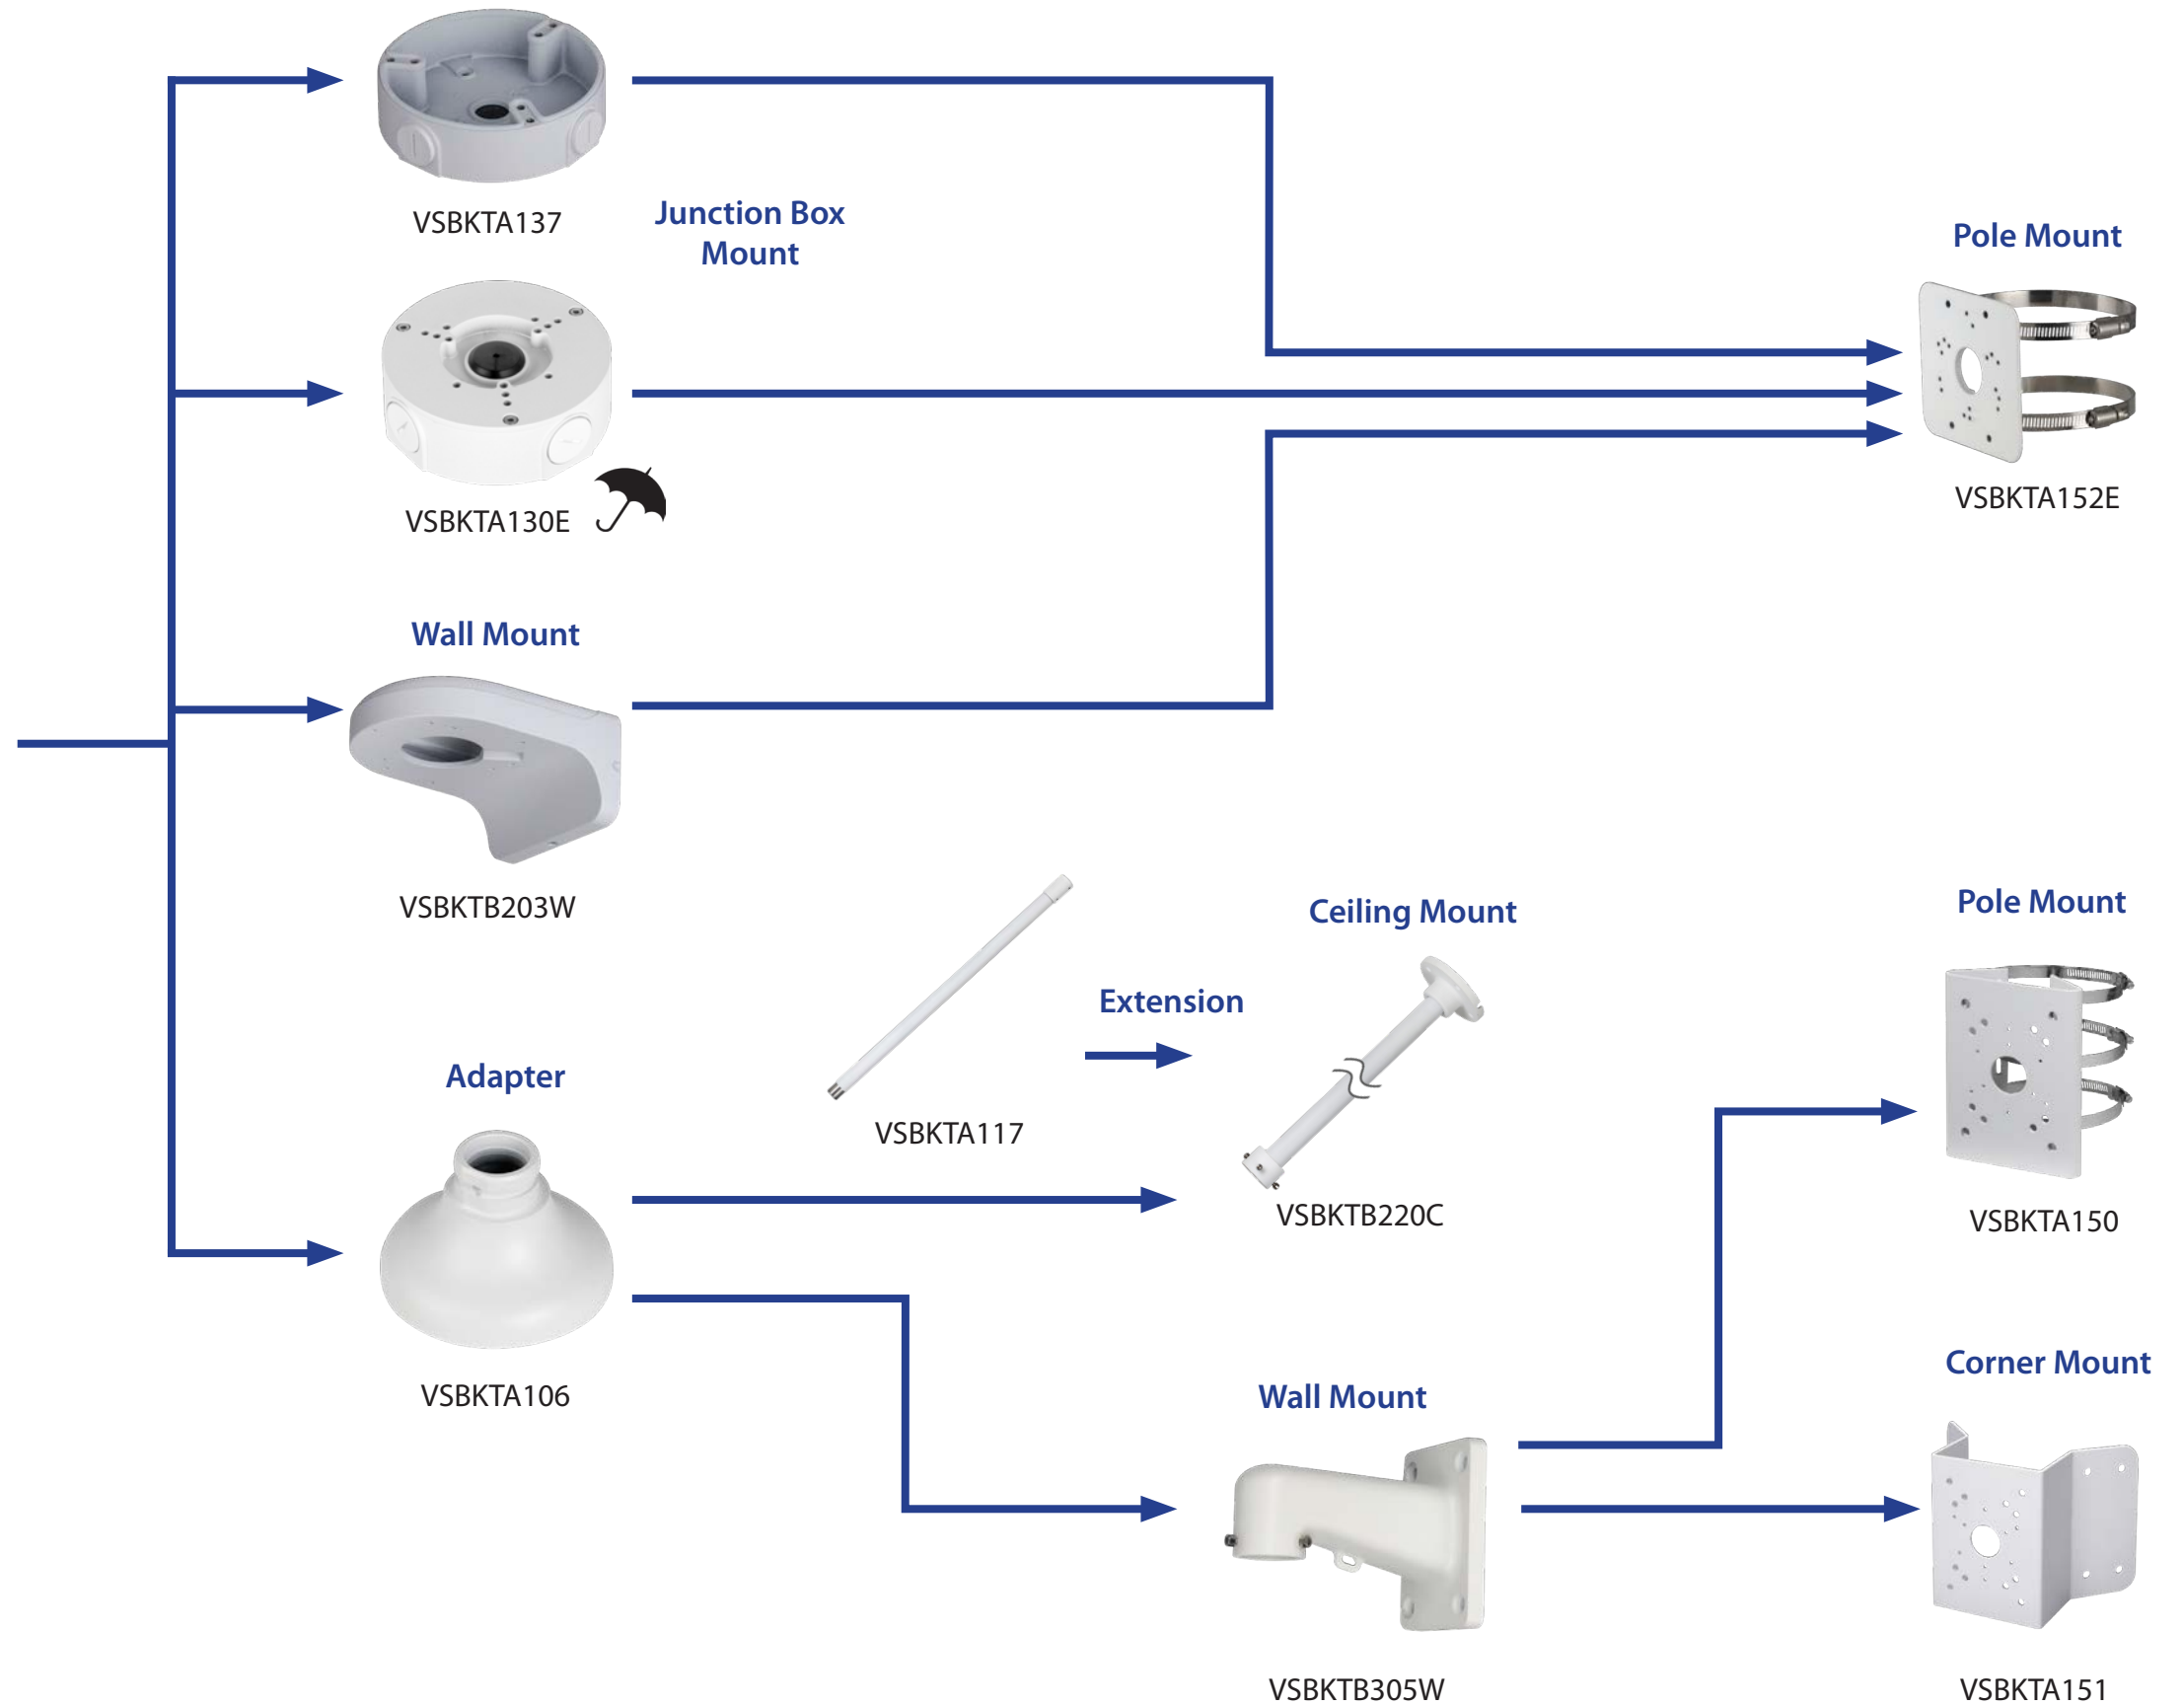

IP Turret Domes

VSIPP-4DIRG-I
VSIPP-4DIRMG-I
VSIPC-4DIRG
VSIPC-8DIRG
VSIP4MPVDIRME

HDCVI Turret Domes

VSCVI-5DIRMG
VSCVI-8DIRMG

IP Turret Domes

VSIPC-4DIRMG

Junction Box
Mount

VSBKTA130E

VSBKTB305W

VSBKTA151

IP Wedge Domes

VSIP4MPVDIRF3.6V2
VSIP4MPVDIRF6.0V2

IP Fisheye	
	
VSIP5MPFEV2	
HDCVI Fisheye	
	
VSCVI4MPFE	

IP Panorama Cameras

VSIP6MPPA
VSIP8MPPAV2

IP PTZ Domes

<p>VSIP2MPPTZIRV2 VSIP4MPPTZIR</p>
HDCVI PTZ Domes

<p>VSCVI2MPPTZIRBV2 VSCVI4MPPTZIRB</p>

IP PTZ Domes

VSIP2MPPTZIRK

IP PTZ Domes

VSIP2MPPTZV2
VSIP2MPPTZV3

IP PTZ Mini Domes

VSIP2MPPTZMINI
VSIP4MPPTZMINI