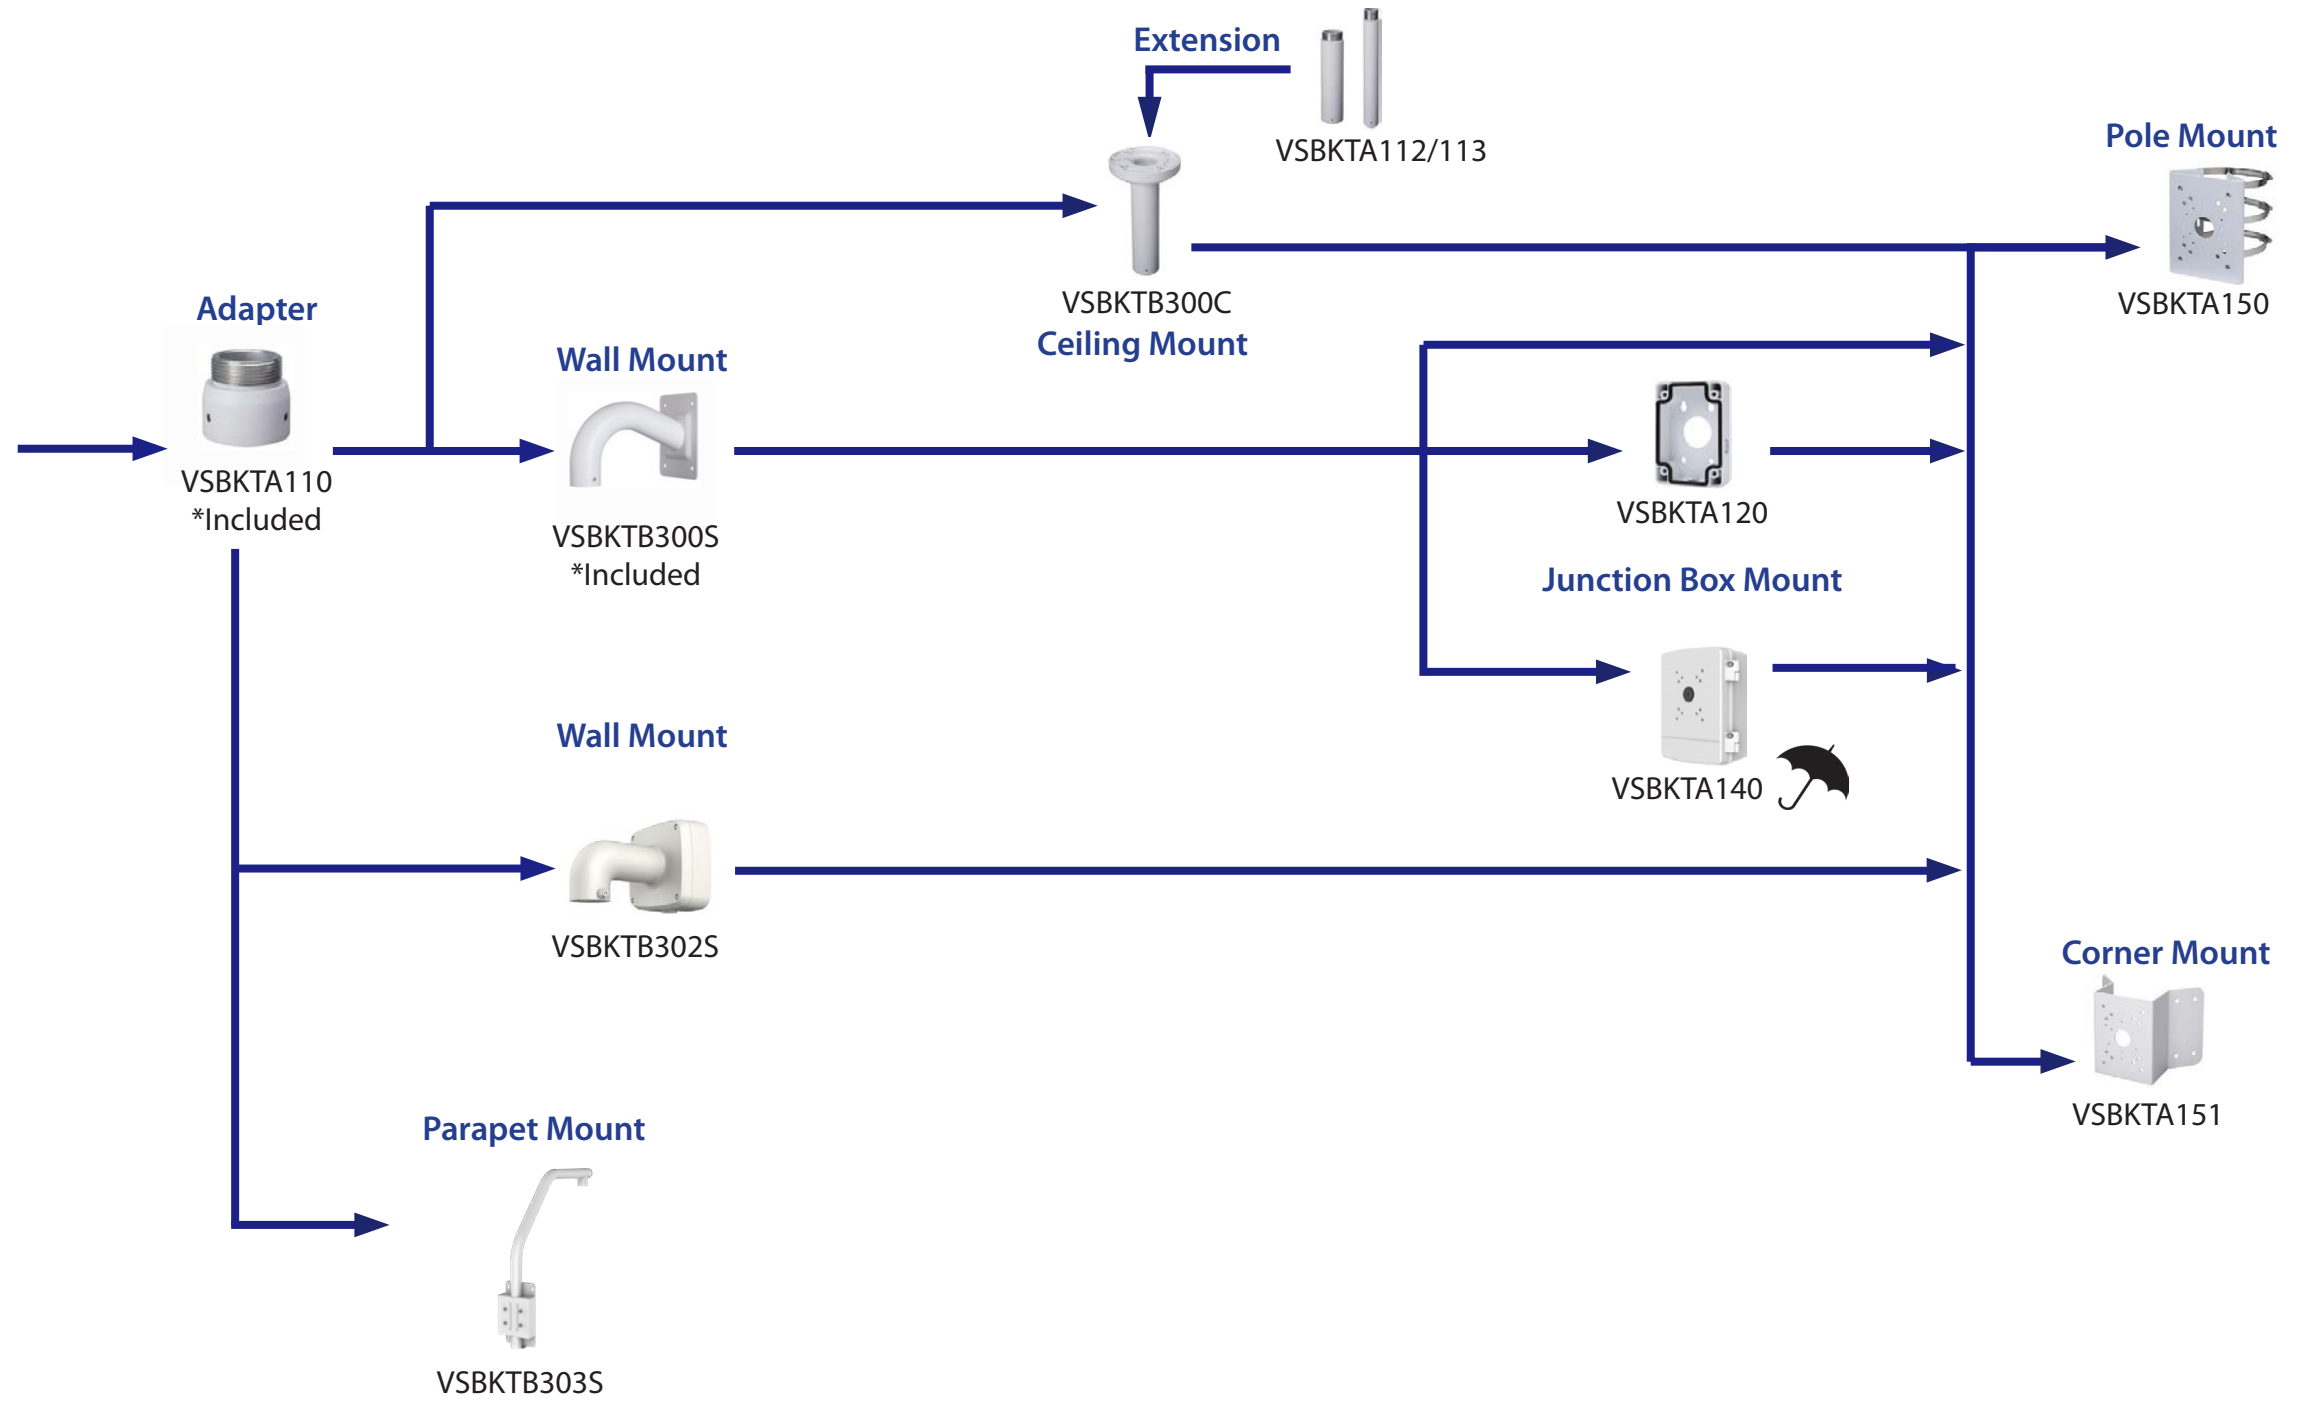

IP Turret Domes

VSIPP-4DIRG-I
VSIPP-4DIRMG-I
VSIPC-4DIRG
VSIPC-8DIRG
VSIP4MPVDIRME

HDCVI Turret Domes

VSCVI-5DIRMG
VSCVI-8DIRMG

IP Turret Domes

VSIPC-4DIRMG

Junction Box
Mount

VSBKTA130E

VSBKTB305W

VSBKTA151

IP Wedge Domes

VSIP4MPVDIRF3.6V2
VSIP4MPVDIRF6.0V2

IP Fisheye	
	
VSIP5MPFEV2	
HDCVI Fisheye	
	
VSCVI4MPFE	

IP Panorama Cameras

VSIP6MPPA
VSIP8MPPAV2

IP PTZ Domes

<p>VSIP2MPPTZIRV2 VSIP4MPPTZIR</p>
HDCVI PTZ Domes

<p>VSCVI2MPPTZIRBV2 VSCVI4MPPTZIRB</p>

IP PTZ Domes

VSIP2MPPTZIRK

IP PTZ Domes

VSIP2MPPTZV2
VSIP2MPPTZV3

IP PTZ Mini Domes

VSIP2MPPTZMINI
VSIP4MPPTZMINI

IP Positioning PTZ

VSIP2MPPTZIRW
VSIPPTZ-2IRW-I

IP PTZ Fisheye Domes

VSIPPT-2VDIR
VSIPPTZ-4IRM-I

IP Thermal Bullet

VSIPTC2MPFB2