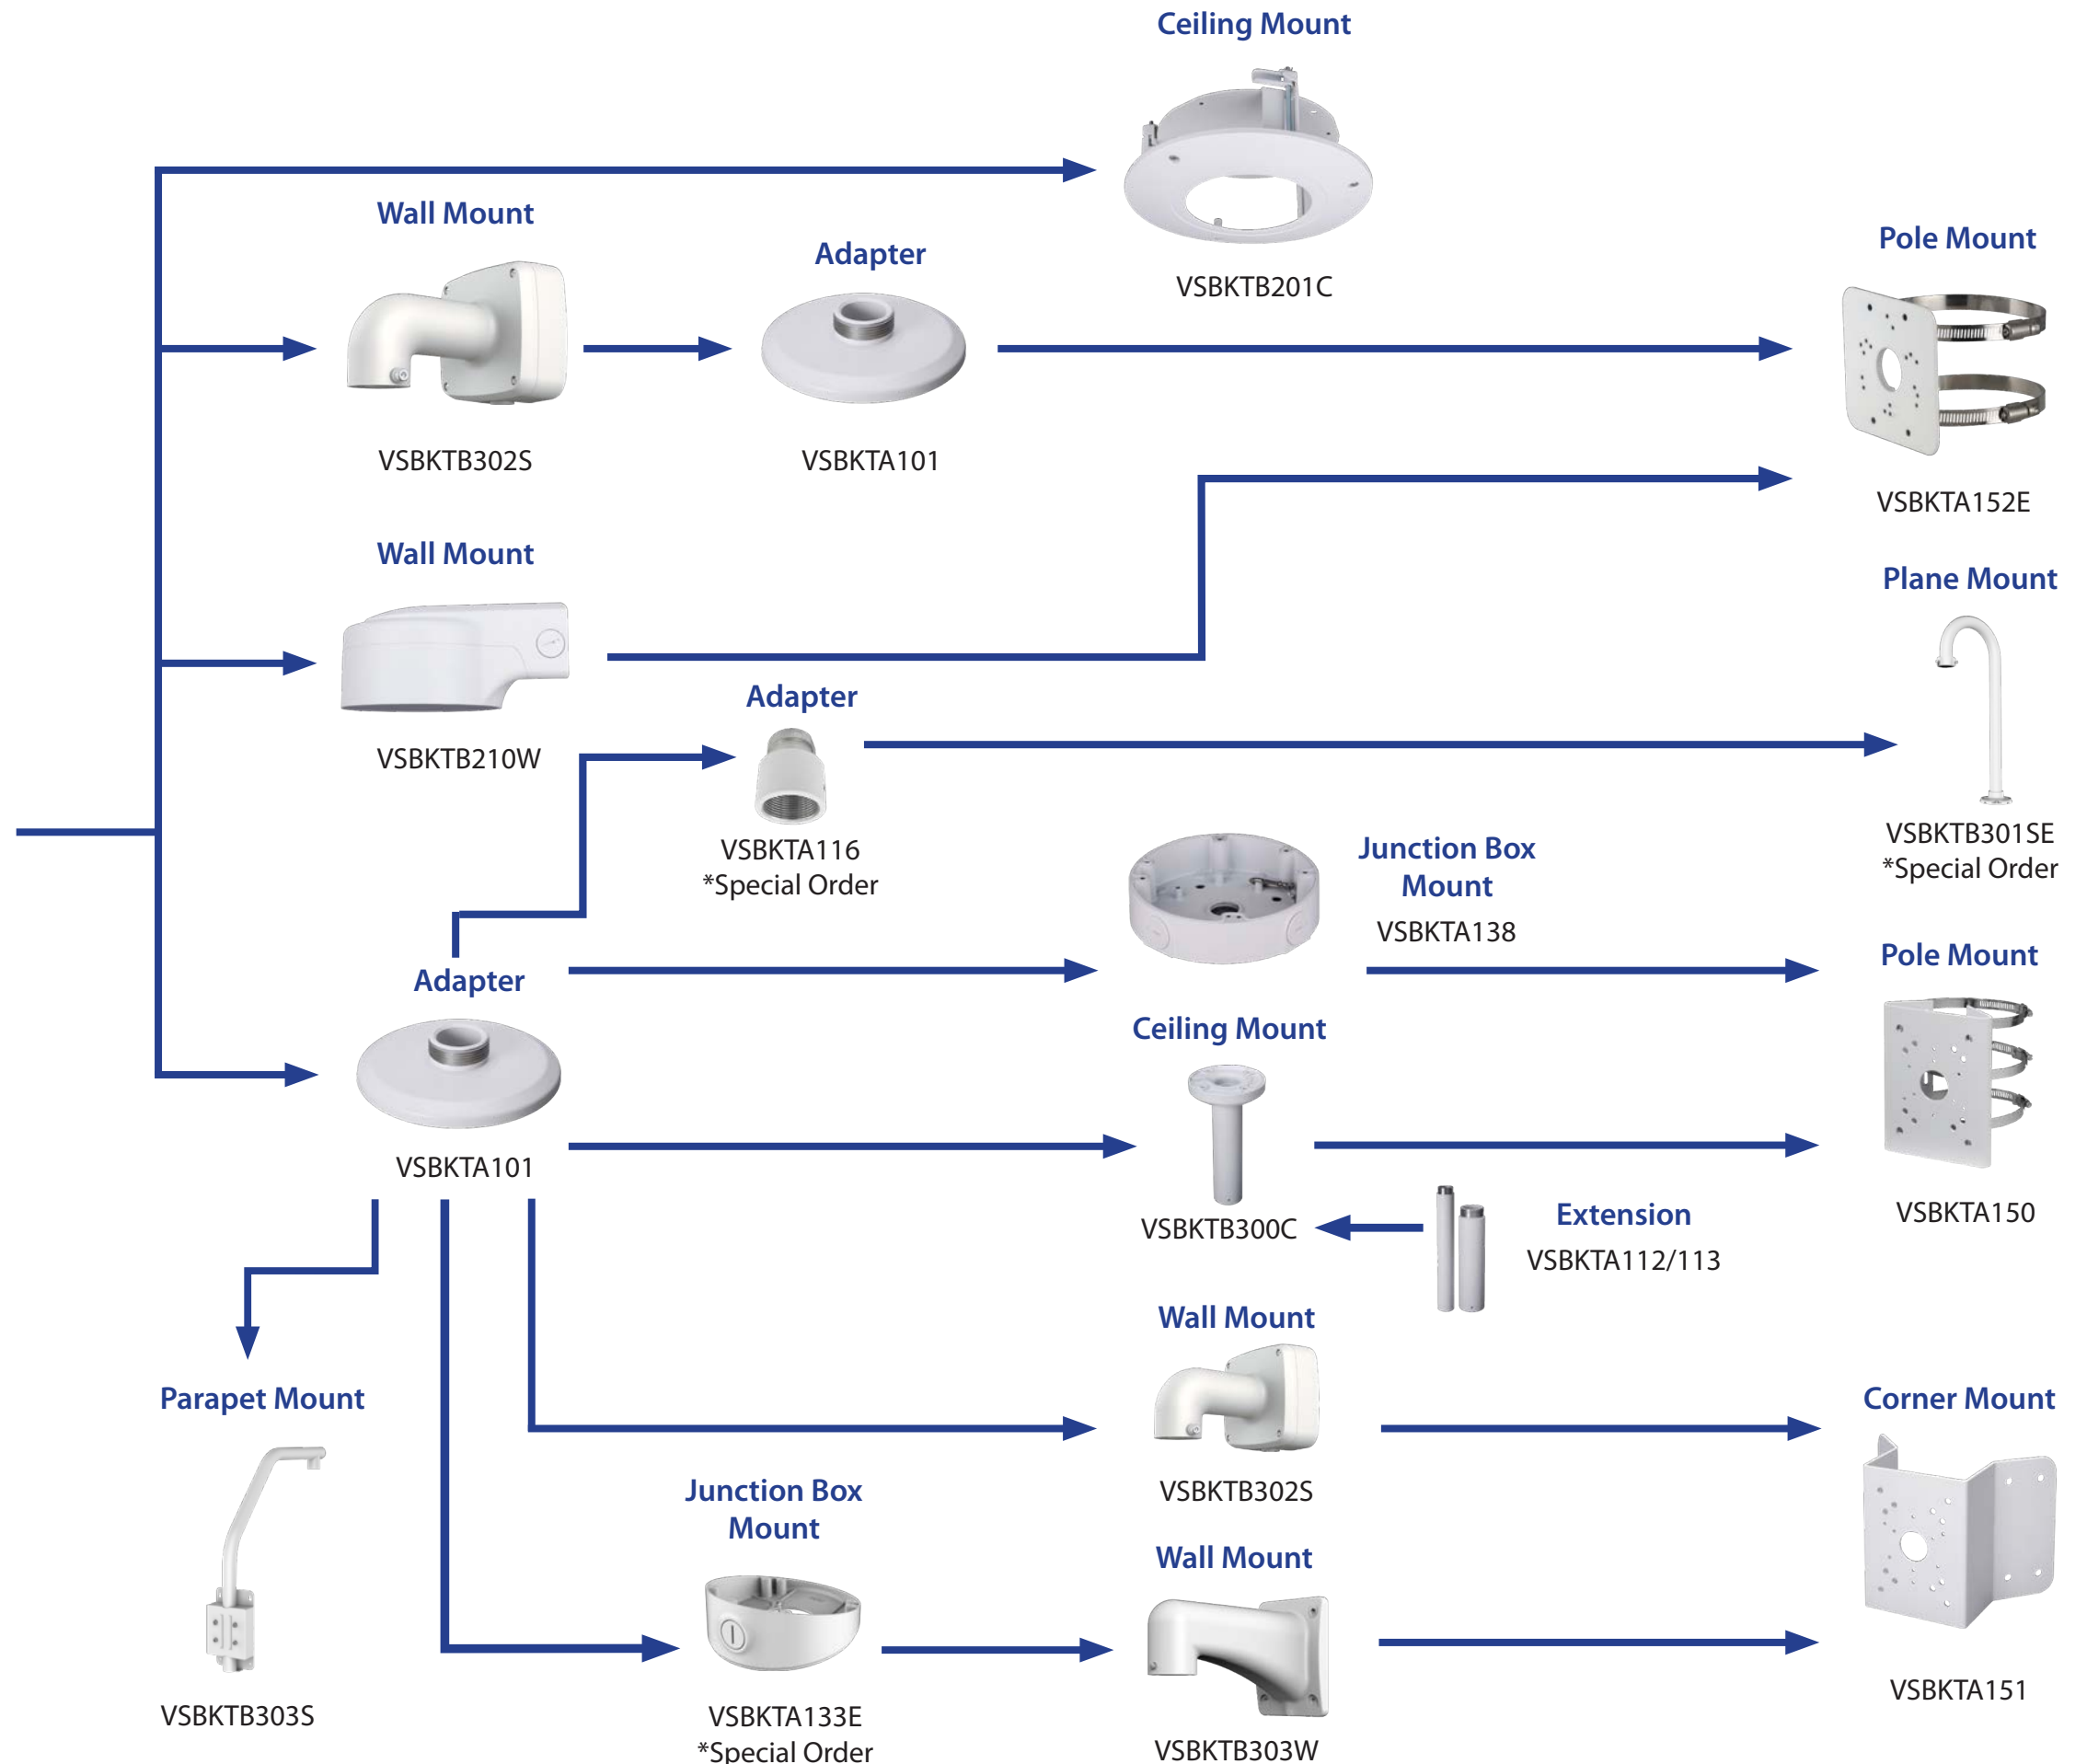

HDCVI Mini Bullets

VSCVI2MPFBIRV4
VSCVI4MPFBIR
VSCVI-5BIR2.8E
VSCVI-8BIRG

Wireless Mini Bullets

VSIPW-3FBIR

IP Mini Bullets

VSIPC-4BIRS
VSIPC-4BIRS2
VSIPC-8BIRS
VSIPP-4BIRG-I

HDCVI Mini Bullets

VSCVI-2BIRC
VSCVI1MPFBIRV2
VSCVI-8BIRP

Ultimate IP Vandal Domes

VSIPE8MPVDIRM
 VSIPE8MPVDIRM-Z
 VSIP2MPVDIRLV3
 VSIPU-4DIRM-I
 VSIPU-8DIRM-I

Ult. HDCVI Vandal Domes

VSCVI2MPVDIRM50M
 VSCVI8MPVDIRM

Wireless Vandal Domes

VSIPW-3VDIR
IP Vandal Domes