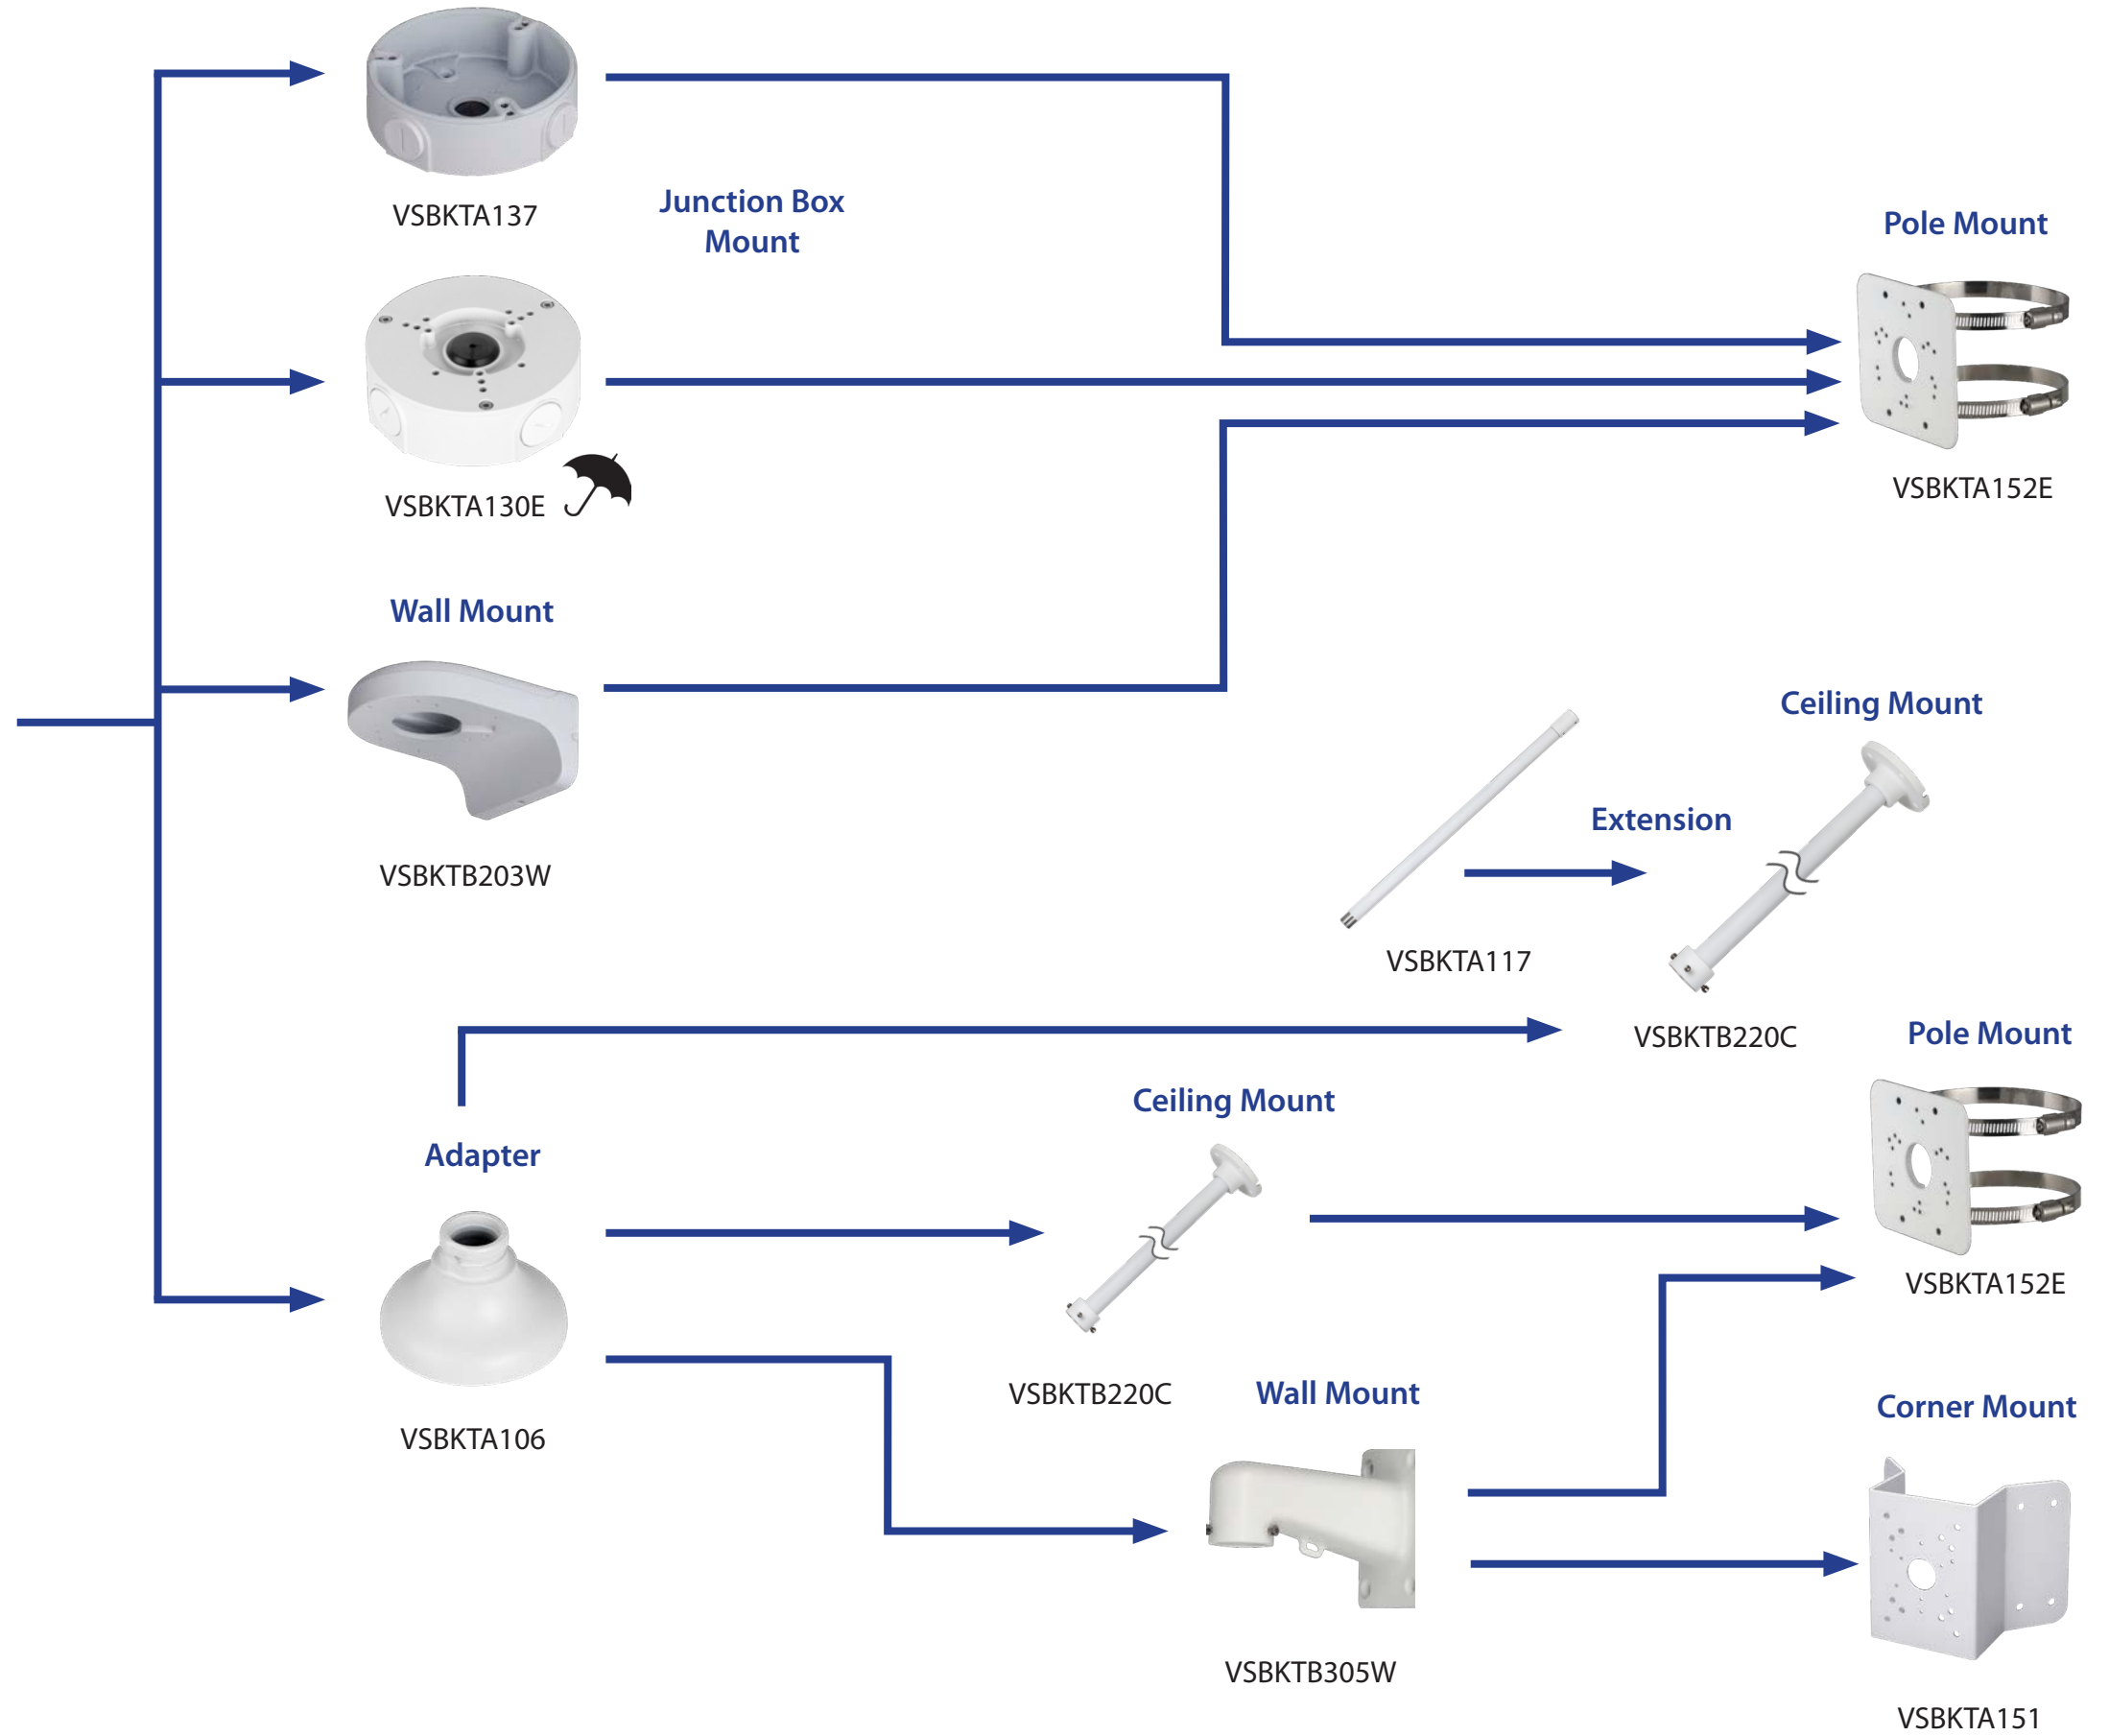

IP Turret Domes

VSIPP-4DIRG-I
VSIPP-4DIRMG-I
VSIPC-4DIRG
VSIPC-8DIRG
VSIP4MPVDIRME

HDCVI Turret Domes

VSCVI-5DIRMG
VSCVI-8DIRMG

IP Turret Domes

VSIPC-4DIRMG

Junction Box
Mount

VSBKTA130E

VSBKTB305W

VSBKTA151

IP Wedge Domes

VSIP4MPVDIRF3.6V2
VSIP4MPVDIRF6.0V2

IP Fisheye	
	
VSIP5MPFEV2	
HDCVI Fisheye	
	
VSCVI4MPFE	

IP Panorama Cameras

VSIP6MPPA
VSIP8MPPAV2

IP PTZ Domes

<p>VSIP2MPPTZIRV2 VSIP4MPPTZIR</p>
HDCVI PTZ Domes

<p>VSCVI2MPPTZIRBV2 VSCVI4MPPTZIRB</p>

IP PTZ Domes

VSIP2MPPTZIRK

IP PTZ Domes

VSIP2MPPTZV2
VSIP2MPPTZV3

IP PTZ Mini Domes

VSIP2MPPTZMINI
VSIP4MPPTZMINI