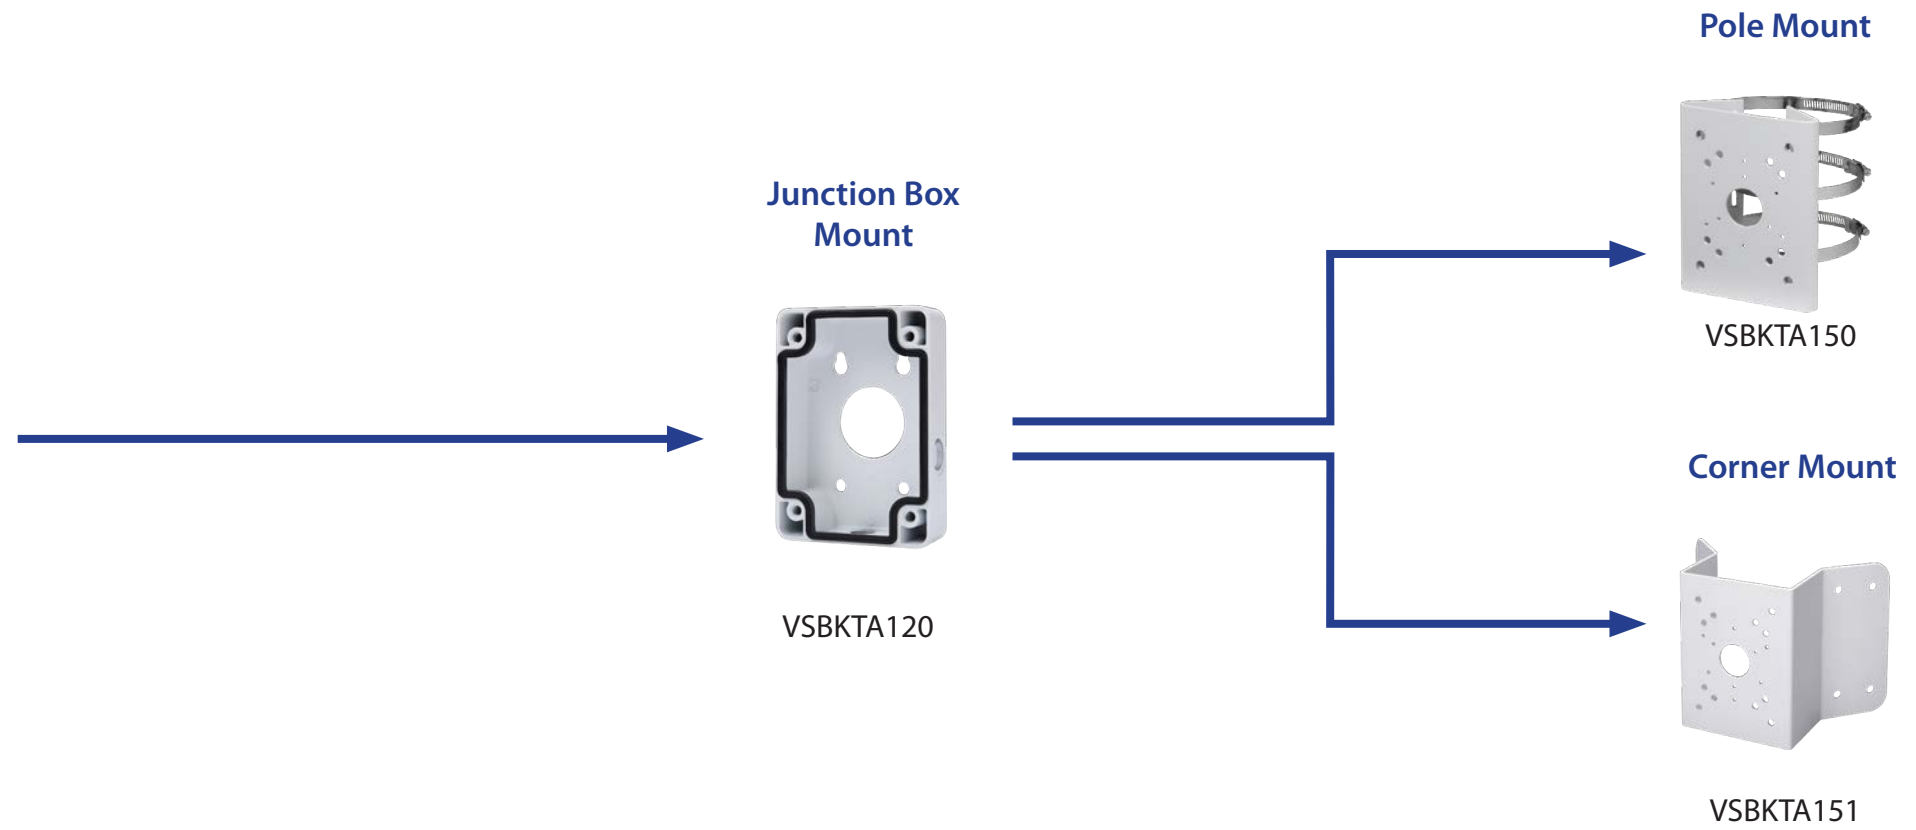

VSBKTB305W

VSBKTA151

IP Wedge Domes

VSIP4MPVDIRF3.6V2
VSIP4MPVDIRF6.0V2

IP Fisheye	
	
VSIP5MPFEV2	
HDCVI Fisheye	
	
VSCVI4MPFE	

IP Panorama Cameras

VSIP6MPPA
VSIP8MPPAV2

IP PTZ Domes

<p>VSIP2MPPTZIRV2 VSIP4MPPTZIR</p>
HDCVI PTZ Domes

<p>VSCVI2MPPTZIRBV2 VSCVI4MPPTZIRB</p>

IP PTZ Domes

VSIP2MPPTZIRK

IP PTZ Domes

VSIP2MPPTZV2
VSIP2MPPTZV3

IP PTZ Mini Domes

VSIP2MPPTZMINI
VSIP4MPPTZMINI