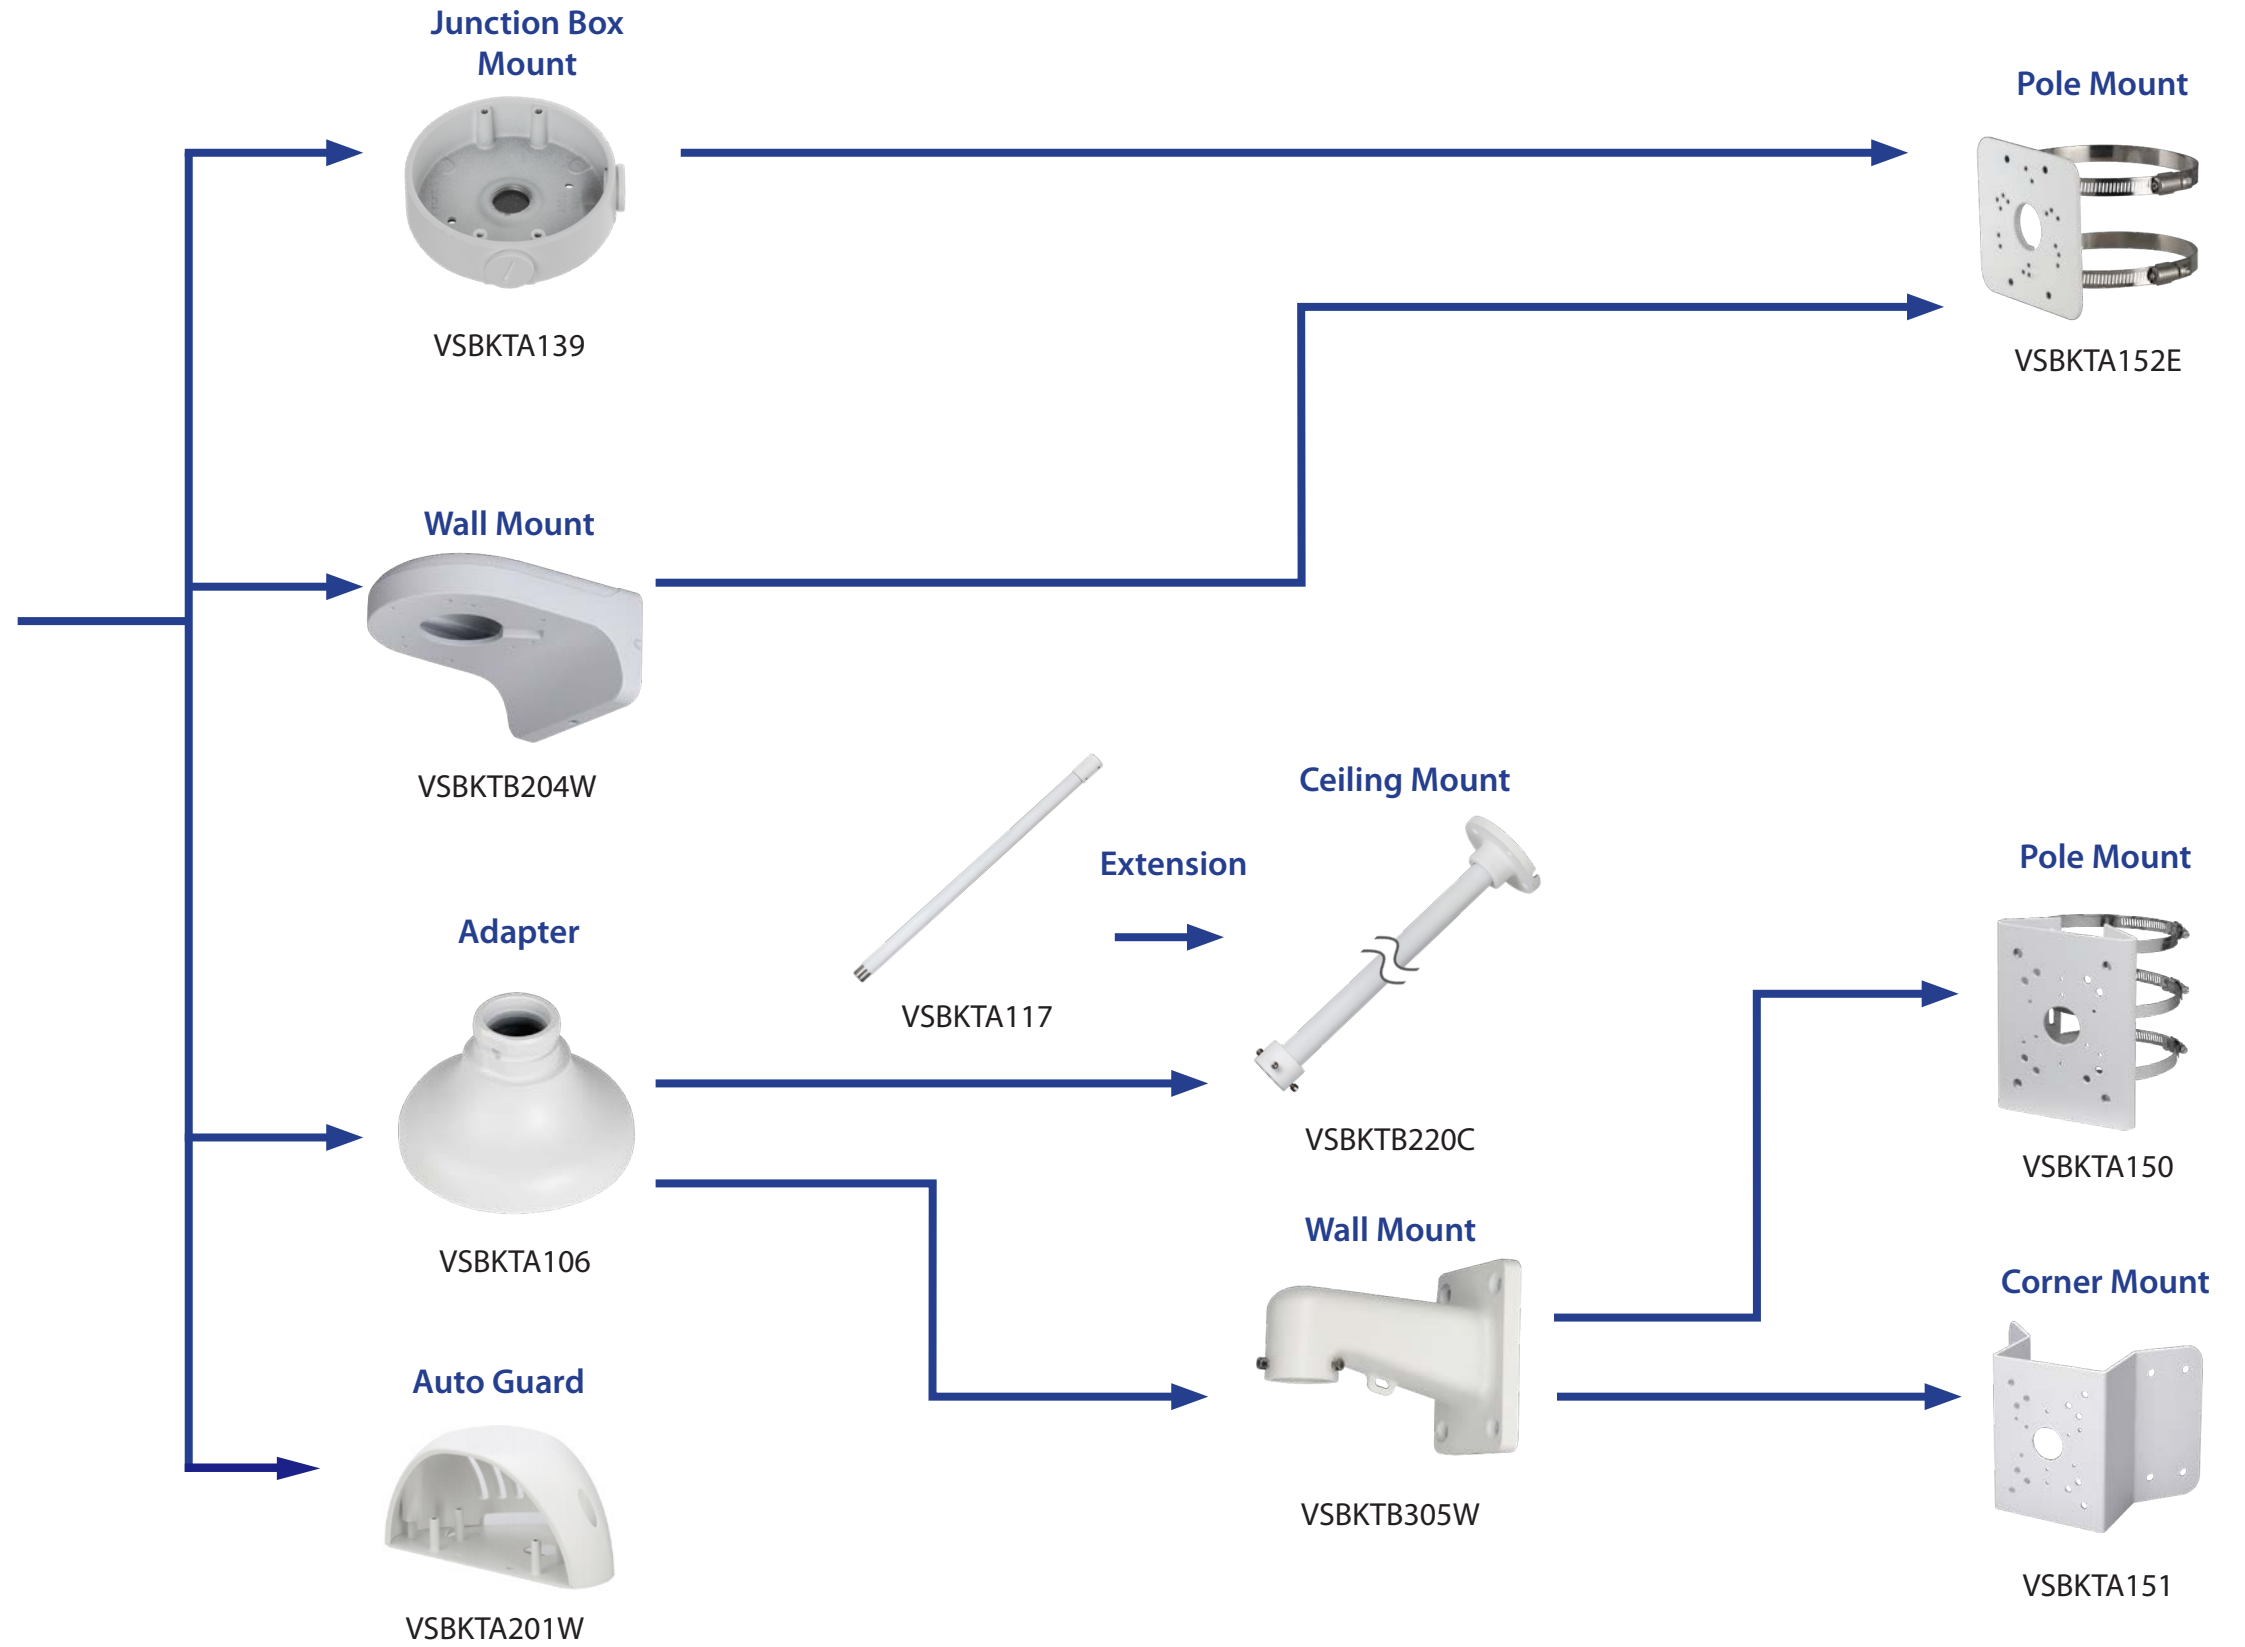

IP Turret Domes

VSIPP-4DIRG-I
VSIPP-4DIRMG-I
VSIPC-4DIRG
VSIPC-8DIRG
VSIP4MPVDIRME

HDCVI Turret Domes

VSCVI-5DIRMG
VSCVI-8DIRMG

IP Turret Domes

VSIPC-4DIRMG

Junction Box
Mount

VSBKTA130E

VSBKTB305W

VSBKTA151

IP Wedge Domes

VSIP4MPVDIRF3.6V2
VSIP4MPVDIRF6.0V2

IP Fisheye	
	
VSIP5MPFEV2	
HDCVI Fisheye	
	
VSCVI4MPFE	

IP Panorama Cameras

VSIP6MPPA
VSIP8MPPAV2

IP PTZ Domes

<p>VSIP2MPPTZIRV2 VSIP4MPPTZIR</p>
HDCVI PTZ Domes

<p>VSCVI2MPPTZIRBV2 VSCVI4MPPTZIRB</p>

IP PTZ Domes

VSIP2MPPTZIRK

IP PTZ Domes

VSIP2MPPTZV2
VSIP2MPPTZV3

IP PTZ Mini Domes

VSIP2MPPTZMINI
VSIP4MPPTZMINI

IP Positioning PTZ

VSIP2MPPTZIRW
VSIPPTZ-2IRW-I

IP PTZ Fisheye Domes

VSIPPT-2VDIR
VSIPPTZ-4IRM-I

IP Thermal Bullet

VSIPTC2MPFB2