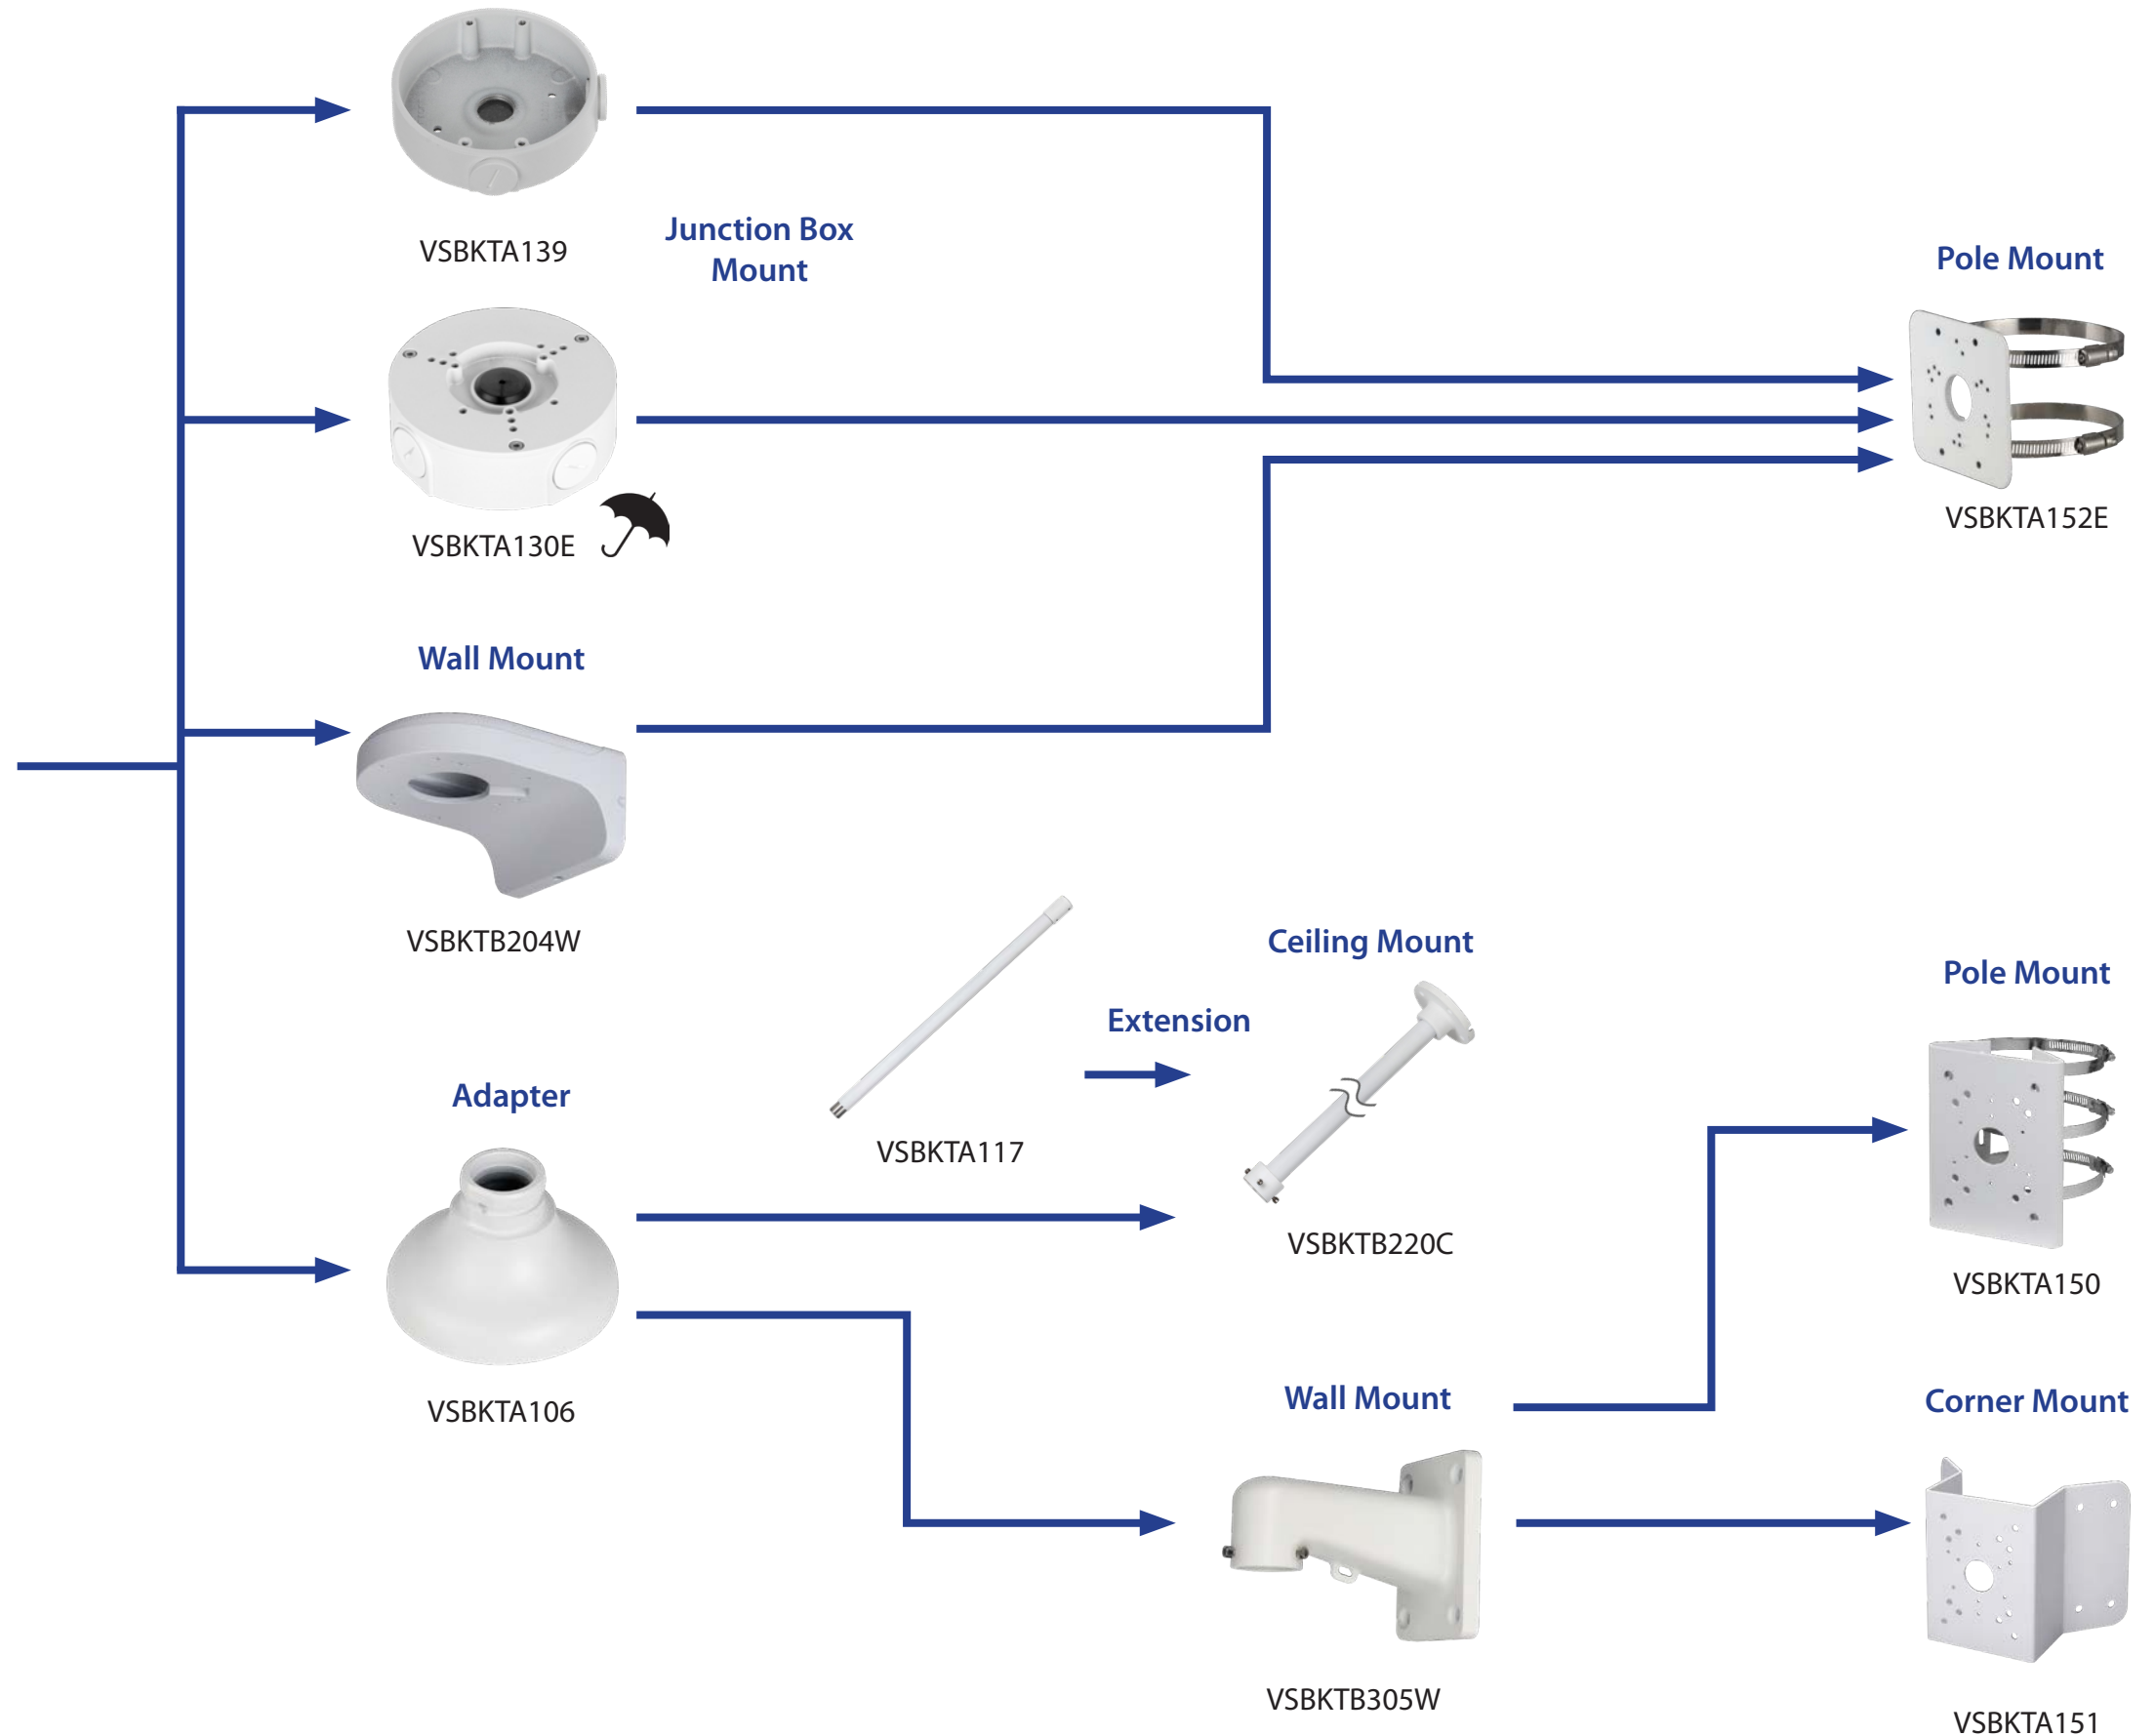

VSIPP-4DIRD-I VSIPC-4DIRD2 VSIPC-4DIRD VSIPC-8DIRD VSIP4MPVDMINIIR
HDCVI Vandal Domes

VSCVI4MPVDIR2.8 VSCVI2MPVDIRV3 VSCVI-5DIR2.8D

IP Vandal Domes	
	
VSIP2MPVDFC VSIP4MPVDIRMD VSIP8MPVDIRMD VSIPP-4DIRMD-I	
HDCVI Vandal Domes	
	
VSCVI2MPVDIRMV4 VSCVI-5DIRMD	

IP Turret Domes

VSIPE2MPVDMINIIRCB3.6 VSIPE4MPVDMINIIRCB2.8 VSIPE4MPVDMINIIRCB3.6 VSIPE4MPVDMINIIRCB6 VSIPE8MPVDMINIIRC2.8 VSIPC-6DIRC VSIPC-6DIRCB
HDCVI Turret Domes

VSCVI1MPDIRV4 VSCVI2MPDIRV5 VSCVI-2DFCG VSCVI-5DIR2.8G VSCVI-8DIRG

IP Turret Domes

VSIPP-4DIRG-I
VSIPP-4DIRMG-I
VSIPC-4DIRG
VSIPC-8DIRG
VSIP4MPVDIRME

HDCVI Turret Domes

VSCVI-5DIRMG
VSCVI-8DIRMG

IP Turret Domes

VSIPC-4DIRMG

Junction Box
Mount

VSBKTA130E