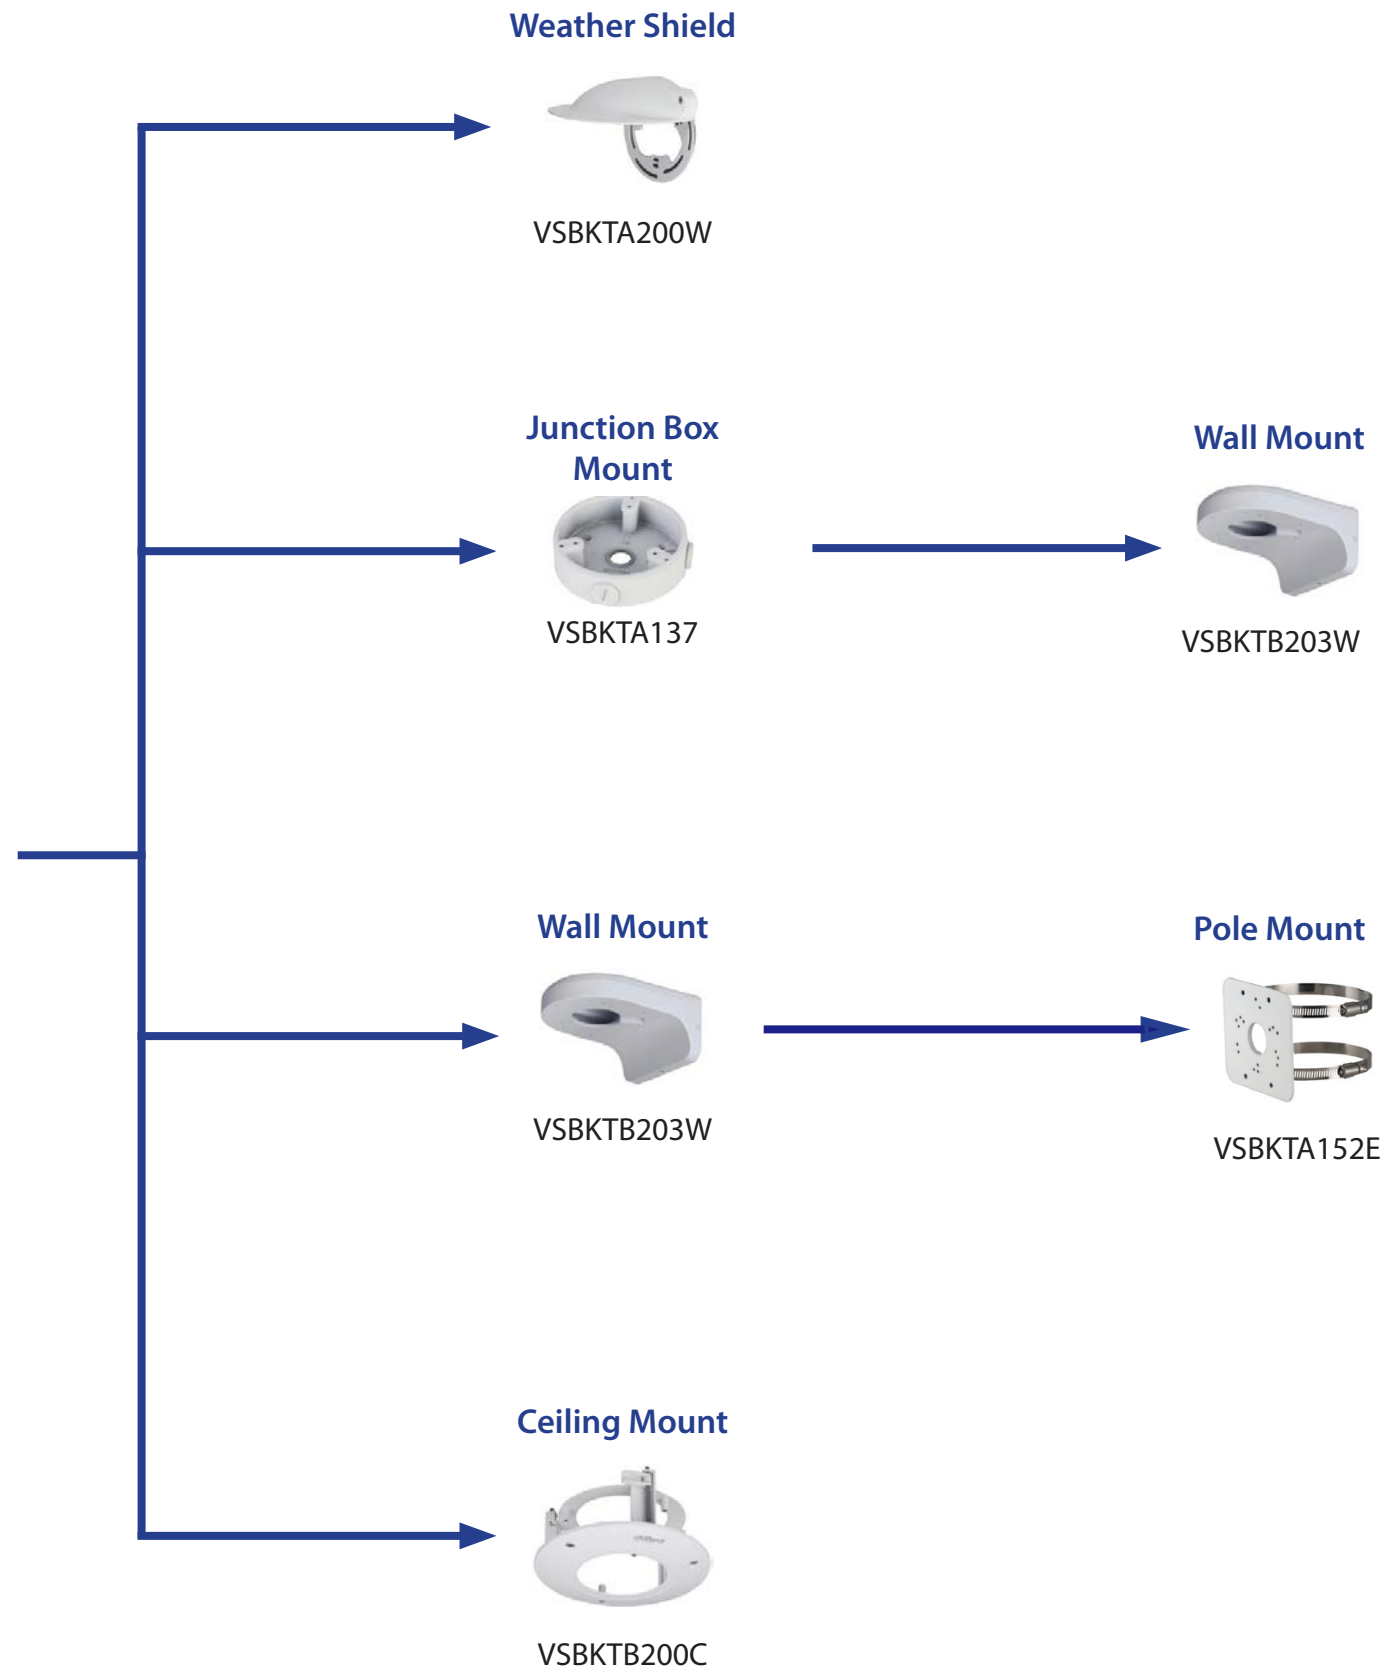

HDCVI Mini Bullets

VSCVI2MPFBIRV4
VSCVI4MPFBIR
VSCVI-5BIR2.8E
VSCVI-8BIRG

Wireless Mini Bullets

VSIPW-3FBIR

IP Mini Bullets

VSIPC-4BIRS
VSIPC-4BIRS2
VSIPC-8BIRS
VSIPP-4BIRG-I

HDCVI Mini Bullets

VSCVI-2BIRC
VSCVI1MPFBIRV2
VSCVI-8BIRP

Ultimate IP Vandal Domes

VSIPE8MPVDIRM
 VSIPE8MPVDIRM-Z
 VSIP2MPVDIRLV3
 VSIPU-4DIRM-I
 VSIPU-8DIRM-I

Ult. HDCVI Vandal Domes

VSCVI2MPVDIRM50M
 VSCVI8MPVDIRM

Wireless Vandal Domes

VSIPW-3VDIR
IP Vandal Domes

VSIPP-4DIRD-I VSIPC-4DIRD2 VSIPC-4DIRD VSIPC-8DIRD VSIP4MPVDMINIIR
HDCVI Vandal Domes

VSCVI4MPVDIR2.8 VSCVI2MPVDIRV3 VSCVI-5DIR2.8D

IP Vandal Domes	
	
VSIP2MPVDFC VSIP4MPVDIRMD VSIP8MPVDIRMD VSIPP-4DIRMD-I	
HDCVI Vandal Domes	
	
VSCVI2MPVDIRMV4 VSCVI-5DIRMD	