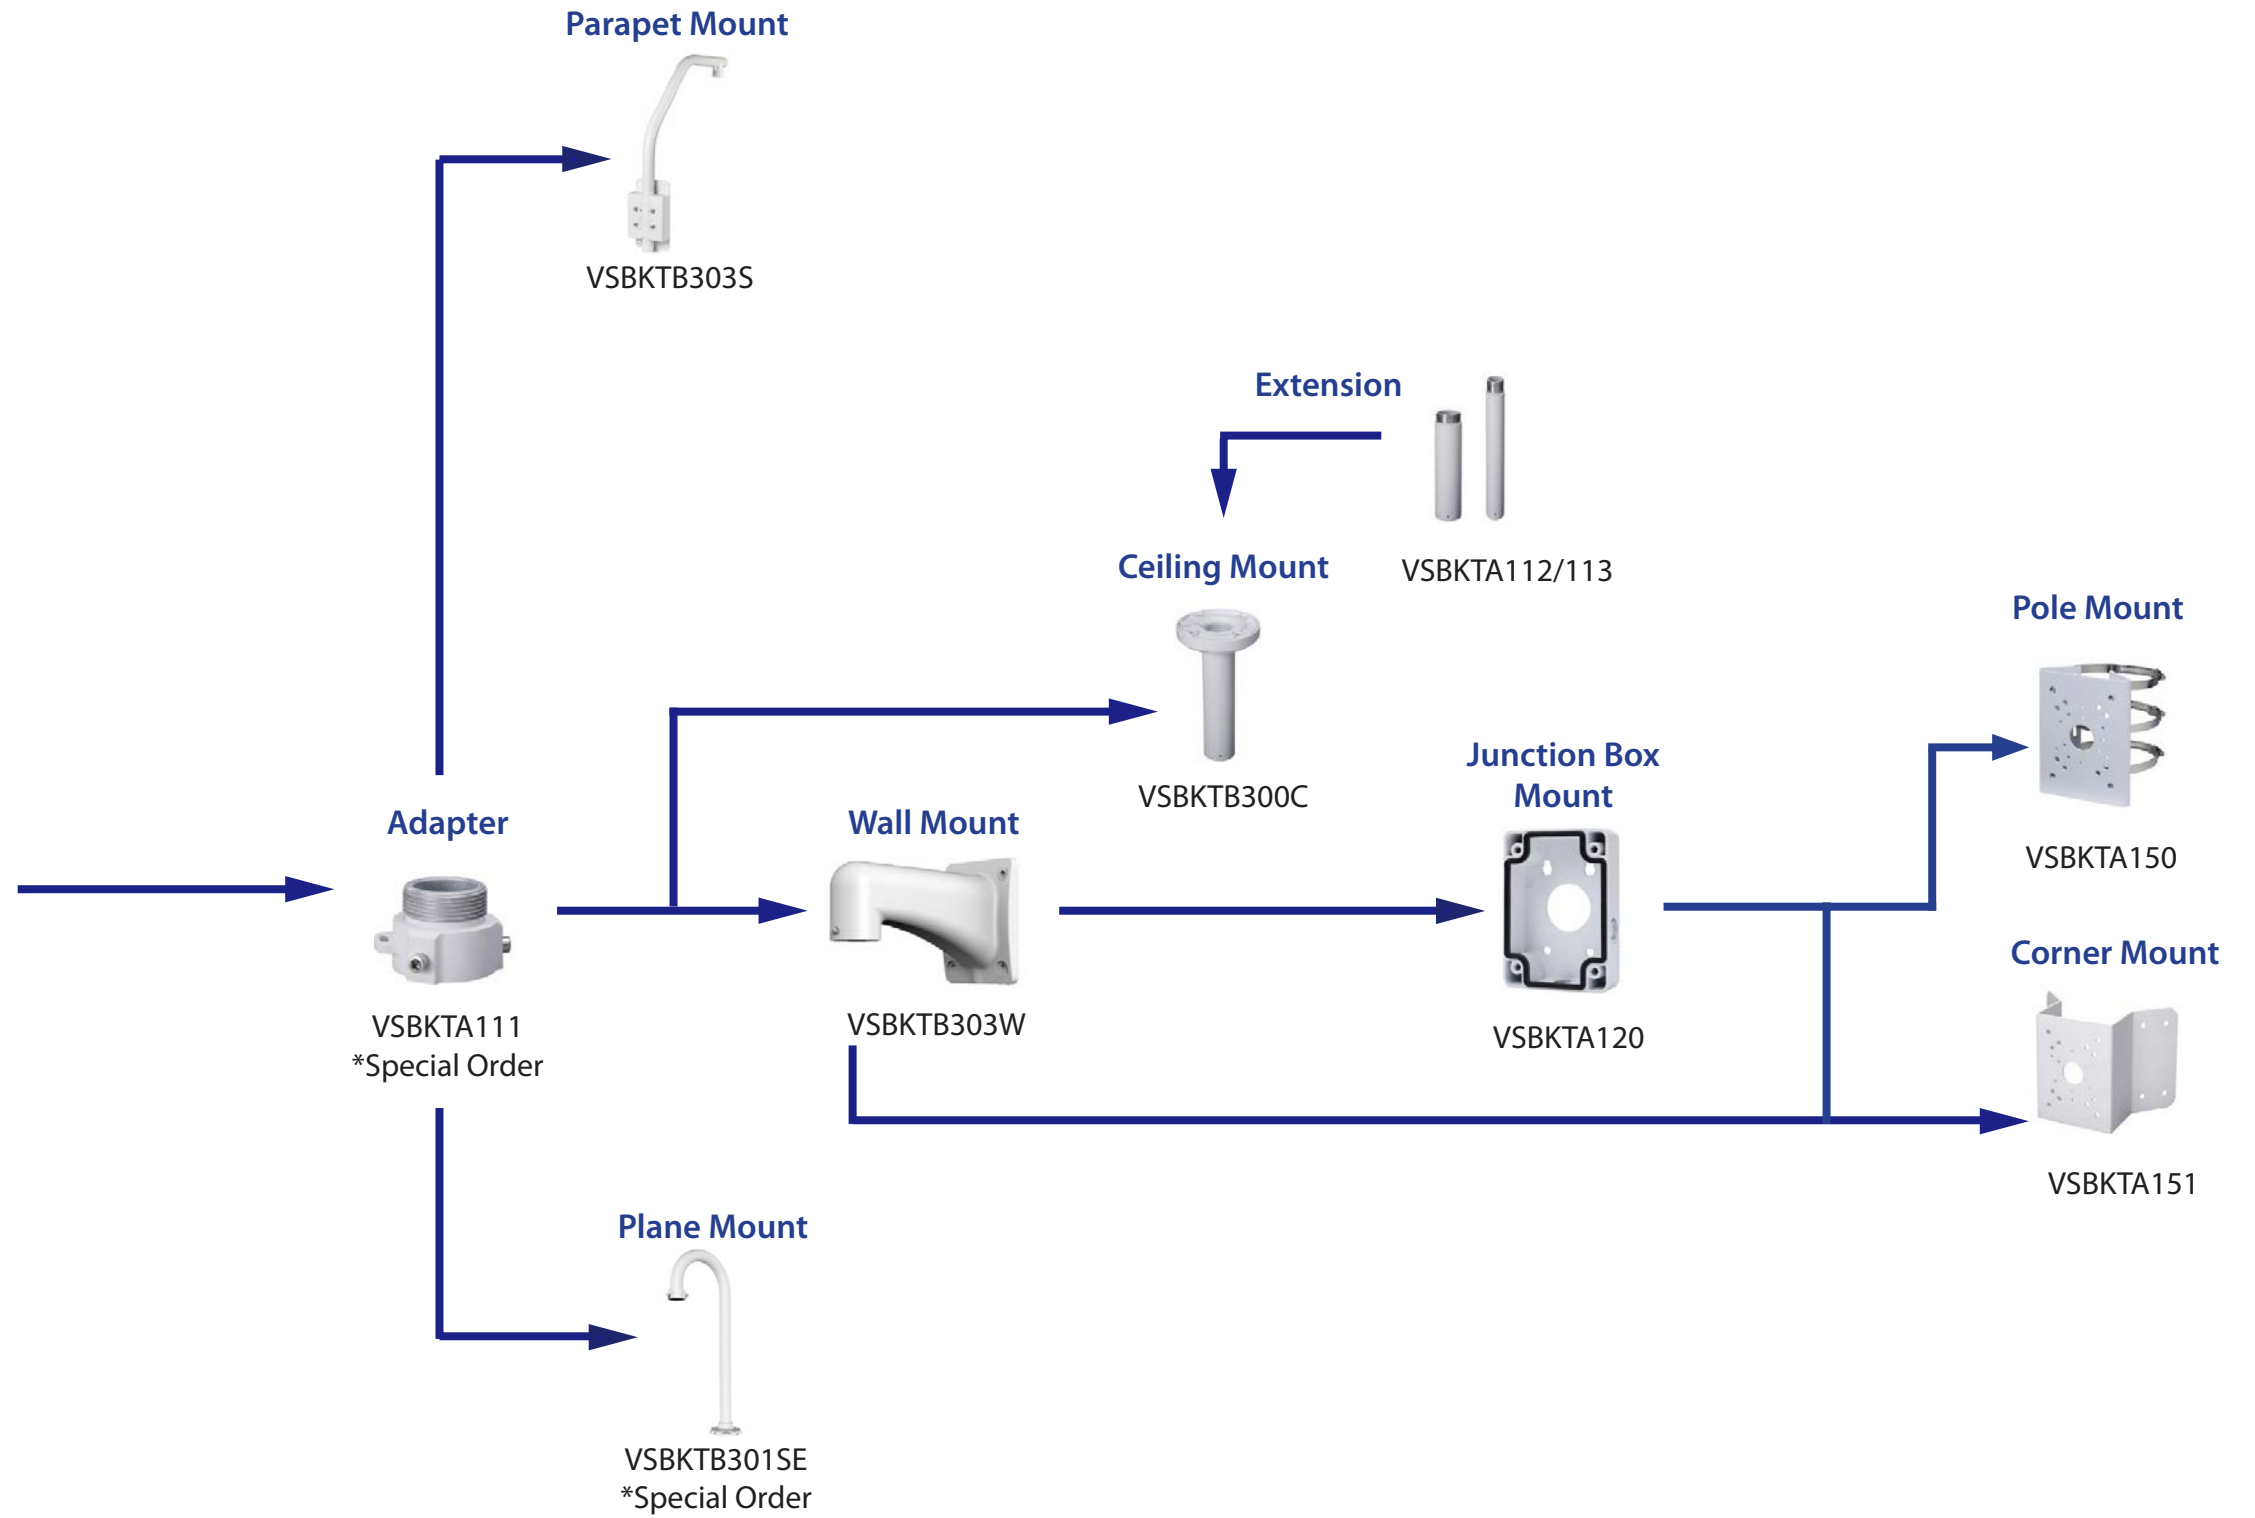

IP Turret Domes

VSIPP-4DIRG-I
VSIPP-4DIRMG-I
VSIPC-4DIRG
VSIPC-8DIRG
VSIP4MPVDIRME

HDCVI Turret Domes

VSCVI-5DIRMG
VSCVI-8DIRMG

IP Turret Domes

VSIPC-4DIRMG

Junction Box
Mount

VSBKTA130E

VSBKTB305W

VSBKTA151

IP Wedge Domes

VSIP4MPVDIRF3.6V2
VSIP4MPVDIRF6.0V2

IP Fisheye	
	
VSIP5MPFEV2	
HDCVI Fisheye	
	
VSCVI4MPFE	

IP Panorama Cameras

VSIP6MPPA
VSIP8MPPAV2

IP PTZ Domes

<p>VSIP2MPPTZIRV2 VSIP4MPPTZIR</p>
HDCVI PTZ Domes

<p>VSCVI2MPPTZIRBV2 VSCVI4MPPTZIRB</p>

IP PTZ Domes

VSIP2MPPTZIRK

IP PTZ Domes

VSIP2MPPTZV2
VSIP2MPPTZV3

IP PTZ Mini Domes

VSIP2MPPTZMINI
VSIP4MPPTZMINI

IP Positioning PTZ

VSIP2MPPTZIRW
VSIPPTZ-2IRW-I

IP PTZ Fisheye Domes

VSIPPT-2VDIR
VSIPPTZ-4IRM-I

IP Thermal Bullet

VSIPTC2MPFB2