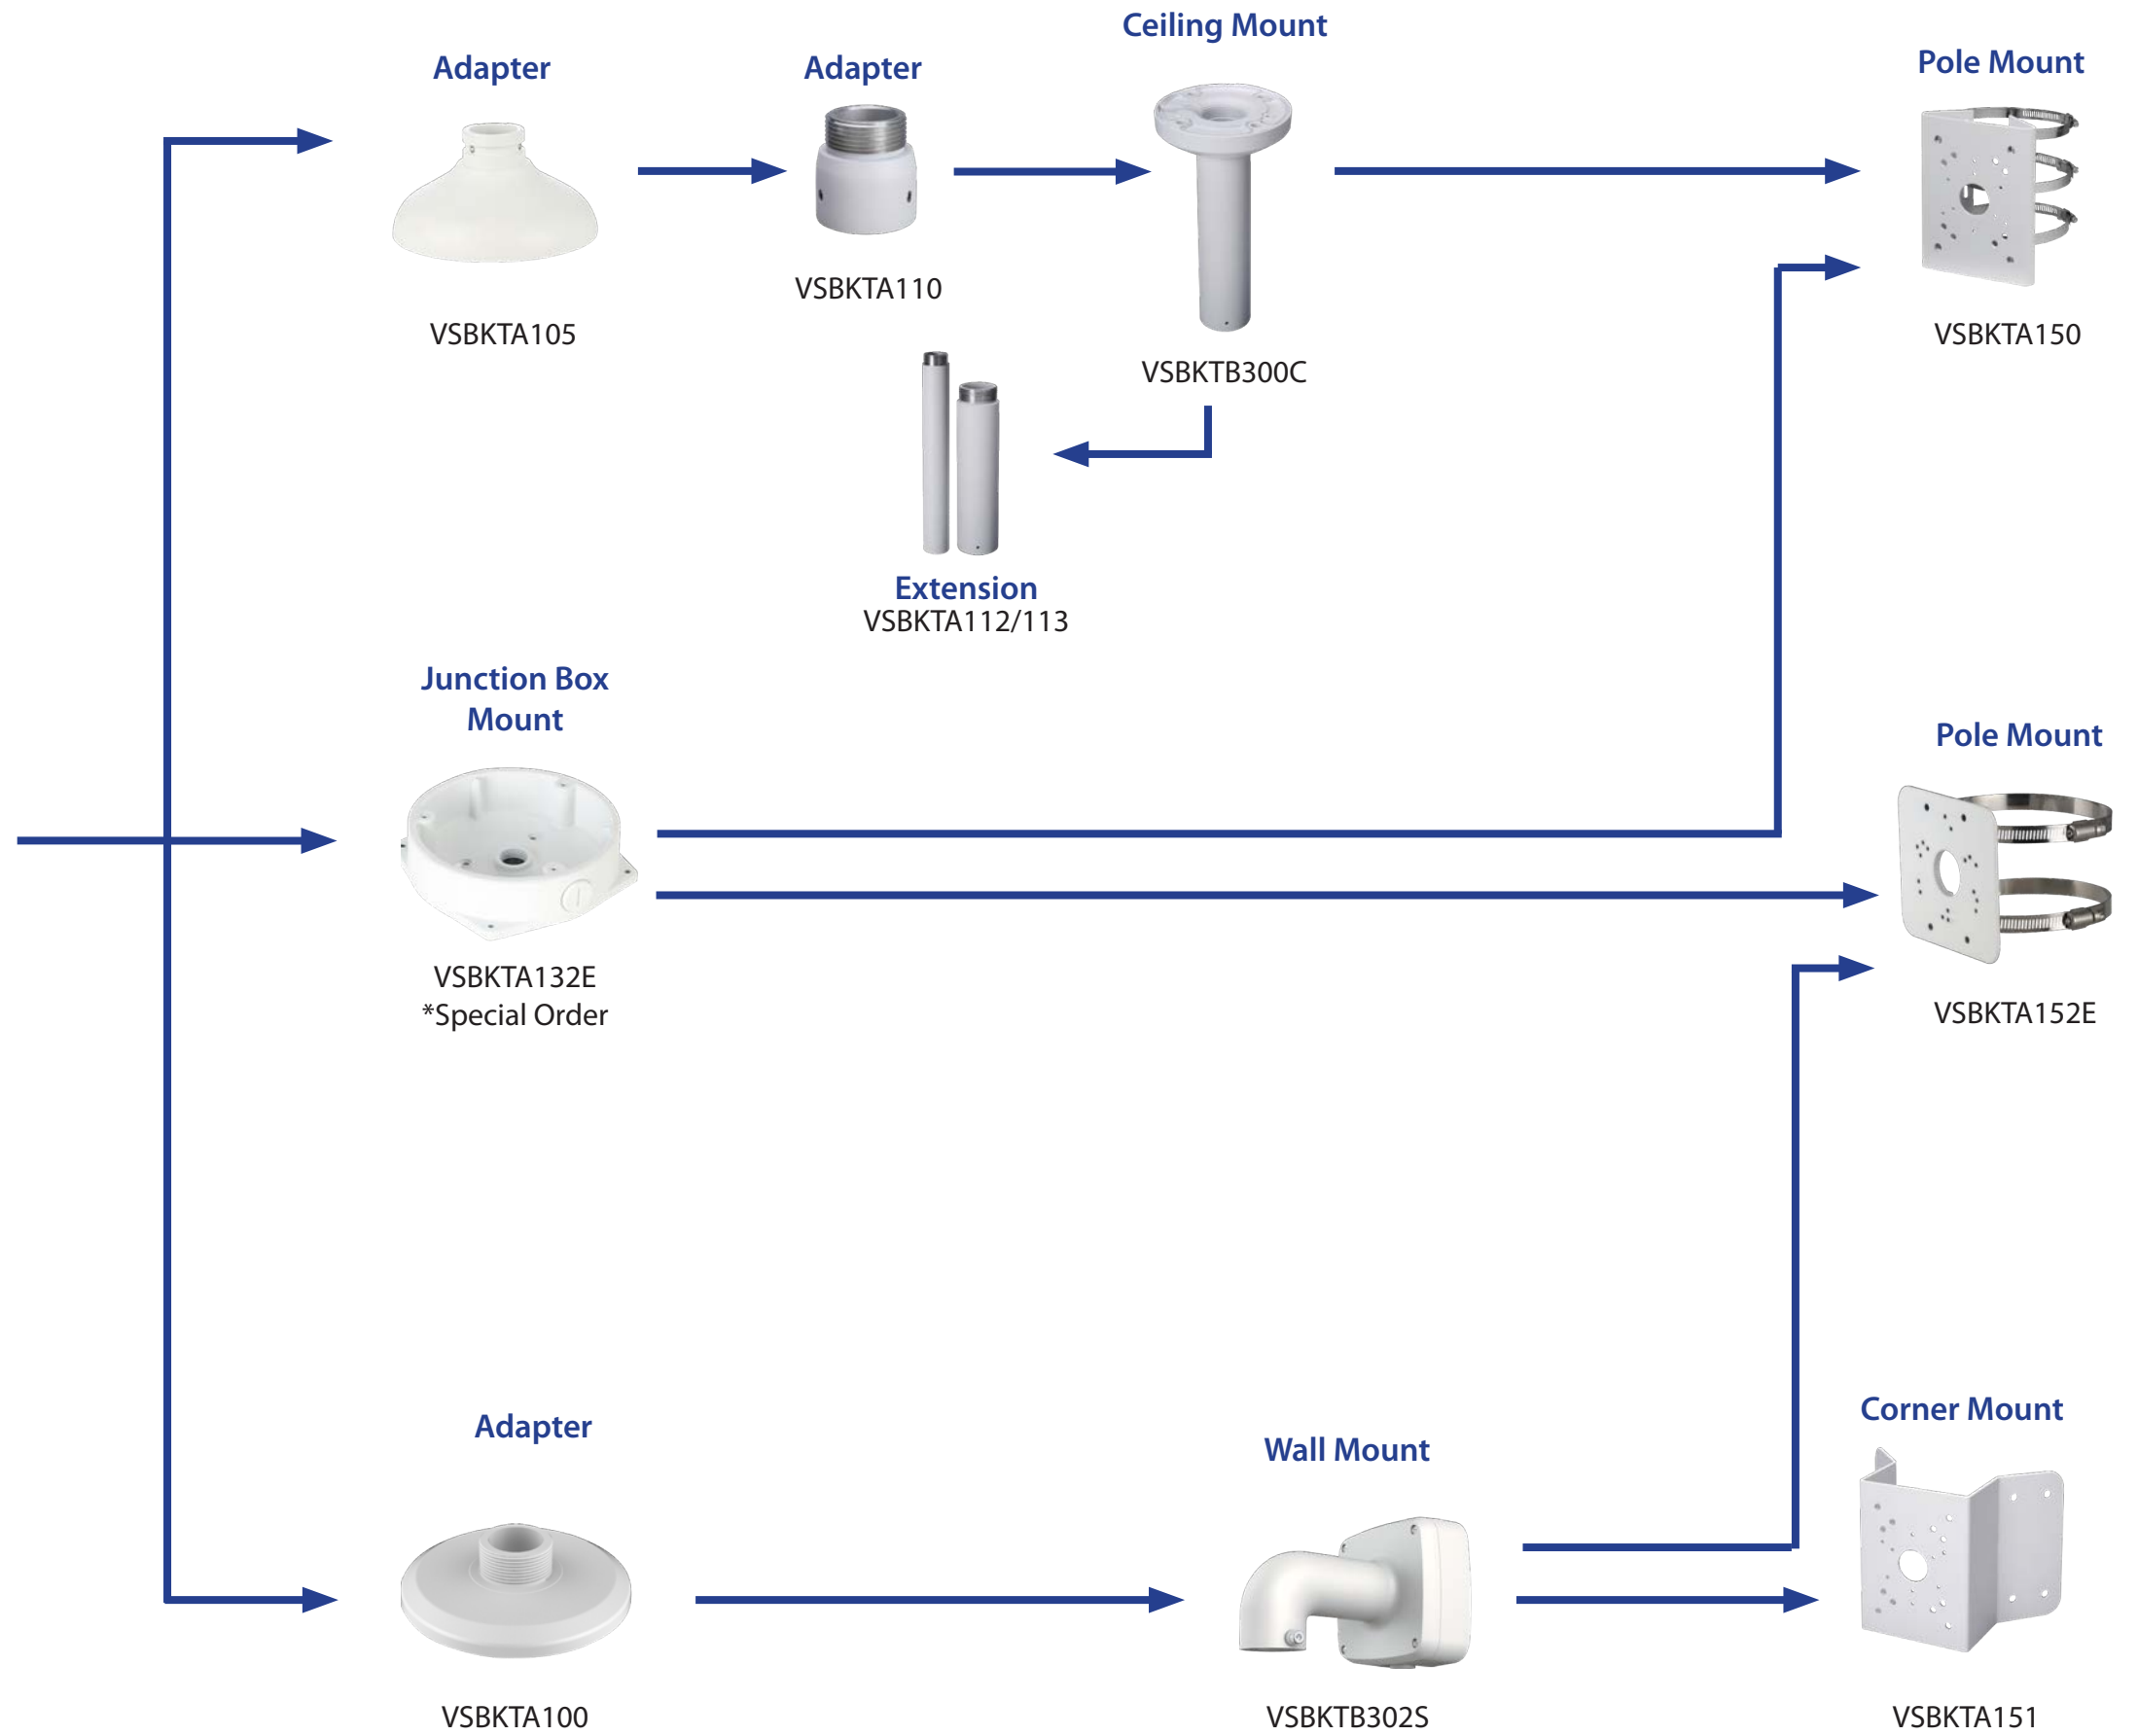

IP Turret Domes

VSIPP-4DIRG-I
VSIPP-4DIRMG-I
VSIPC-4DIRG
VSIPC-8DIRG
VSIP4MPVDIRME

HDCVI Turret Domes

VSCVI-5DIRMG
VSCVI-8DIRMG

IP Turret Domes

VSIPC-4DIRMG

Junction Box
Mount

VSBKTA130E

VSBKTB305W

VSBKTA151

IP Wedge Domes

VSIP4MPVDIRF3.6V2
VSIP4MPVDIRF6.0V2

IP Fisheye	
	
VSIP5MPFEV2	
HDCVI Fisheye	
	
VSCVI4MPFE	

IP Panorama Cameras

VSIP6MPPA
VSIP8MPPAV2

IP PTZ Domes

<p>VSIP2MPPTZIRV2 VSIP4MPPTZIR</p>
HDCVI PTZ Domes

<p>VSCVI2MPPTZIRBV2 VSCVI4MPPTZIRB</p>

IP PTZ Domes

VSIP2MPPTZIRK

IP PTZ Domes

VSIP2MPPTZV2
VSIP2MPPTZV3

IP PTZ Mini Domes

VSIP2MPPTZMINI
VSIP4MPPTZMINI