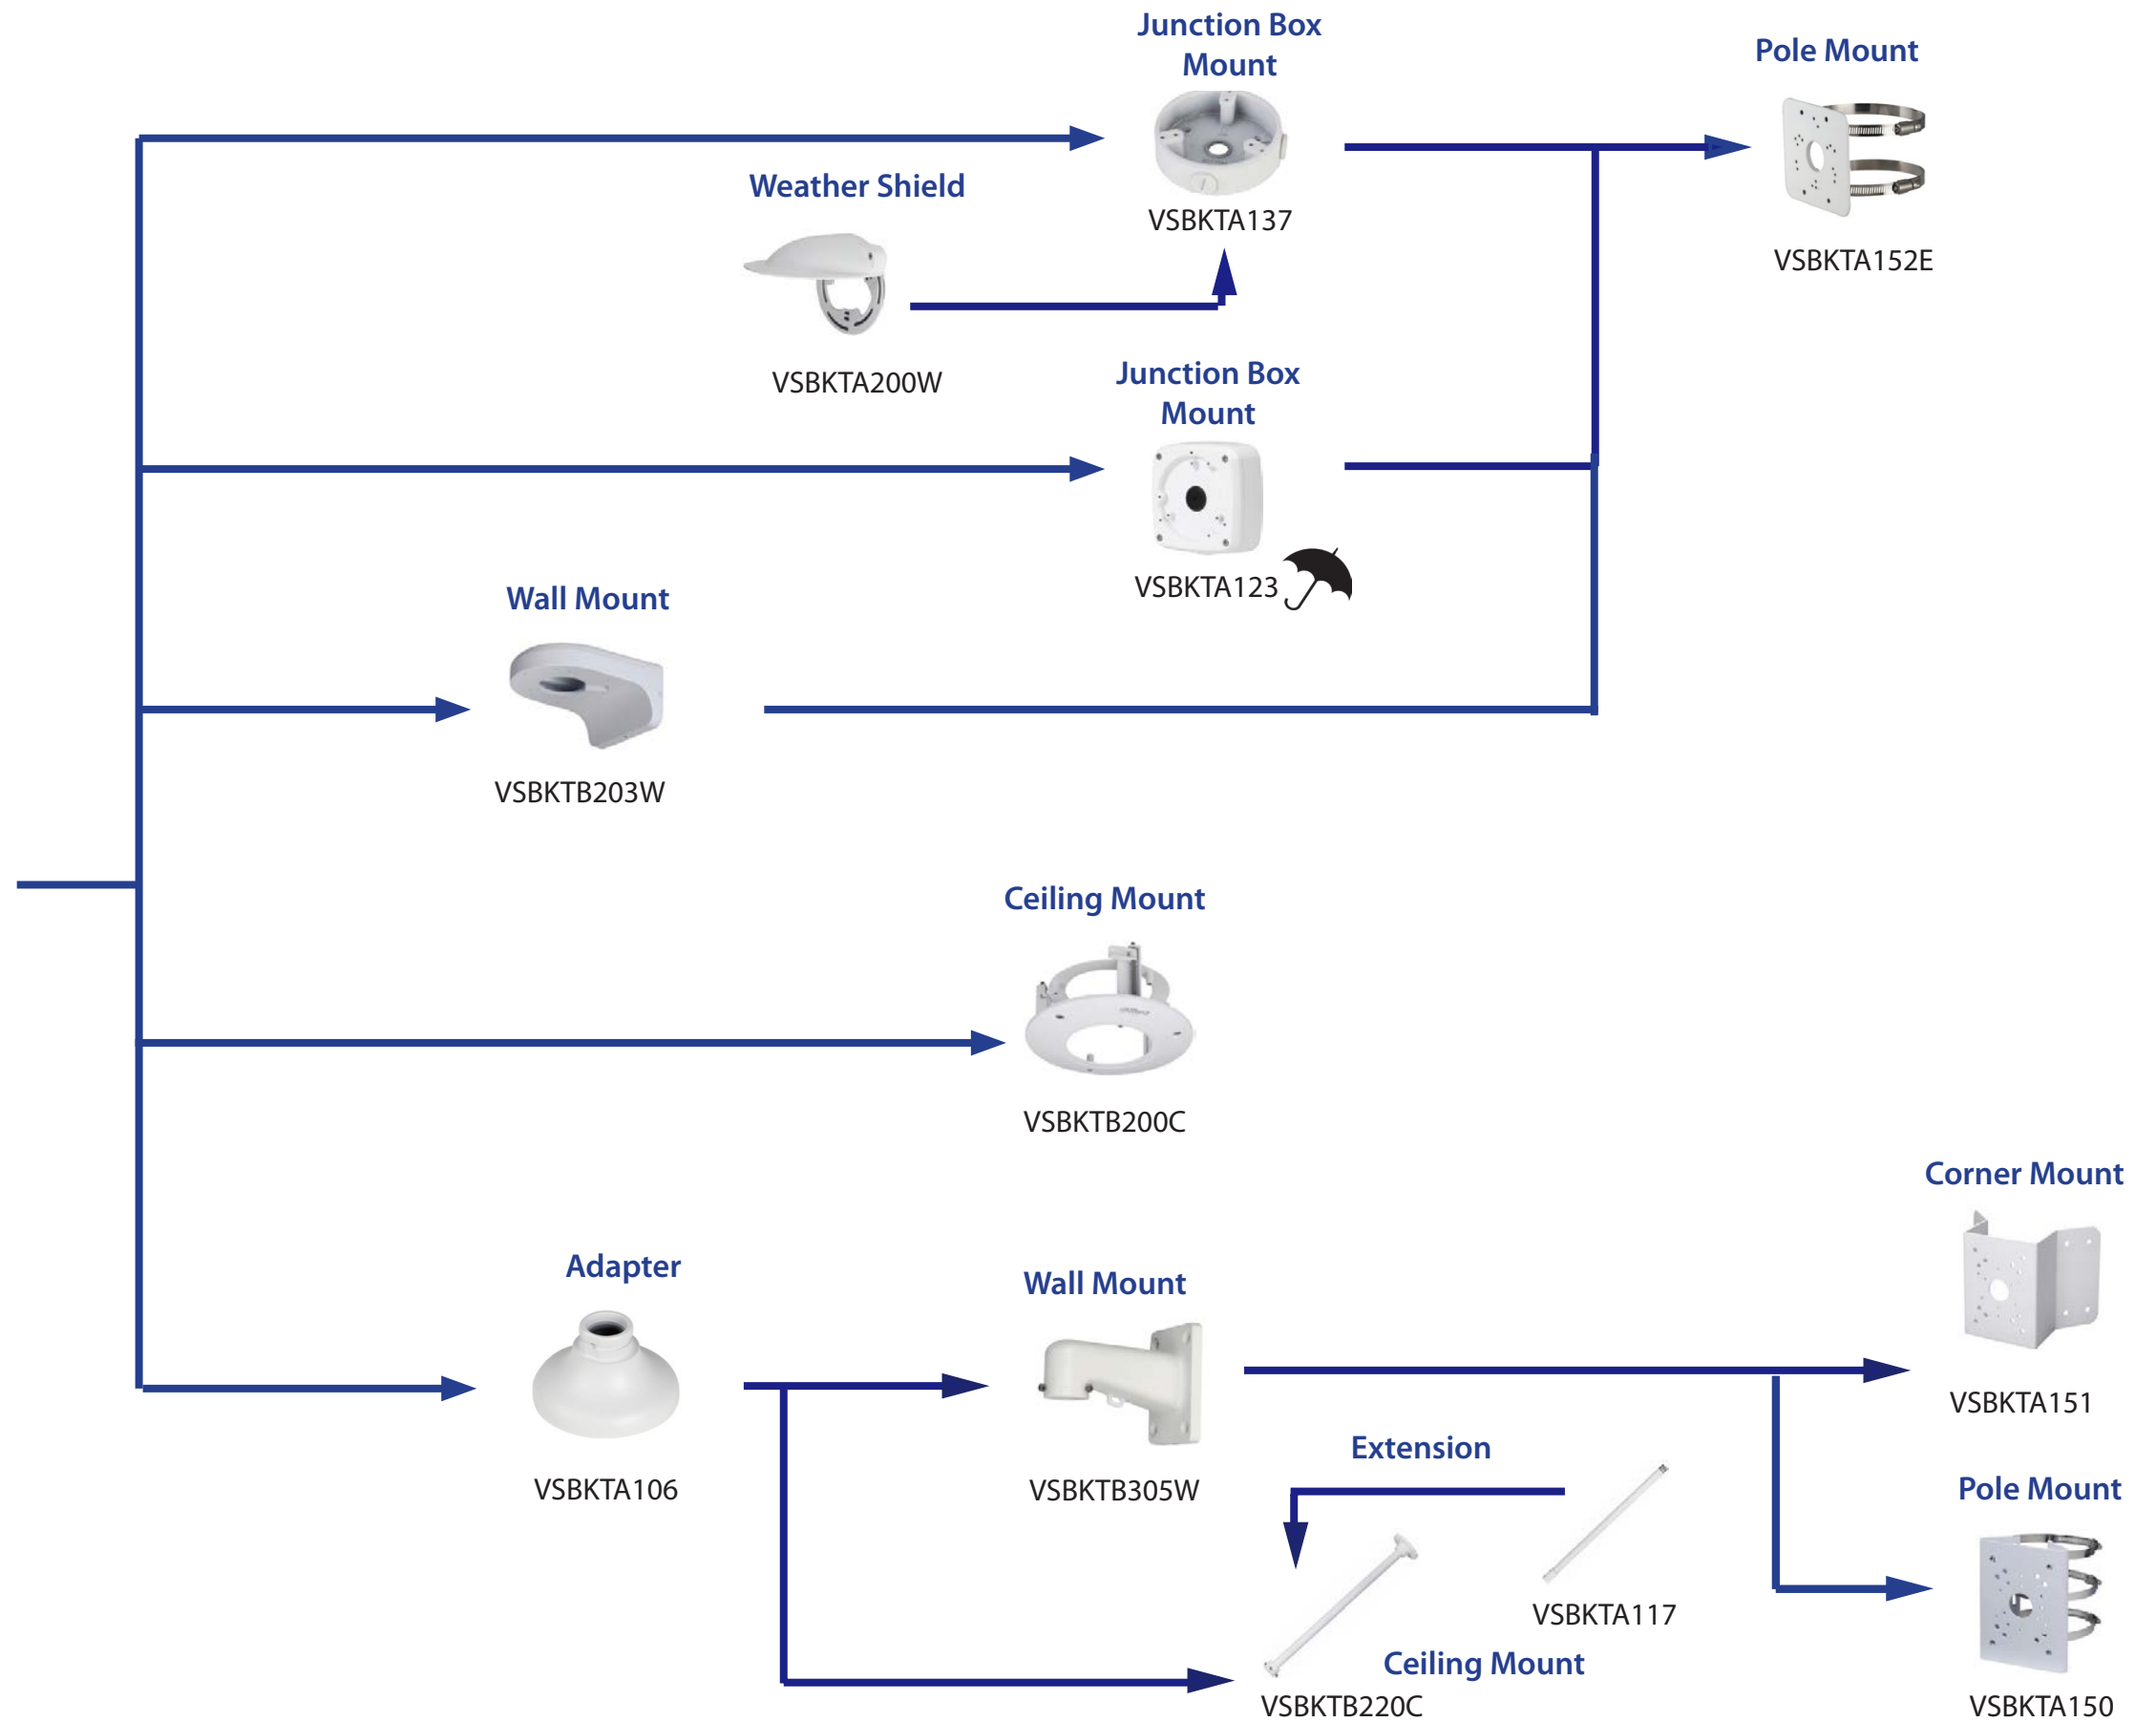

HDCVI Mini Bullets

VSCVI2MPFBIRV4
VSCVI4MPFBIR
VSCVI-5BIR2.8E
VSCVI-8BIRG

Wireless Mini Bullets

VSIPW-3FBIR

IP Mini Bullets

VSIPC-4BIRS
VSIPC-4BIRS2
VSIPC-8BIRS
VSIPP-4BIRG-I

HDCVI Mini Bullets

VSCVI-2BIRC
VSCVI1MPFBIRV2
VSCVI-8BIRP

Ultimate IP Vandal Domes

VSIPE8MPVDIRM
 VSIPE8MPVDIRM-Z
 VSIP2MPVDIRLV3
 VSIPU-4DIRM-I
 VSIPU-8DIRM-I

Ult. HDCVI Vandal Domes

VSCVI2MPVDIRM50M
 VSCVI8MPVDIRM

Wireless Vandal Domes

VSIPW-3VDIR
IP Vandal Domes

VSIPP-4DIRD-I VSIPC-4DIRD2 VSIPC-4DIRD VSIPC-8DIRD VSIP4MPVDMINIIR
HDCVI Vandal Domes

VSCVI4MPVDIR2.8 VSCVI2MPVDIRV3 VSCVI-5DIR2.8D

IP Vandal Domes	
	
VSIP2MPVDFC VSIP4MPVDIRMD VSIP8MPVDIRMD VSIPP-4DIRMD-I	
HDCVI Vandal Domes	
	
VSCVI2MPVDIRMV4 VSCVI-5DIRMD	