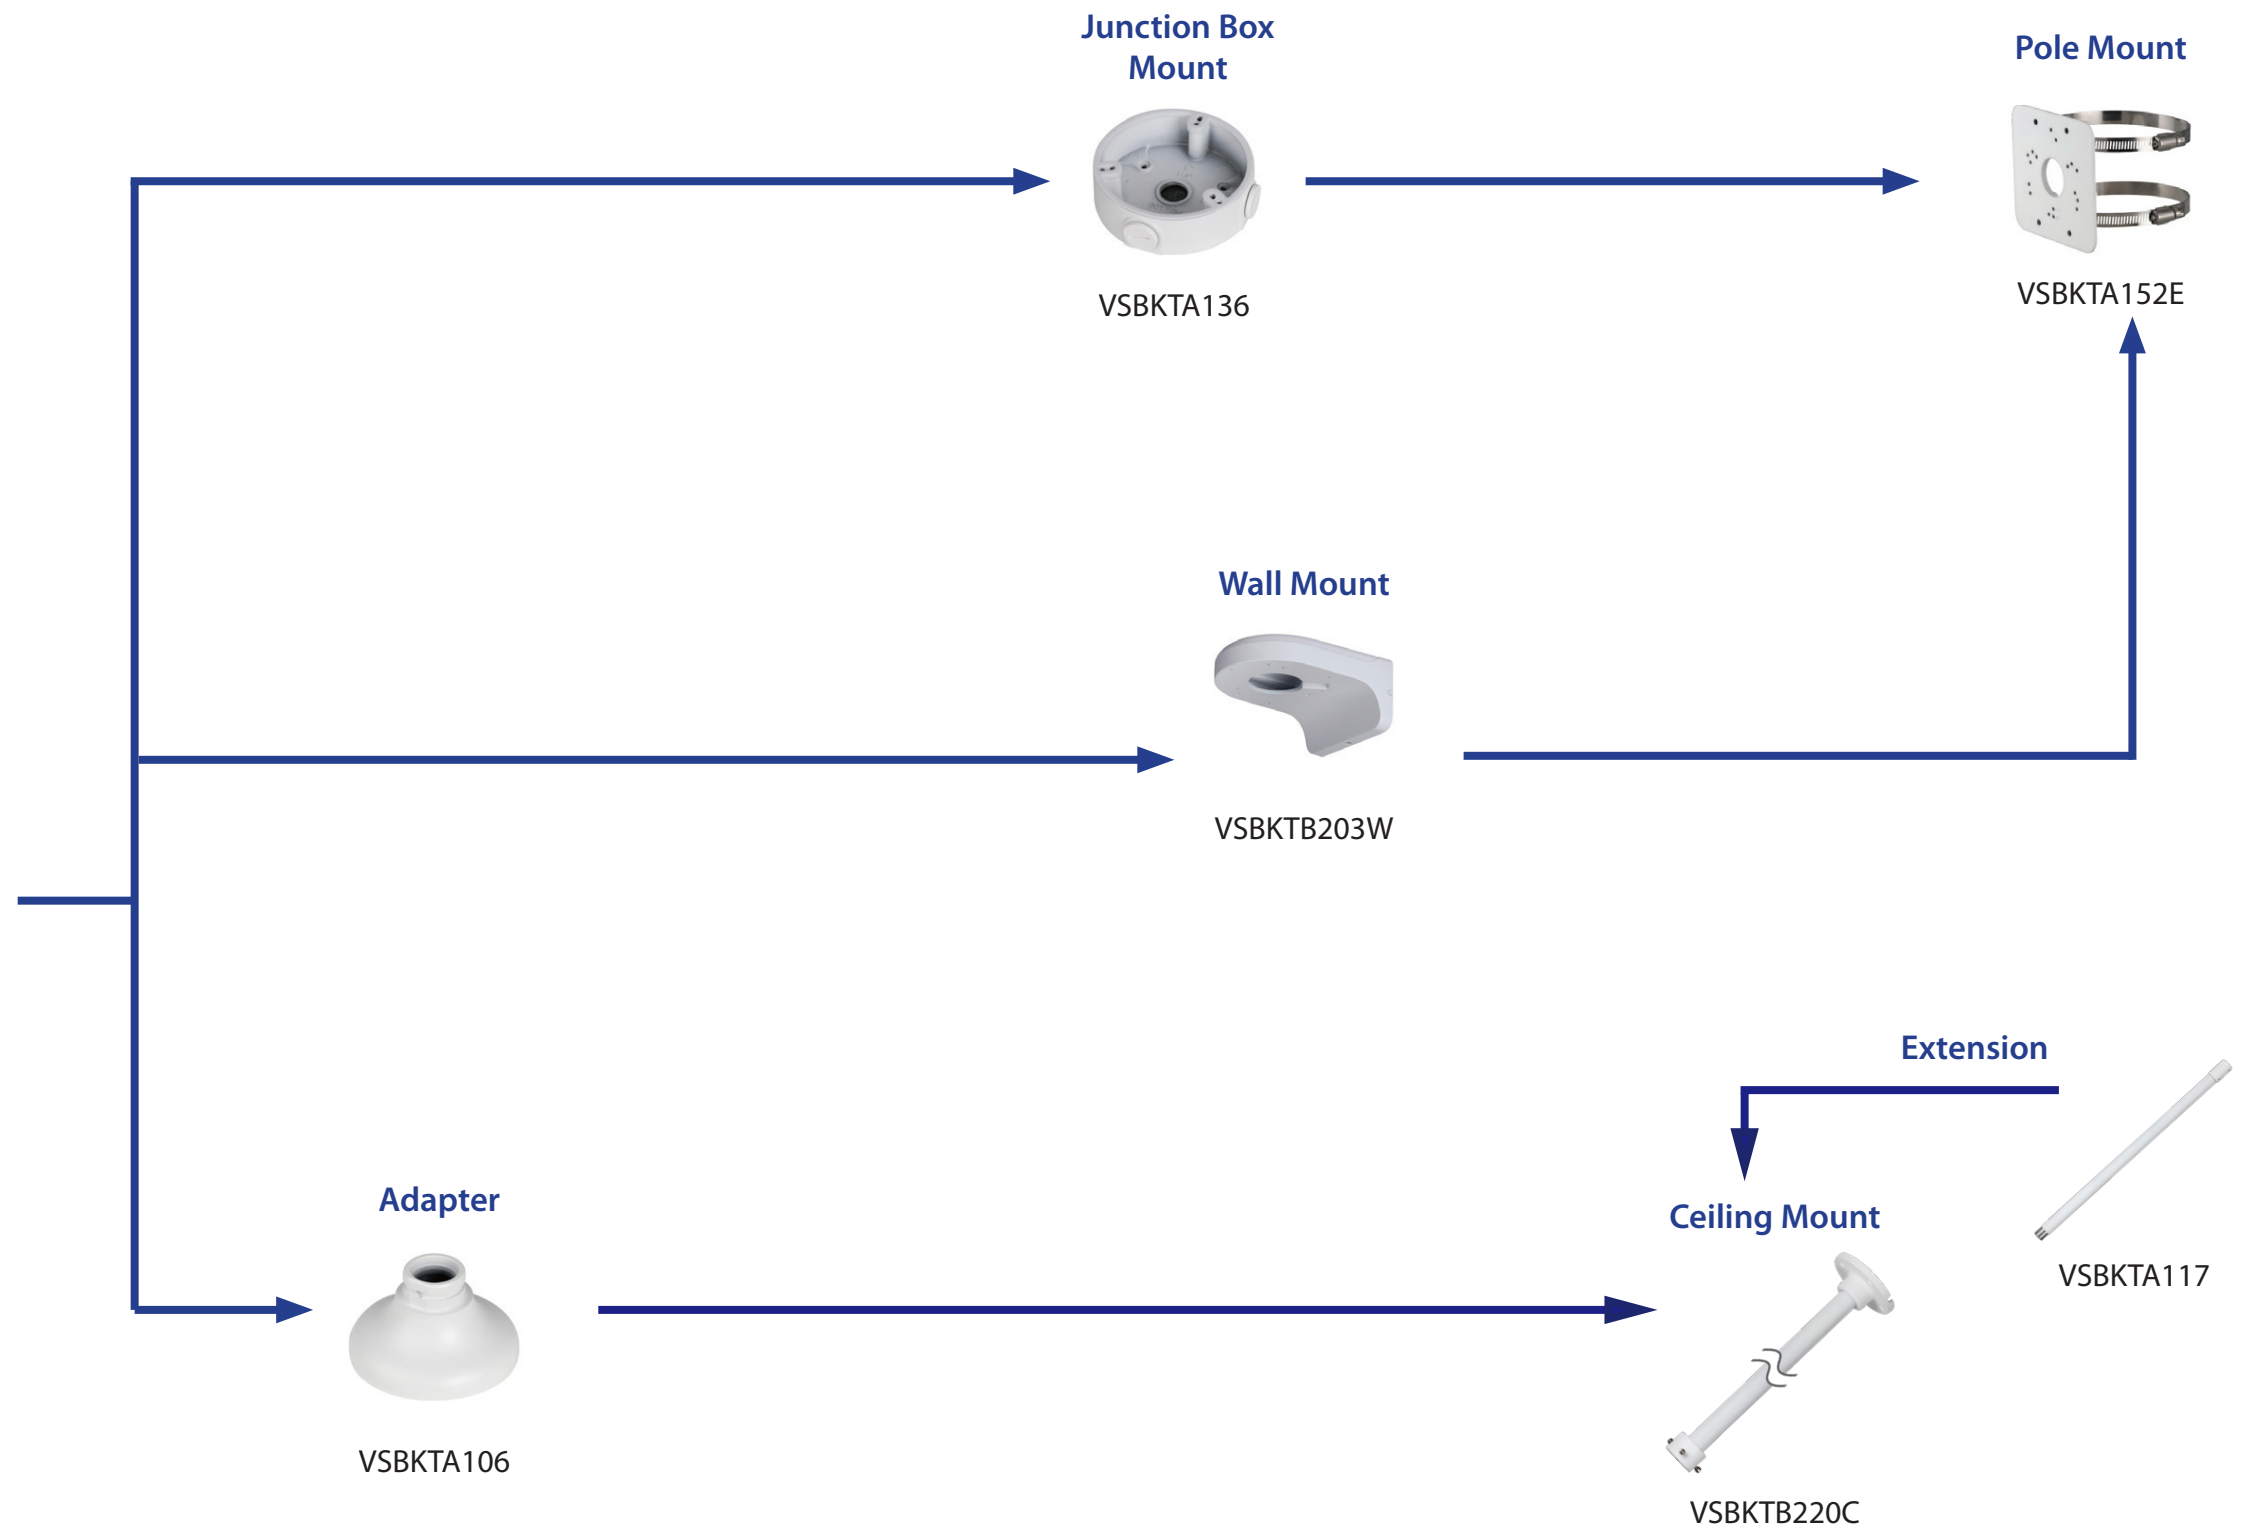

IP Turret Domes

VSIPP-4DIRG-I
VSIPP-4DIRMG-I
VSIPC-4DIRG
VSIPC-8DIRG
VSIP4MPVDIRME

HDCVI Turret Domes

VSCVI-5DIRMG
VSCVI-8DIRMG

IP Turret Domes

VSIPC-4DIRMG

Junction Box
Mount

VSBKTA130E

VSBKTB305W

VSBKTA151

IP Wedge Domes

VSIP4MPVDIRF3.6V2
VSIP4MPVDIRF6.0V2

IP Fisheye	
	
VSIP5MPFEV2	
HDCVI Fisheye	
	
VSCVI4MPFE	

IP Panorama Cameras

VSIP6MPPA
VSIP8MPPAV2

IP PTZ Domes

<p>VSIP2MPPTZIRV2 VSIP4MPPTZIR</p>
HDCVI PTZ Domes

<p>VSCVI2MPPTZIRBV2 VSCVI4MPPTZIRB</p>

IP PTZ Domes

VSIP2MPPTZIRK

IP PTZ Domes

VSIP2MPPTZV2
VSIP2MPPTZV3

IP PTZ Mini Domes

VSIP2MPPTZMINI
VSIP4MPPTZMINI

IP Positioning PTZ

VSIP2MPPTZIRW
VSIPPTZ-2IRW-I

IP PTZ Fisheye Domes

VSIPPT-2VDIR
VSIPPTZ-4IRM-I

IP Thermal Bullet

VSIPTC2MPFB2