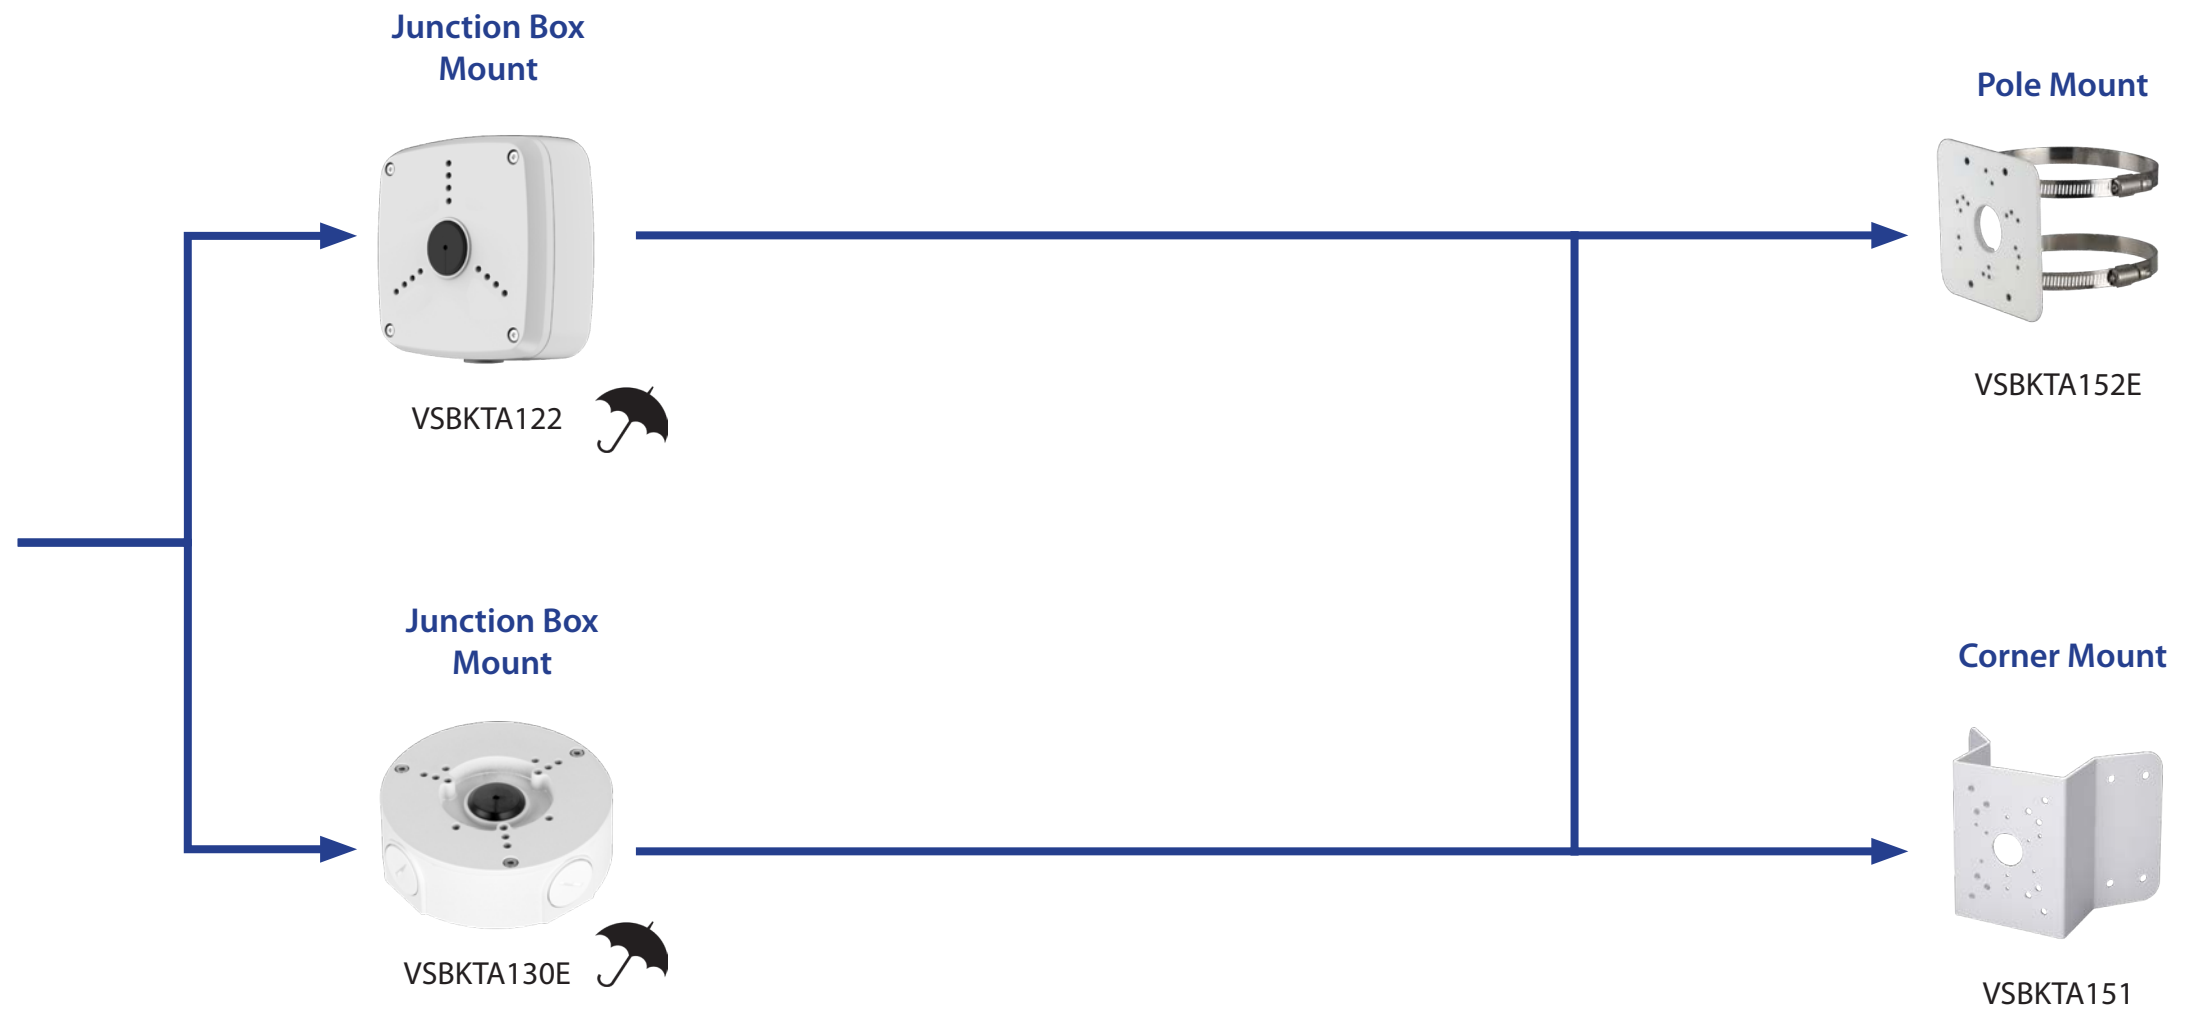

IP Bullet

VSIPU-8BIRM-I

Pole Mount

VSBKTA154
*Special Order

IP Bullet

VSIP2MPFBIRLV3
 VSIPE8MPFBIRM
 VSIPE8MPFBIRM-Z
 VSIPE8MPFBIRMH
 VSIP12MPFBIRMV2
 VSIPU-4BIRM-I
 VSIPU-4BIRM-IZ

HDCVI Bullet

VSCVI2MPFBIRM100M
 VSCVI8MPFBIRM

IP Bullets
VSIP2MPFBFC VSIPE2MPFBMINIIR VSIP8MPFBIRMD VSIPP-4BIRMG VSIPC-4BIRMG VSIPP-4BIRMG-I
HDCVI Bullets
VSCVI2MPFBIRMV4 VSCVI-5BIRMG VSCVI-8BIRMG

IP Mini Bullets

VSIPE6MPFBMINIIR2.8
VSIPE8MPFBMINIIR2.8