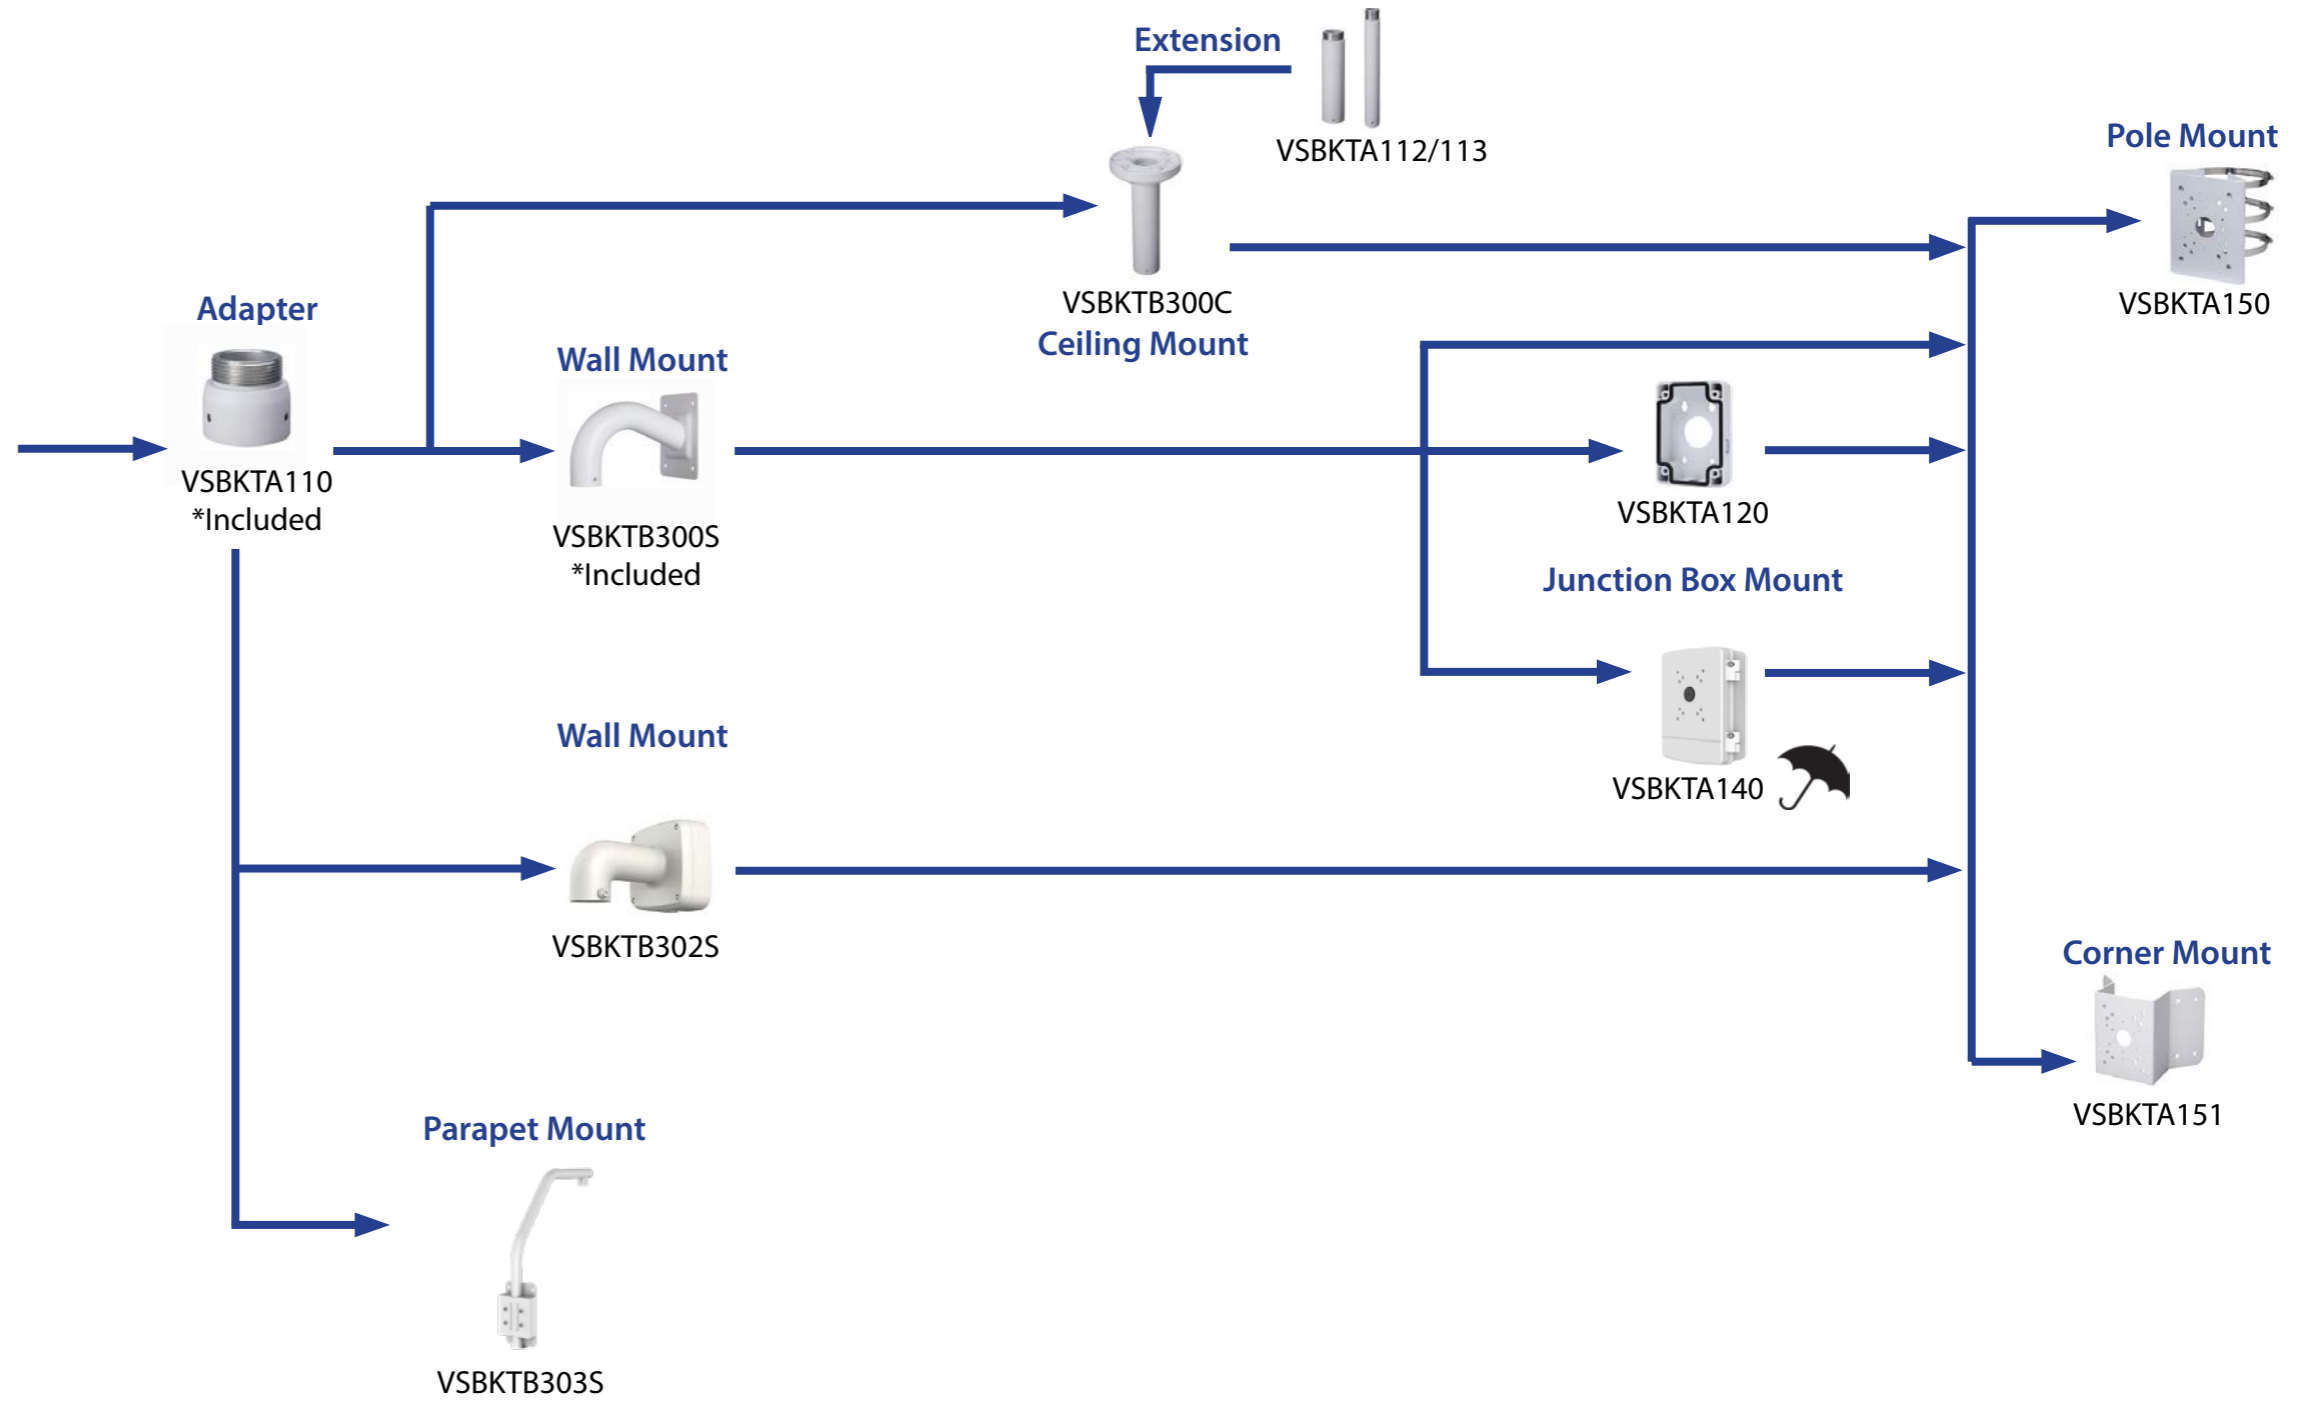

### IP Turrets

VSIPP-4DIRMG  
VSIPP-4DIRG-I  
VSIPP-4DIRMG-I  
VSIPP-5DIRG-ID  
VSIPU-4DIRMG-I

### HDCVI Turrets

VSCVI-8DIRMG

### Deterrence IP Turrets

VSIPP-2DG-ID

**IP Panorama Cameras**

VSIP6MPPA

**HDCVI PTZ Domes**

VSCVI4MPPTZIRB

IP Positioning PTZ

VSIPPTZ-2IRW-I

### IP PTZ Fisheye Domes

VSIPPTZ-4IRM-I