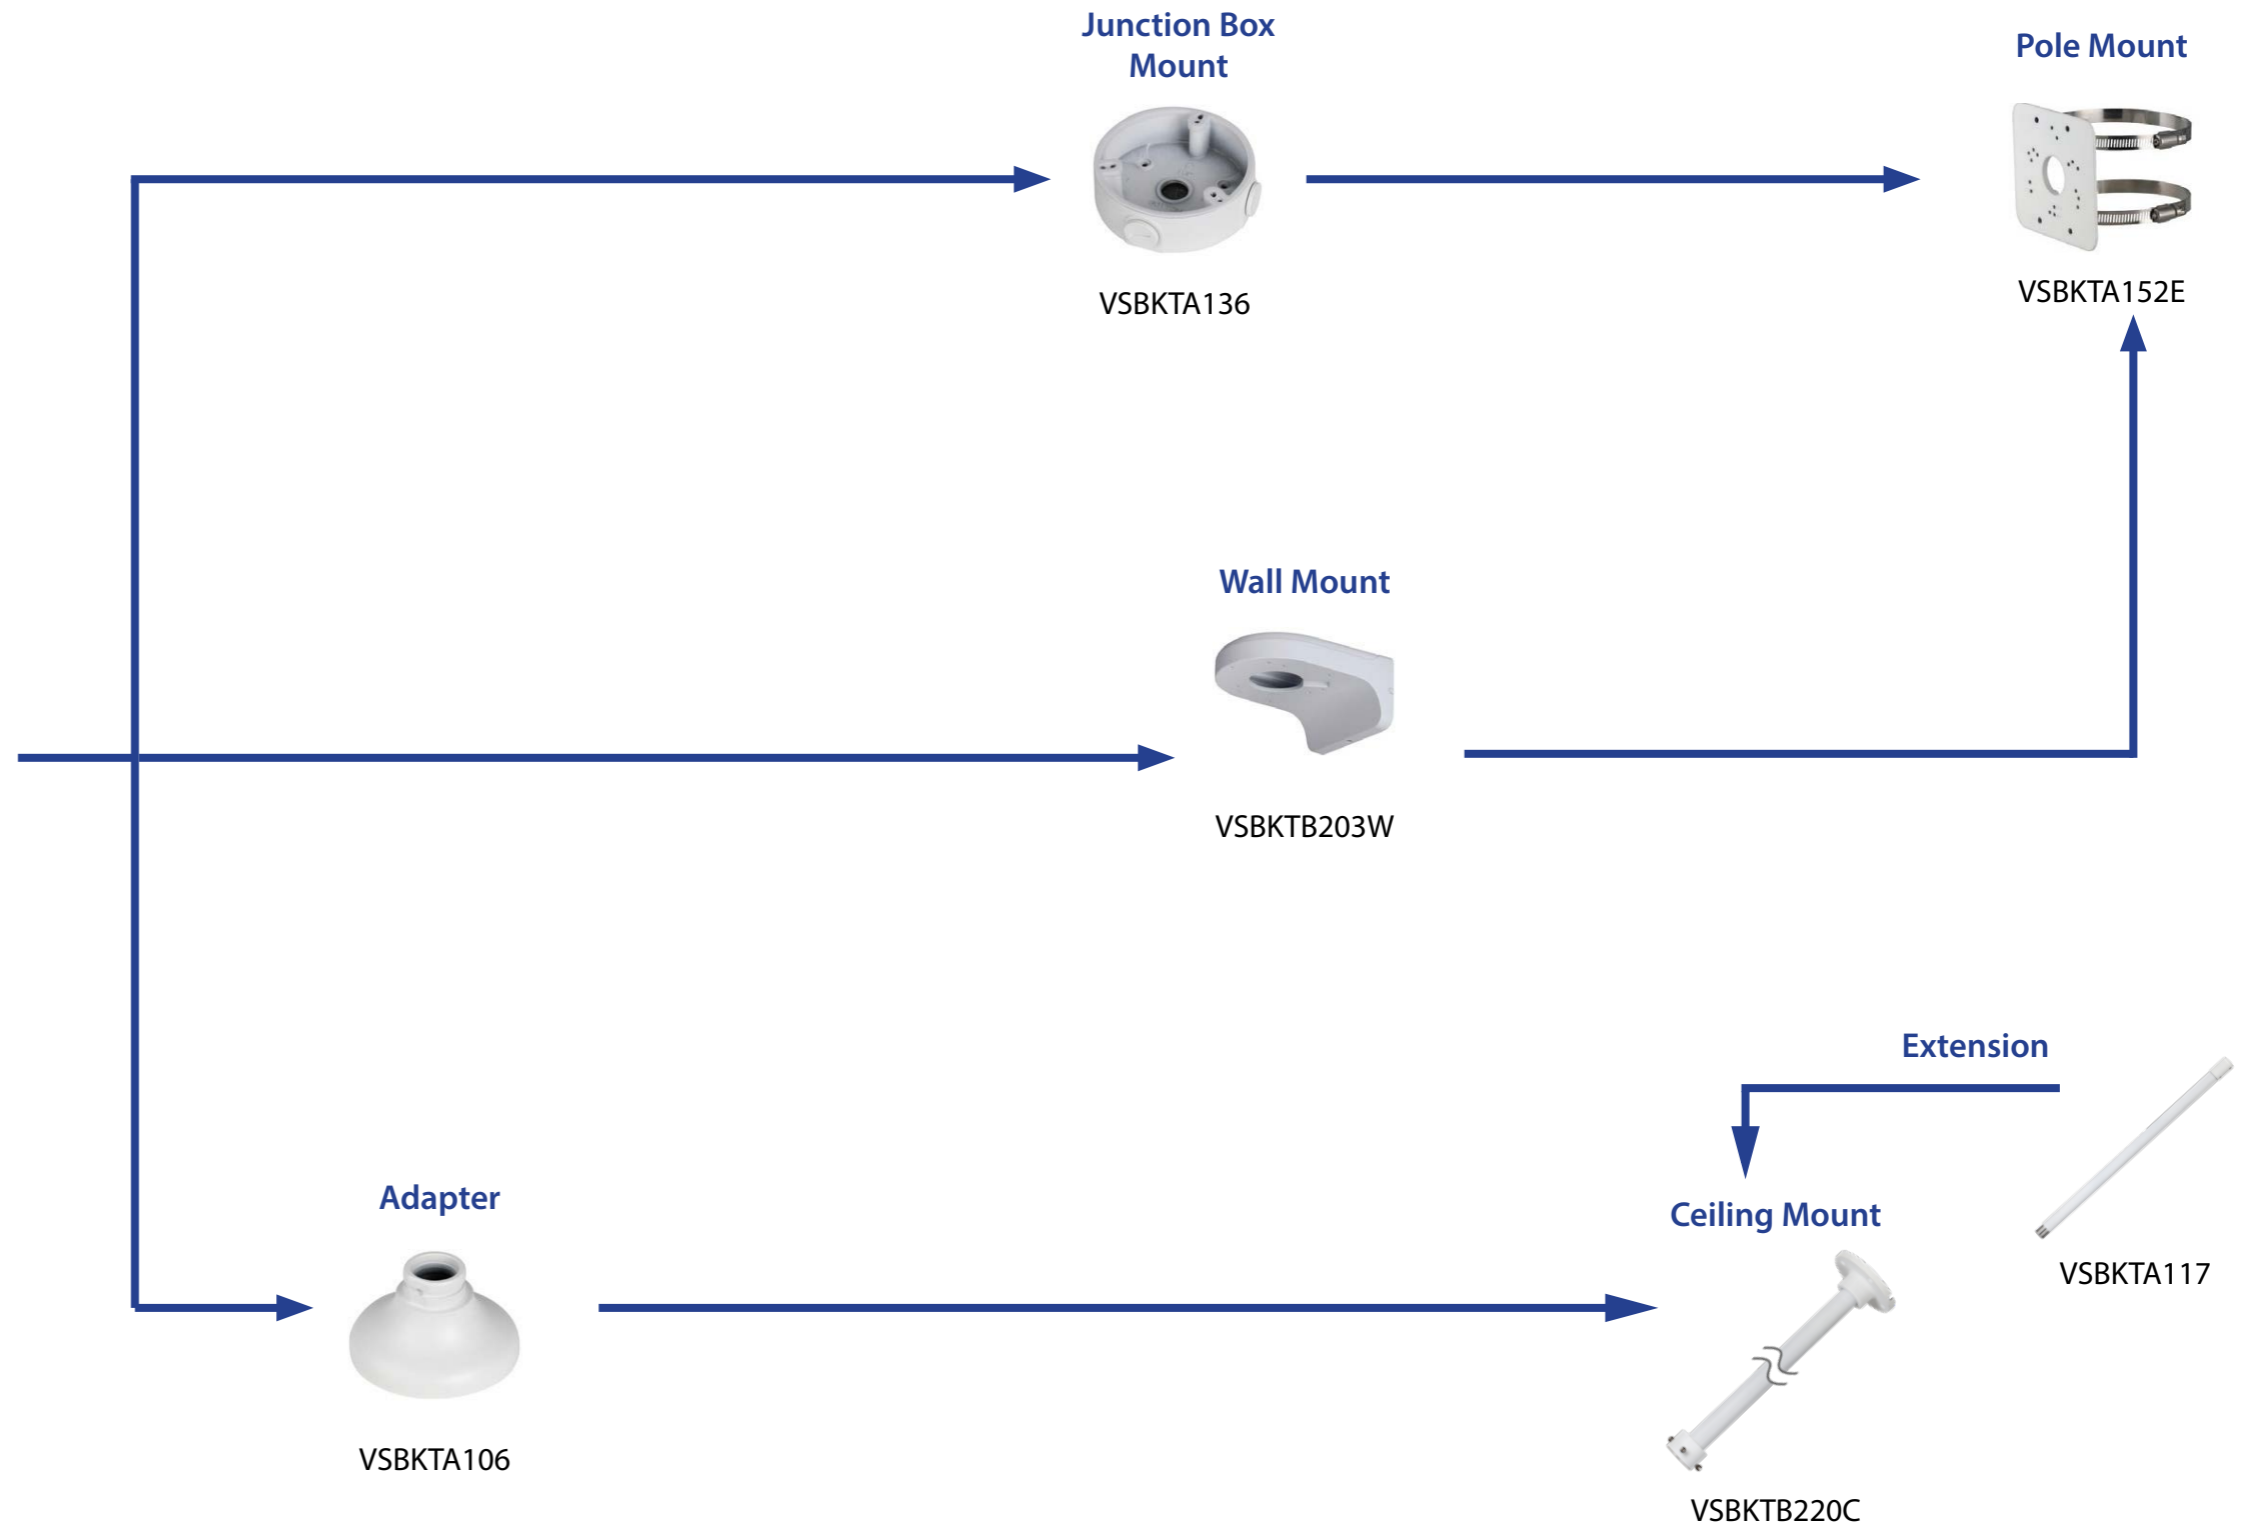

### IP Turrets

VSIPP-4DIRMG  
VSIPP-4DIRG-I  
VSIPP-4DIRMG-I  
VSIPP-5DIRG-ID  
VSIPU-4DIRMG-I

### HDCVI Turrets

VSCVI-8DIRMG

### Deterrence IP Turrets

VSIPP-2DG-ID

**IP Panorama Cameras**

VSIP6MPPA

**HDCVI PTZ Domes**

VSCVI4MPPTZIRB

IP Positioning PTZ

VSIPPTZ-2IRW-I

### IP PTZ Fisheye Domes

VSIPPTZ-4IRM-I