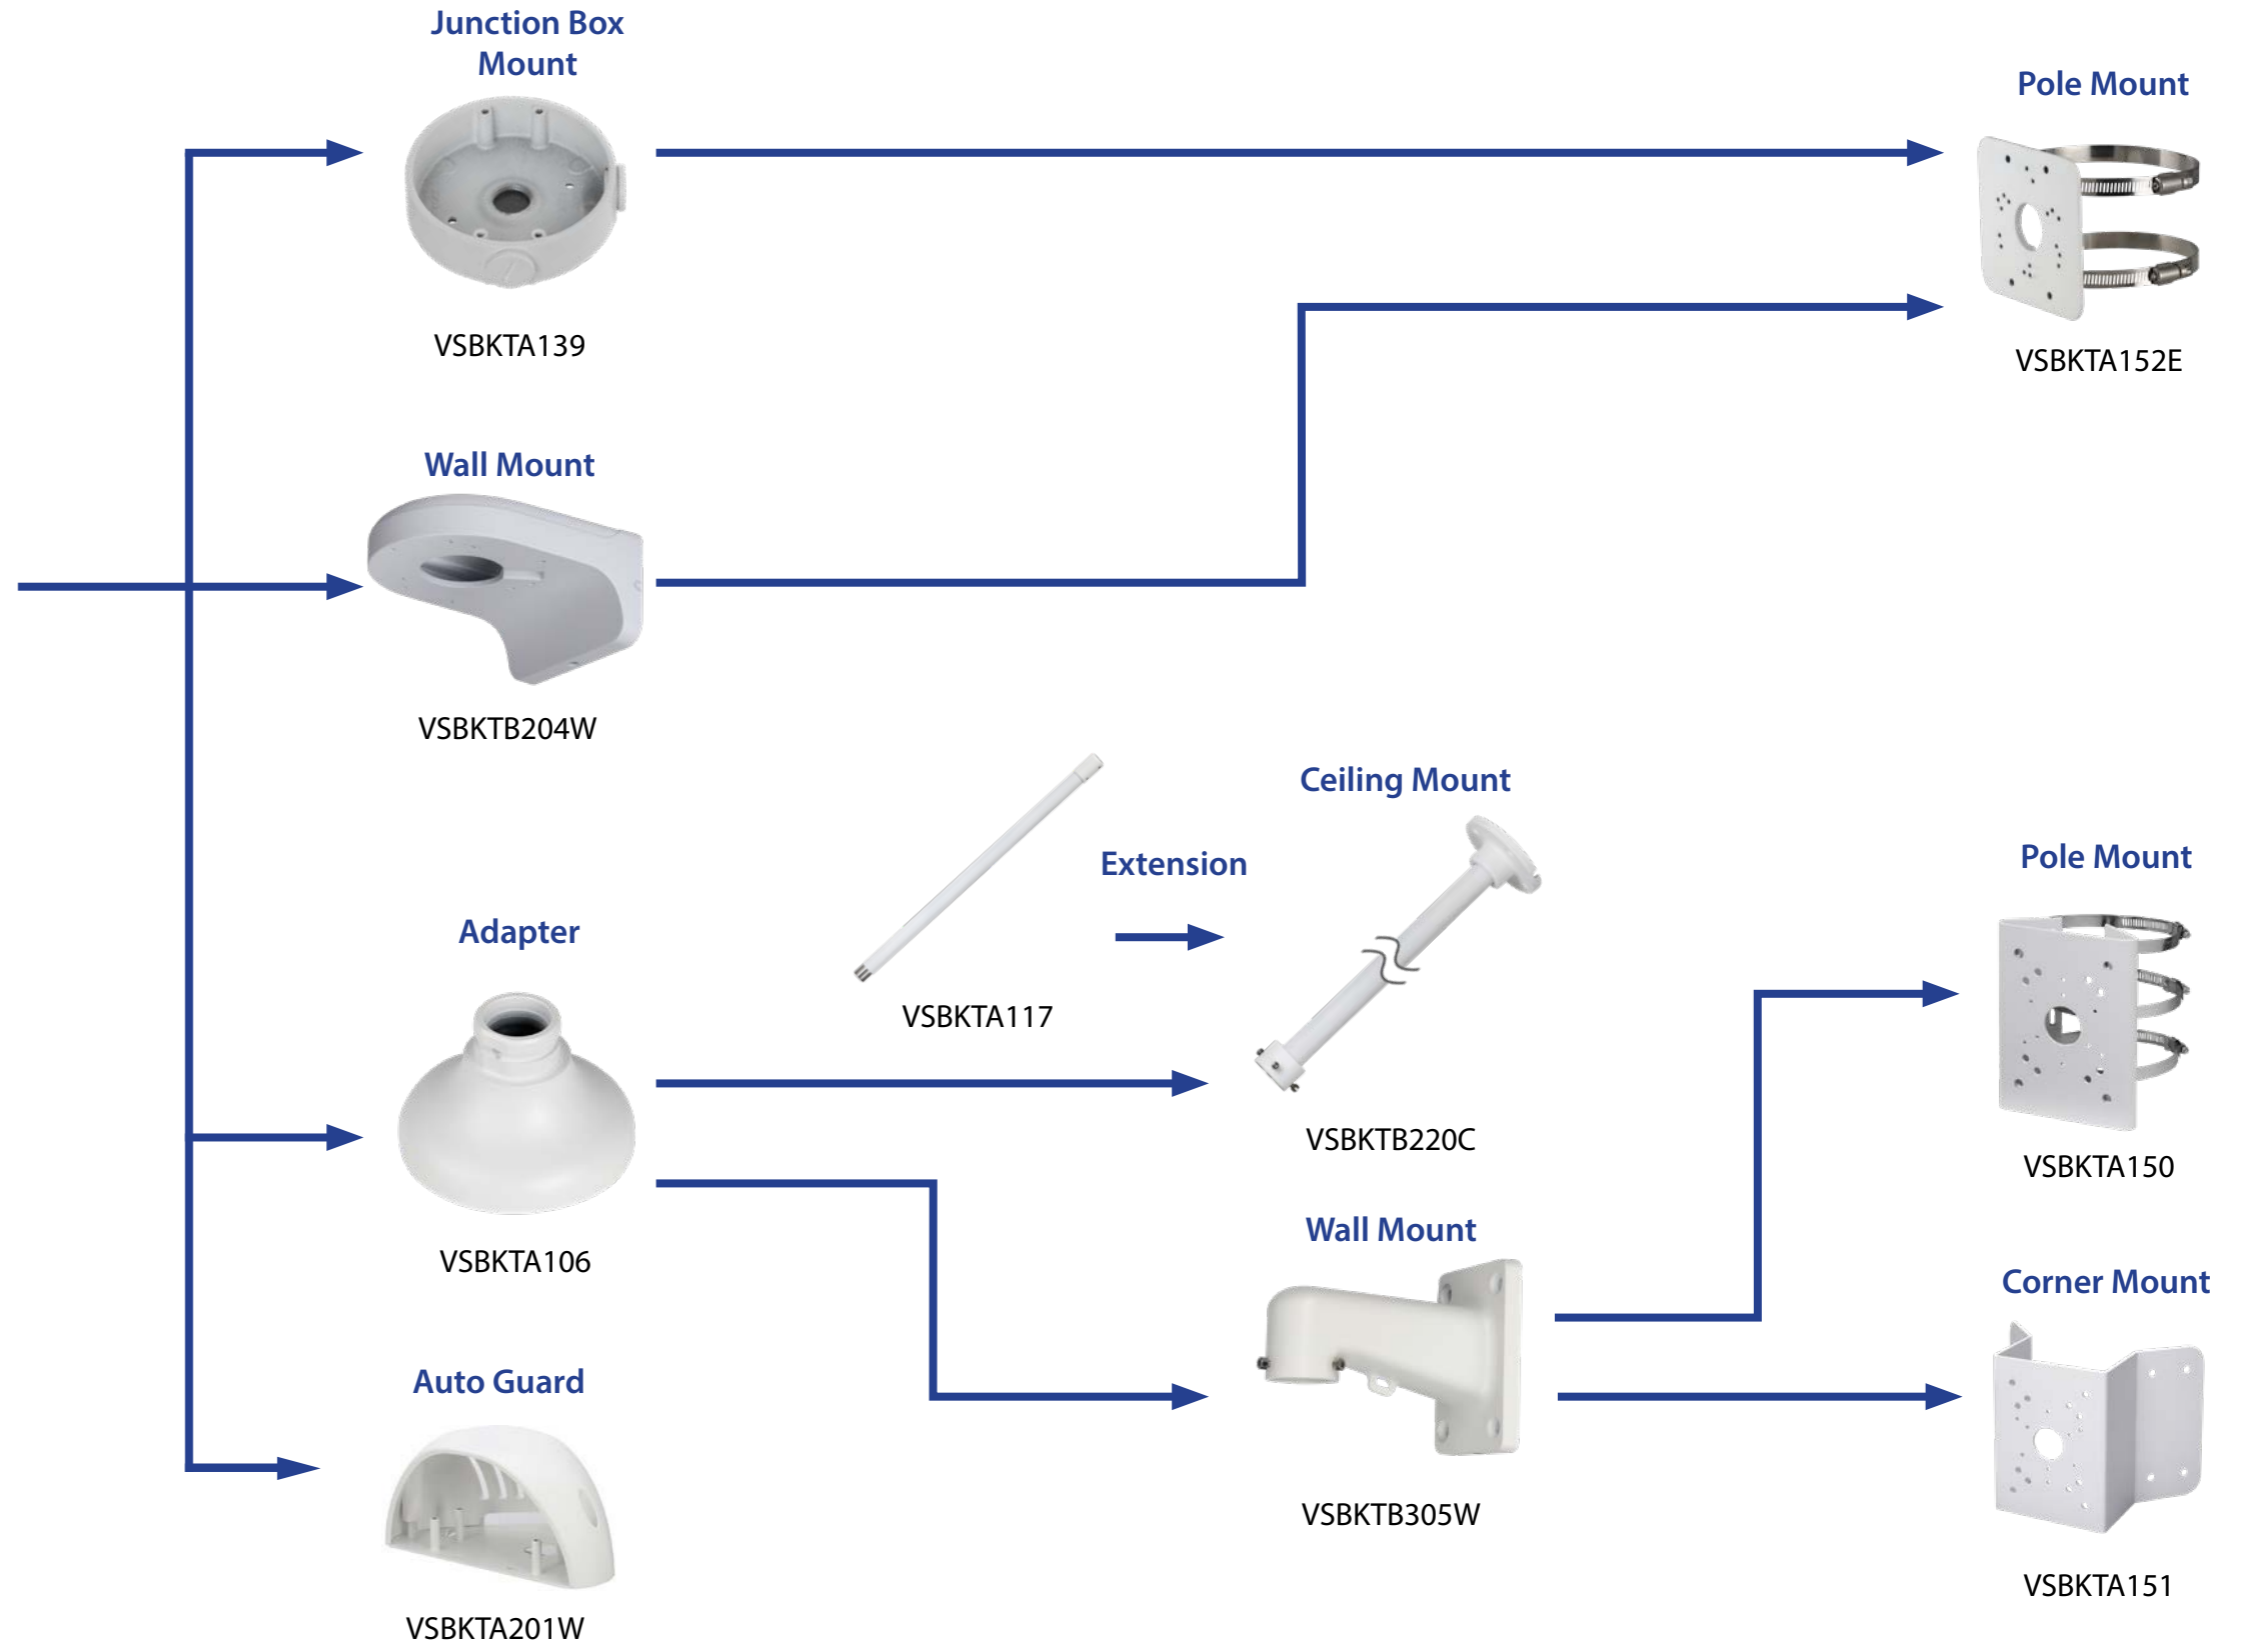

### IP Turrets

VSIPP-4DIRMG  
VSIPP-4DIRG-I  
VSIPP-4DIRMG-I  
VSIPP-5DIRG-ID  
VSIPU-4DIRMG-I

### HDCVI Turrets

VSCVI-8DIRMG

### Deterrence IP Turrets

VSIPP-2DG-ID

**IP Panorama Cameras**

VSIP6MPPA

**HDCVI PTZ Domes**

VSCVI4MPPTZIRB

IP Positioning PTZ

VSIPPTZ-2IRW-I

### IP PTZ Fisheye Domes

VSIPPTZ-4IRM-I