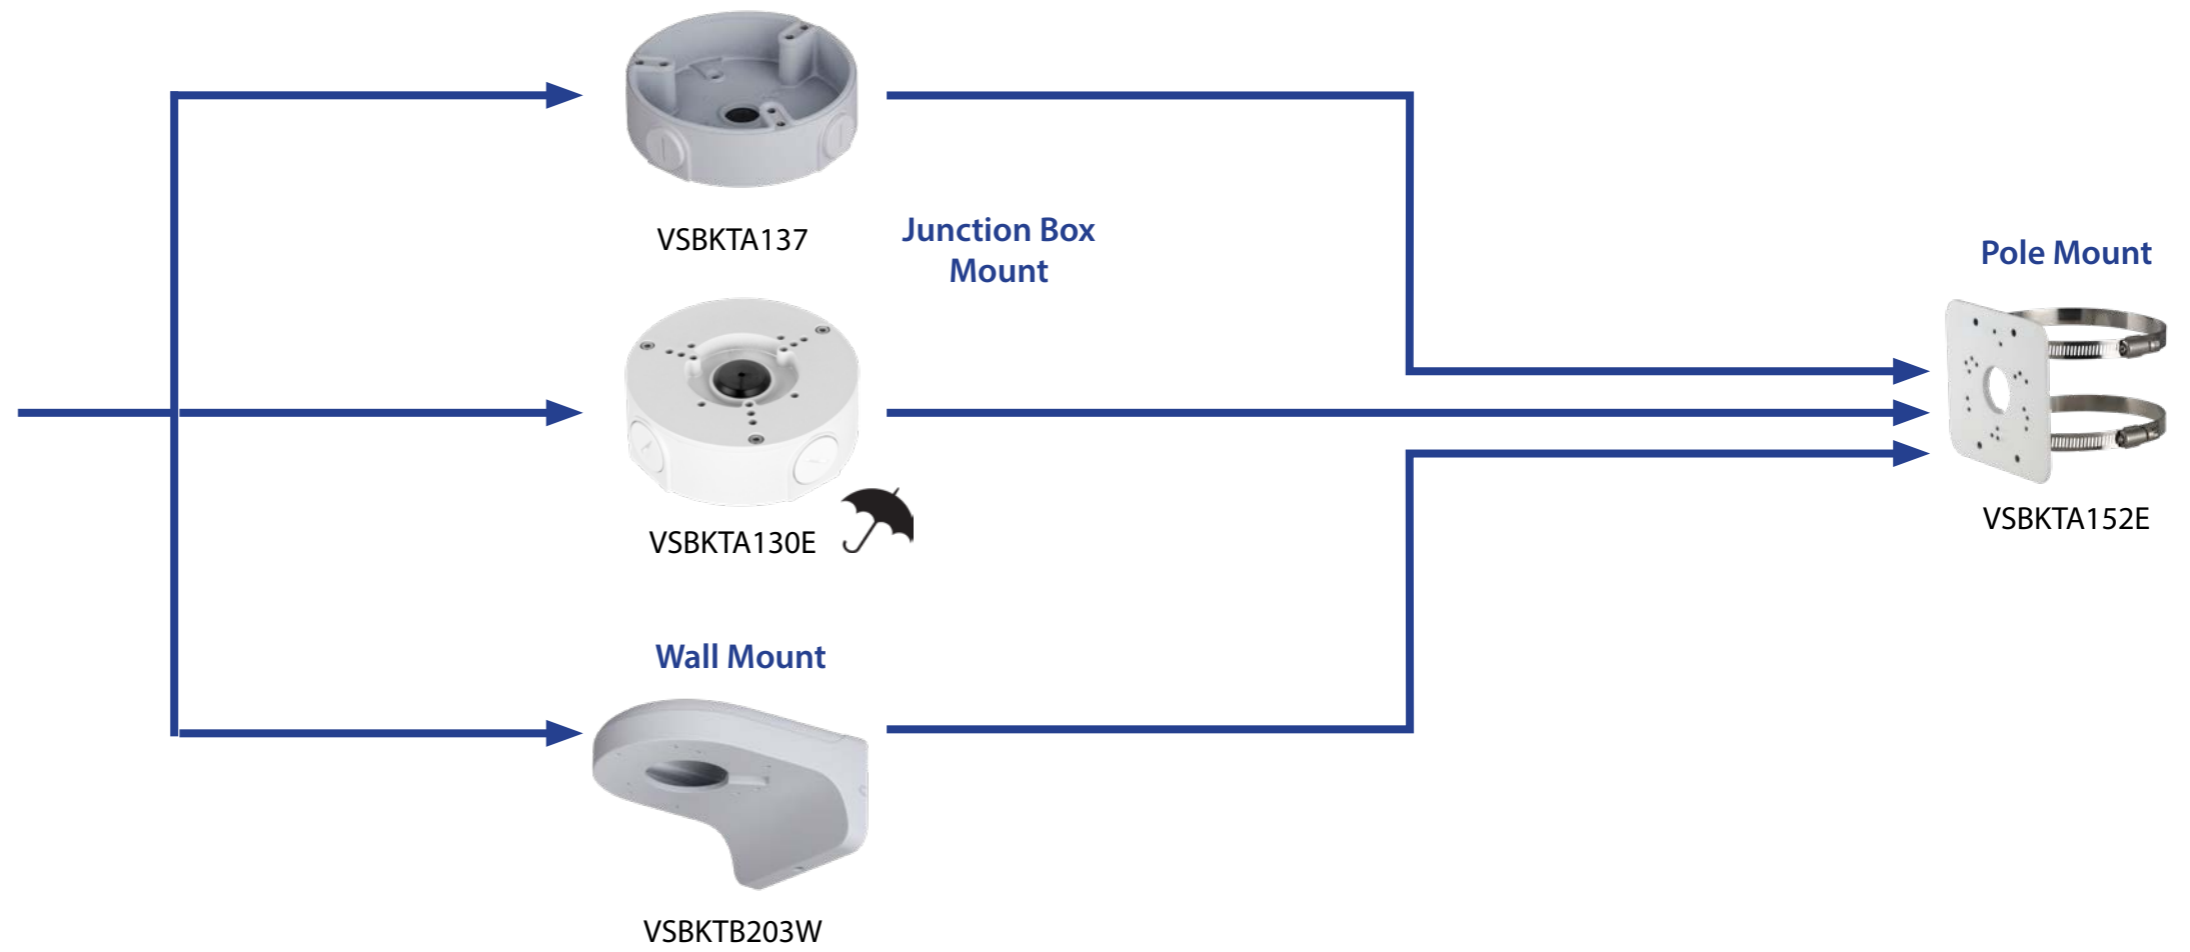

### IP Turrets

VSIPP-4DIRMG  
VSIPP-4DIRG-I  
VSIPP-4DIRMG-I  
VSIPP-5DIRG-ID  
VSIPU-4DIRMG-I

### HDCVI Turrets

VSCVI-8DIRMG

### Deterrence IP Turrets

VSIPP-2DG-ID

**IP Panorama Cameras**

VSIP6MPPA

**HDCVI PTZ Domes**

VSCVI4MPPTZIRB

IP Positioning PTZ

VSIPPTZ-2IRW-I

### IP PTZ Fisheye Domes

VSIPPTZ-4IRM-I