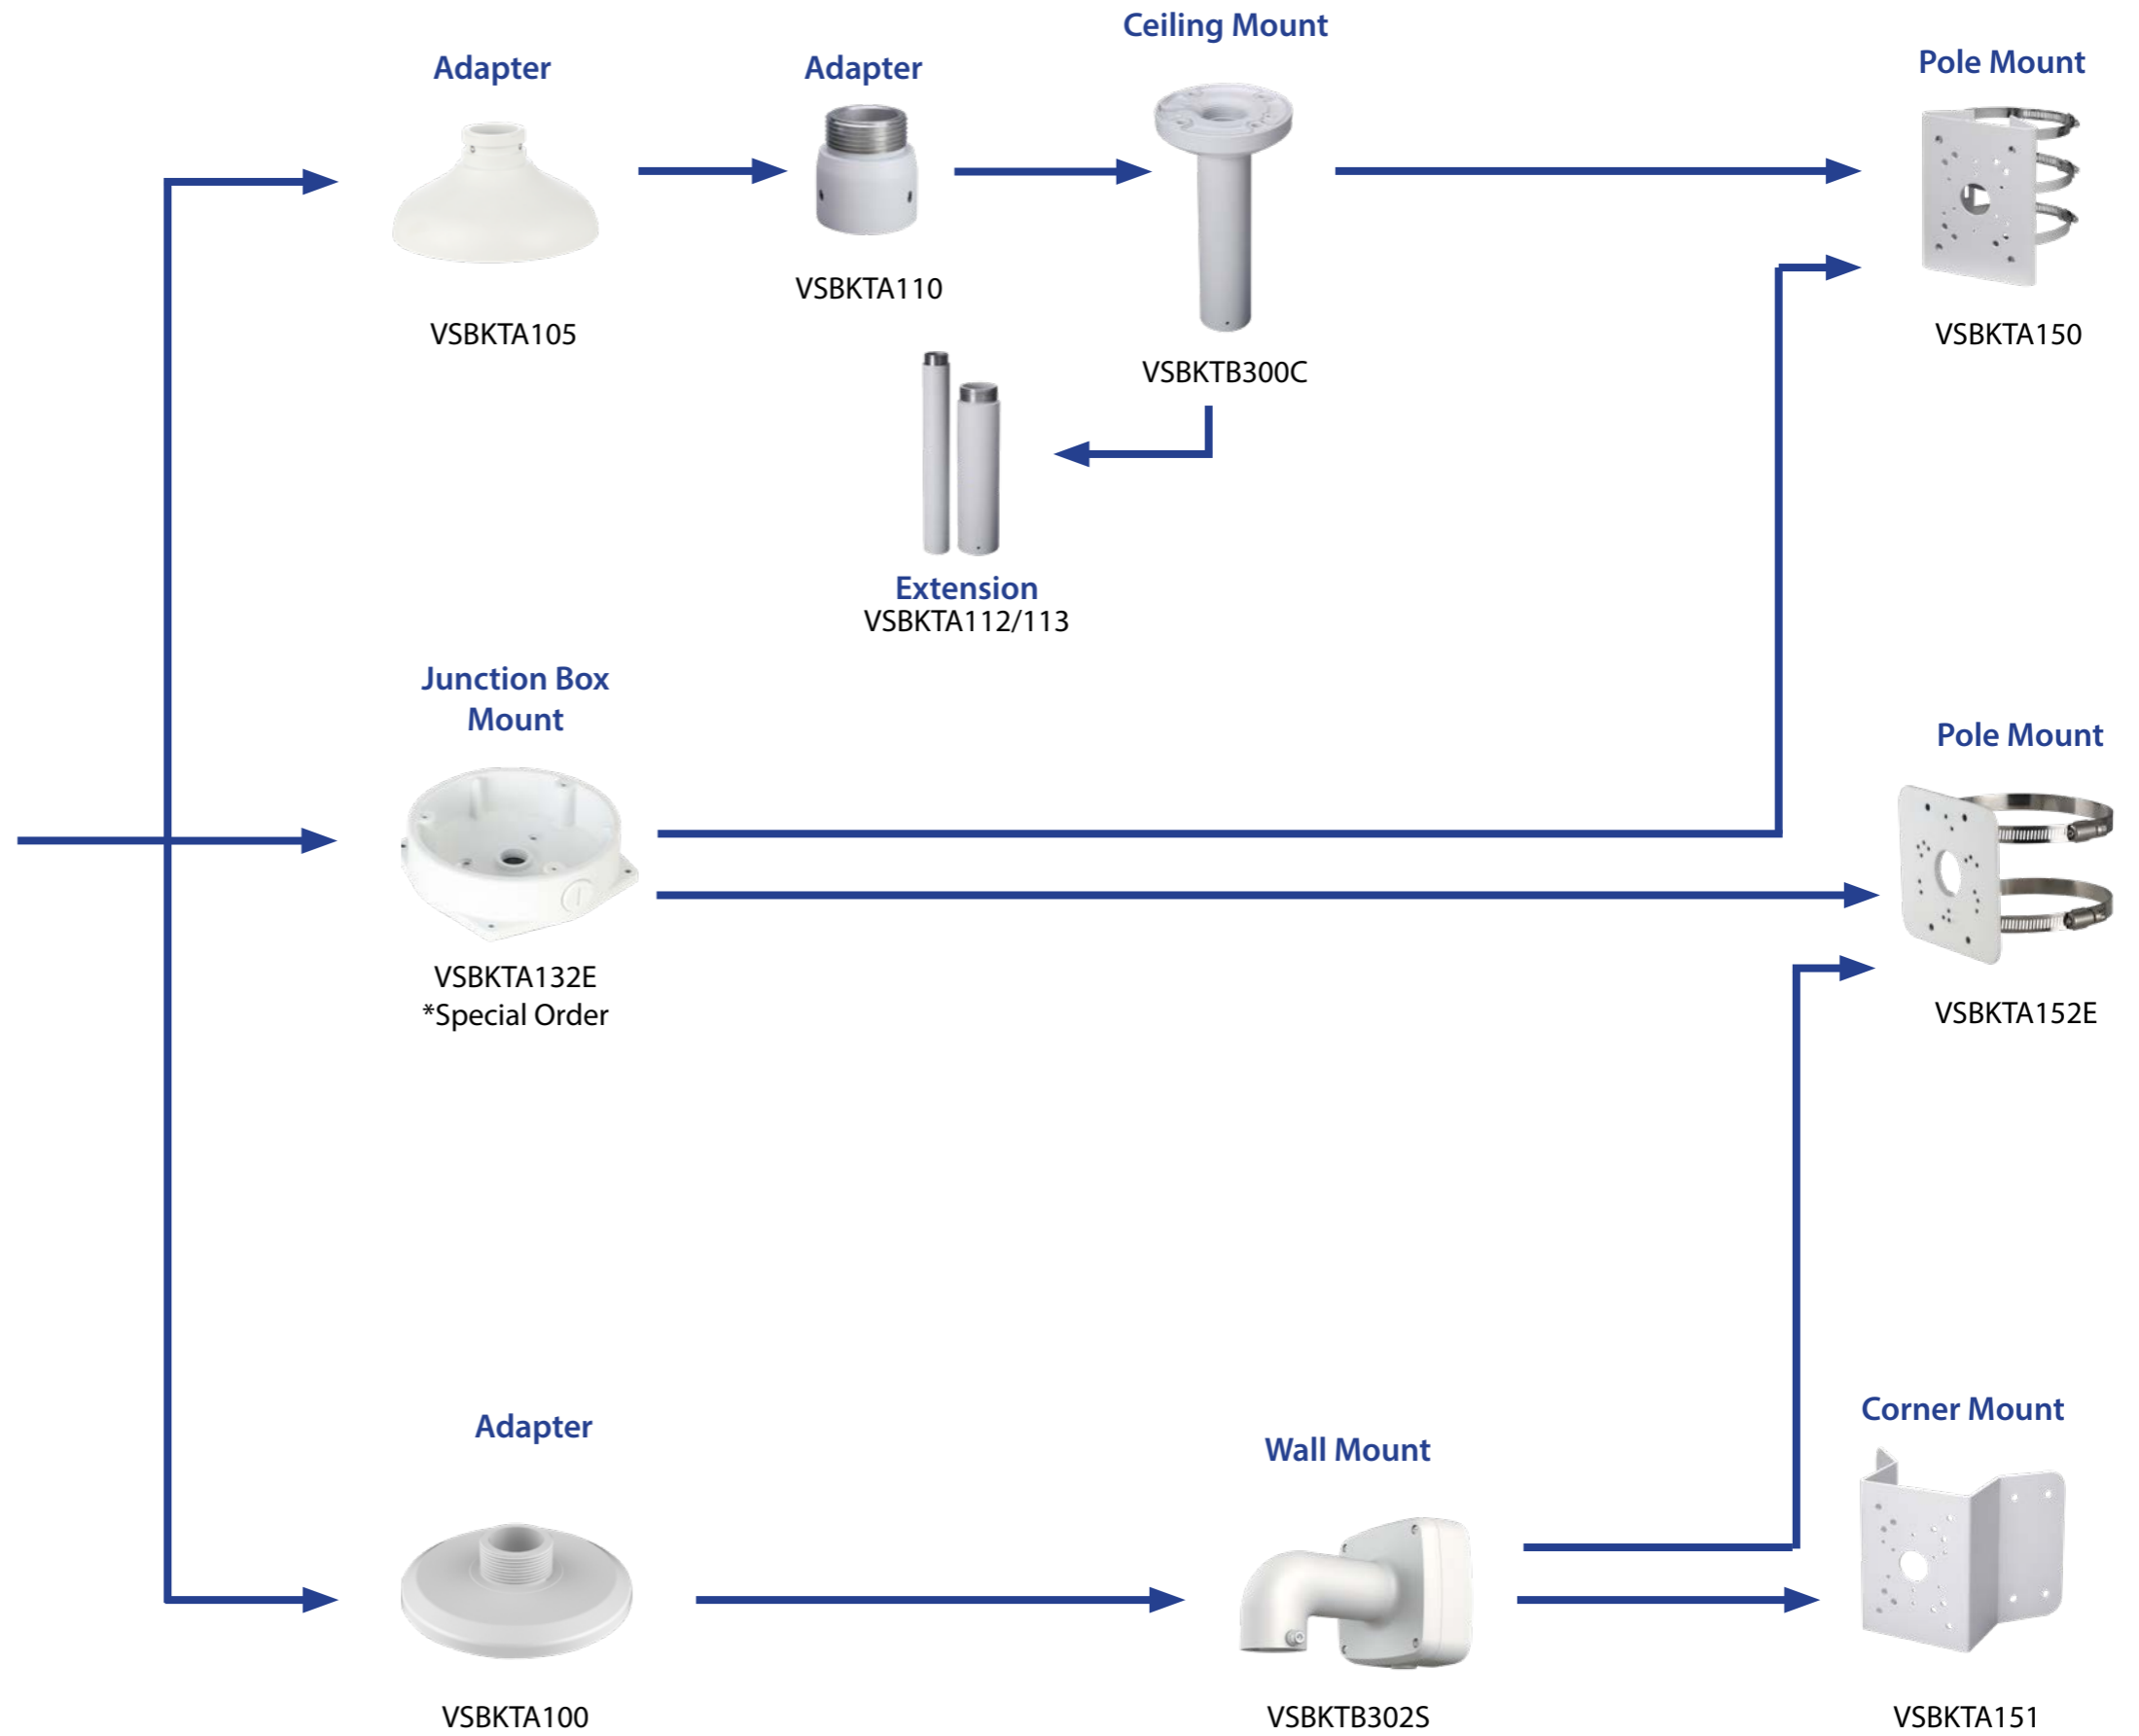

### HDCVI Turrets

VSCVI-8DIRMG

### Deterrence IP Turrets

VSIPP-2DG-ID

**IP Panorama Cameras**

VSIP6MPPA

**HDCVI PTZ Domes**

VSCVI4MPPTZIRB

IP Positioning PTZ

VSIPPTZ-2IRW-I

### IP PTZ Fisheye Domes

VSIPPTZ-4IRM-I