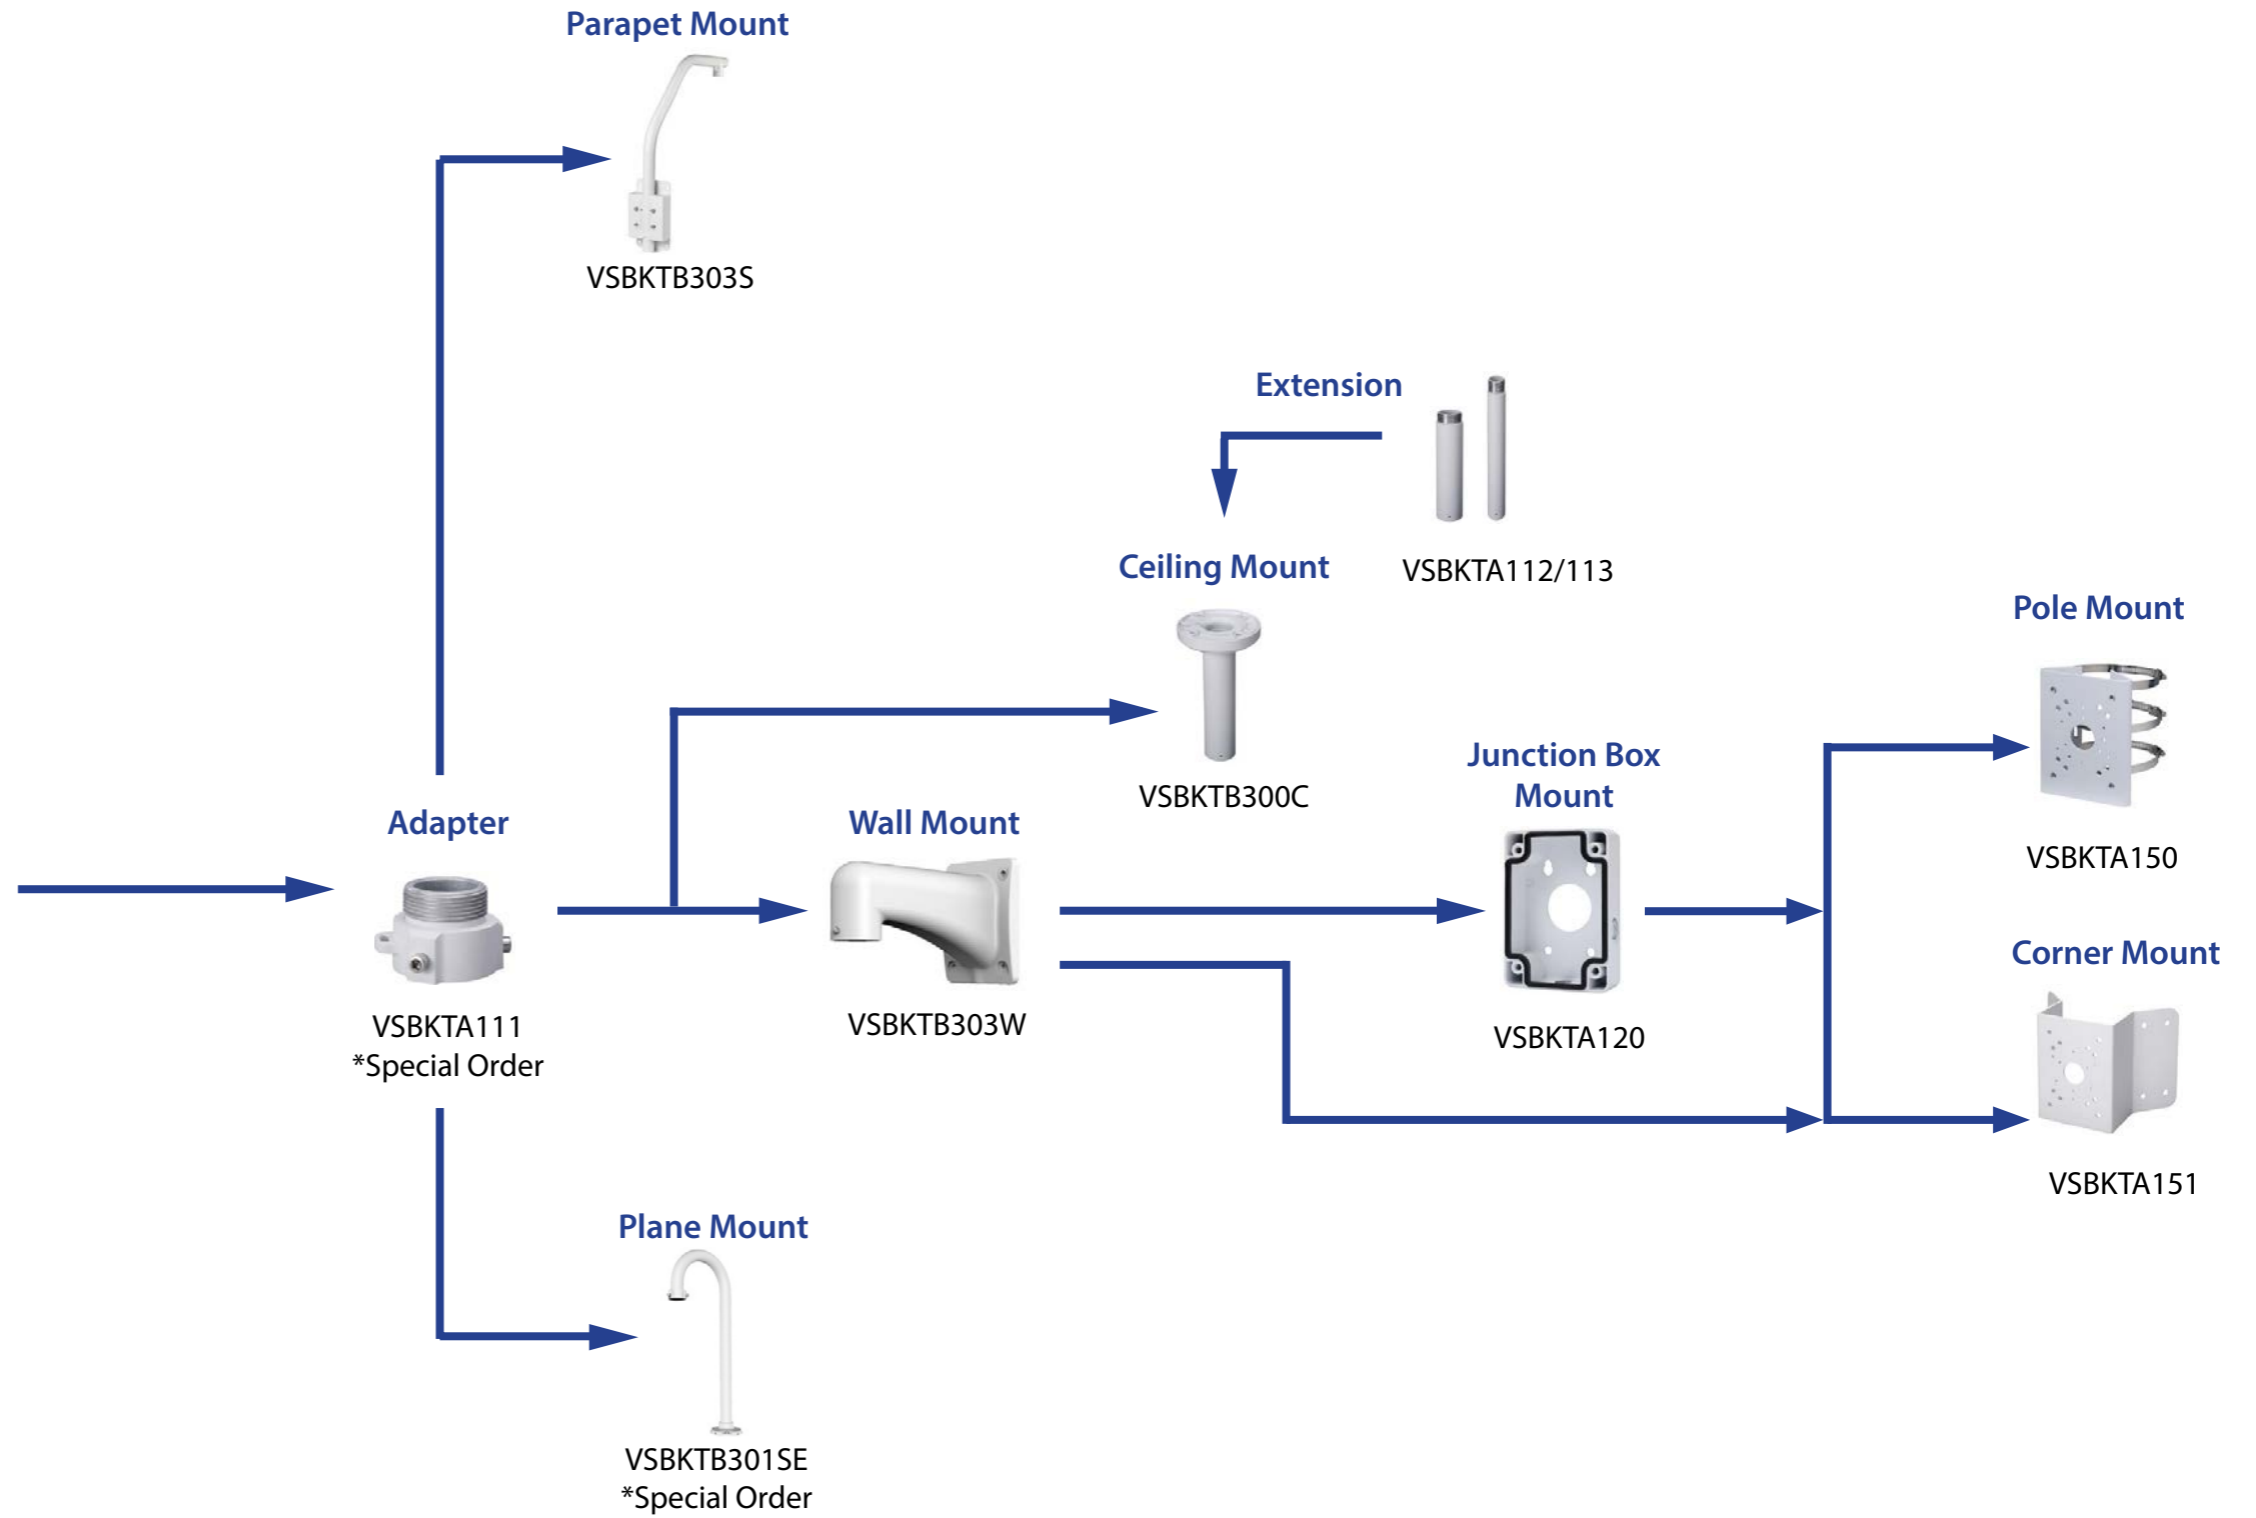

### IP Turrets

VSIPP-4DIRMG  
VSIPP-4DIRG-I  
VSIPP-4DIRMG-I  
VSIPP-5DIRG-ID  
VSIPU-4DIRMG-I

### HDCVI Turrets

VSCVI-8DIRMG

### Deterrence IP Turrets

VSIPP-2DG-ID

**IP Panorama Cameras**

VSIP6MPPA

**HDCVI PTZ Domes**

VSCVI4MPPTZIRB

IP Positioning PTZ

VSIPPTZ-2IRW-I

### IP PTZ Fisheye Domes

VSIPPTZ-4IRM-I