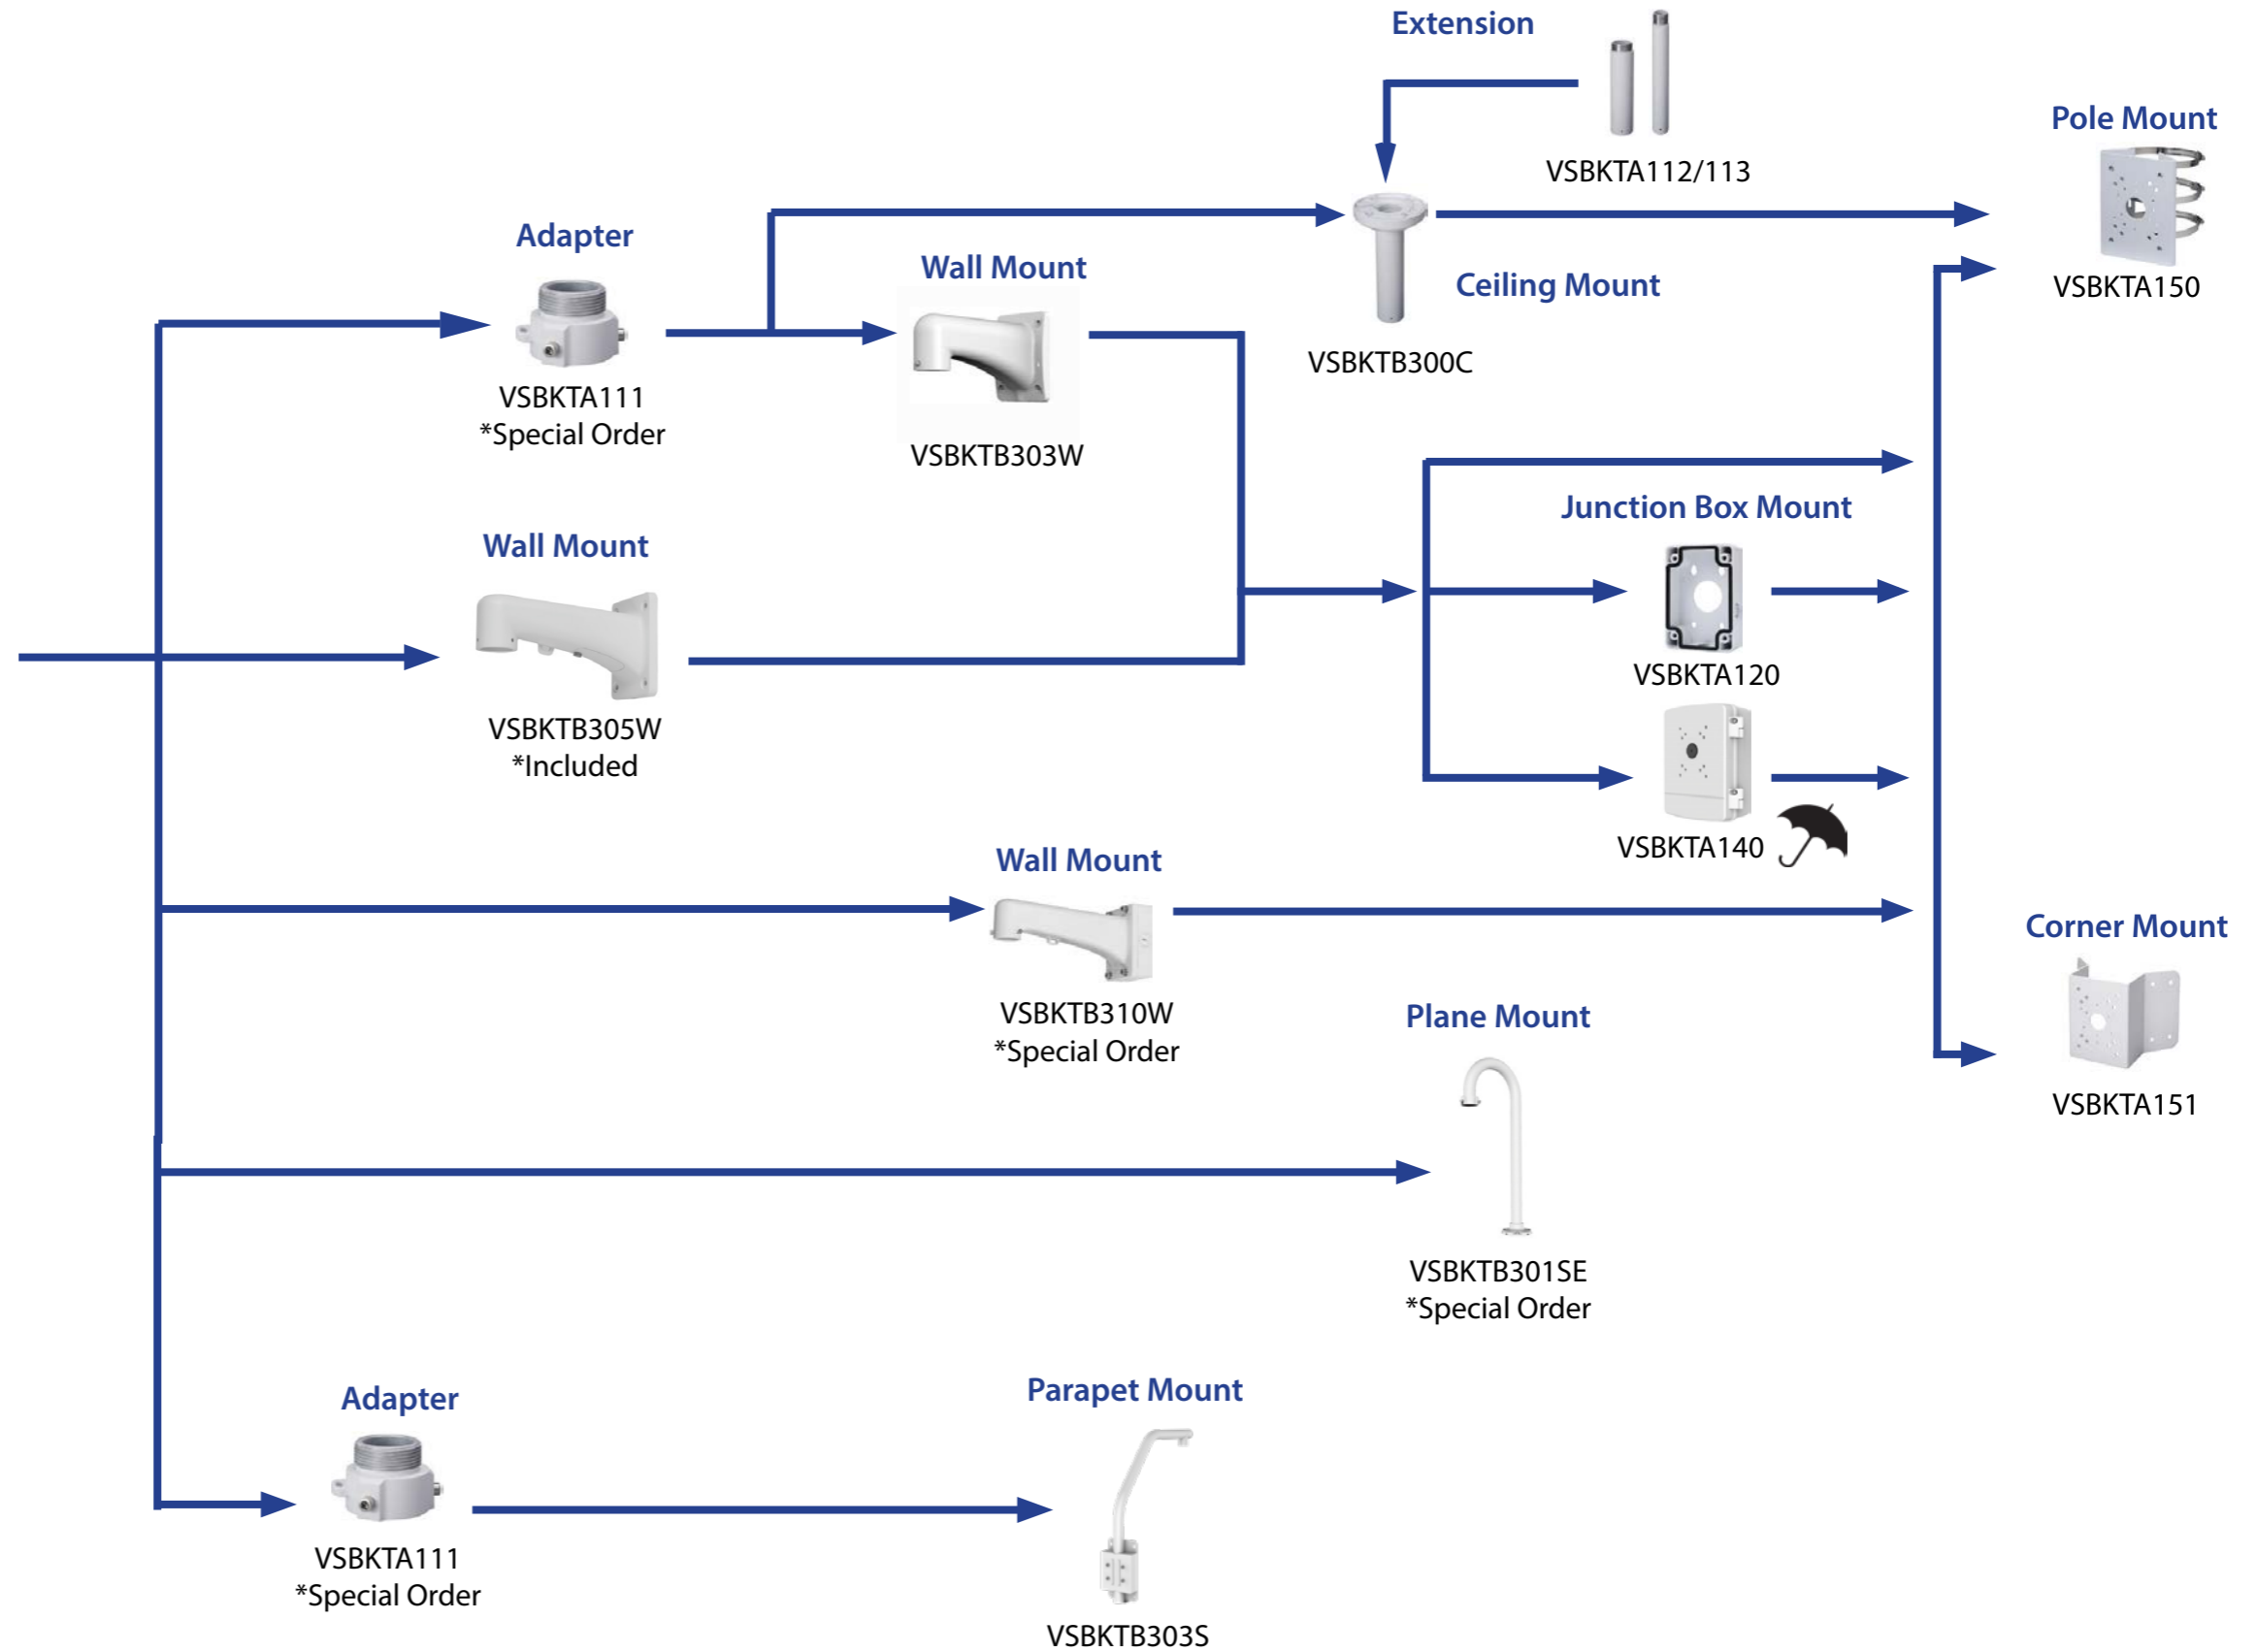

### IP Turrets

VSIPP-4DIRMG  
VSIPP-4DIRG-I  
VSIPP-4DIRMG-I  
VSIPP-5DIRG-ID  
VSIPU-4DIRMG-I

### HDCVI Turrets

VSCVI-8DIRMG

### Deterrence IP Turrets

VSIPP-2DG-ID

**IP Panorama Cameras**

VSIP6MPPA

**HDCVI PTZ Domes**

VSCVI4MPPTZIRB

IP Positioning PTZ

VSIPPTZ-2IRW-I

### IP PTZ Fisheye Domes

VSIPPTZ-4IRM-I